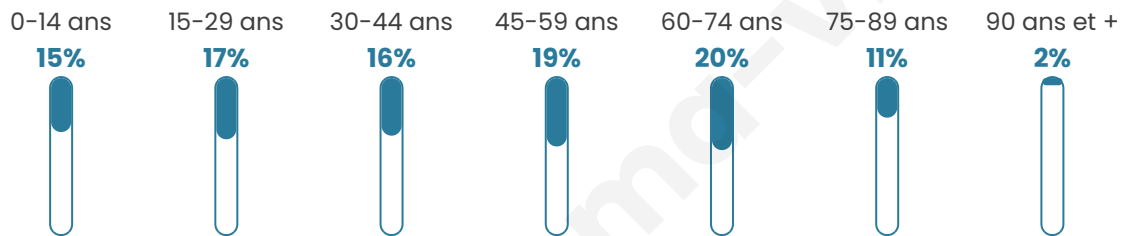

Nombre d'habitants

6 663

Age moyen

45 ans

Pop active

41.6%

Taux chômage

13.5%

Pop densité

317 h/km²

Revenu moyen

18 770 €/an

Evolution du nombre d'habitants

Sources : Institut national de la statistique et des études économiques (insee) selon Les dernières parutions officielles de 2024 portant sur les années 2020, 2021 et 2022.

Tranche d'âge

Activité professionnelle

Niveau de diplôme

Composition des ménages

Profils électoraux

Premier tour

	Marine LE PEN	27.46 %
	Emmanuel MACRON	24.94 %
	Jean-Luc MÉLENCHON	20.25 %
	Éric ZEMMOUR	7.08 %
	Valérie PÉCRESE	6.41 %
	Yannick JADOT	3.06 %
	Nicolas DUPONT-AIGNAN	2.71 %
	Jean LASSALLE	2.58 %
	Fabien ROUSSEL	2.17 %
	Anne HIDALGO	1.53 %
	Philippe POUTOU	0.96 %
	Nathalie ARTHAUD	0.86 %