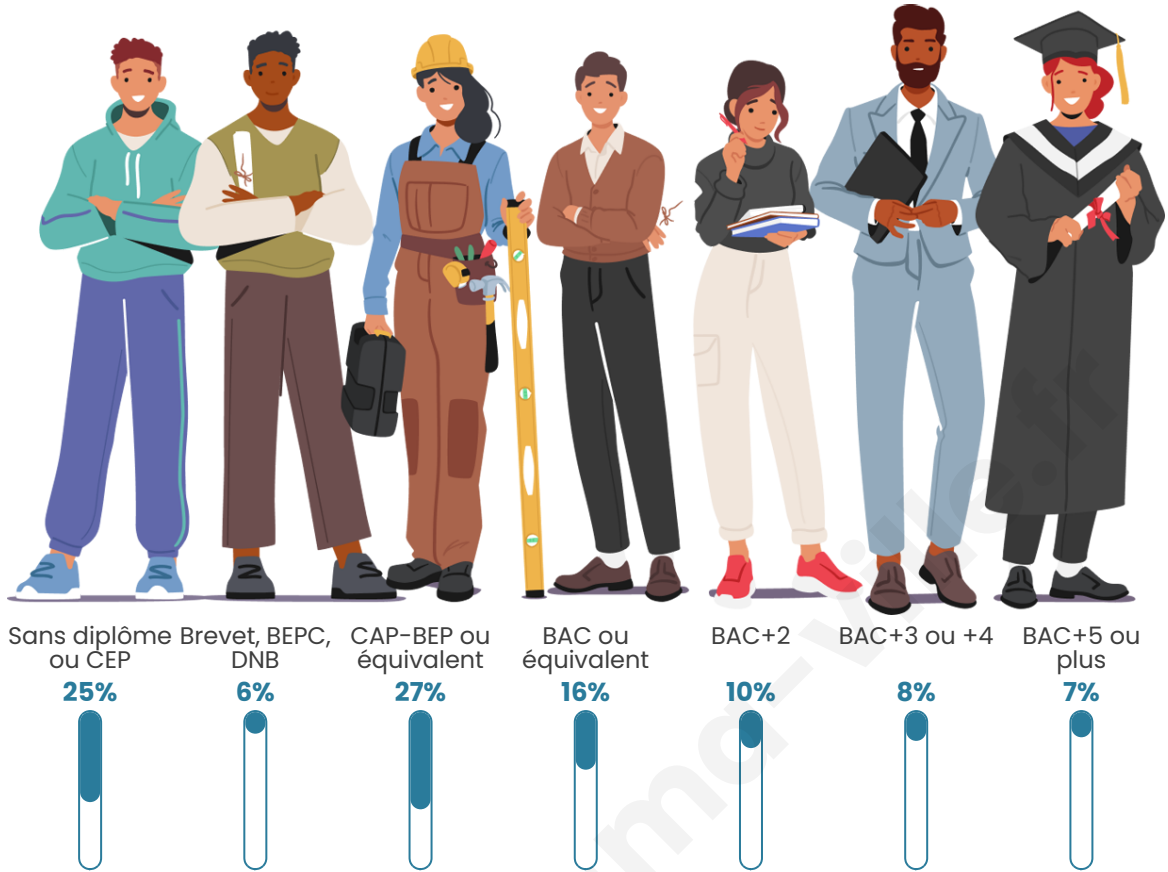

Nombre d'habitants

6 663

Age moyen

45 ans

Pop active

41.6%

Taux chômage

13.5%

Pop densité

317 h/km²

Revenu moyen

18 770 €/an

Evolution du nombre d'habitants

Sources : Institut national de la statistique et des études économiques (insee) selon Les dernières parutions officielles de 2024 portant sur les années 2020, 2021 et 2022.

Tranche d'âge

Activité professionnelle

Niveau de diplôme

Composition des ménages

Profils électoraux

Premier tour

	Marine LE PEN	27.46 %
	Emmanuel MACRON	24.94 %
	Jean-Luc MÉLENCHON	20.25 %
	Éric ZEMMOUR	7.08 %
	Valérie PÉCRESE	6.41 %
	Yannick JADOT	3.06 %
	Nicolas DUPONT-AIGNAN	2.71 %
	Jean LASSALLE	2.58 %
	Fabien ROUSSEL	2.17 %
	Anne HIDALGO	1.53 %
	Philippe POUTOU	0.96 %
	Nathalie ARTHAUD	0.86 %