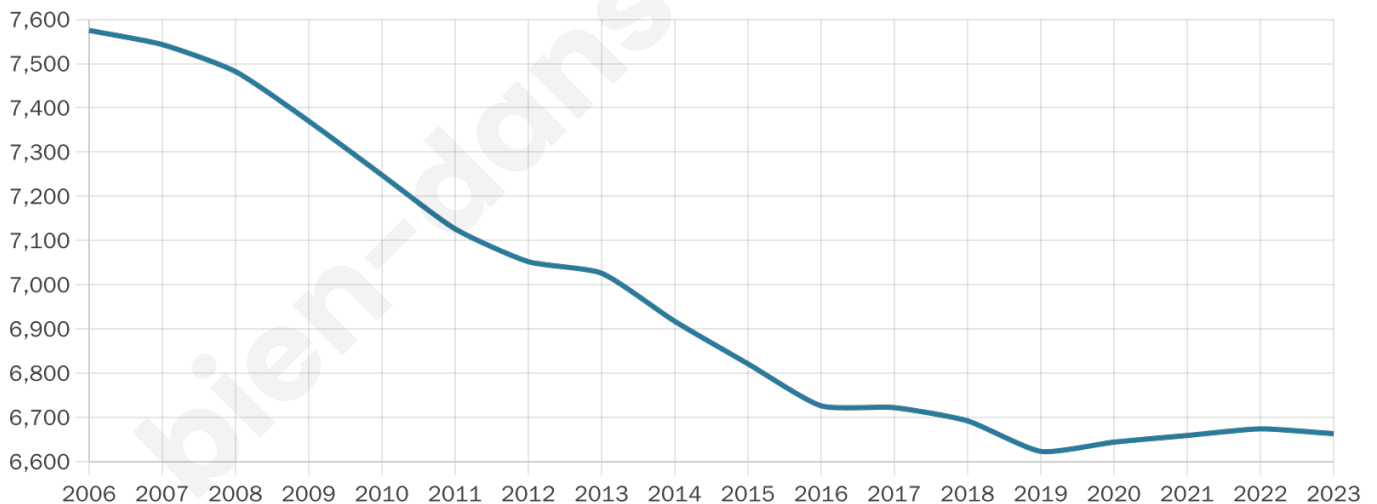

Nombre d'habitants

6 663

Age moyen

45 ans

Pop active

41.6%

Taux chômage

13.5%

Pop densité

317 h/km²

Revenu moyen

18 770 €/an

Evolution du nombre d'habitants

Sources : Institut national de la statistique et des études économiques (insee) selon Les dernières parutions officielles de 2024 portant sur les années 2020, 2021 et 2022.

Tranche d'âge

Activité professionnelle

Niveau de diplôme

Composition des ménages

Profils électoraux

Premier tour

	Marine LE PEN	27.46 %
	Emmanuel MACRON	24.94 %
	Jean-Luc MÉLENCHON	20.25 %
	Éric ZEMMOUR	7.08 %
	Valérie PÉCRESE	6.41 %
	Yannick JADOT	3.06 %
	Nicolas DUPONT-AIGNAN	2.71 %
	Jean LASSALLE	2.58 %
	Fabien ROUSSEL	2.17 %
	Anne HIDALGO	1.53 %
	Philippe POUTOU	0.96 %
	Nathalie ARTHAUD	0.86 %