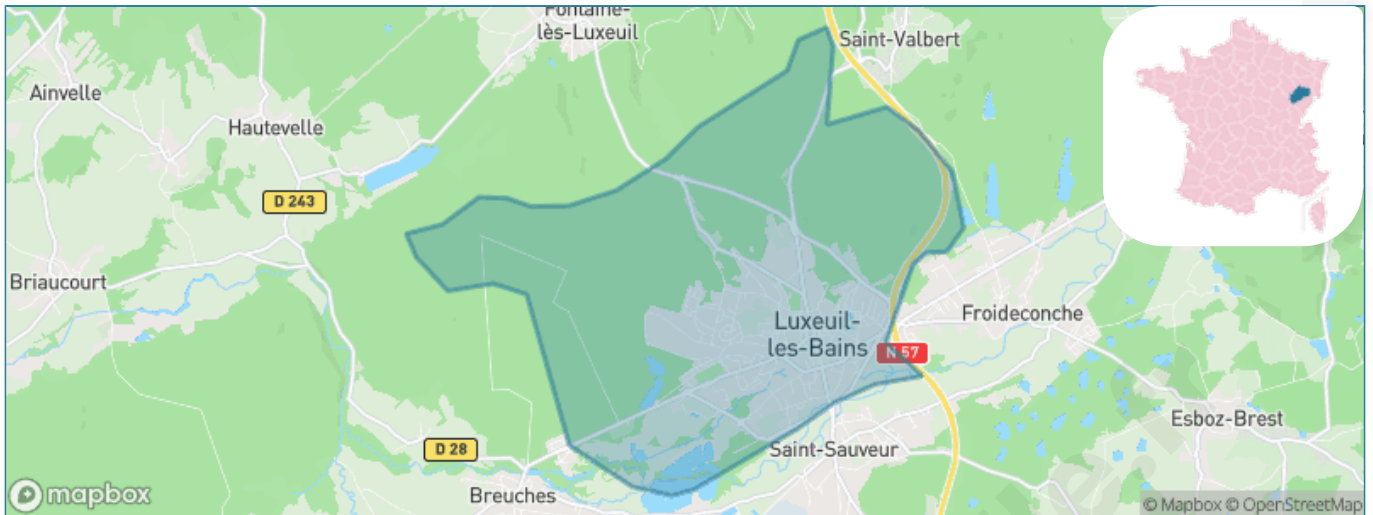

Version web

Ville de Luxeuil-les-Bains

Présenté par

BIEN dans
ma **VILLE** 

Sommaire

Situation géographique	3
Statistiques sur la population	4
Evolution du nombre d'habitants	4
Tranche d'âge	5
0-14 ans	5
15-29 ans	5
30-44 ans	5
45-59 ans	5
60-74 ans	5
75-89 ans	5
90 ans et +	5
Activité professionnelle	5
Agriculteurs	5
Artisans, Commerçants	5
Cadres et sup.	5
Professions intermédiaires	5
Employé	5
Ouvrier	5
Retraité	5
Autres	5
Niveau de diplôme	6
Sans diplôme ou CEP	6
Brevet, BEPC, DNB	6
CAP-BEP ou équivalent	6
BAC ou équivalent	6
BAC+2	6
BAC+3 ou +4	6
BAC+5 ou plus	6
Composition des ménages	6
Couple sans enfant	6
Couple avec enfant(s)	6
Famille monoparentale	6
Colocation / Autre	6
Personnes seules	6
Profil électoraux	7
Premier tour	7
Sécurité	8
Evolution du nombre d'infractions	8
Pour comparer	9
Services à la population	10
Commerce	10
Éducation	10
Villes autour de Luxeuil-les-Bains	11
Avis sur la ville de Luxeuil-les-Bains	12
Moyenne par critère	12
Villes autour de Luxeuil-les-Bains	12
Répartition des avis par note	12
Répartition des avis par note	12

Situation géographique

i Informations clés

- **Région** : Bourgogne-Franche-Comté
- **Département** : Haute-Saône
- **Code postal** : 70300
- **Superficie** : 21 km²

RÉGION
BOURGOGNE
FRANCHE
COMTE

Statistiques sur la population