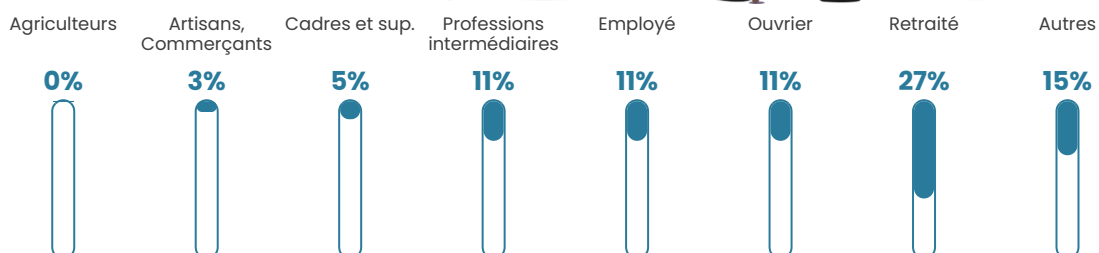

Pop densité

317 h/km²

Revenu moyen

18 770 €/an

Evolution du nombre d'habitants

Sources : Institut national de la statistique et des études économiques (insee) selon Les dernières parutions officielles de 2024 portant sur les années 2020, 2021 et 2022.

Tranche d'âge

Activité professionnelle

Niveau de diplôme

Composition des ménages

Profils électoraux

Premier tour

	Marine LE PEN	27.46 %
	Emmanuel MACRON	24.94 %
	Jean-Luc MÉLENCHON	20.25 %
	Éric ZEMMOUR	7.08 %
	Valérie PÉCRESE	6.41 %
	Yannick JADOT	3.06 %
	Nicolas DUPONT-AIGNAN	2.71 %
	Jean LASSALLE	2.58 %
	Fabien ROUSSEL	2.17 %
	Anne HIDALGO	1.53 %
	Philippe POUTOU	0.96 %
	Nathalie ARTHAUD	0.86 %