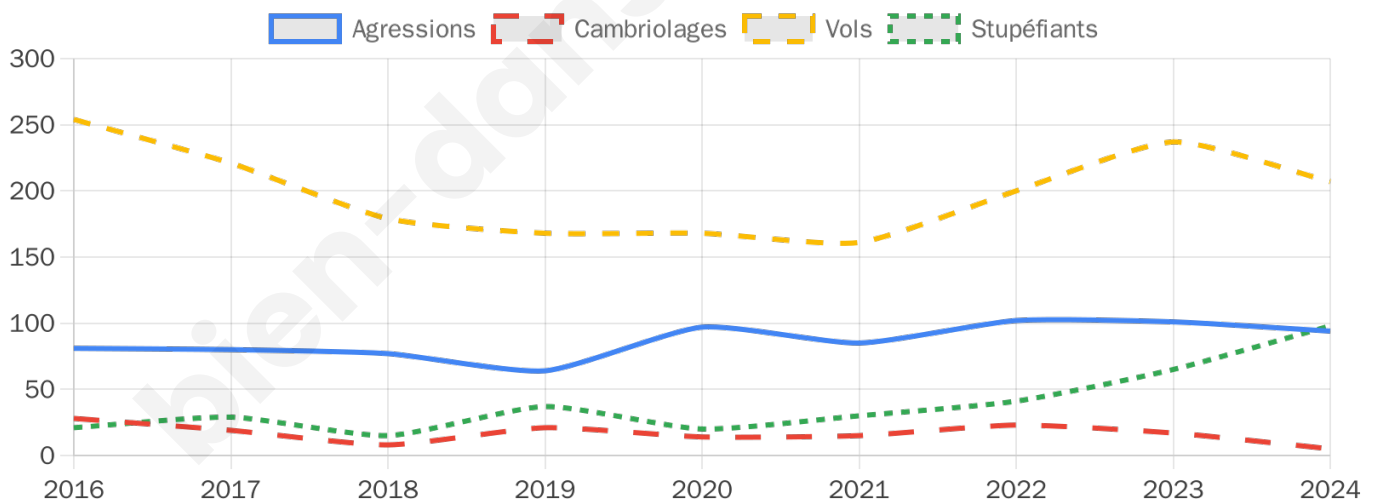

4 520 inscrits

Participation : 71.42%

Votes blancs : 1.80%

Votes nuls : 1.05%

Second tour

	Emmanuel MACRON	51,12 %
	Marine LE PEN	48,88 %

4 523 inscrits

Participation : 68.45%

Votes blancs : 5.26%

Votes nuls : 3.75%

Sécurité

Agressions physiques / sexuelles

94

Cambriolages

5

Vols / dégradations

207

Stupéfiants

98

Evolution du nombre d'infractions

Pour comparer

(en proportion du nombre d'habitants)

Sources : Bases statistiques communale, départementale et régionale de la délinquance enregistrée par la police et la gendarmerie nationales selon les dernières parutions officielles de 2025 portant sur l'année 2024 ([data.gouv](https://data.gouv.fr)).