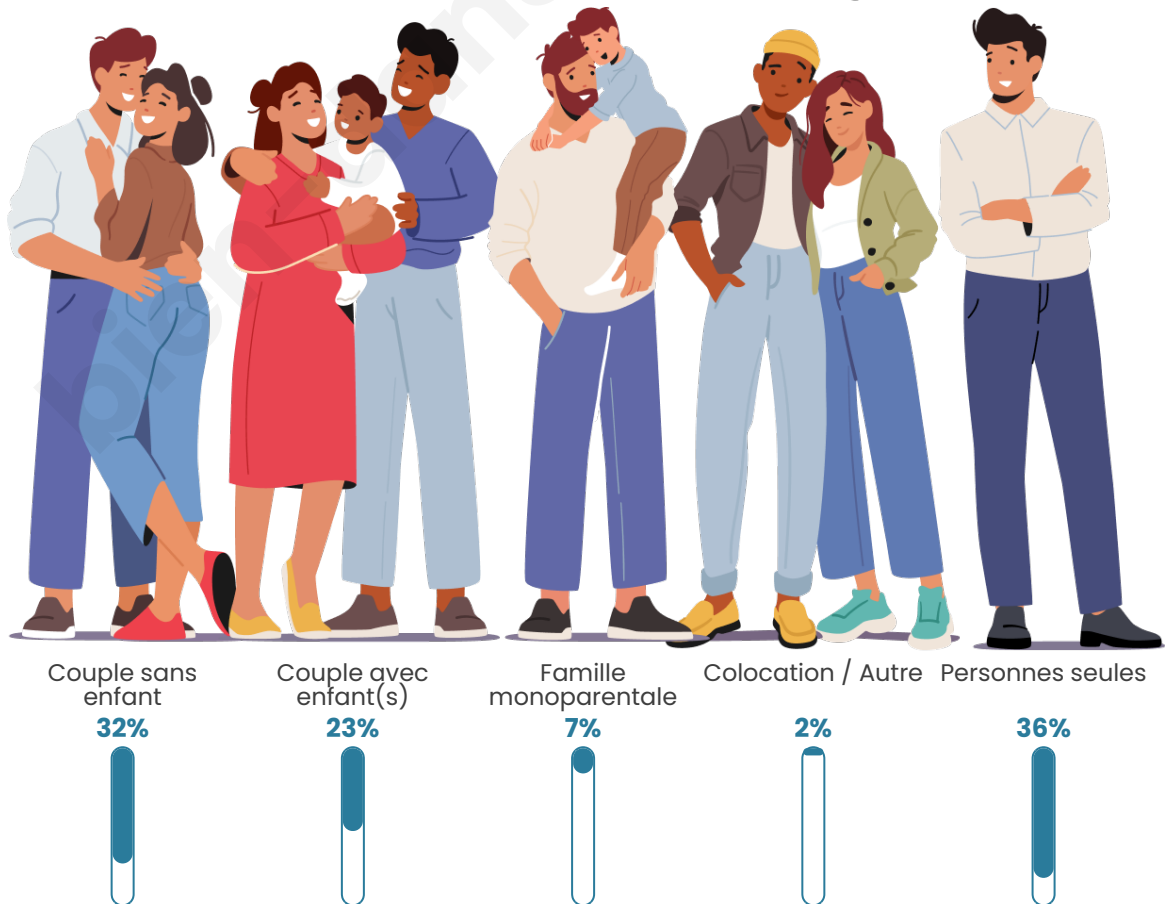

Nombre d'habitants

6 663

Age moyen

45 ans

Pop active

41.6%

Taux chômage

13.5%

Tranche d'âge

Activité professionnelle

Niveau de diplôme

Composition des ménages

Profils électoraux

Premier tour

	Marine LE PEN	27.46 %
	Emmanuel MACRON	24.94 %
	Jean-Luc MÉLENCHON	20.25 %
	Éric ZEMMOUR	7.08 %
	Valérie PÉCRESE	6.41 %
	Yannick JADOT	3.06 %
	Nicolas DUPONT-AIGNAN	2.71 %
	Jean LASSALLE	2.58 %
	Fabien ROUSSEL	2.17 %
	Anne HIDALGO	1.53 %
	Philippe POUTOU	0.96 %
	Nathalie ARTHAUD	0.86 %