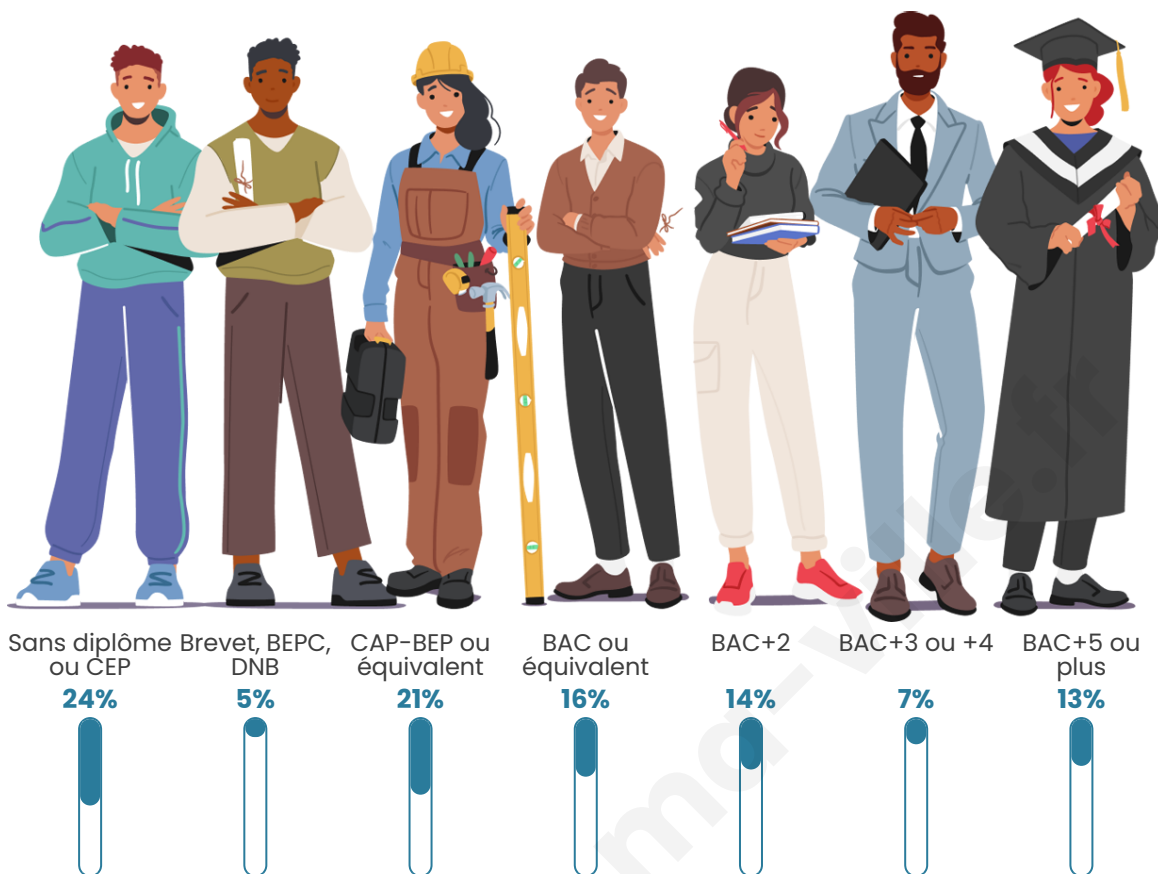

Age moyen

36 ans

Pop active

46.8%

Taux chômage

3.4%

Pop densité

49 h/km²

Tranche d'âge

Activité professionnelle

Niveau de diplôme

Composition des ménages

Profils électoraux

Premier tour

	Marine LE PEN	21.72 %
	Jean-Luc MÉLENCHON	21.72 %
	Emmanuel MACRON	19.91 %
	Jean LASSALLE	9.05 %
	Éric ZEMMOUR	7.69 %
	Anne HIDALGO	4.98 %
	Yannick JADOT	4.52 %
	Nicolas DUPONT-AIGNAN	4.52 %
	Valérie PÉCRESSE	3.17 %
	Fabien ROUSSEL	1.81 %
	Philippe POUTOU	0.90 %
	Nathalie ARTHAUD	0.00 %