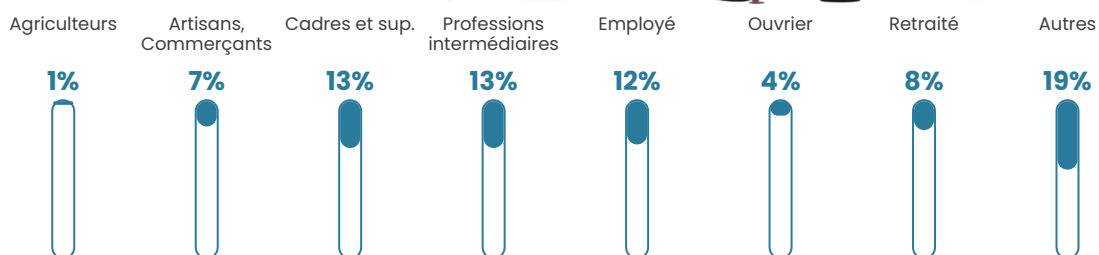

Revenu moyen

24 400 €/an

Evolution du nombre d'habitants

Sources : Institut national de la statistique et des études économiques (insee) selon Les dernières parutions officielles de 2024 portant sur les années 2020, 2021 et 2022.

Tranche d'âge

Activité professionnelle

Niveau de diplôme

Composition des ménages

Profils électoraux

Premier tour

	Marine LE PEN	21.72 %
	Jean-Luc MÉLENCHON	21.72 %
	Emmanuel MACRON	19.91 %
	Jean LASSALLE	9.05 %
	Éric ZEMMOUR	7.69 %
	Anne HIDALGO	4.98 %
	Yannick JADOT	4.52 %
	Nicolas DUPONT-AIGNAN	4.52 %
	Valérie PÉCRESSE	3.17 %
	Fabien ROUSSEL	1.81 %
	Philippe POUTOU	0.90 %
	Nathalie ARTHAUD	0.00 %