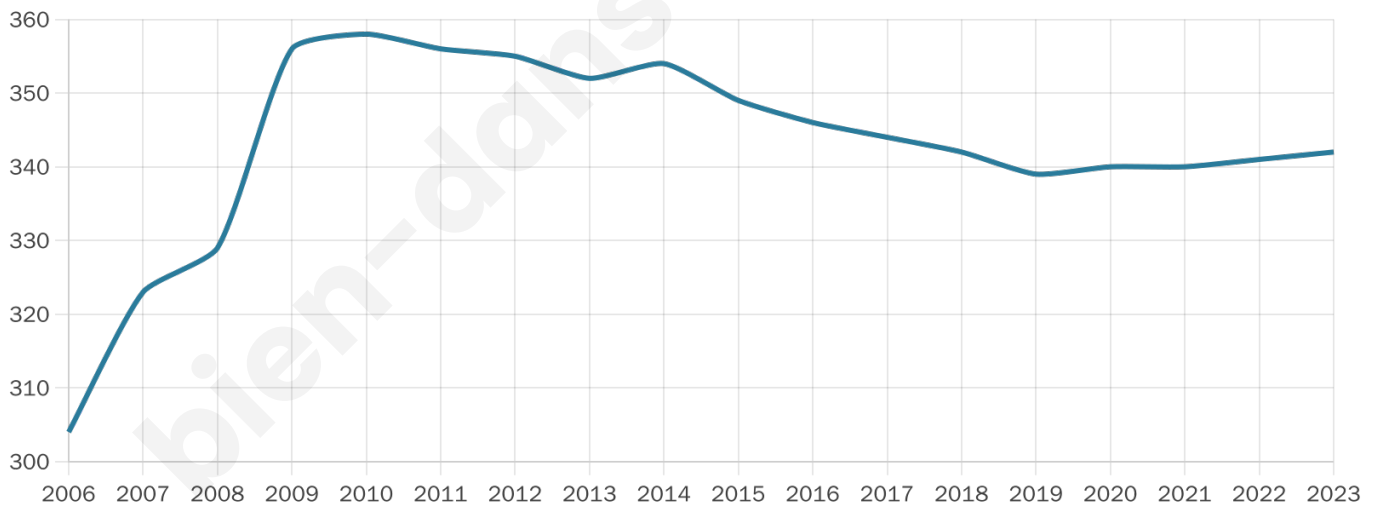

Age moyen

36 ans

Pop active

46.8%

Taux chômage

3.4%

Pop densité

49 h/km²

Revenu moyen

24 400 €/an

Evolution du nombre d'habitants

Sources : Institut national de la statistique et des études économiques (insee) selon Les dernières parutions officielles de 2024 portant sur les années 2020, 2021 et 2022.