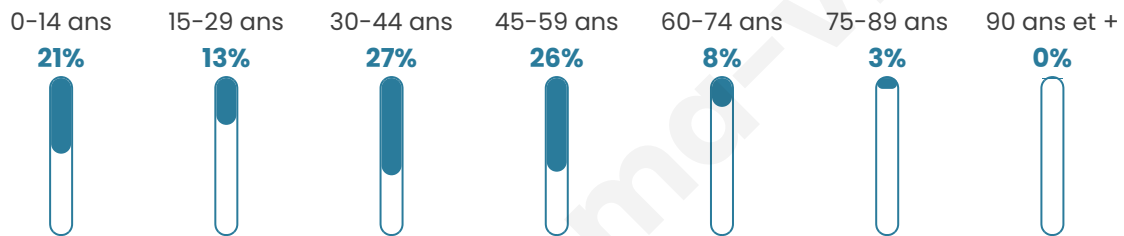

Age moyen

36 ans

Pop active

46.8%

Taux chômage

3.4%

Pop densité

49 h/km²

Revenu moyen

24 400 €/an

Evolution du nombre d'habitants

Sources : Institut national de la statistique et des études économiques (insee) selon Les dernières parutions officielles de 2024 portant sur les années 2020, 2021 et 2022.

Tranche d'âge

Activité professionnelle

Niveau de diplôme

Composition des ménages

Profils électoraux

Premier tour

	Marine LE PEN	21.72 %
	Jean-Luc MÉLENCHON	21.72 %
	Emmanuel MACRON	19.91 %
	Jean LASSALLE	9.05 %
	Éric ZEMMOUR	7.69 %
	Anne HIDALGO	4.98 %
	Yannick JADOT	4.52 %
	Nicolas DUPONT-AIGNAN	4.52 %
	Valérie PÉCRESSE	3.17 %
	Fabien ROUSSEL	1.81 %
	Philippe POUTOU	0.90 %
	Nathalie ARTHAUD	0.00 %