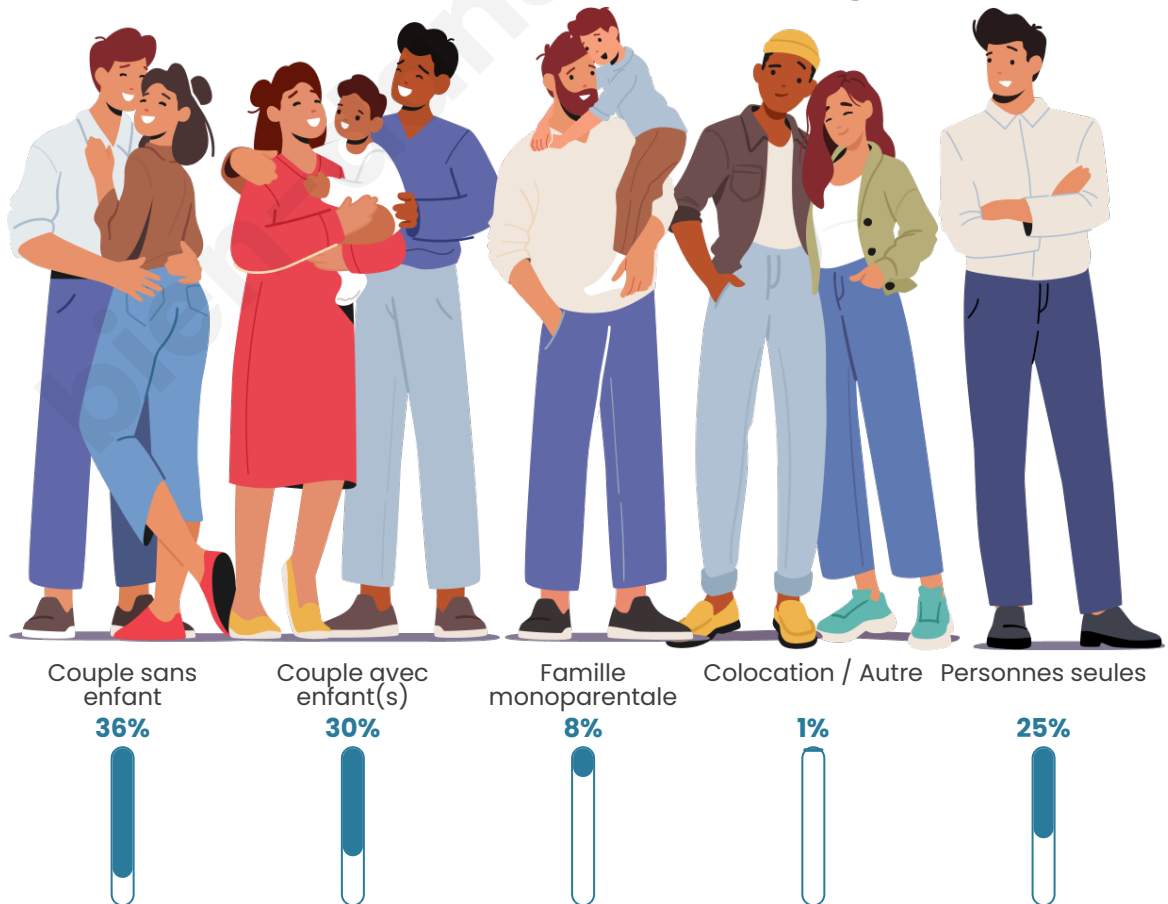

Tranche d'âge

Activité professionnelle

Niveau de diplôme

Composition des ménages

Profils électoraux

Premier tour

	Emmanuel MACRON	28.21 %
	Marine LE PEN	25.65 %
	Jean-Luc MÉLENCHON	19.91 %
	Éric ZEMMOUR	7.16 %
	Yannick JADOT	4.80 %
	Valérie PÉCRESE	4.04 %
	Nicolas DUPONT-AIGNAN	3.25 %
	Jean LASSALLE	2.78 %
	Fabien ROUSSEL	1.55 %
	Anne HIDALGO	1.29 %
	Philippe POUTOU	0.92 %
	Nathalie ARTHAUD	0.44 %