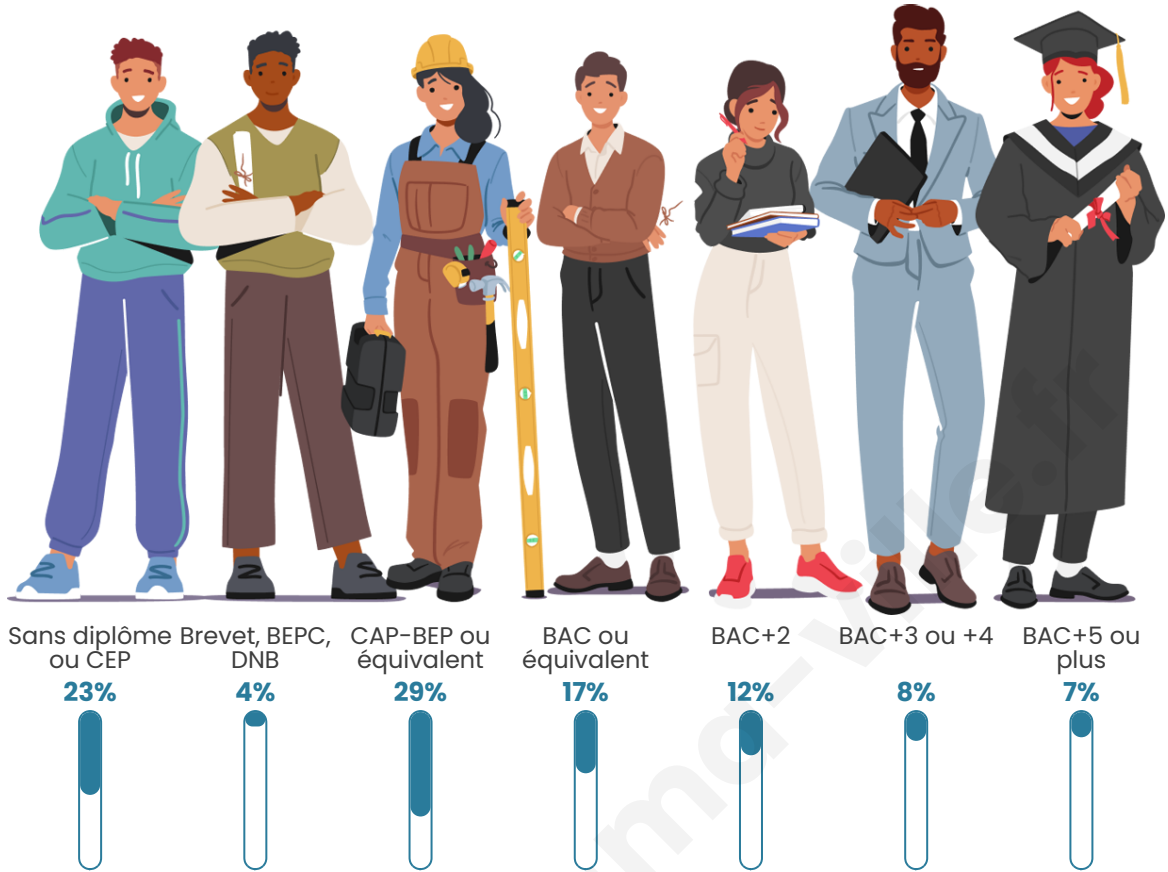

Tranche d'âge

Activité professionnelle

Niveau de diplôme

Composition des ménages

Profils électoraux

Premier tour

	Emmanuel MACRON	28.21 %
	Marine LE PEN	25.65 %
	Jean-Luc MÉLENCHON	19.91 %
	Éric ZEMMOUR	7.16 %
	Yannick JADOT	4.80 %
	Valérie PÉCRESE	4.04 %
	Nicolas DUPONT-AIGNAN	3.25 %
	Jean LASSALLE	2.78 %
	Fabien ROUSSEL	1.55 %
	Anne HIDALGO	1.29 %
	Philippe POUTOU	0.92 %
	Nathalie ARTHAUD	0.44 %