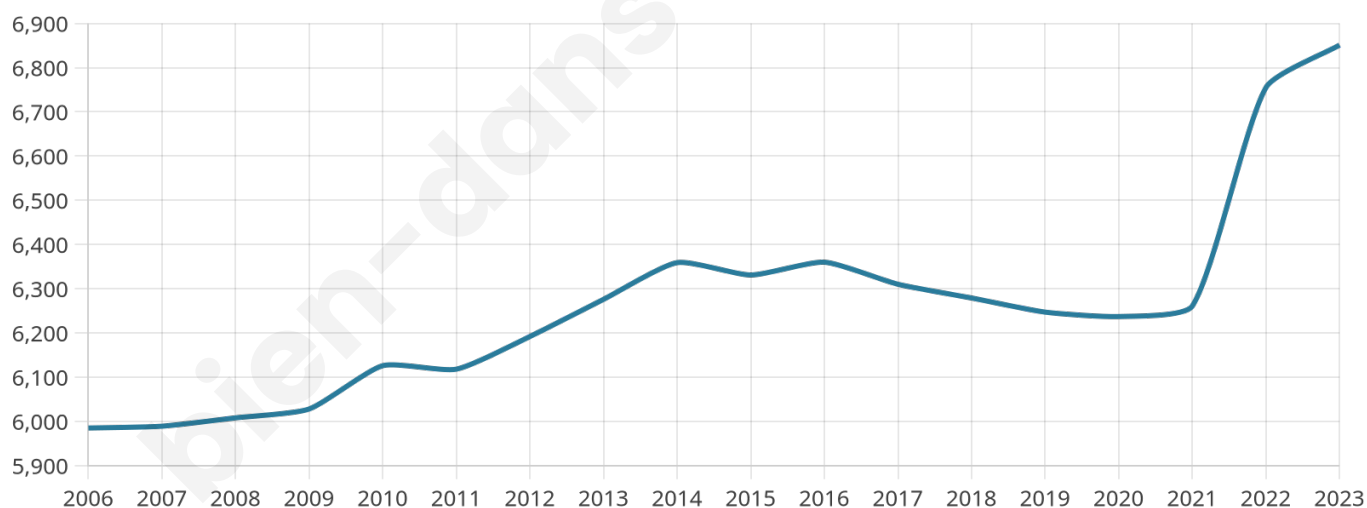

44 ans

Pop active

41.4%

Taux chômage

9.5%

Pop densité

856 h/km²

Revenu moyen

23 660 €/an

Evolution du nombre d'habitants

Sources : Institut national de la statistique et des études économiques (insee) selon Les dernières parutions officielles de 2024 portant sur les années 2020, 2021 et 2022.