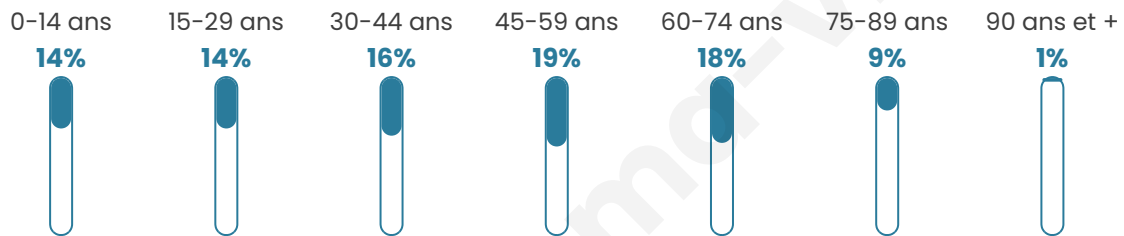

44 ans

Pop active

41.4%

Taux chômage

9.5%

Pop densité

856 h/km²

Revenu moyen

23 660 €/an

Evolution du nombre d'habitants

Sources : Institut national de la statistique et des études économiques (insee) selon Les dernières parutions officielles de 2024 portant sur les années 2020, 2021 et 2022.

Tranche d'âge

Activité professionnelle

Niveau de diplôme

Composition des ménages

Profils électoraux

Premier tour

	Emmanuel MACRON	28.21 %
	Marine LE PEN	25.65 %
	Jean-Luc MÉLENCHON	19.91 %
	Éric ZEMMOUR	7.16 %
	Yannick JADOT	4.80 %
	Valérie PÉCRESE	4.04 %
	Nicolas DUPONT-AIGNAN	3.25 %
	Jean LASSALLE	2.78 %
	Fabien ROUSSEL	1.55 %
	Anne HIDALGO	1.29 %
	Philippe POUTOU	0.92 %
	Nathalie ARTHAUD	0.44 %