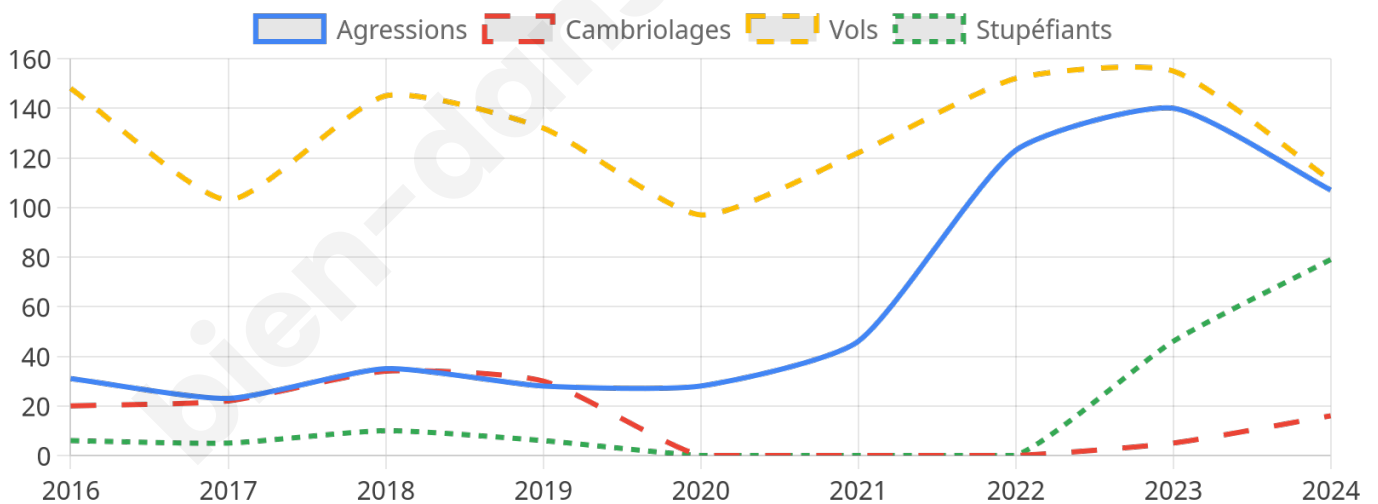

4 507 inscrits

Participation : 71.84%

Votes blancs : 1.48%

Votes nuls : 0.65%

Second tour

	Emmanuel MACRON	56,04 %
	Marine LE PEN	43,96 %

4 503 inscrits

Participation : 71.24%

Votes blancs : 5.17%

Votes nuls : 1.09%

Sécurité

Agressions physiques / sexuelles

107

Cambriolages

16

Vols / dégradations

111

Stupéfiants

79

Evolution du nombre d'infractions

Pour comparer

(en proportion du nombre d'habitants)

Sources : Bases statistiques communale, départementale et régionale de la délinquance enregistrée par la police et la gendarmerie nationales selon les dernières parutions officielles de 2025 portant sur l'année 2024 ([data.gouv](https://data.gouv.fr)).