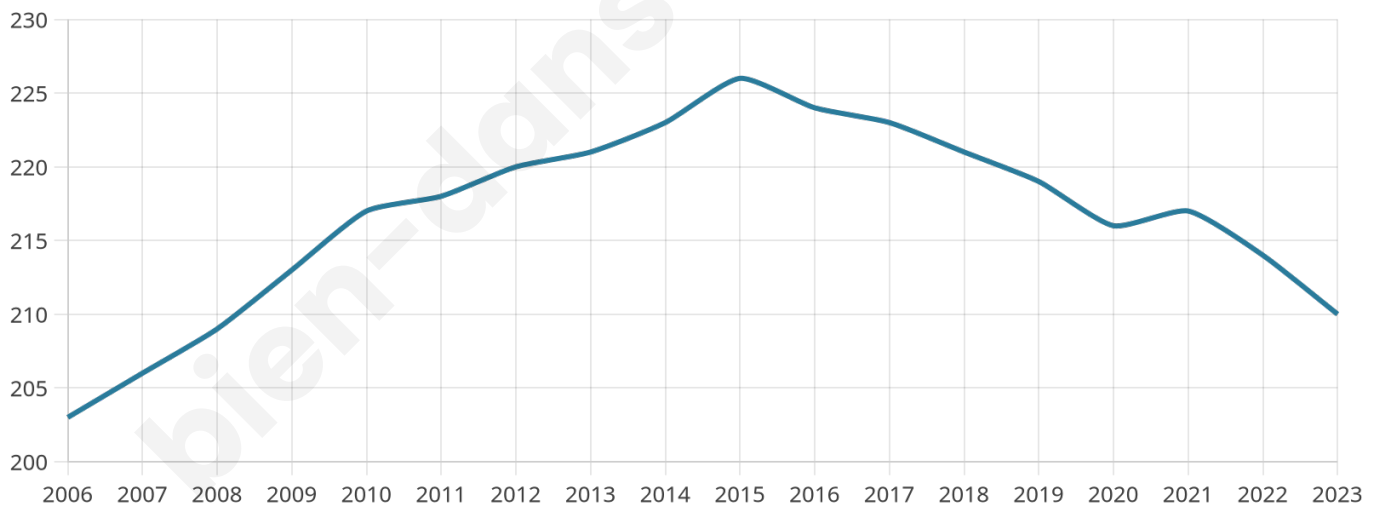

Version web

Ville de Lutilhous

Présenté par

BIEN dans
ma **VILLE** 

Sommaire

Situation géographique	3
Statistiques sur la population	4
Evolution du nombre d'habitants	4
Tranche d'âge	5
0-14 ans	5
15-29 ans	5
30-44 ans	5
45-59 ans	5
60-74 ans	5
75-89 ans	5
90 ans et +	5
Activité professionnelle	5
Agriculteurs	5
Artisans, Commerçants	5
Cadres et sup.	5
Professions intermédiaires	5
Employé	5
Ouvrier	5
Retraité	5
Autres	5
Niveau de diplôme	6
Sans diplôme ou CEP	6
Brevet, BEPC, DNB	6
CAP-BEP ou équivalent	6
BAC ou équivalent	6
BAC+2	6
BAC+3 ou +4	6
BAC+5 ou plus	6
Composition des ménages	6
Couple sans enfant	6
Couple avec enfant(s)	6
Famille monoparentale	6
Colocation / Autre	6
Personnes seules	6
Profils électoraux	7
Premier tour	7
Sécurité	8
Evolution du nombre d'infractions	8
Pour comparer	9
Services à la population	10
Commerce	10
Éducation	10
Villes autour de Lutilhous	11

210

Age moyen

45 ans

Pop active

50.5%

Taux chômage

7.2%

Pop densité

70 h/km²

Revenu moyen

24 650 €/an

Evolution du nombre d'habitants

Sources : Institut national de la statistique et des études économiques (insee) selon Les dernières parutions officielles de 2024 portant sur les années 2020, 2021 et 2022.