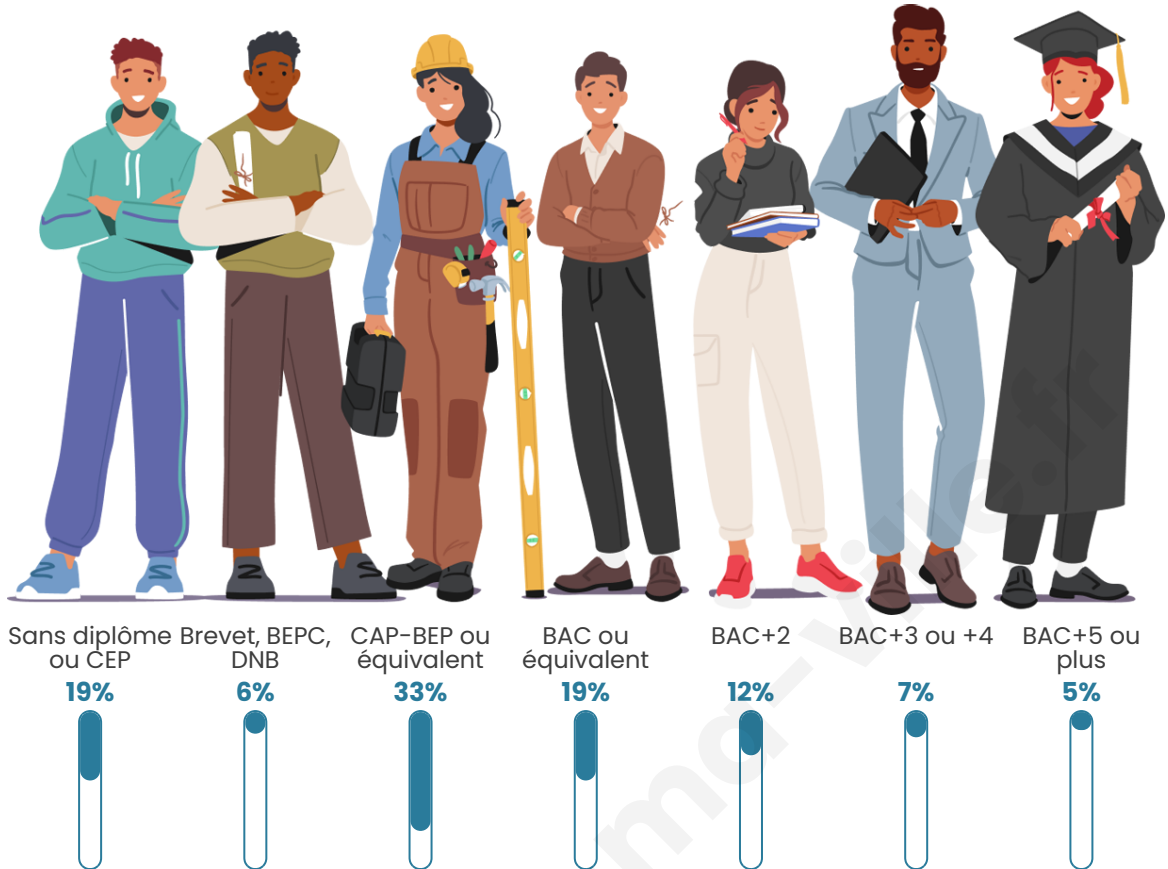

210

Age moyen

45 ans

Pop active

50.5%

Taux chômage

7.2%

Pop densité

Tranche d'âge

Activité professionnelle

Niveau de diplôme

Composition des ménages

Profils électoraux

Premier tour

	Emmanuel MACRON	22.06 %
	Jean LASSALLE	16.91 %
	Marine LE PEN	16.91 %
	Jean-Luc MÉLENCHON	12.50 %
	Éric ZEMMOUR	8.09 %
	Yannick JADOT	8.09 %
	Nicolas DUPONT- AIGNAN	5.15 %
	Fabien ROUSSEL	3.68 %
	Anne HIDALGO	2.94 %
	Valérie PÉCRESSE	2.94 %
	Nathalie ARTHAUD	0.74 %
	Philippe POUTOU	0.00 %