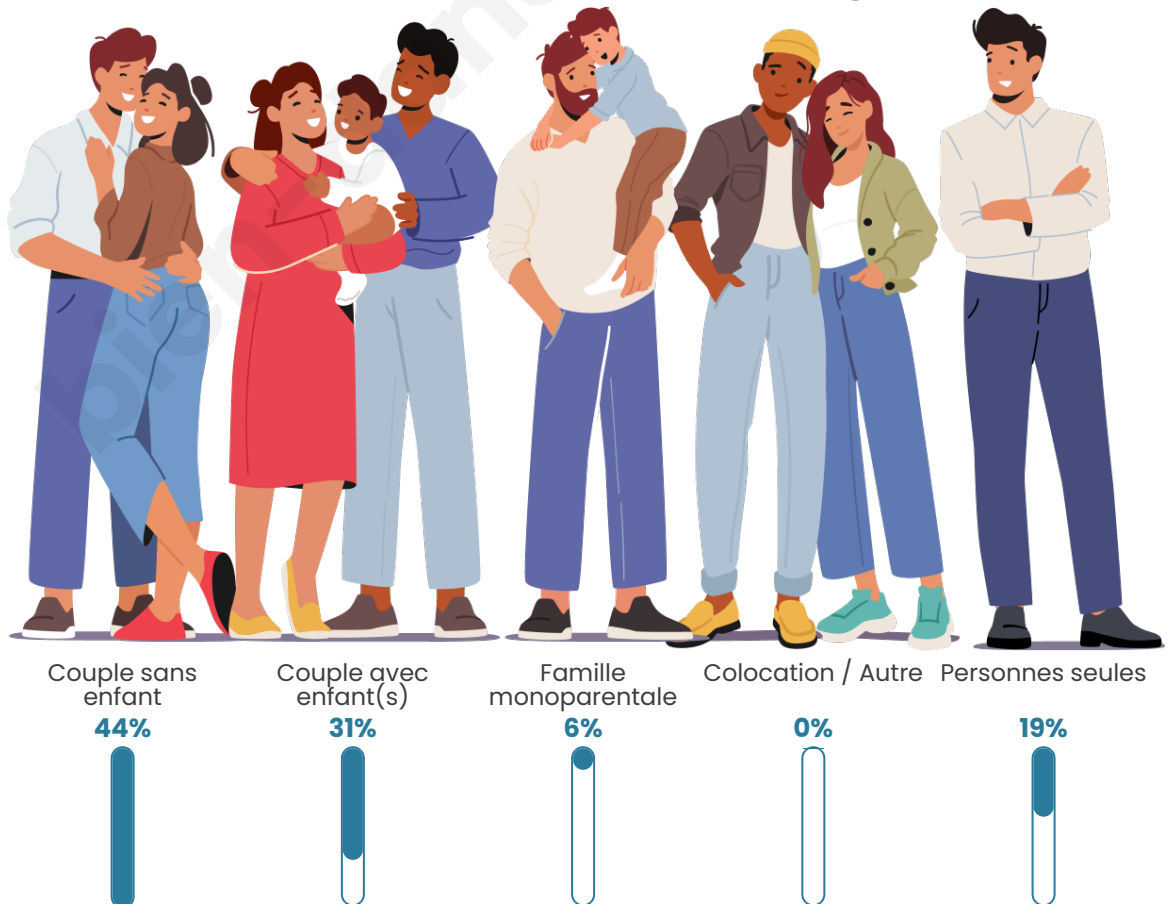

Tranche d'âge

Activité professionnelle

Niveau de diplôme

Composition des ménages

Profils électoraux

Premier tour

	Emmanuel MACRON	22.06 %
	Jean LASSALLE	16.91 %
	Marine LE PEN	16.91 %
	Jean-Luc MÉLENCHON	12.50 %
	Éric ZEMMOUR	8.09 %
	Yannick JADOT	8.09 %
	Nicolas DUPONT- AIGNAN	5.15 %
	Fabien ROUSSEL	3.68 %
	Anne HIDALGO	2.94 %
	Valérie PÉCRESSE	2.94 %
	Nathalie ARTHAUD	0.74 %
	Philippe POUTOU	0.00 %