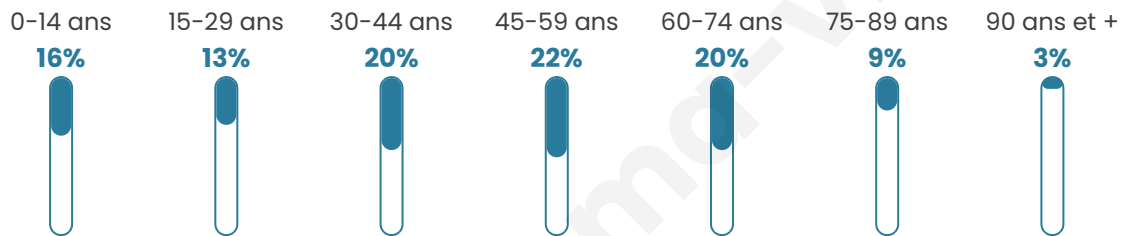

210

Age moyen

45 ans

Pop active

50.5%

Taux chômage

7.2%

Pop densité

70 h/km²

Revenu moyen

24 650 €/an

Evolution du nombre d'habitants

Sources : Institut national de la statistique et des études économiques (insee) selon Les dernières parutions officielles de 2024 portant sur les années 2020, 2021 et 2022.

Tranche d'âge

Activité professionnelle

Niveau de diplôme

Composition des ménages

Profils électoraux

Premier tour

	Emmanuel MACRON	22.06 %
	Jean LASSALLE	16.91 %
	Marine LE PEN	16.91 %
	Jean-Luc MÉLENCHON	12.50 %
	Éric ZEMMOUR	8.09 %
	Yannick JADOT	8.09 %
	Nicolas DUPONT- AIGNAN	5.15 %
	Fabien ROUSSEL	3.68 %
	Anne HIDALGO	2.94 %
	Valérie PÉCRESSE	2.94 %
	Nathalie ARTHAUD	0.74 %
	Philippe POUTOU	0.00 %

170 inscrits

Participation : 81.18%

Votes blancs : 1.45%

Votes nuls : 0.00%

Second tour

	Emmanuel MACRON	56,41 %
	Marine LE PEN	43,59 %

170 inscrits

Participation : 77.06%