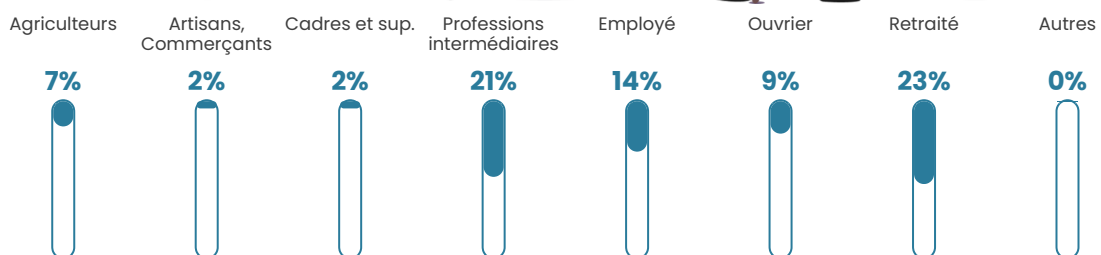

70 h/km²

Revenu moyen

24 650 €/an

Evolution du nombre d'habitants

Sources : Institut national de la statistique et des études économiques (insee) selon Les dernières parutions officielles de 2024 portant sur les années 2020, 2021 et 2022.

Tranche d'âge

Activité professionnelle

Niveau de diplôme

Composition des ménages

Profils électoraux

Premier tour

	Emmanuel MACRON	22.06 %
	Jean LASSALLE	16.91 %
	Marine LE PEN	16.91 %
	Jean-Luc MÉLENCHON	12.50 %
	Éric ZEMMOUR	8.09 %
	Yannick JADOT	8.09 %
	Nicolas DUPONT- AIGNAN	5.15 %
	Fabien ROUSSEL	3.68 %
	Anne HIDALGO	2.94 %
	Valérie PÉCRESSE	2.94 %
	Nathalie ARTHAUD	0.74 %
	Philippe POUTOU	0.00 %