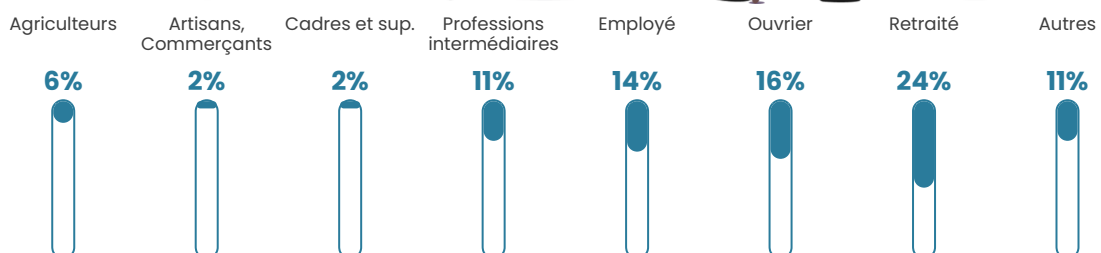

5.3%

Pop densité

16 h/km²

Revenu moyen

23 400 €/an

Evolution du nombre d'habitants

Sources : Institut national de la statistique et des études économiques (insee) selon Les dernières parutions officielles de 2024 portant sur les années 2020, 2021 et 2022.

Tranche d'âge

Activité professionnelle

Niveau de diplôme

Composition des ménages

Profils électoraux

Premier tour

	Marine LE PEN	33.04 %
	Emmanuel MACRON	25.44 %
	Jean-Luc MÉLENCHON	14.62 %
	Éric ZEMMOUR	5.26 %
	Valérie PÉCRESSÉ	4.39 %
	Fabien ROUSSEL	4.09 %
	Jean LASSALLE	3.80 %
	Yannick JADOT	2.92 %
	Nicolas DUPONT-AIGNAN	2.05 %
	Philippe POUTOU	1.75 %
	Anne HIDALGO	1.46 %
	Nathalie ARTHAUD	1.17 %