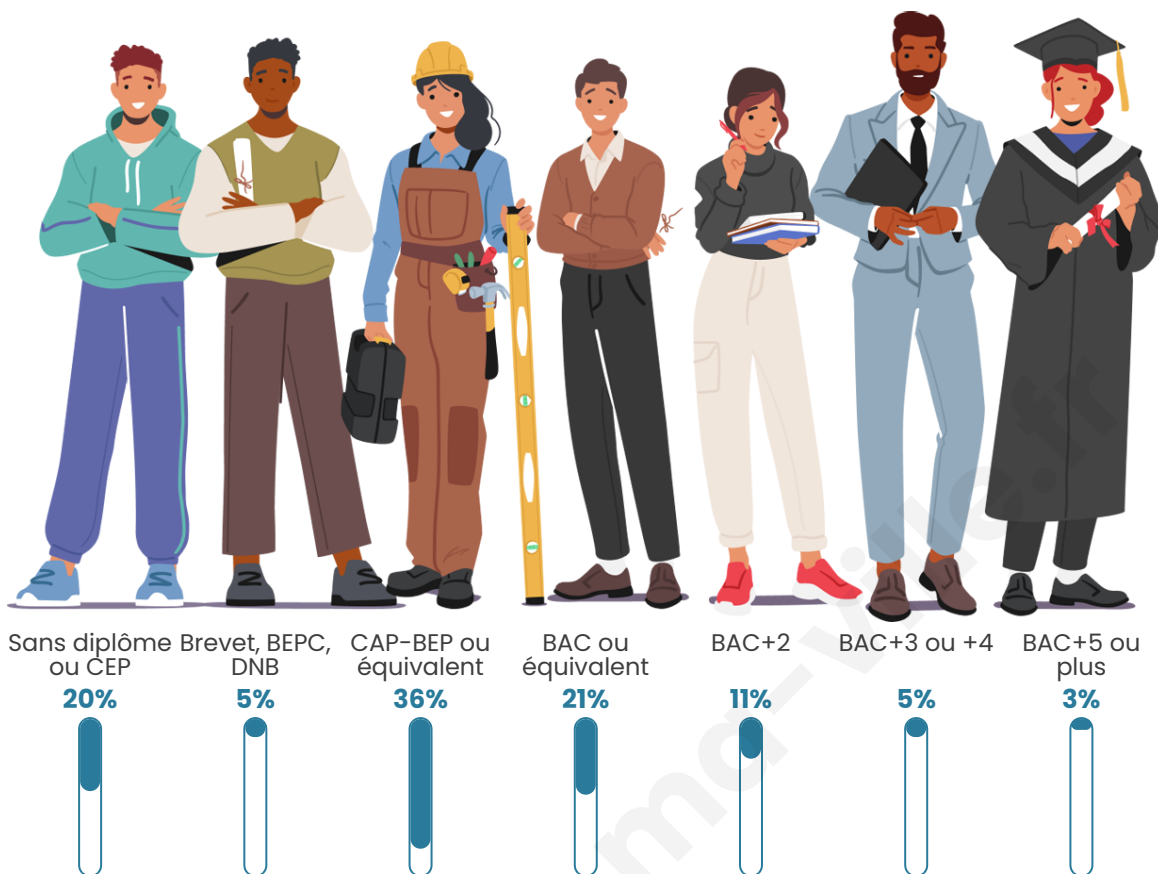

Statistiques sur la population

Nombre d'habitants

606

Age moyen

42 ans

Pop active

49.2%

Taux chômage

5.3%

Pop densité

16 h/km²

Revenu moyen

23 400 €/an

Evolution du nombre d'habitants

Sources : Institut national de la statistique et des études économiques (insee) selon Les dernières parutions officielles de 2024 portant sur les années 2020, 2021 et 2022.

Tranche d'âge

Activité professionnelle

Niveau de diplôme

Composition des ménages

Profils électoraux

Premier tour

	Marine LE PEN	33.04 %
	Emmanuel MACRON	25.44 %
	Jean-Luc MÉLENCHON	14.62 %
	Éric ZEMMOUR	5.26 %
	Valérie PÉCRESSÉ	4.39 %
	Fabien ROUSSEL	4.09 %
	Jean LASSALLE	3.80 %
	Yannick JADOT	2.92 %
	Nicolas DUPONT-AIGNAN	2.05 %
	Philippe POUTOU	1.75 %
	Anne HIDALGO	1.46 %
	Nathalie ARTHAUD	1.17 %