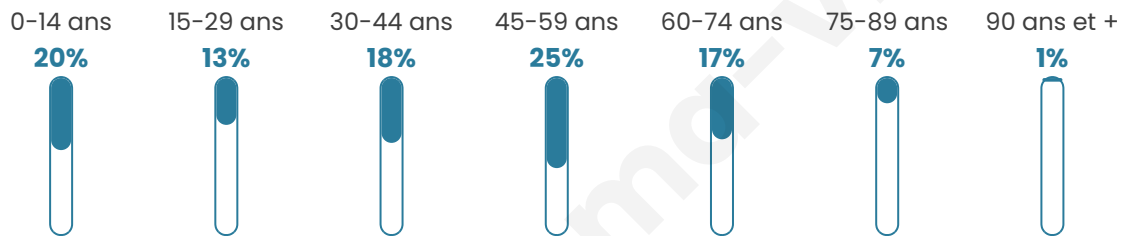

Statistiques sur la population

Nombre d'habitants

606

Age moyen

42 ans

Pop active

49.2%

Taux chômage

5.3%

Pop densité

16 h/km²

Revenu moyen

23 400 €/an

Evolution du nombre d'habitants

Sources : Institut national de la statistique et des études économiques (insee) selon Les dernières parutions officielles de 2024 portant sur les années 2020, 2021 et 2022.

Tranche d'âge

Activité professionnelle

Niveau de diplôme

Composition des ménages

Profils électoraux

Premier tour

	Marine LE PEN	33.04 %
	Emmanuel MACRON	25.44 %
	Jean-Luc MÉLENCHON	14.62 %
	Éric ZEMMOUR	5.26 %
	Valérie PÉCRESSÉ	4.39 %
	Fabien ROUSSEL	4.09 %
	Jean LASSALLE	3.80 %
	Yannick JADOT	2.92 %
	Nicolas DUPONT-AIGNAN	2.05 %
	Philippe POUTOU	1.75 %
	Anne HIDALGO	1.46 %
	Nathalie ARTHAUD	1.17 %