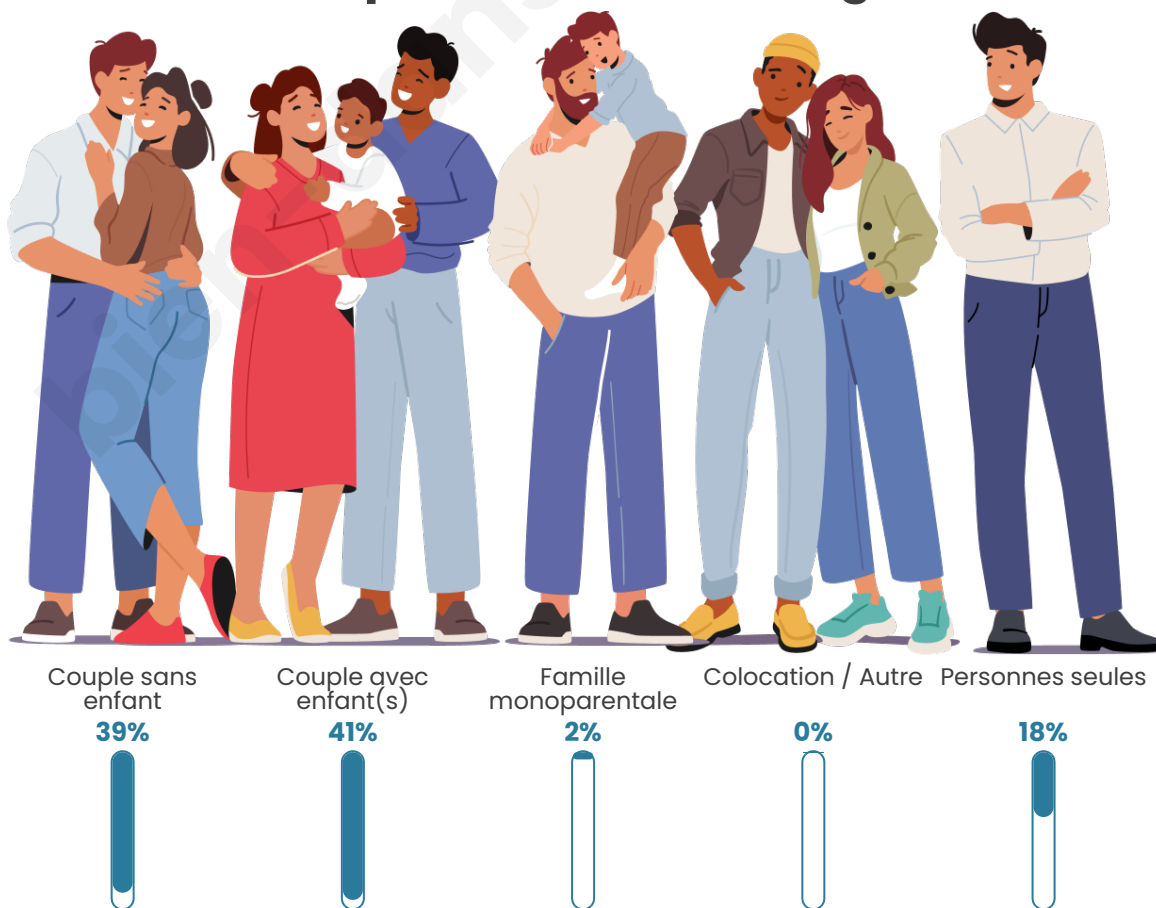

Tranche d'âge

Activité professionnelle

Niveau de diplôme

Composition des ménages

Profils électoraux

Premier tour

	Marine LE PEN	33.04 %
	Emmanuel MACRON	25.44 %
	Jean-Luc MÉLENCHON	14.62 %
	Éric ZEMMOUR	5.26 %
	Valérie PÉCRESSÉ	4.39 %
	Fabien ROUSSEL	4.09 %
	Jean LASSALLE	3.80 %
	Yannick JADOT	2.92 %
	Nicolas DUPONT-AIGNAN	2.05 %
	Philippe POUTOU	1.75 %
	Anne HIDALGO	1.46 %
	Nathalie ARTHAUD	1.17 %