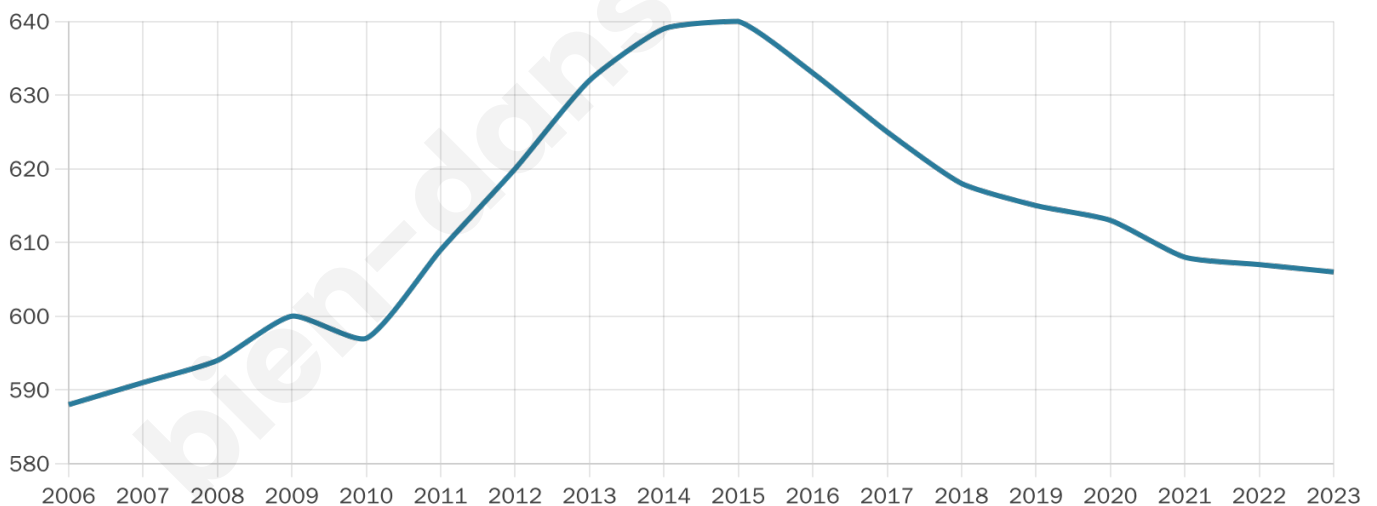

Statistiques sur la population

Nombre d'habitants

606

Age moyen

42 ans

Pop active

49.2%

Taux chômage

5.3%

Pop densité

16 h/km²

Revenu moyen

23 400 €/an

Evolution du nombre d'habitants

Sources : Institut national de la statistique et des études économiques (insee) selon Les dernières parutions officielles de 2024 portant sur les années 2020, 2021 et 2022.

Tranche d'âge

Activité professionnelle

Niveau de diplôme

Composition des ménages

Profils électoraux

Premier tour

	Marine LE PEN	33.04 %
	Emmanuel MACRON	25.44 %
	Jean-Luc MÉLENCHON	14.62 %
	Éric ZEMMOUR	5.26 %
	Valérie PÉCRESSÉ	4.39 %
	Fabien ROUSSEL	4.09 %
	Jean LASSALLE	3.80 %
	Yannick JADOT	2.92 %
	Nicolas DUPONT-AIGNAN	2.05 %
	Philippe POUTOU	1.75 %
	Anne HIDALGO	1.46 %
	Nathalie ARTHAUD	1.17 %