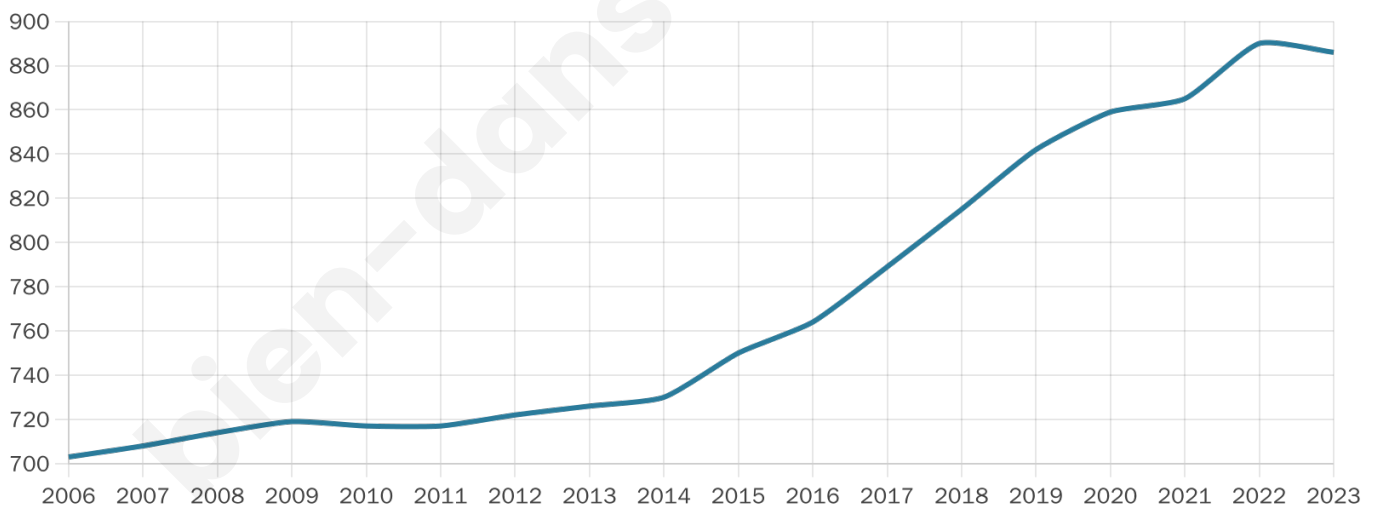

Version web

Ville de Lussault-sur-Loire

Présenté par

BIEN dans
ma **VILLE** 

Sommaire

Situation géographique	3
Statistiques sur la population	4
Evolution du nombre d'habitants	4
Tranche d'âge	5
0-14 ans	5
15-29 ans	5
30-44 ans	5
45-59 ans	5
60-74 ans	5
75-89 ans	5
90 ans et +	5
Activité professionnelle	5
Agriculteurs	5
Artisans, Commerçants	5
Cadres et sup.	5
Professions intermédiaires	5
Employé	5
Ouvrier	5
Retraité	5
Autres	5
Niveau de diplôme	6
Sans diplôme ou CEP	6
Brevet, BEPC, DNB	6
CAP-BEP ou équivalent	6
BAC ou équivalent	6
BAC+2	6
BAC+3 ou +4	6
BAC+5 ou plus	6
Composition des ménages	6
Couple sans enfant	6
Couple avec enfant(s)	6
Famille monoparentale	6
Colocation / Autre	6
Personnes seules	6
Profils électoraux	7
Premier tour	7
Sécurité	8
Evolution du nombre d'infractions	8
Pour comparer	9
Services à la population	10
Commerce	10
Éducation	10
Villes autour de Lussault-sur-Loire	12

886

Age moyen

41 ans

Pop active

45.9%

Taux chômage

7.1%

Pop densité

98 h/km²

Revenu moyen

25 500 €/an

Evolution du nombre d'habitants

Sources : Institut national de la statistique et des études économiques (insee) selon Les dernières parutions officielles de 2024 portant sur les années 2020, 2021 et 2022.