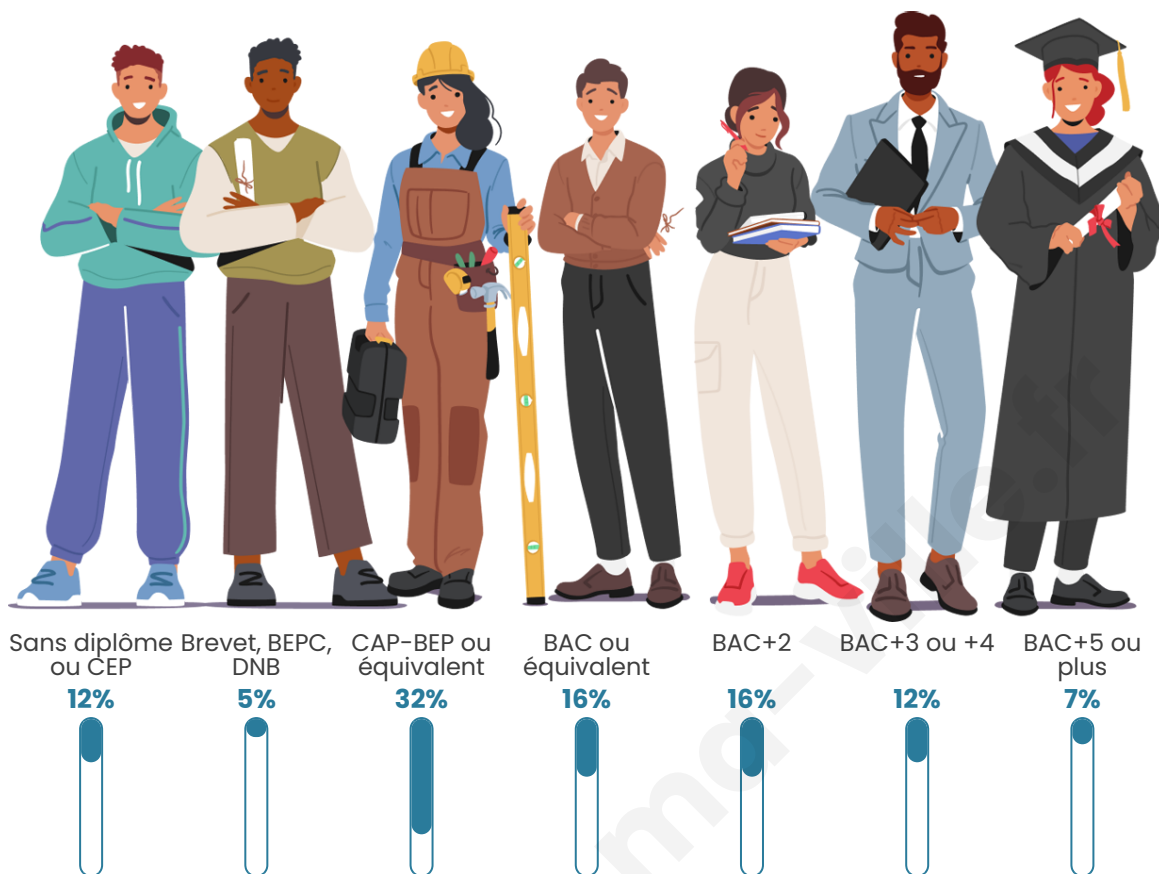

886

Age moyen

41 ans

Pop active

45.9%

Taux chômage

7.1%

Pop densité

Tranche d'âge

Activité professionnelle

Niveau de diplôme

Composition des ménages

Profils électoraux

Premier tour

	Emmanuel MACRON	28.70 %
	Jean-Luc MÉLENCHON	23.58 %
	Marine LE PEN	21.57 %
	Yannick JADOT	6.95 %
	Éric ZEMMOUR	5.30 %
	Valérie PÉCRESE	3.66 %
	Jean LASSALLE	2.93 %
	Nicolas DUPONT- AIGNAN	2.93 %
	Anne HIDALGO	2.01 %
	Fabien ROUSSEL	1.10 %
	Philippe POUTOU	0.73 %
	Nathalie ARTHAUD	0.55 %