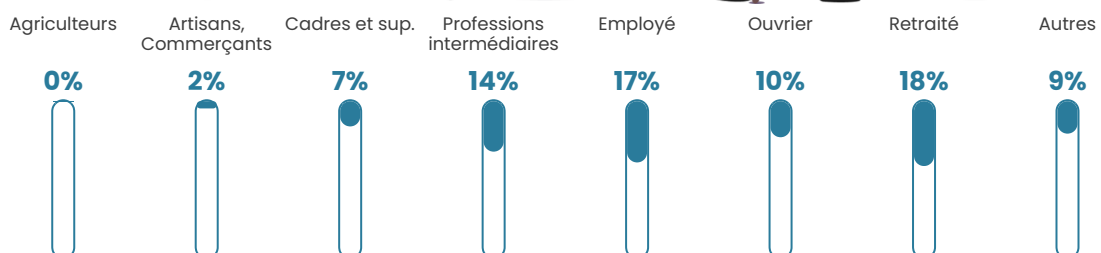

98 h/km²

Revenu moyen

25 500 €/an

Evolution du nombre d'habitants

Sources : Institut national de la statistique et des études économiques (insee) selon Les dernières parutions officielles de 2024 portant sur les années 2020, 2021 et 2022.

Tranche d'âge

Activité professionnelle

Niveau de diplôme

Composition des ménages

Profils électoraux

Premier tour

	Emmanuel MACRON	28.70 %
	Jean-Luc MÉLENCHON	23.58 %
	Marine LE PEN	21.57 %
	Yannick JADOT	6.95 %
	Éric ZEMMOUR	5.30 %
	Valérie PÉCRESE	3.66 %
	Jean LASSALLE	2.93 %
	Nicolas DUPONT- AIGNAN	2.93 %
	Anne HIDALGO	2.01 %
	Fabien ROUSSEL	1.10 %
	Philippe POUTOU	0.73 %
	Nathalie ARTHAUD	0.55 %