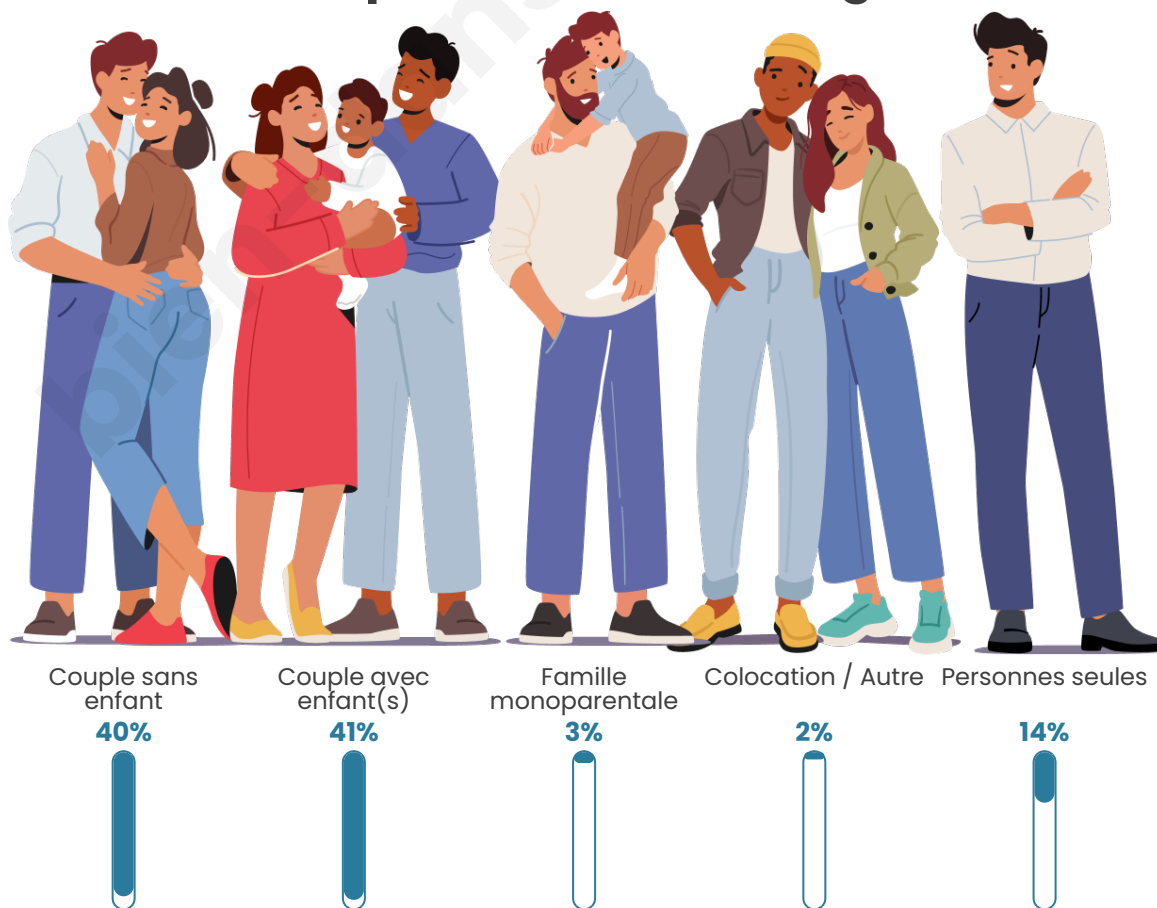

Tranche d'âge

Activité professionnelle

Niveau de diplôme

Composition des ménages

Profils électoraux

Premier tour

	Emmanuel MACRON	28.70 %
	Jean-Luc MÉLENCHON	23.58 %
	Marine LE PEN	21.57 %
	Yannick JADOT	6.95 %
	Éric ZEMMOUR	5.30 %
	Valérie PÉCRESE	3.66 %
	Jean LASSALLE	2.93 %
	Nicolas DUPONT- AIGNAN	2.93 %
	Anne HIDALGO	2.01 %
	Fabien ROUSSEL	1.10 %
	Philippe POUTOU	0.73 %
	Nathalie ARTHAUD	0.55 %