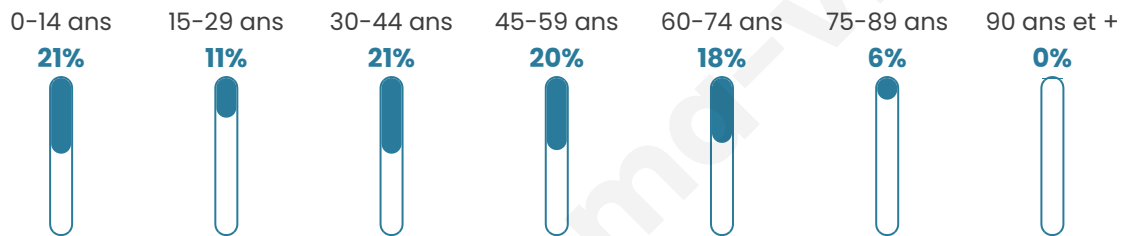

886

Age moyen

41 ans

Pop active

45.9%

Taux chômage

7.1%

Pop densité

98 h/km²

Revenu moyen

25 500 €/an

Evolution du nombre d'habitants

Sources : Institut national de la statistique et des études économiques (insee) selon Les dernières parutions officielles de 2024 portant sur les années 2020, 2021 et 2022.

Tranche d'âge

Activité professionnelle

Niveau de diplôme

Composition des ménages

Profils électoraux

Premier tour

	Emmanuel MACRON	28.70 %
	Jean-Luc MÉLENCHON	23.58 %
	Marine LE PEN	21.57 %
	Yannick JADOT	6.95 %
	Éric ZEMMOUR	5.30 %
	Valérie PÉCRESE	3.66 %
	Jean LASSALLE	2.93 %
	Nicolas DUPONT- AIGNAN	2.93 %
	Anne HIDALGO	2.01 %
	Fabien ROUSSEL	1.10 %
	Philippe POUTOU	0.73 %
	Nathalie ARTHAUD	0.55 %