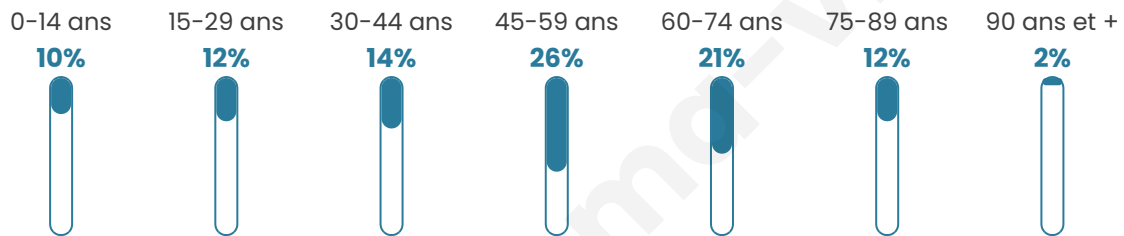

# Statistiques sur la population

Nombre d'habitants

**416**

Age moyen

**49 ans**

Pop active

**46.9%**

Taux chômage

**10.9%**

Pop densité

**9 h/km<sup>2</sup>**

Revenu moyen

**20 180 €/an**

## Evolution du nombre d'habitants

Sources : Institut national de la statistique et des études économiques (insee) selon Les dernières parutions officielles de 2024 portant sur les années 2020, 2021 et 2022.

## Tranche d'âge