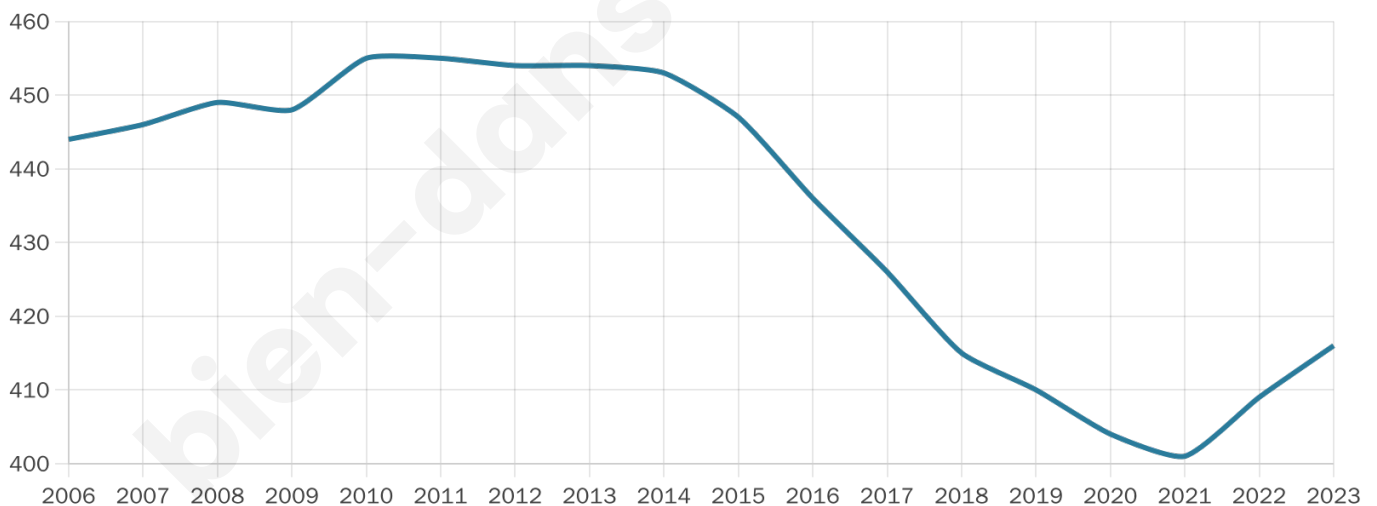

# Statistiques sur la population

Nombre d'habitants

**416**

Age moyen

**49 ans**

Pop active

**46.9%**

Taux chômage

**10.9%**

Pop densité

**9 h/km<sup>2</sup>**

Revenu moyen

**20 180 €/an**

## Evolution du nombre d'habitants

Sources : Institut national de la statistique et des études économiques (insee) selon Les dernières parutions officielles de 2024 portant sur les années 2020, 2021 et 2022.