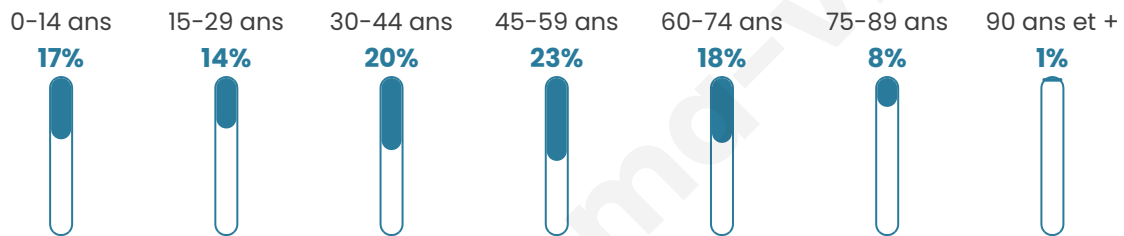

1 145

Age moyen

42 ans

Pop active

50.8%

Taux chômage

8.2%

Pop densité

72 h/km²

Revenu moyen

23 940 €/an

Evolution du nombre d'habitants

Sources : Institut national de la statistique et des études économiques (insee) selon Les dernières parutions officielles de 2024 portant sur les années 2020, 2021 et 2022.

Tranche d'âge

Activité professionnelle

Niveau de diplôme

Composition des ménages

Profils électoraux

Premier tour

	Jean-Luc MÉLENCHON	30.71 %
	Emmanuel MACRON	21.35 %
	Marine LE PEN	17.48 %
	Éric ZEMMOUR	6.12 %
	Yannick JADOT	5.24 %
	Jean LASSALLE	4.49 %
	Valérie PÉCRESSE	4.12 %
	Nicolas DUPONT-AIGNAN	3.25 %
	Anne HIDALGO	2.75 %
	Fabien ROUSSEL	2.62 %
	Philippe POUTOU	1.00 %
	Nathalie ARTHAUD	0.87 %

985 inscrits

Participation : 82.74%
Votes blancs : 1.47%
Votes nuls : 0.25%

Second tour

	Emmanuel MACRON	61 %
	Marine LE PEN	39 %

985 inscrits

Participation : 78.88%
Votes blancs : 10.17%
Votes nuls : 2.7%