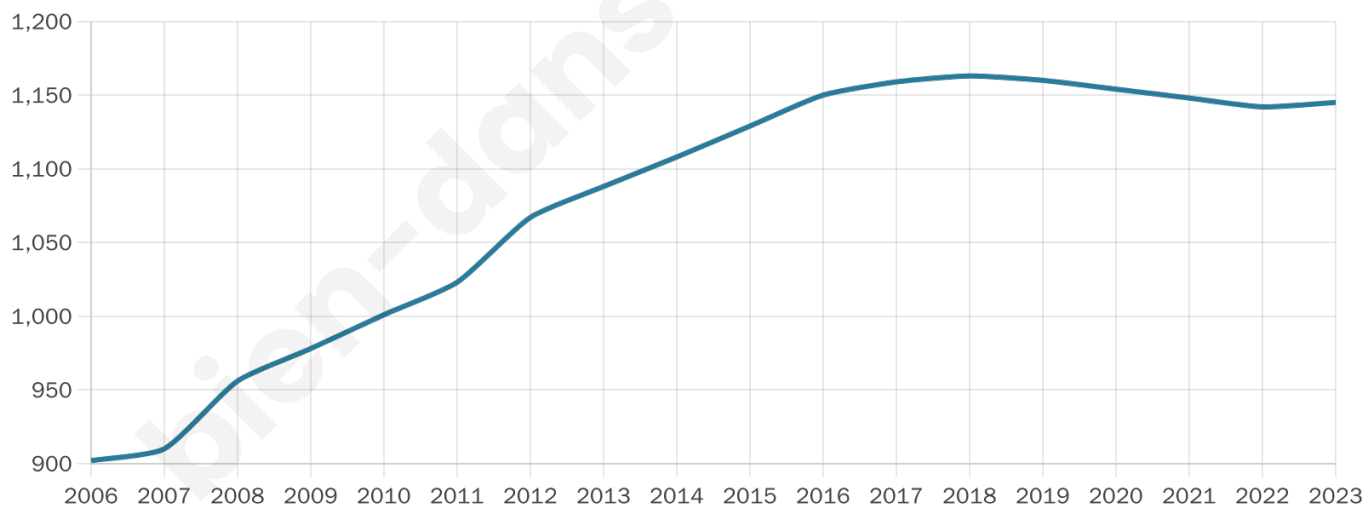

1 145

Age moyen

42 ans

Pop active

50.8%

Taux chômage

8.2%

Pop densité

72 h/km²

Revenu moyen

23 940 €/an

Evolution du nombre d'habitants

Sources : Institut national de la statistique et des études économiques (insee) selon Les dernières parutions officielles de 2024 portant sur les années 2020, 2021 et 2022.