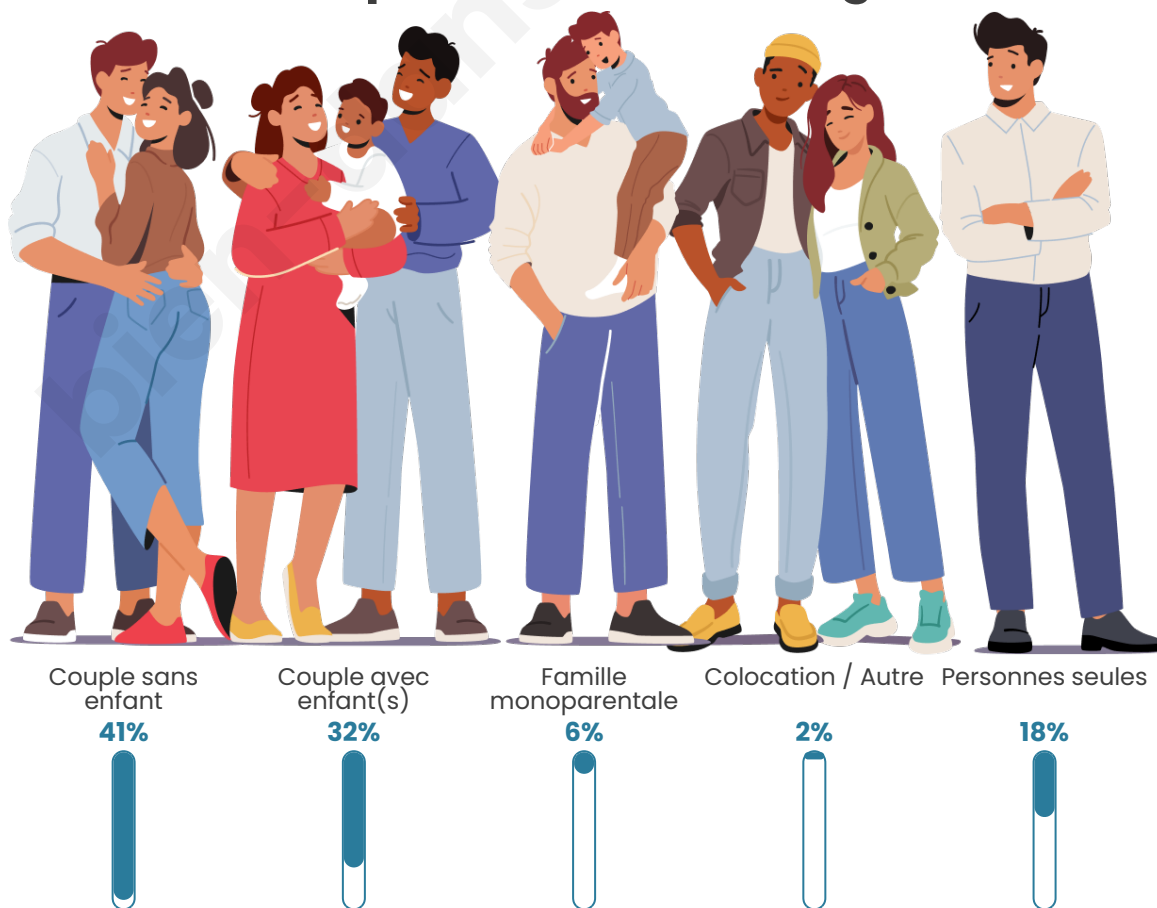

Tranche d'âge

Activité professionnelle

Niveau de diplôme

Composition des ménages

Profils électoraux

Premier tour

	Jean-Luc MÉLENCHON	30.71 %
	Emmanuel MACRON	21.35 %
	Marine LE PEN	17.48 %
	Éric ZEMMOUR	6.12 %
	Yannick JADOT	5.24 %
	Jean LASSALLE	4.49 %
	Valérie PÉCRESSE	4.12 %
	Nicolas DUPONT-AIGNAN	3.25 %
	Anne HIDALGO	2.75 %
	Fabien ROUSSEL	2.62 %
	Philippe POUTOU	1.00 %
	Nathalie ARTHAUD	0.87 %