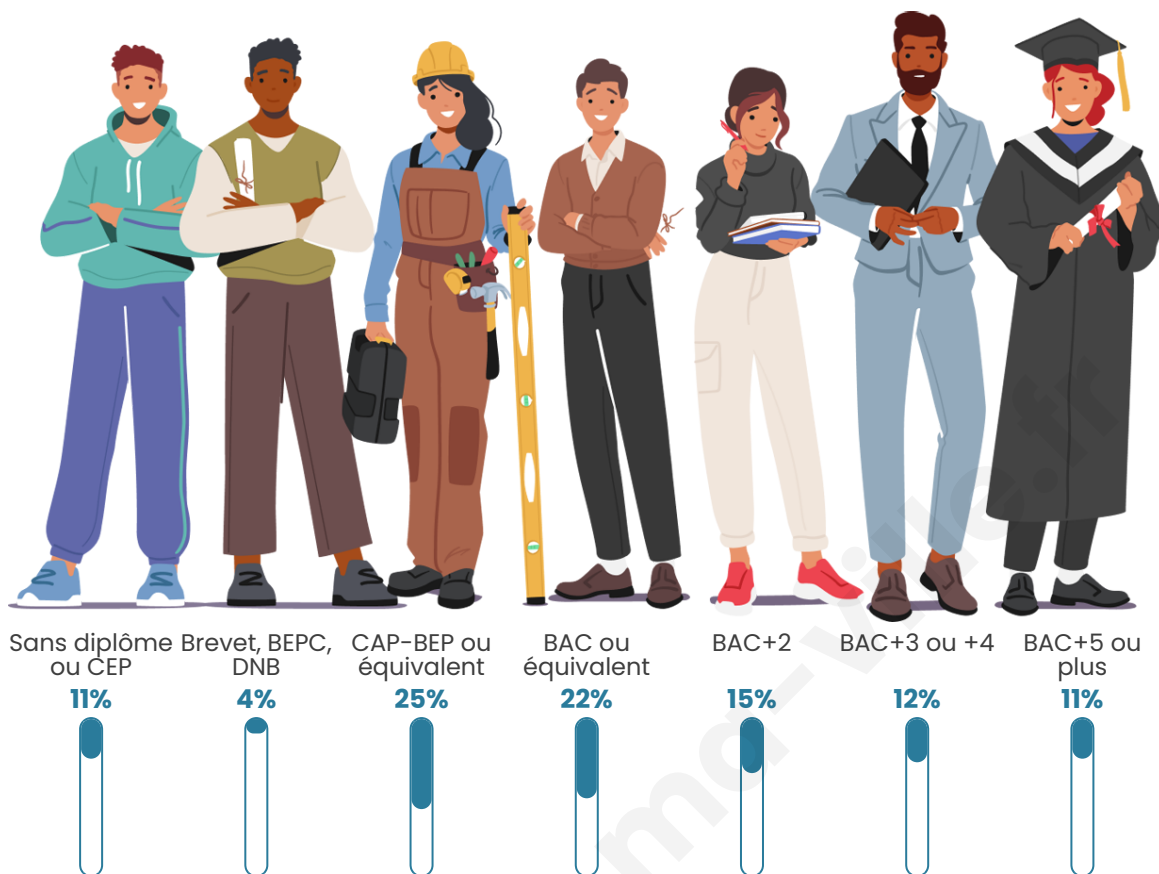

1 145

Age moyen

42 ans

Pop active

50.8%

Taux chômage

8.2%

Pop densité

Tranche d'âge

Activité professionnelle

Niveau de diplôme

Composition des ménages

Profils électoraux

Premier tour

	Jean-Luc MÉLENCHON	30.71 %
	Emmanuel MACRON	21.35 %
	Marine LE PEN	17.48 %
	Éric ZEMMOUR	6.12 %
	Yannick JADOT	5.24 %
	Jean LASSALLE	4.49 %
	Valérie PÉCRESSE	4.12 %
	Nicolas DUPONT-AIGNAN	3.25 %
	Anne HIDALGO	2.75 %
	Fabien ROUSSEL	2.62 %
	Philippe POUTOU	1.00 %
	Nathalie ARTHAUD	0.87 %