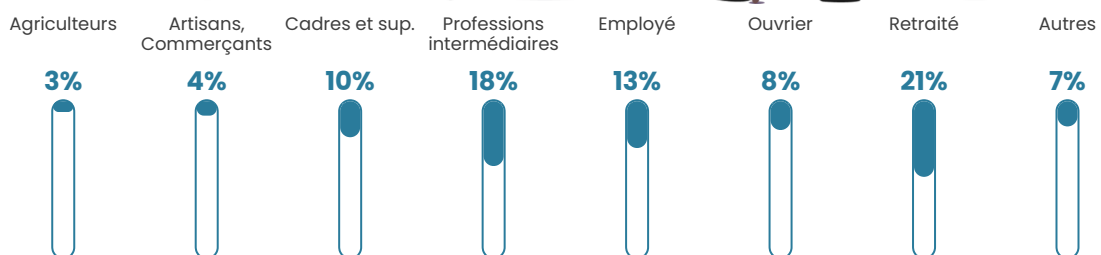

72 h/km²

Revenu moyen

23 940 €/an

Evolution du nombre d'habitants

Sources : Institut national de la statistique et des études économiques (insee) selon Les dernières parutions officielles de 2024 portant sur les années 2020, 2021 et 2022.

Tranche d'âge

Activité professionnelle

Niveau de diplôme

Composition des ménages

Profils électoraux

Premier tour

	Jean-Luc MÉLENCHON	30.71 %
	Emmanuel MACRON	21.35 %
	Marine LE PEN	17.48 %
	Éric ZEMMOUR	6.12 %
	Yannick JADOT	5.24 %
	Jean LASSALLE	4.49 %
	Valérie PÉCRESSE	4.12 %
	Nicolas DUPONT-AIGNAN	3.25 %
	Anne HIDALGO	2.75 %
	Fabien ROUSSEL	2.62 %
	Philippe POUTOU	1.00 %
	Nathalie ARTHAUD	0.87 %