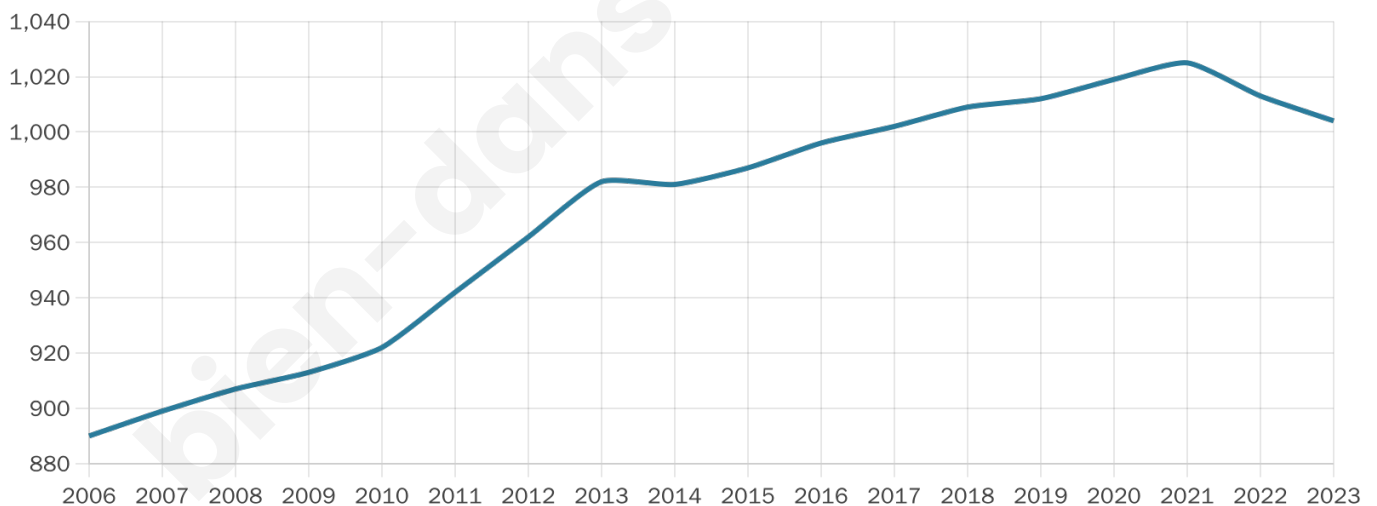

# Statistiques sur la population

Nombre d'habitants

**1 004**

Age moyen

**41 ans**

Pop active

**50.4%**

Taux chômage

**11.9%**

Pop densité

**126 h/km<sup>2</sup>**

Revenu moyen

**21 380 €/an**

## Evolution du nombre d'habitants

Sources : Institut national de la statistique et des études économiques (insee) selon Les dernières parutions officielles de 2024 portant sur les années 2020, 2021 et 2022.