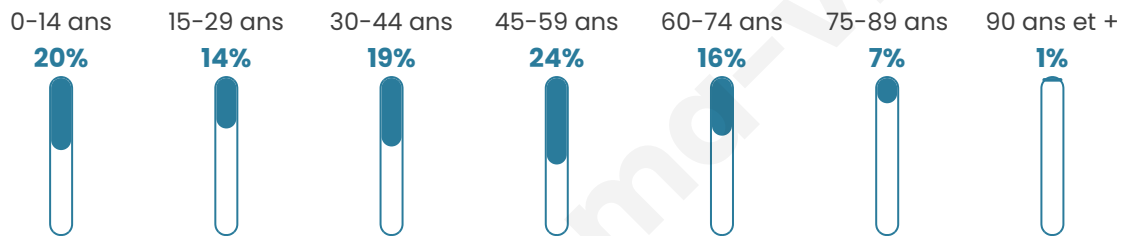

# Statistiques sur la population

Nombre d'habitants

**1 004**

Age moyen

**41 ans**

Pop active

**50.4%**

Taux chômage

**11.9%**

Pop densité

**126 h/km<sup>2</sup>**

Revenu moyen

**21 380 €/an**

## Evolution du nombre d'habitants

Sources : Institut national de la statistique et des études économiques (insee) selon Les dernières parutions officielles de 2024 portant sur les années 2020, 2021 et 2022.

## Tranche d'âge