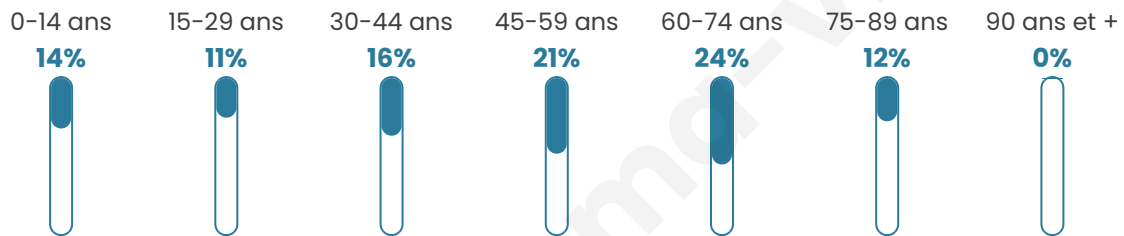

Age moyen

47 ans

Pop active

45.3%

Taux chômage

14.6%

Pop densité

20 h/km²

Revenu moyen

25 170 €/an

Evolution du nombre d'habitants

Sources : Institut national de la statistique et des études économiques (insee) selon Les dernières parutions officielles de 2024 portant sur les années 2020, 2021 et 2022.

Tranche d'âge

Activité professionnelle

Niveau de diplôme

Composition des ménages

Profils électoraux

Premier tour

	Marine LE PEN	32.21 %
	Jean-Luc MÉLENCHON	20.13 %
	Emmanuel MACRON	18.12 %
	Éric ZEMMOUR	12.08 %
	Jean LASSALLE	6.71 %
	Fabien ROUSSEL	3.36 %
	Yannick JADOT	3.36 %
	Nathalie ARTHAUD	1.34 %
	Nicolas DUPONT-AIGNAN	1.34 %
	Anne HIDALGO	0.67 %
	Valérie PÉCRESSE	0.67 %
	Philippe POUTOU	0.00 %