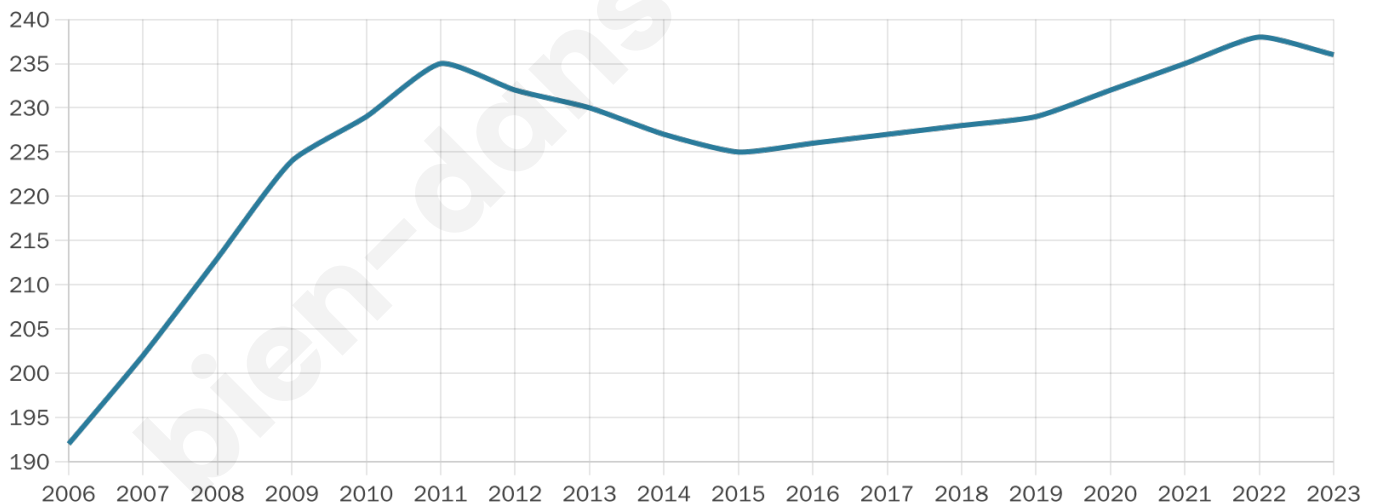

Version web

Ville de Lussan-Adeilhac

Présenté par

BIEN dans
ma **VILLE** 

Sommaire

Situation géographique	3
Statistiques sur la population	4
Evolution du nombre d'habitants	4
Tranche d'âge	5
0-14 ans	5
15-29 ans	5
30-44 ans	5
45-59 ans	5
60-74 ans	5
75-89 ans	5
90 ans et +	5
Activité professionnelle	5
Agriculteurs	5
Artisans, Commerçants	5
Cadres et sup.	5
Professions intermédiaires	5
Employé	5
Ouvrier	5
Retraité	5
Autres	5
Niveau de diplôme	6
Sans diplôme ou CEP	6
Brevet, BEPC, DNB	6
CAP-BEP ou équivalent	6
BAC ou équivalent	6
BAC+2	6
BAC+3 ou +4	6
BAC+5 ou plus	6
Composition des ménages	6
Couple sans enfant	6
Couple avec enfant(s)	6
Famille monoparentale	6
Colocation / Autre	6
Personnes seules	6
Profil électoraux	7
Premier tour	7
Sécurité	8
Evolution du nombre d'infractions	8
Pour comparer	9
Services à la population	10
Commerce	10
Éducation	10
Villes autour de Lussan-Adeilhac	11
Avis sur la ville de Lussan-Adeilhac	12
Moyenne par critère	12
Villes autour de Lussan-Adeilhac	12
Répartition des avis par note	12
Répartition des avis par note	12

Age moyen

47 ans

Pop active

45.3%

Taux chômage

14.6%

Pop densité

20 h/km²

Revenu moyen

25 170 €/an

Evolution du nombre d'habitants

Sources : Institut national de la statistique et des études économiques (insee) selon Les dernières parutions officielles de 2024 portant sur les années 2020, 2021 et 2022.