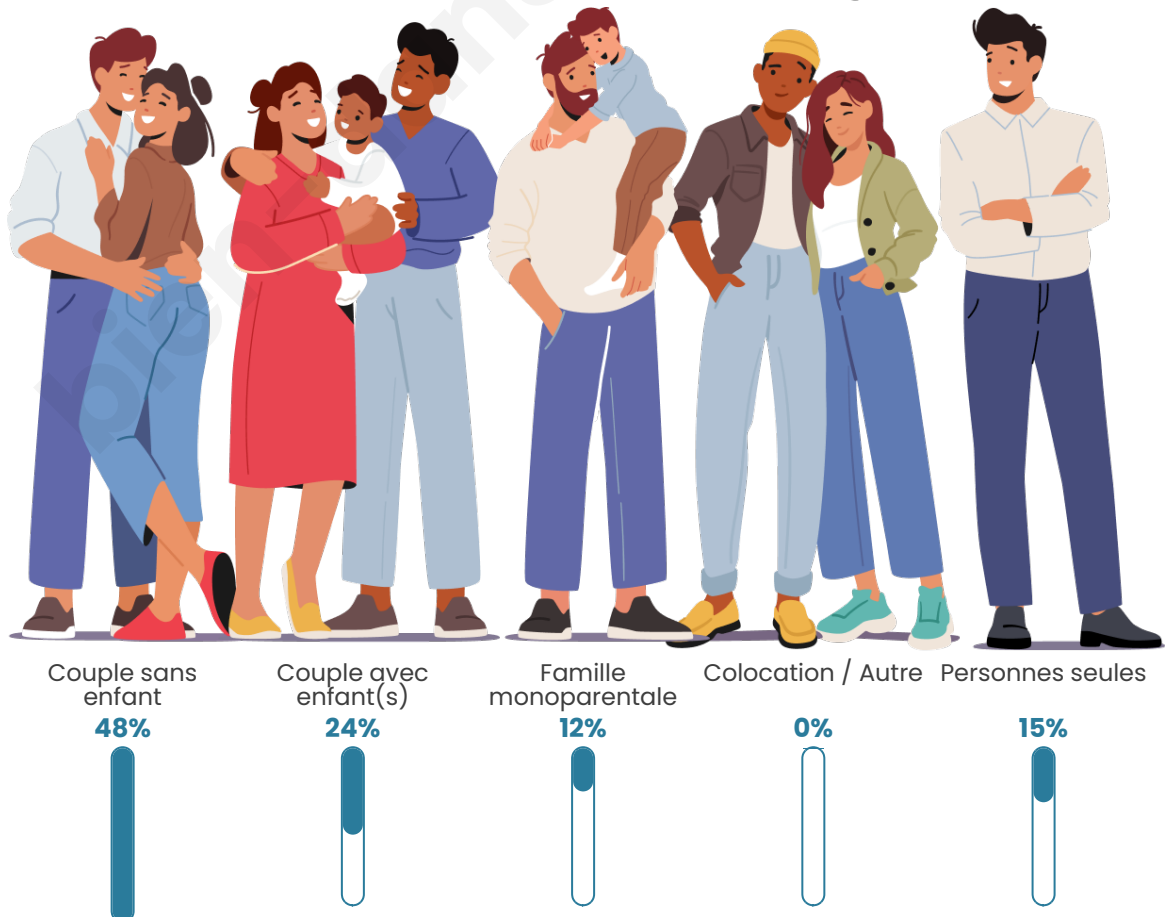

Tranche d'âge

Activité professionnelle

Niveau de diplôme

Composition des ménages

Profils électoraux

Premier tour

	Marine LE PEN	32.21 %
	Jean-Luc MÉLENCHON	20.13 %
	Emmanuel MACRON	18.12 %
	Éric ZEMMOUR	12.08 %
	Jean LASSALLE	6.71 %
	Fabien ROUSSEL	3.36 %
	Yannick JADOT	3.36 %
	Nathalie ARTHAUD	1.34 %
	Nicolas DUPONT-AIGNAN	1.34 %
	Anne HIDALGO	0.67 %
	Valérie PÉCRESSE	0.67 %
	Philippe POUTOU	0.00 %