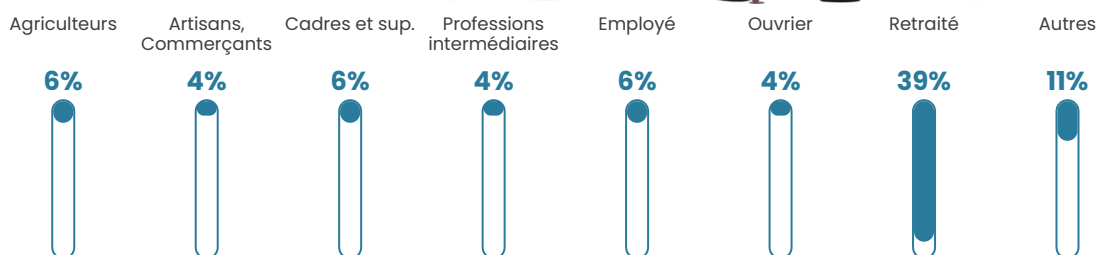

Revenu moyen

25 170 €/an

Evolution du nombre d'habitants

Sources : Institut national de la statistique et des études économiques (insee) selon Les dernières parutions officielles de 2024 portant sur les années 2020, 2021 et 2022.

Tranche d'âge

Activité professionnelle

Niveau de diplôme

Composition des ménages

Profils électoraux

Premier tour

	Marine LE PEN	32.21 %
	Jean-Luc MÉLENCHON	20.13 %
	Emmanuel MACRON	18.12 %
	Éric ZEMMOUR	12.08 %
	Jean LASSALLE	6.71 %
	Fabien ROUSSEL	3.36 %
	Yannick JADOT	3.36 %
	Nathalie ARTHAUD	1.34 %
	Nicolas DUPONT-AIGNAN	1.34 %
	Anne HIDALGO	0.67 %
	Valérie PÉCRESSE	0.67 %
	Philippe POUTOU	0.00 %