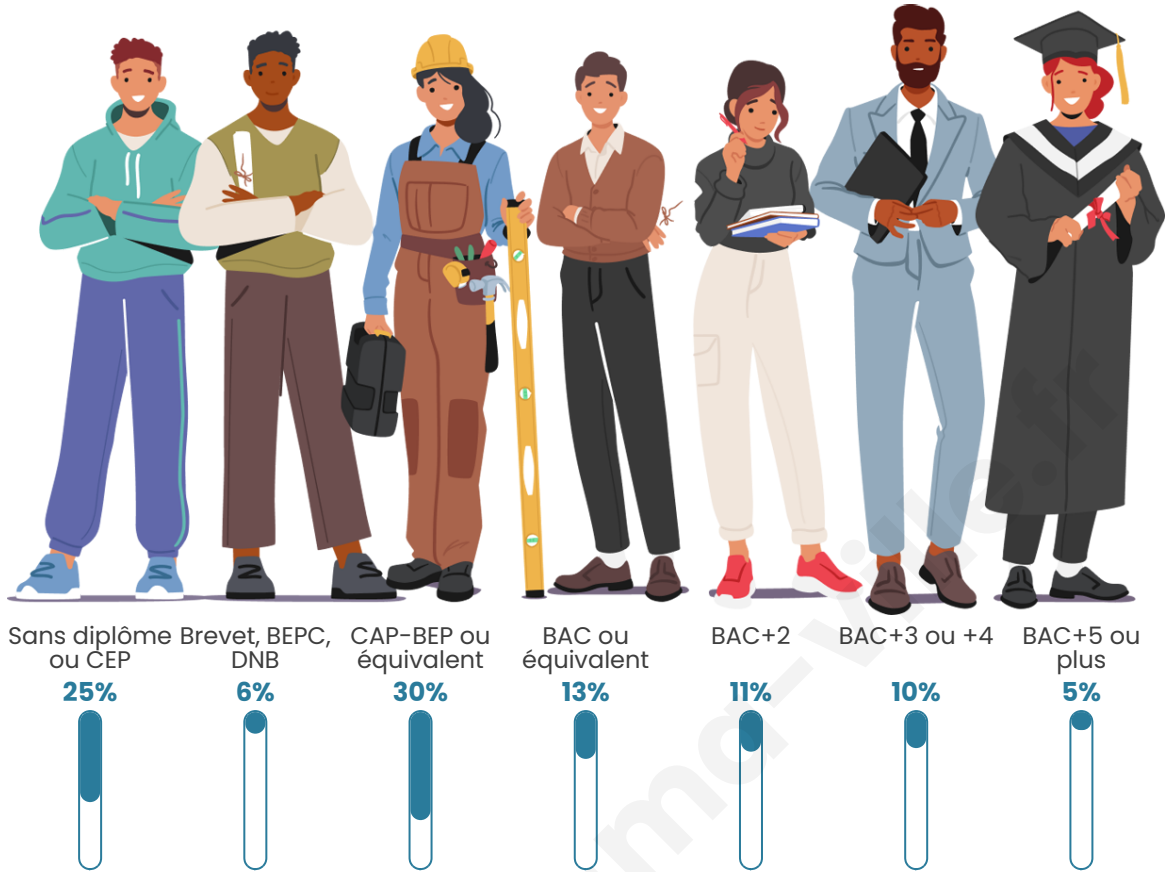

Tranche d'âge

Activité professionnelle

Niveau de diplôme

Composition des ménages

Profils électoraux

Premier tour

	Marine LE PEN	32.21 %
	Jean-Luc MÉLENCHON	20.13 %
	Emmanuel MACRON	18.12 %
	Éric ZEMMOUR	12.08 %
	Jean LASSALLE	6.71 %
	Fabien ROUSSEL	3.36 %
	Yannick JADOT	3.36 %
	Nathalie ARTHAUD	1.34 %
	Nicolas DUPONT-AIGNAN	1.34 %
	Anne HIDALGO	0.67 %
	Valérie PÉCRESSE	0.67 %
	Philippe POUTOU	0.00 %