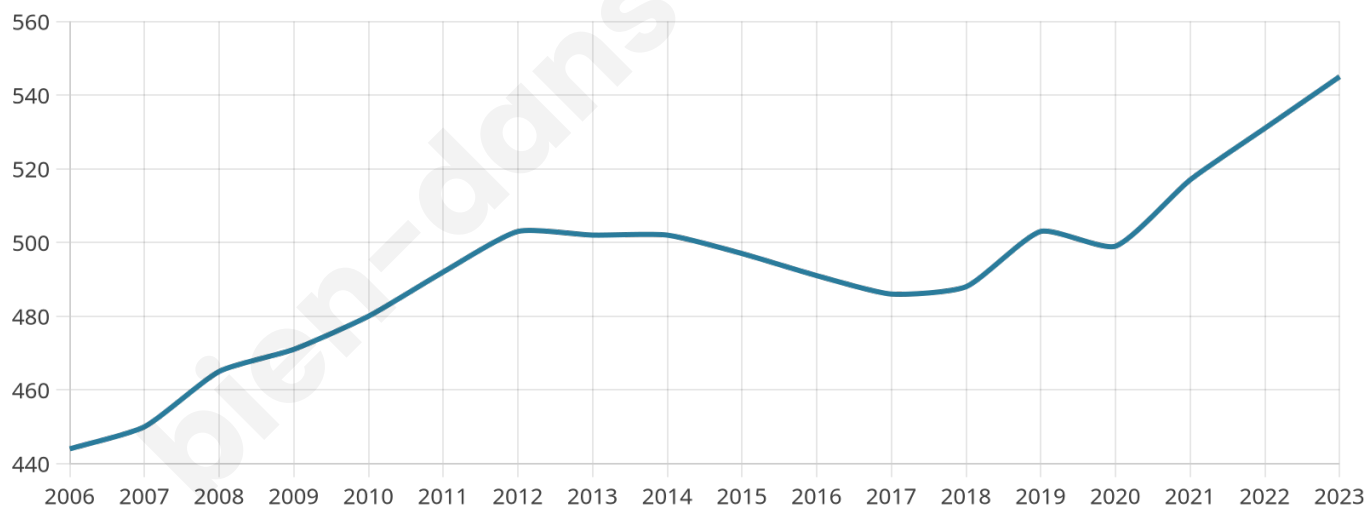

# Statistiques sur la population

Nombre d'habitants

**545**

Age moyen

**46 ans**

Pop active

**39.8%**

Taux chômage

**10.1%**

Pop densité

**12 h/km<sup>2</sup>**

Revenu moyen

**22 930 €/an**

## Evolution du nombre d'habitants

Sources : Institut national de la statistique et des études économiques (insee) selon Les dernières parutions officielles de 2024 portant sur les années 2020, 2021 et 2022.