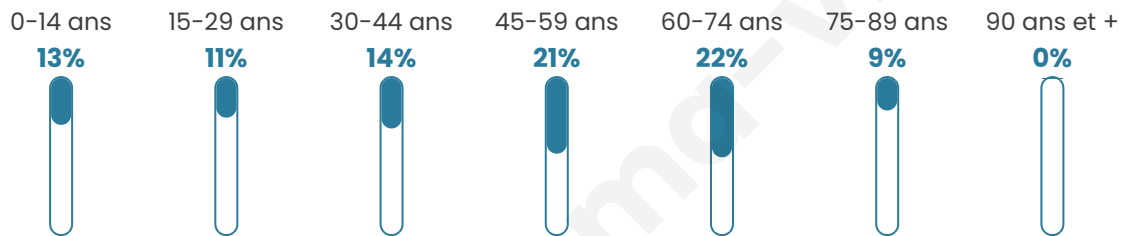

# Statistiques sur la population

Nombre d'habitants

**545**

Age moyen

**46 ans**

Pop active

**39.8%**

Taux chômage

**10.1%**

Pop densité

**12 h/km<sup>2</sup>**

Revenu moyen

**22 930 €/an**

## Evolution du nombre d'habitants

Sources : Institut national de la statistique et des études économiques (insee) selon Les dernières parutions officielles de 2024 portant sur les années 2020, 2021 et 2022.

## Tranche d'âge