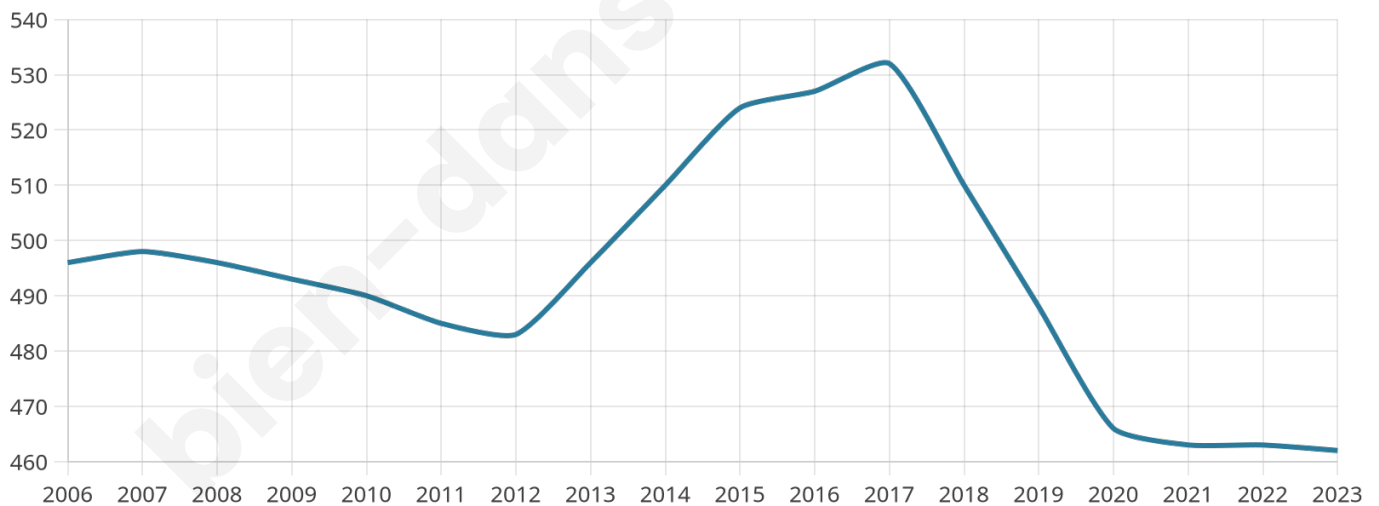

# Statistiques sur la population

Nombre d'habitants

**462**

Age moyen

**54 ans**

Pop active

**35.1%**

Taux chômage

**9.1%**

Pop densité

**11 h/km<sup>2</sup>**

Revenu moyen

**18 100 €/an**

## Evolution du nombre d'habitants

Sources : Institut national de la statistique et des études économiques (insee) selon Les dernières parutions officielles de 2024 portant sur les années 2020, 2021 et 2022.