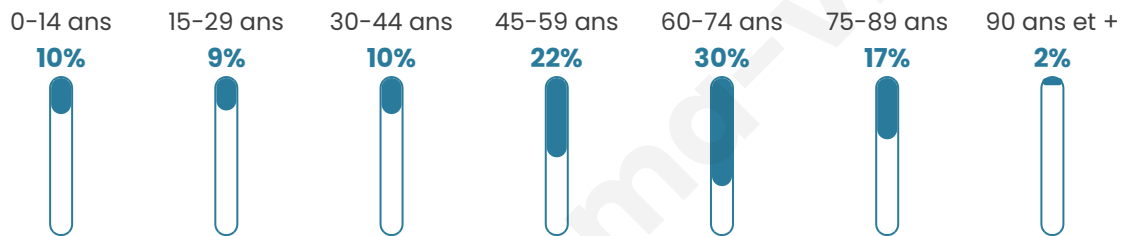

# Statistiques sur la population

Nombre d'habitants

**462**

Age moyen

**54 ans**

Pop active

**35.1%**

Taux chômage

**9.1%**

Pop densité

**11 h/km<sup>2</sup>**

Revenu moyen

**18 100 €/an**

## Evolution du nombre d'habitants

Sources : Institut national de la statistique et des études économiques (insee) selon Les dernières parutions officielles de 2024 portant sur les années 2020, 2021 et 2022.

## Tranche d'âge