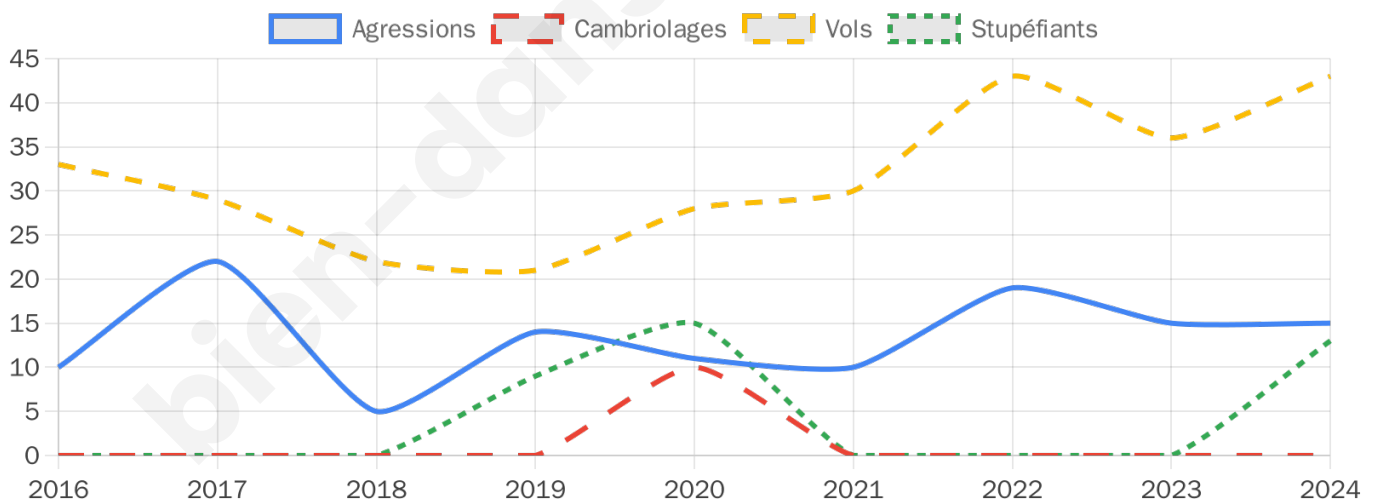

1 563 inscrits

Participation : 77.86%

Votes blancs : 1.97%

Votes nuls : 0.90%

Second tour

	Emmanuel MACRON	45,45 %
	Marine LE PEN	54,55 %

1 563 inscrits

Participation : 79.08%

Votes blancs : 5.66%

Votes nuls : 1.94%

Sécurité

Agressions physiques / sexuelles

15

Cambriolages

0

Vols / dégradations

43

Stupéfiants

13

Evolution du nombre d'infractions

Pour comparer

(en proportion du nombre d'habitants)

Sources : Bases statistiques communale, départementale et régionale de la délinquance enregistrée par la police et la gendarmerie nationales selon les dernières parutions officielles de 2025 portant sur l'année 2024 ([data.gouv](https://data.gouv.fr)).