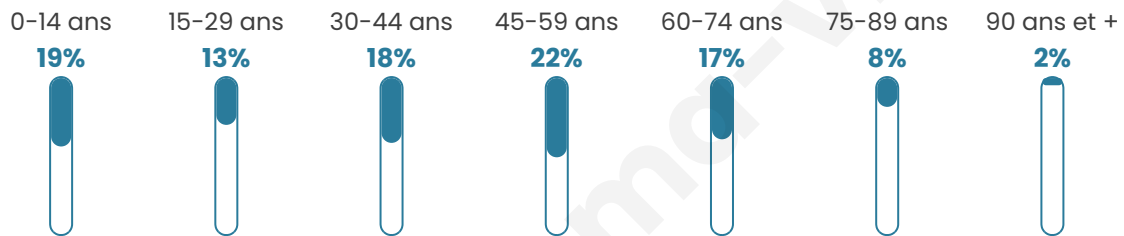

Version web

Ville de Lusigny-sur-Barse

Présenté par

BIEN dans ma **VILLE** 

Sommaire

Situation géographique	3
Statistiques sur la population	4
Evolution du nombre d'habitants	4
Tranche d'âge	5
0-14 ans	5
15-29 ans	5
30-44 ans	5
45-59 ans	5
60-74 ans	5
75-89 ans	5
90 ans et +	5
Activité professionnelle	5
Agriculteurs	5
Artisans, Commerçants	5
Cadres et sup.	5
Professions intermédiaires	5
Employé	5
Ouvrier	5
Retraité	5
Autres	5
Niveau de diplôme	6
Sans diplôme ou CEP	6
Brevet, BEPC, DNB	6
CAP-BEP ou équivalent	6
BAC ou équivalent	6
BAC+2	6
BAC+3 ou +4	6
BAC+5 ou plus	6
Composition des ménages	6
Couple sans enfant	6
Couple avec enfant(s)	6
Famille monoparentale	6
Colocation / Autre	6
Personnes seules	6
Profil électoraux	7
Premier tour	7
Sécurité	8
Evolution du nombre d'infractions	8
Pour comparer	9
Services à la population	10
Commerce	10
Éducation	10
Villes autour de Lusigny-sur-Barse	11
Avis sur la ville de Lusigny-sur-Barse	12
Moyenne par critère	12
Villes autour de Lusigny-sur-Barse	12
Répartition des avis par note	12
Répartition des avis par note	12

Situation géographique

i Informations clés

- **Région** : Grand Est
- **Département** : Aube
- **Code postal** : 10270
- **Superficie** : 37 km²

Statistiques sur la population

Nombre d'habitants

2 267

Age moyen

42 ans

Pop active

42.8%

Taux chômage

5.5%

Pop densité

61 h/km²

Revenu moyen

Tranche d'âge

Activité professionnelle

Niveau de diplôme

Composition des ménages

Profils électoraux

Premier tour

	Marine LE PEN	34.18 %
	Emmanuel MACRON	26.82 %
	Jean-Luc MÉLENCHON	13.20 %
	Éric ZEMMOUR	8.71 %
	Valérie PÉCRESE	4.99 %
	Nicolas DUPONT-AIGNAN	3.30 %
	Yannick JADOT	3.13 %
	Jean LASSALLE	1.78 %
	Fabien ROUSSEL	1.44 %
	Anne HIDALGO	1.18 %
	Philippe POUTOU	0.68 %
	Nathalie ARTHAUD	0.59 %