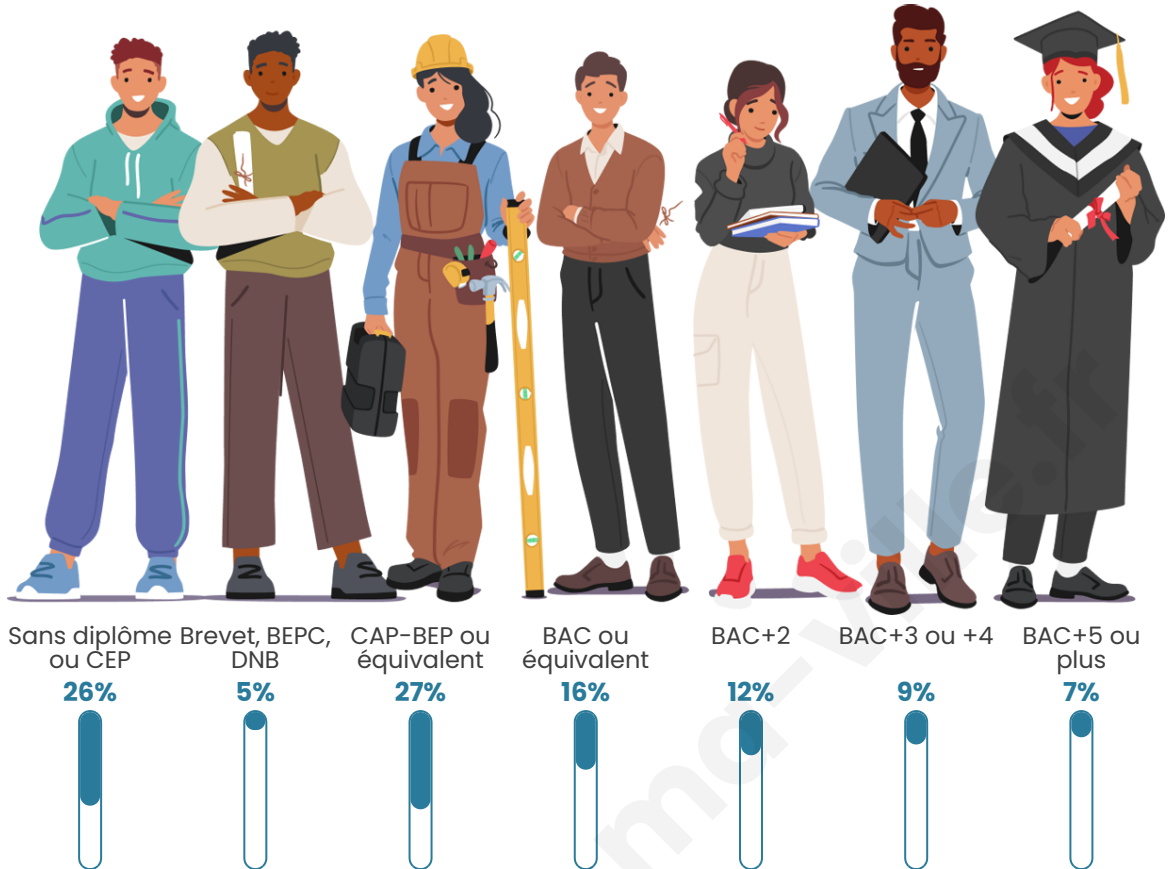

42 ans

Pop active

42.8%

Taux chômage

5.5%

Pop densité

61 h/km²

Revenu moyen

Tranche d'âge

Activité professionnelle

Niveau de diplôme

Composition des ménages

Profils électoraux

Premier tour

	Marine LE PEN	34.18 %
	Emmanuel MACRON	26.82 %
	Jean-Luc MÉLENCHON	13.20 %
	Éric ZEMMOUR	8.71 %
	Valérie PÉCRESE	4.99 %
	Nicolas DUPONT-AIGNAN	3.30 %
	Yannick JADOT	3.13 %
	Jean LASSALLE	1.78 %
	Fabien ROUSSEL	1.44 %
	Anne HIDALGO	1.18 %
	Philippe POUTOU	0.68 %
	Nathalie ARTHAUD	0.59 %