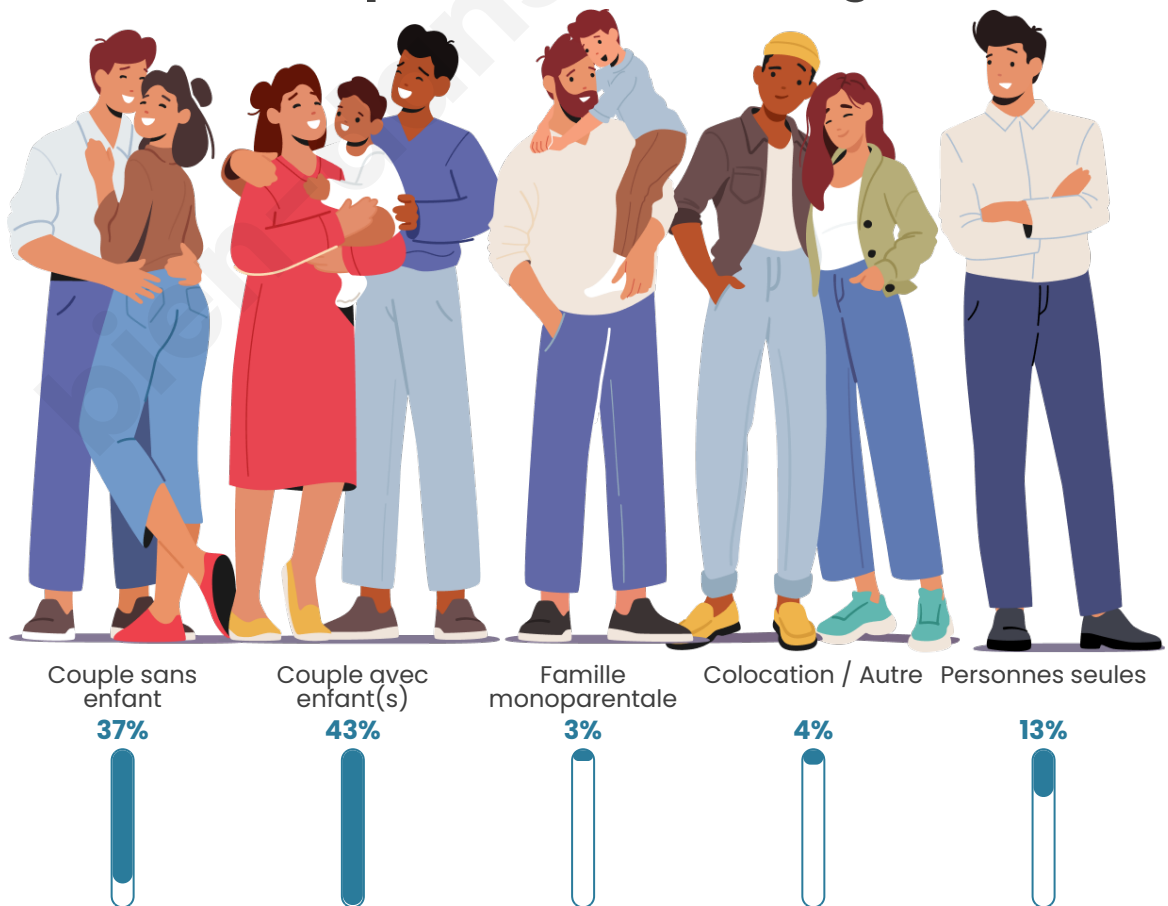

Tranche d'âge

Activité professionnelle

Niveau de diplôme

Composition des ménages

Profils électoraux

Premier tour

	Marine LE PEN	34.18 %
	Emmanuel MACRON	26.82 %
	Jean-Luc MÉLENCHON	13.20 %
	Éric ZEMMOUR	8.71 %
	Valérie PÉCRESE	4.99 %
	Nicolas DUPONT-AIGNAN	3.30 %
	Yannick JADOT	3.13 %
	Jean LASSALLE	1.78 %
	Fabien ROUSSEL	1.44 %
	Anne HIDALGO	1.18 %
	Philippe POUTOU	0.68 %
	Nathalie ARTHAUD	0.59 %