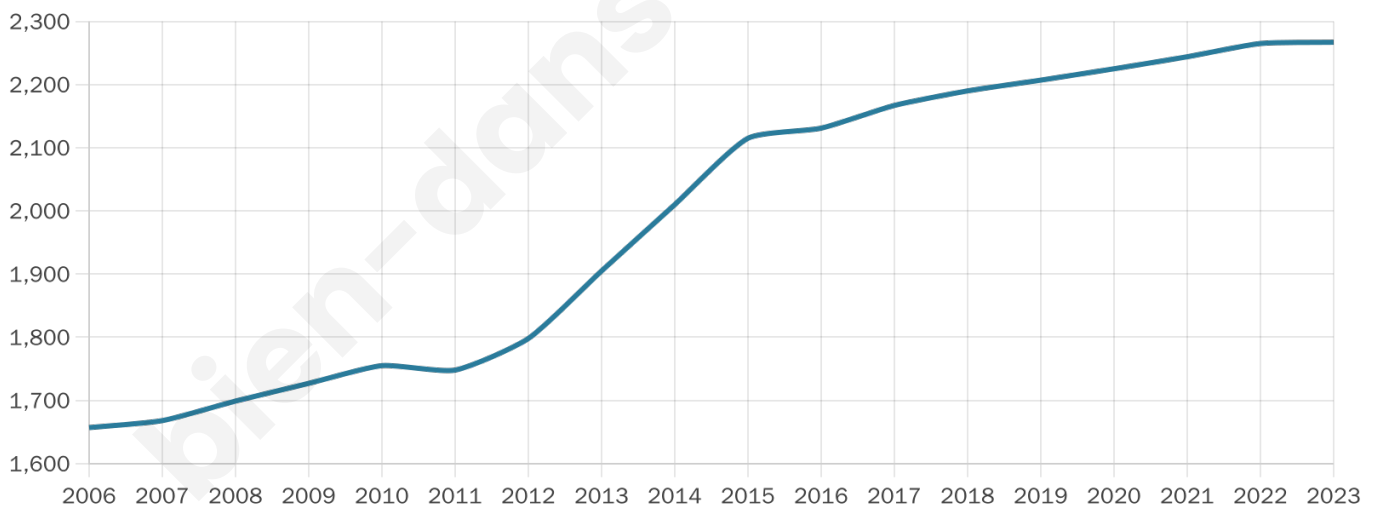

Version web

Ville de Lusigny-sur-Barse

Présenté par

BIEN dans ma **VILLE** 

Sommaire

Situation géographique	3
Statistiques sur la population	4
Evolution du nombre d'habitants	4
Tranche d'âge	5
0-14 ans	5
15-29 ans	5
30-44 ans	5
45-59 ans	5
60-74 ans	5
75-89 ans	5
90 ans et +	5
Activité professionnelle	5
Agriculteurs	5
Artisans, Commerçants	5
Cadres et sup.	5
Professions intermédiaires	5
Employé	5
Ouvrier	5
Retraité	5
Autres	5
Niveau de diplôme	6
Sans diplôme ou CEP	6
Brevet, BEPC, DNB	6
CAP-BEP ou équivalent	6
BAC ou équivalent	6
BAC+2	6
BAC+3 ou +4	6
BAC+5 ou plus	6
Composition des ménages	6
Couple sans enfant	6
Couple avec enfant(s)	6
Famille monoparentale	6
Colocation / Autre	6
Personnes seules	6
Profil électoraux	7
Premier tour	7
Sécurité	8
Evolution du nombre d'infractions	8
Pour comparer	9
Services à la population	10
Commerce	10
Éducation	10
Villes autour de Lusigny-sur-Barse	11
Avis sur la ville de Lusigny-sur-Barse	12
Moyenne par critère	12
Villes autour de Lusigny-sur-Barse	12
Répartition des avis par note	12
Répartition des avis par note	12

42 ans

Pop active

42.8%

Taux chômage

5.5%

Pop densité

61 h/km²

Revenu moyen

24 050 €/an

Evolution du nombre d'habitants

Sources : Institut national de la statistique et des études économiques (insee) selon Les dernières parutions officielles de 2024 portant sur les années 2020, 2021 et 2022.