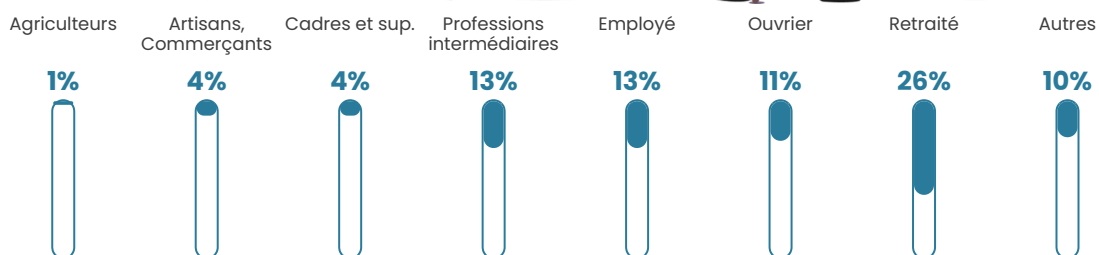

37 h/km²

Revenu moyen

22 870 €/an

Evolution du nombre d'habitants

Sources : Institut national de la statistique et des études économiques (insee) selon Les dernières parutions officielles de 2024 portant sur les années 2020, 2021 et 2022.

Tranche d'âge

Activité professionnelle

Niveau de diplôme

Composition des ménages

Profils électoraux

Premier tour

	Emmanuel MACRON	32.25 %
	Marine LE PEN	29.42 %
	Jean-Luc MÉLENCHON	13.51 %
	Valérie PÉCRESSÉ	5.76 %
	Jean LASSALLE	4.50 %
	Éric ZEMMOUR	4.40 %
	Fabien ROUSSEL	3.04 %
	Yannick JADOT	2.83 %
	Nicolas DUPONT- AIGNAN	1.78 %
	Anne HIDALGO	1.36 %
	Philippe POUTOU	0.63 %
	Nathalie ARTHAUD	0.52 %