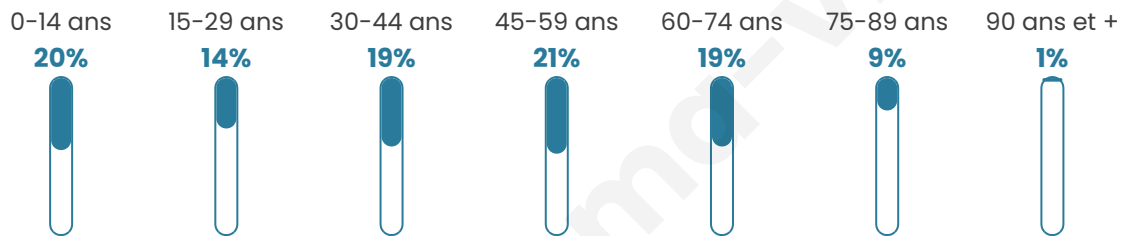

1 620

Age moyen

42 ans

Pop active

46.7%

Taux chômage

4.2%

Pop densité

37 h/km²

Revenu moyen

22 870 €/an

Evolution du nombre d'habitants

Sources : Institut national de la statistique et des études économiques (insee) selon Les dernières parutions officielles de 2024 portant sur les années 2020, 2021 et 2022.

Tranche d'âge

Activité professionnelle

Niveau de diplôme

Composition des ménages

Profils électoraux

Premier tour

	Emmanuel MACRON	32.25 %
	Marine LE PEN	29.42 %
	Jean-Luc MÉLENCHON	13.51 %
	Valérie PÉCRESSÉ	5.76 %
	Jean LASSALLE	4.50 %
	Éric ZEMMOUR	4.40 %
	Fabien ROUSSEL	3.04 %
	Yannick JADOT	2.83 %
	Nicolas DUPONT- AIGNAN	1.78 %
	Anne HIDALGO	1.36 %
	Philippe POUTOU	0.63 %
	Nathalie ARTHAUD	0.52 %