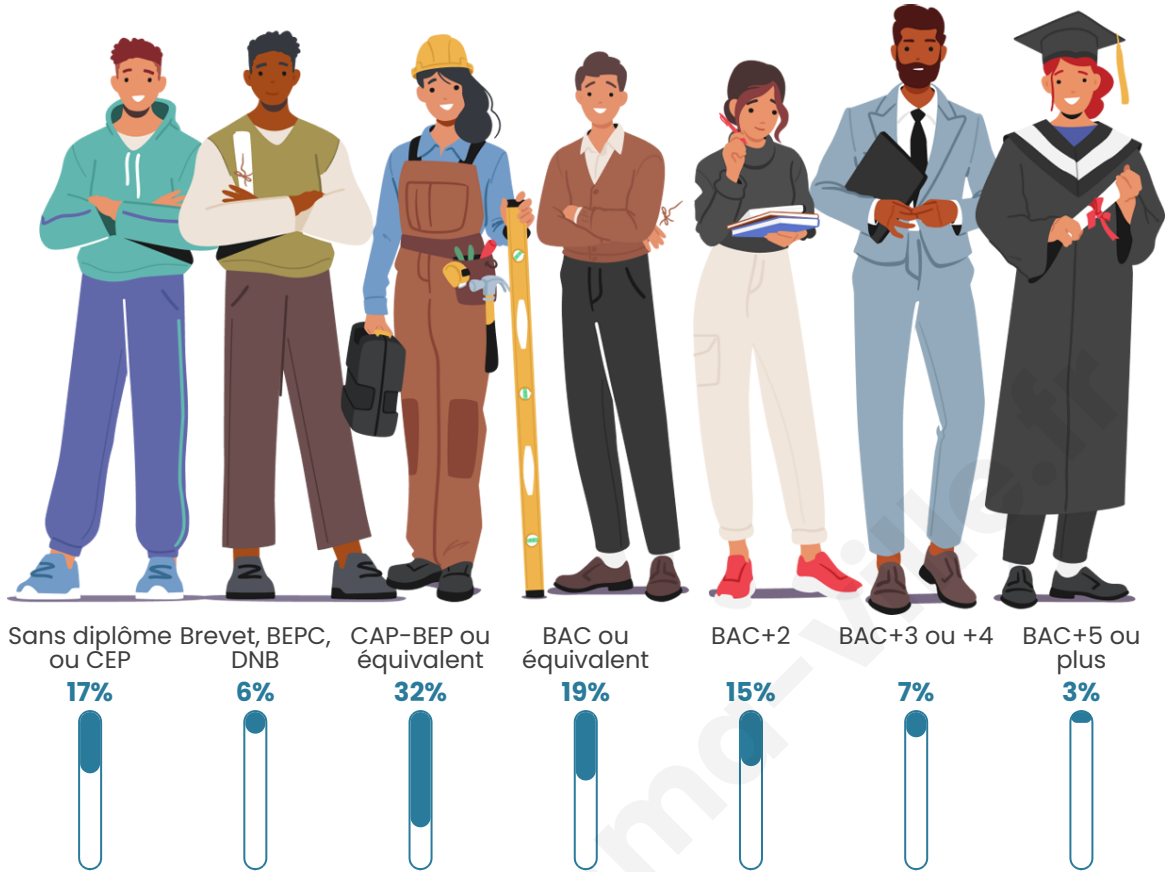

Tranche d'âge

Activité professionnelle

Niveau de diplôme

Composition des ménages

Profils électoraux

Premier tour

	Emmanuel MACRON	32.25 %
	Marine LE PEN	29.42 %
	Jean-Luc MÉLENCHON	13.51 %
	Valérie PÉCRESSÉ	5.76 %
	Jean LASSALLE	4.50 %
	Éric ZEMMOUR	4.40 %
	Fabien ROUSSEL	3.04 %
	Yannick JADOT	2.83 %
	Nicolas DUPONT- AIGNAN	1.78 %
	Anne HIDALGO	1.36 %
	Philippe POUTOU	0.63 %
	Nathalie ARTHAUD	0.52 %