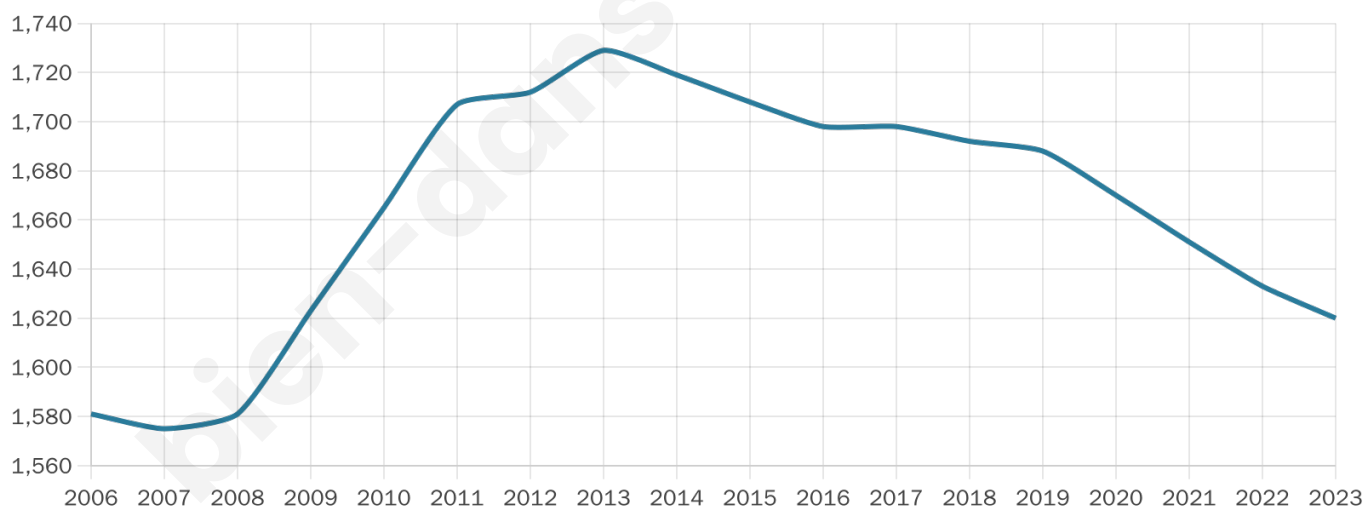

1 620

Age moyen

42 ans

Pop active

46.7%

Taux chômage

4.2%

Pop densité

37 h/km²

Revenu moyen

22 870 €/an

Evolution du nombre d'habitants

Sources : Institut national de la statistique et des études économiques (insee) selon Les dernières parutions officielles de 2024 portant sur les années 2020, 2021 et 2022.