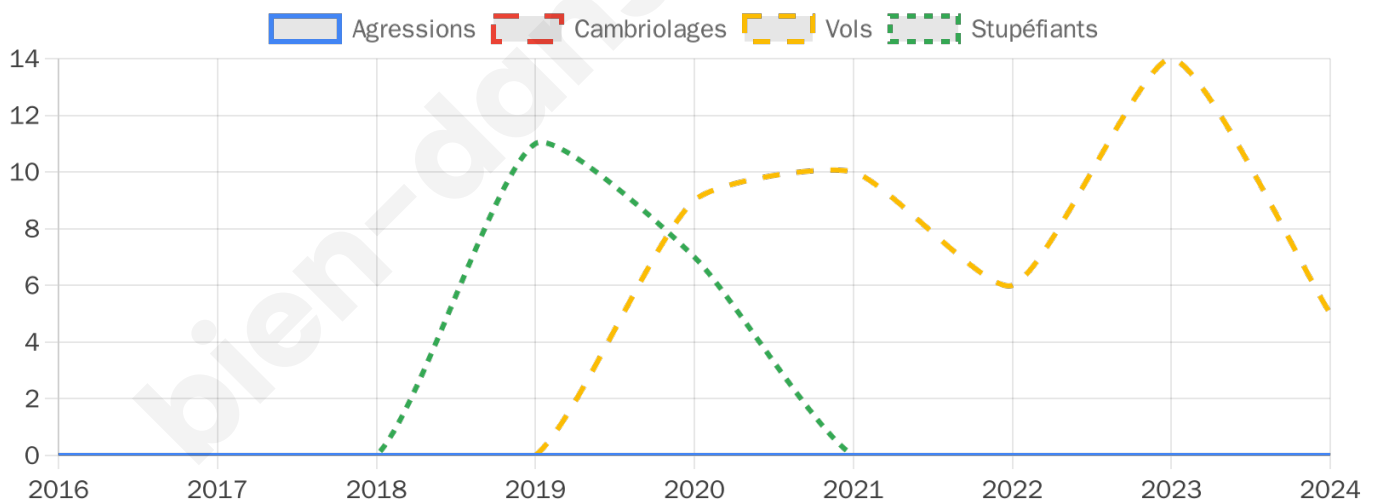

Second tour

	Emmanuel MACRON	56,7 %
	Marine LE PEN	43,3 %

1 218 inscrits

Participation : 80.54%

Votes blancs : 6.32%

Votes nuls : 3.98%

1 218 inscrits

Participation : 81.03%

Votes blancs : 2.23%

Votes nuls : 1.01%

Sécurité

Agressions physiques / sexuelles

0

Cambriolages

0

Vols / dégradations

5

Stupéfiants

0

Evolution du nombre d'infractions

Pour comparer

(en proportion du nombre d'habitants)

Sources : Bases statistiques communale, départementale et régionale de la délinquance enregistrée par la police et la gendarmerie nationales selon les dernières parutions officielles de 2025 portant sur l'année 2024 ([data.gouv](https://data.gouv.fr)).