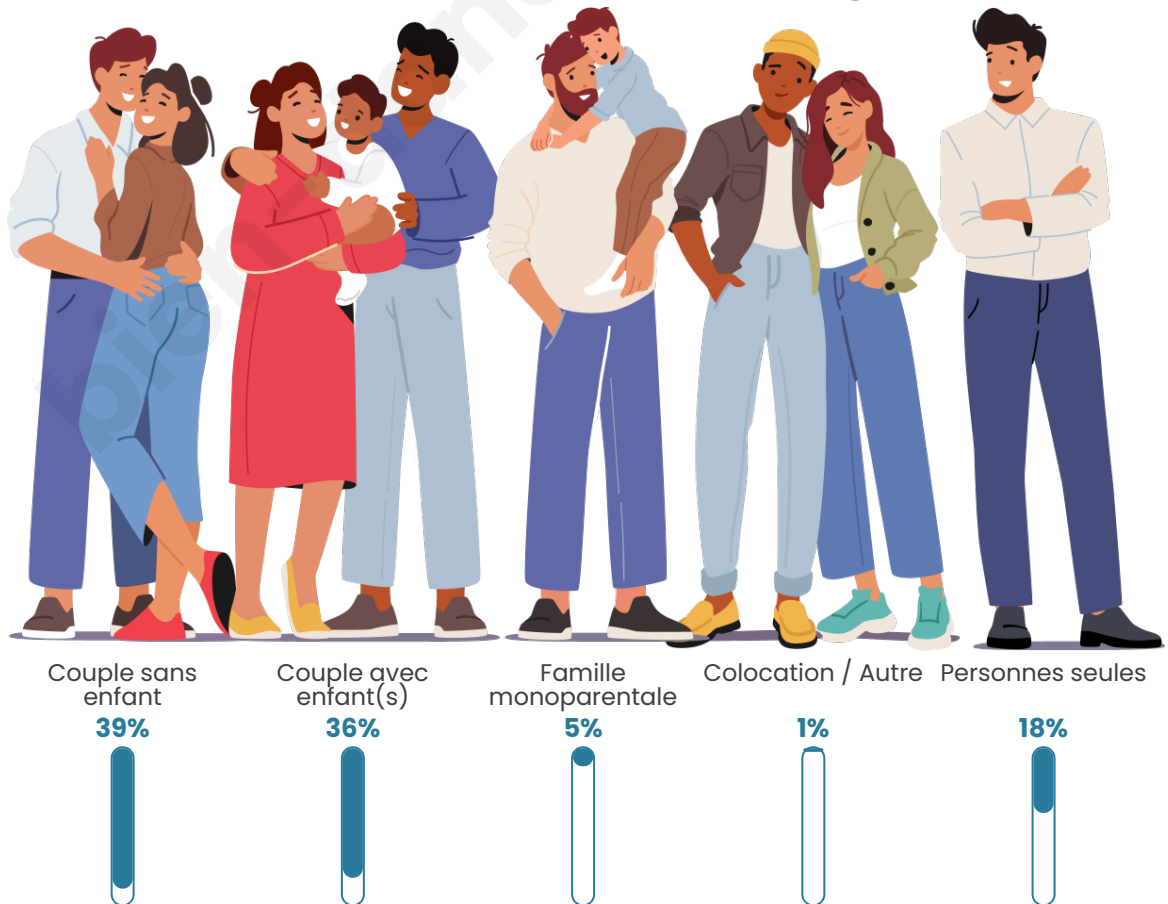

Tranche d'âge

Activité professionnelle

Niveau de diplôme

Composition des ménages

Profils électoraux

Premier tour

	Emmanuel MACRON	32.25 %
	Marine LE PEN	29.42 %
	Jean-Luc MÉLENCHON	13.51 %
	Valérie PÉCRESSÉ	5.76 %
	Jean LASSALLE	4.50 %
	Éric ZEMMOUR	4.40 %
	Fabien ROUSSEL	3.04 %
	Yannick JADOT	2.83 %
	Nicolas DUPONT- AIGNAN	1.78 %
	Anne HIDALGO	1.36 %
	Philippe POUTOU	0.63 %
	Nathalie ARTHAUD	0.52 %