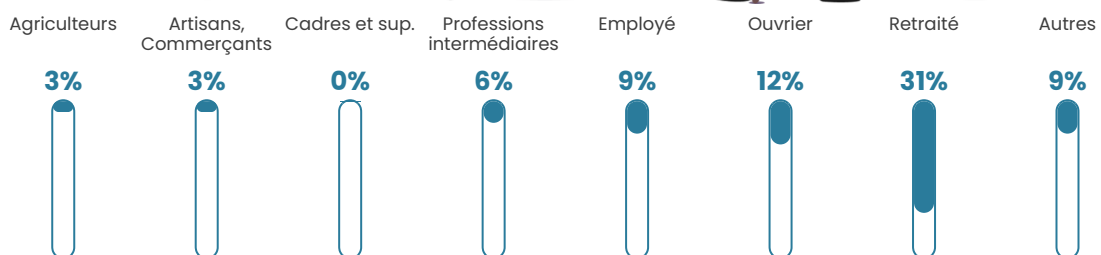

23 h/km²

Revenu moyen

20 440 €/an

Evolution du nombre d'habitants

Sources : Institut national de la statistique et des études économiques (insee) selon Les dernières parutions officielles de 2024 portant sur les années 2020, 2021 et 2022.

Tranche d'âge

Activité professionnelle

Niveau de diplôme

Composition des ménages

Profils électoraux

Premier tour

	Marine LE PEN	34.69 %
	Jean-Luc MÉLENCHON	27.55 %
	Emmanuel MACRON	12.24 %
	Valérie PÉCRESSE	7.14 %
	Anne HIDALGO	5.10 %
	Nathalie ARTHAUD	4.08 %
	Jean LASSALLE	3.06 %
	Nicolas DUPONT-AIGNAN	3.06 %
	Éric ZEMMOUR	2.04 %
	Yannick JADOT	1.02 %
	Fabien ROUSSEL	0.00 %
	Philippe POUTOU	0.00 %