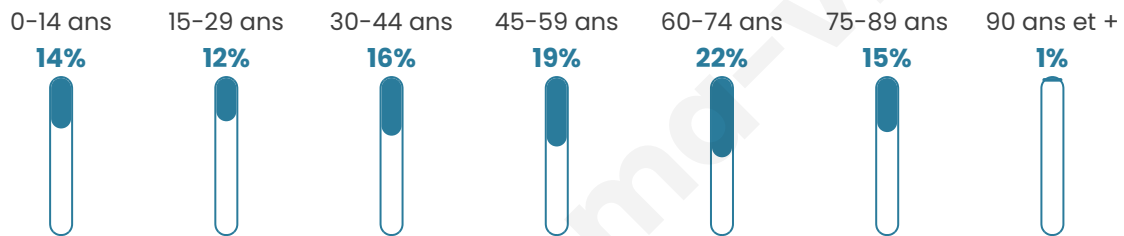

162

Age moyen

48 ans

Pop active

44.4%

Taux chômage

10.7%

Pop densité

23 h/km²

Revenu moyen

20 440 €/an

Evolution du nombre d'habitants

Sources : Institut national de la statistique et des études économiques (insee) selon Les dernières parutions officielles de 2024 portant sur les années 2020, 2021 et 2022.

Tranche d'âge

Activité professionnelle

Niveau de diplôme

Composition des ménages

Profils électoraux

Premier tour

	Marine LE PEN	34.69 %
	Jean-Luc MÉLENCHON	27.55 %
	Emmanuel MACRON	12.24 %
	Valérie PÉCRESSE	7.14 %
	Anne HIDALGO	5.10 %
	Nathalie ARTHAUD	4.08 %
	Jean LASSALLE	3.06 %
	Nicolas DUPONT-AIGNAN	3.06 %
	Éric ZEMMOUR	2.04 %
	Yannick JADOT	1.02 %
	Fabien ROUSSEL	0.00 %
	Philippe POUTOU	0.00 %

118 inscrits

Participation : 85.59%
Votes blancs : 2.97%
Votes nuls : 0.00%

Second tour

	Emmanuel MACRON	45,56 %
	Marine LE PEN	54,44 %

118 inscrits

Participation : 85.59%
Votes blancs : 9.9%
Votes nuls : 0.99%