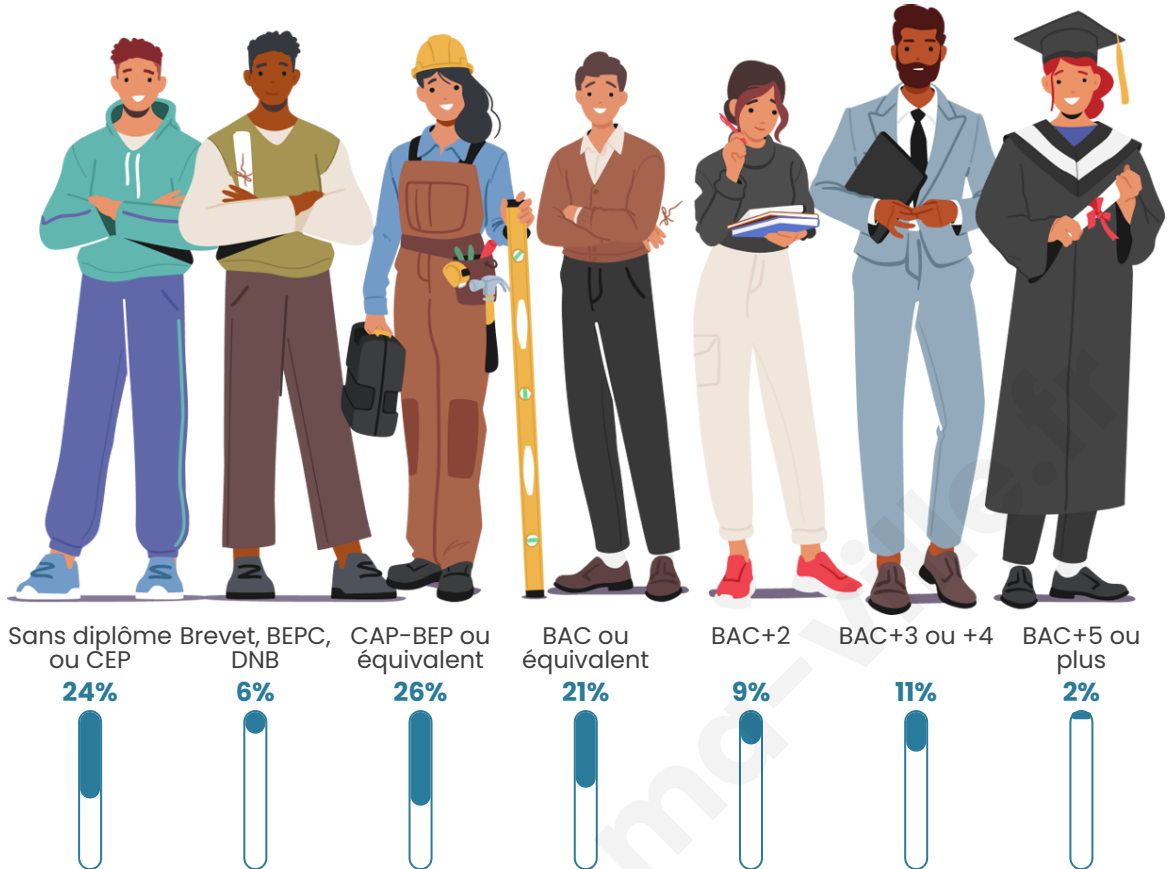

162

Age moyen

48 ans

Pop active

44.4%

Taux chômage

10.7%

Pop densité

Tranche d'âge

Activité professionnelle

Niveau de diplôme

Composition des ménages

Profils électoraux

Premier tour

	Marine LE PEN	34.69 %
	Jean-Luc MÉLENCHON	27.55 %
	Emmanuel MACRON	12.24 %
	Valérie PÉCRESSE	7.14 %
	Anne HIDALGO	5.10 %
	Nathalie ARTHAUD	4.08 %
	Jean LASSALLE	3.06 %
	Nicolas DUPONT-AIGNAN	3.06 %
	Éric ZEMMOUR	2.04 %
	Yannick JADOT	1.02 %
	Fabien ROUSSEL	0.00 %
	Philippe POUTOU	0.00 %