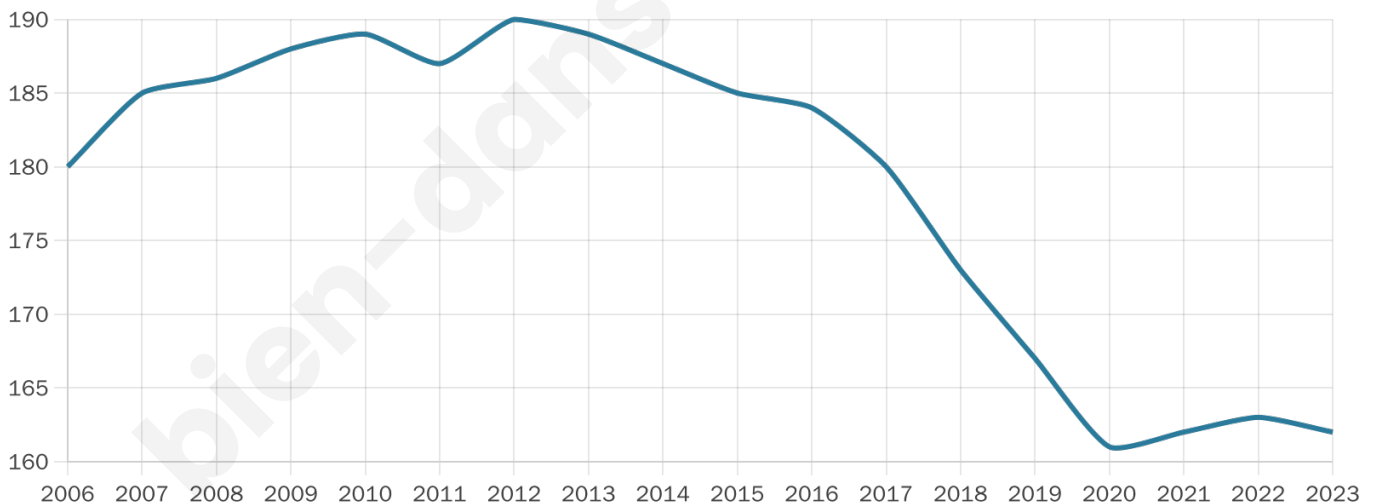

Version web

Ville de Lusignac

Présenté par

BIEN dans
ma **VILLE** 

Sommaire

Situation géographique	3
Statistiques sur la population	4
Evolution du nombre d'habitants	4
Tranche d'âge	5
0-14 ans	5
15-29 ans	5
30-44 ans	5
45-59 ans	5
60-74 ans	5
75-89 ans	5
90 ans et +	5
Activité professionnelle	5
Agriculteurs	5
Artisans, Commerçants	5
Cadres et sup.	5
Professions intermédiaires	5
Employé	5
Ouvrier	5
Retraité	5
Autres	5
Niveau de diplôme	6
Sans diplôme ou CEP	6
Brevet, BEPC, DNB	6
CAP-BEP ou équivalent	6
BAC ou équivalent	6
BAC+2	6
BAC+3 ou +4	6
BAC+5 ou plus	6
Composition des ménages	6
Couple sans enfant	6
Couple avec enfant(s)	6
Famille monoparentale	6
Colocation / Autre	6
Personnes seules	6
Profils électoraux	7
Premier tour	7
Sécurité	8
Evolution du nombre d'infractions	8
Pour comparer	9
Services à la population	10
Commerce	10
Éducation	10
Villes autour de Lusignac	11

162

Age moyen

48 ans

Pop active

44.4%

Taux chômage

10.7%

Pop densité

23 h/km²

Revenu moyen

20 440 €/an

Evolution du nombre d'habitants

Sources : Institut national de la statistique et des études économiques (insee) selon Les dernières parutions officielles de 2024 portant sur les années 2020, 2021 et 2022.