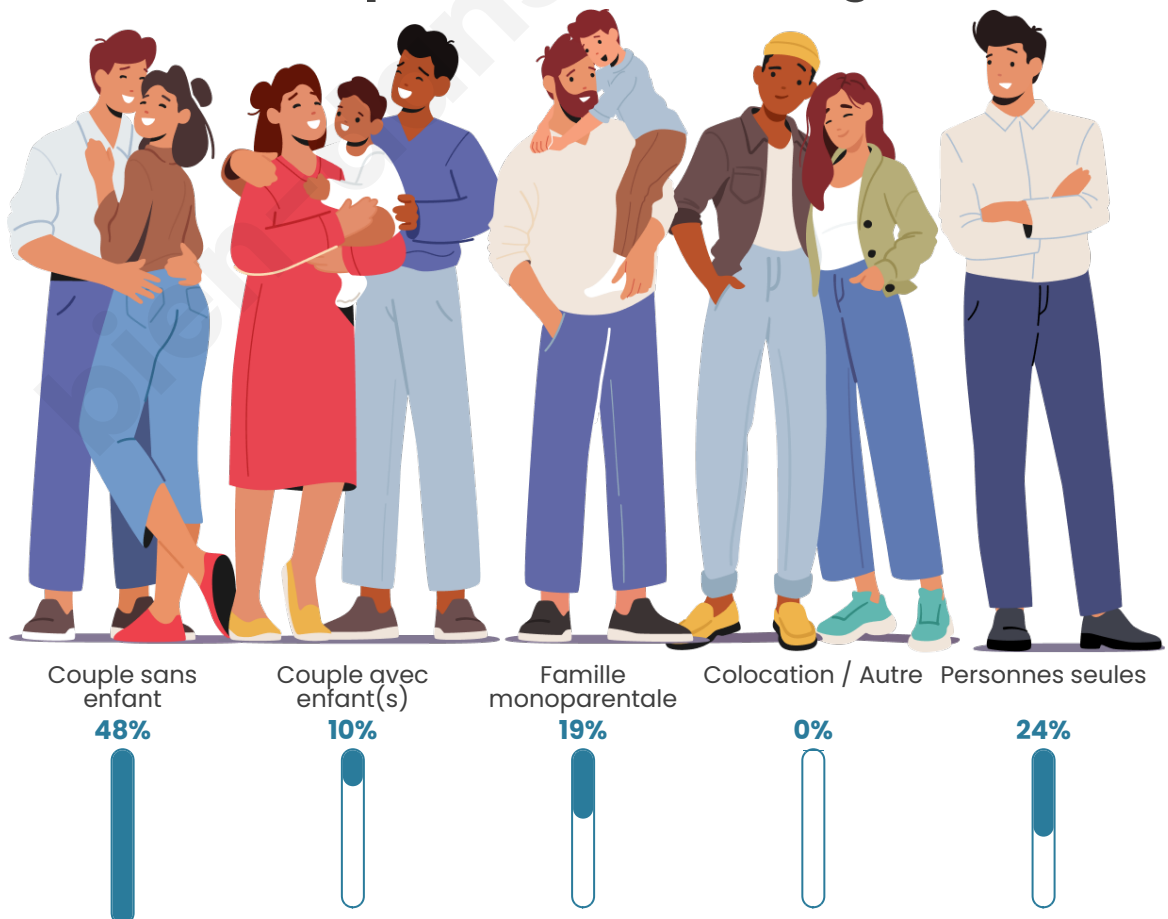

Tranche d'âge

Activité professionnelle

Niveau de diplôme

Composition des ménages

Profils électoraux

Premier tour

	Marine LE PEN	34.69 %
	Jean-Luc MÉLENCHON	27.55 %
	Emmanuel MACRON	12.24 %
	Valérie PÉCRESSE	7.14 %
	Anne HIDALGO	5.10 %
	Nathalie ARTHAUD	4.08 %
	Jean LASSALLE	3.06 %
	Nicolas DUPONT-AIGNAN	3.06 %
	Éric ZEMMOUR	2.04 %
	Yannick JADOT	1.02 %
	Fabien ROUSSEL	0.00 %
	Philippe POUTOU	0.00 %