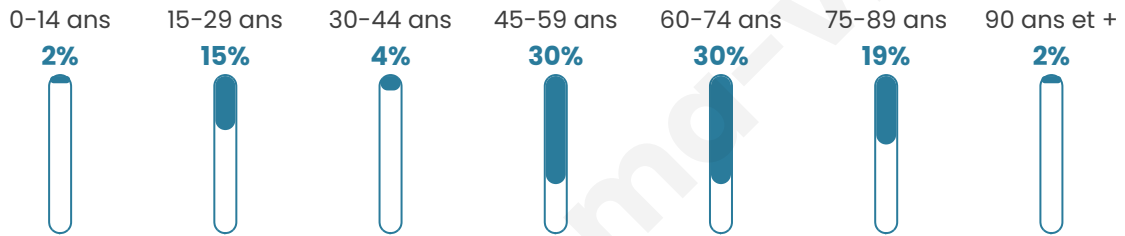

Age moyen

57 ans

Pop active

43.5%

Taux chômage

17.4%

Pop densité

15 h/km²

Revenu moyen

NC

Evolution du nombre d'habitants

Sources : Institut national de la statistique et des études économiques (insee) selon Les dernières parutions officielles de 2024 portant sur les années 2020, 2021 et 2022.

Tranche d'âge

Activité professionnelle

bien-dans-ma-ville.fr

Niveau de diplôme

Composition des ménages

Profils électoraux

Premier tour

	Emmanuel MACRON	31.11 %
	Marine LE PEN	22.22 %
	Jean-Luc MÉLENCHON	22.22 %
	Jean LASSALLE	17.78 %
	Anne HIDALGO	6.67 %
	Nathalie ARTHAUD	0.00 %
	Fabien ROUSSEL	0.00 %
	Éric ZEMMOUR	0.00 %
	Yannick JADOT	0.00 %
	Valérie PÉCRESSE	0.00 %
	Philippe POUTOU	0.00 %
	Nicolas DUPONT-AIGNAN	0.00 %

55 inscrits

Participation : 81.82%

Votes blancs : 0.00%

Votes nuls : 0.00%

Second tour

	Emmanuel MACRON	75,61 %
	Marine LE PEN	24,39 %

55 inscrits

Participation : 80%