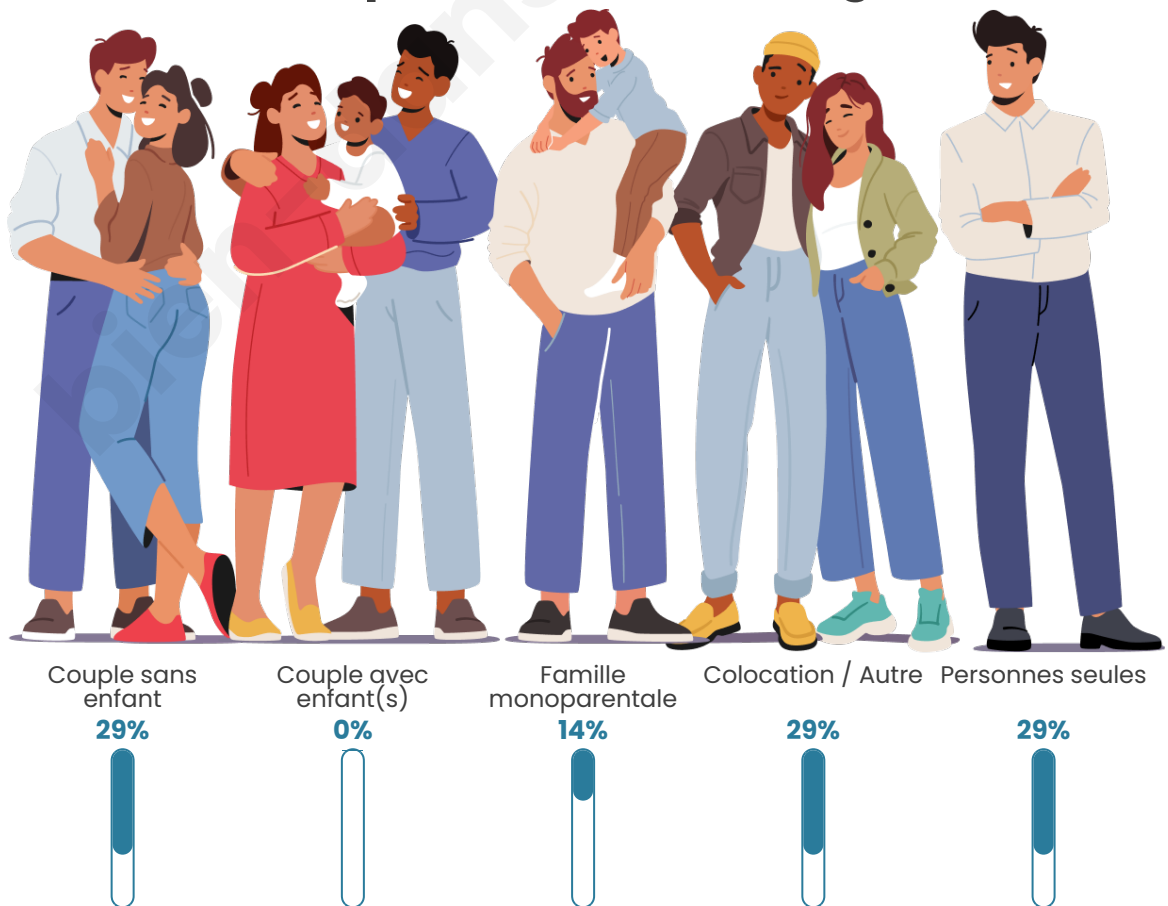

Tranche d'âge

Activité professionnelle

bien-dans-ma-ville.fr

Niveau de diplôme

Composition des ménages

Profils électoraux

Premier tour

	Emmanuel MACRON	31.11 %
	Marine LE PEN	22.22 %
	Jean-Luc MÉLENCHON	22.22 %
	Jean LASSALLE	17.78 %
	Anne HIDALGO	6.67 %
	Nathalie ARTHAUD	0.00 %
	Fabien ROUSSEL	0.00 %
	Éric ZEMMOUR	0.00 %
	Yannick JADOT	0.00 %
	Valérie PÉCRESSE	0.00 %
	Philippe POUTOU	0.00 %
	Nicolas DUPONT-AIGNAN	0.00 %