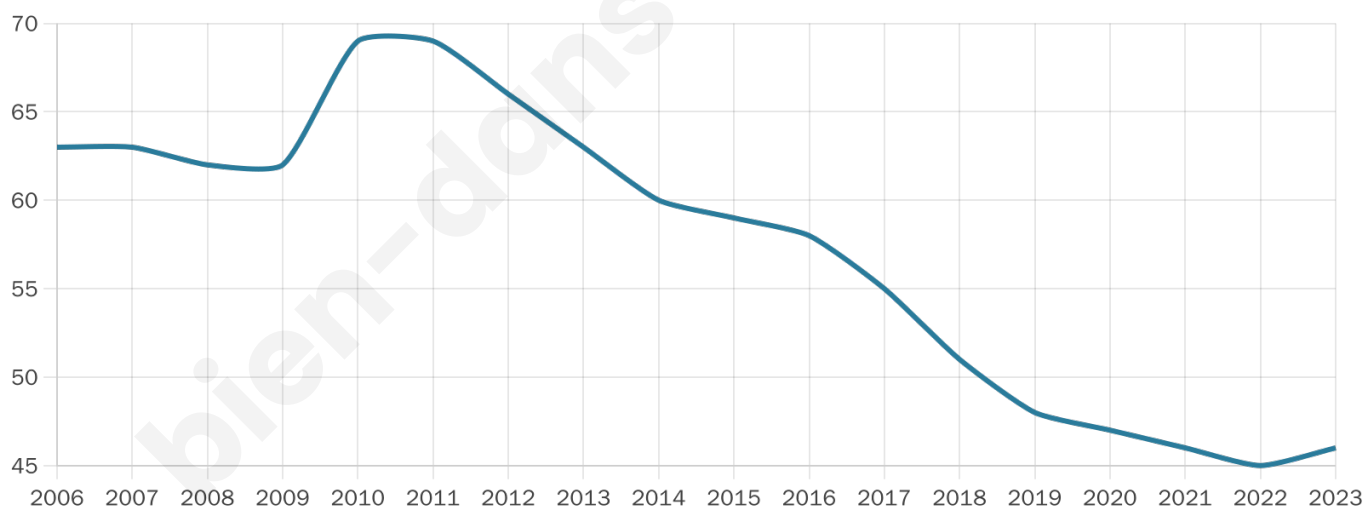

Age moyen

57 ans

Pop active

43.5%

Taux chômage

17.4%

Pop densité

15 h/km²

Revenu moyen

NC

Evolution du nombre d'habitants

Sources : Institut national de la statistique et des études économiques (insee) selon Les dernières parutions officielles de 2024 portant sur les années 2020, 2021 et 2022.