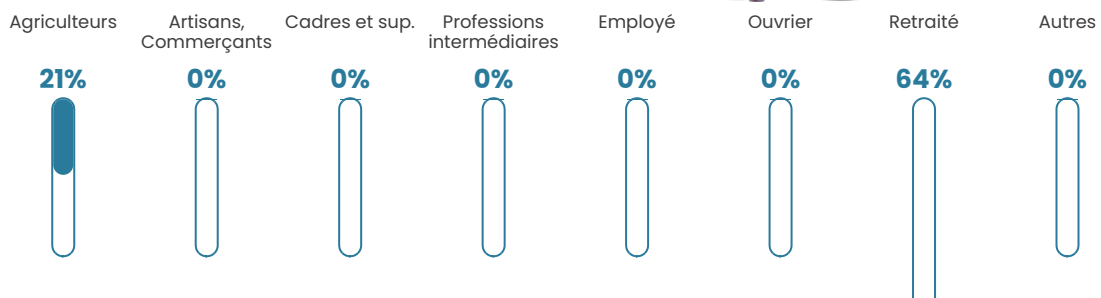

Age moyen

57 ans

Pop active

43.5%

Taux chômage

17.4%

Pop densité

15 h/km²

Revenu moyen

NC

Evolution du nombre d'habitants

Sources : Institut national de la statistique et des études économiques (insee) selon Les dernières parutions officielles de 2024 portant sur les années 2020, 2021 et 2022.

Tranche d'âge

Activité professionnelle

bien-dans-ma-ville.fr

Niveau de diplôme

Composition des ménages

Profils électoraux

Premier tour

	Emmanuel MACRON	31.11 %
	Marine LE PEN	22.22 %
	Jean-Luc MÉLENCHON	22.22 %
	Jean LASSALLE	17.78 %
	Anne HIDALGO	6.67 %
	Nathalie ARTHAUD	0.00 %
	Fabien ROUSSEL	0.00 %
	Éric ZEMMOUR	0.00 %
	Yannick JADOT	0.00 %
	Valérie PÉCRESSE	0.00 %
	Philippe POUTOU	0.00 %
	Nicolas DUPONT-AIGNAN	0.00 %