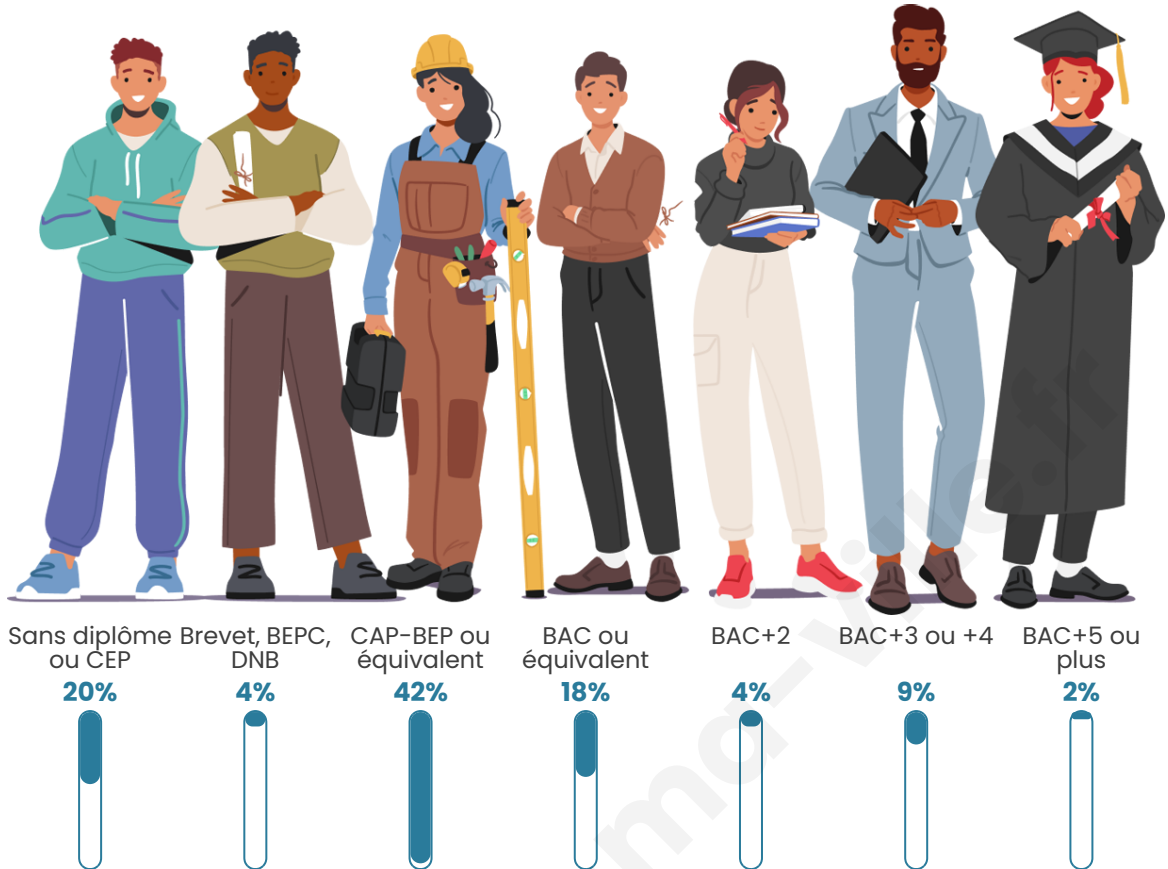

Tranche d'âge

Activité professionnelle

bien-dans-ma-ville.fr

Niveau de diplôme

Composition des ménages

Profils électoraux

Premier tour

	Emmanuel MACRON	31.11 %
	Marine LE PEN	22.22 %
	Jean-Luc MÉLENCHON	22.22 %
	Jean LASSALLE	17.78 %
	Anne HIDALGO	6.67 %
	Nathalie ARTHAUD	0.00 %
	Fabien ROUSSEL	0.00 %
	Éric ZEMMOUR	0.00 %
	Yannick JADOT	0.00 %
	Valérie PÉCRESSE	0.00 %
	Philippe POUTOU	0.00 %
	Nicolas DUPONT-AIGNAN	0.00 %