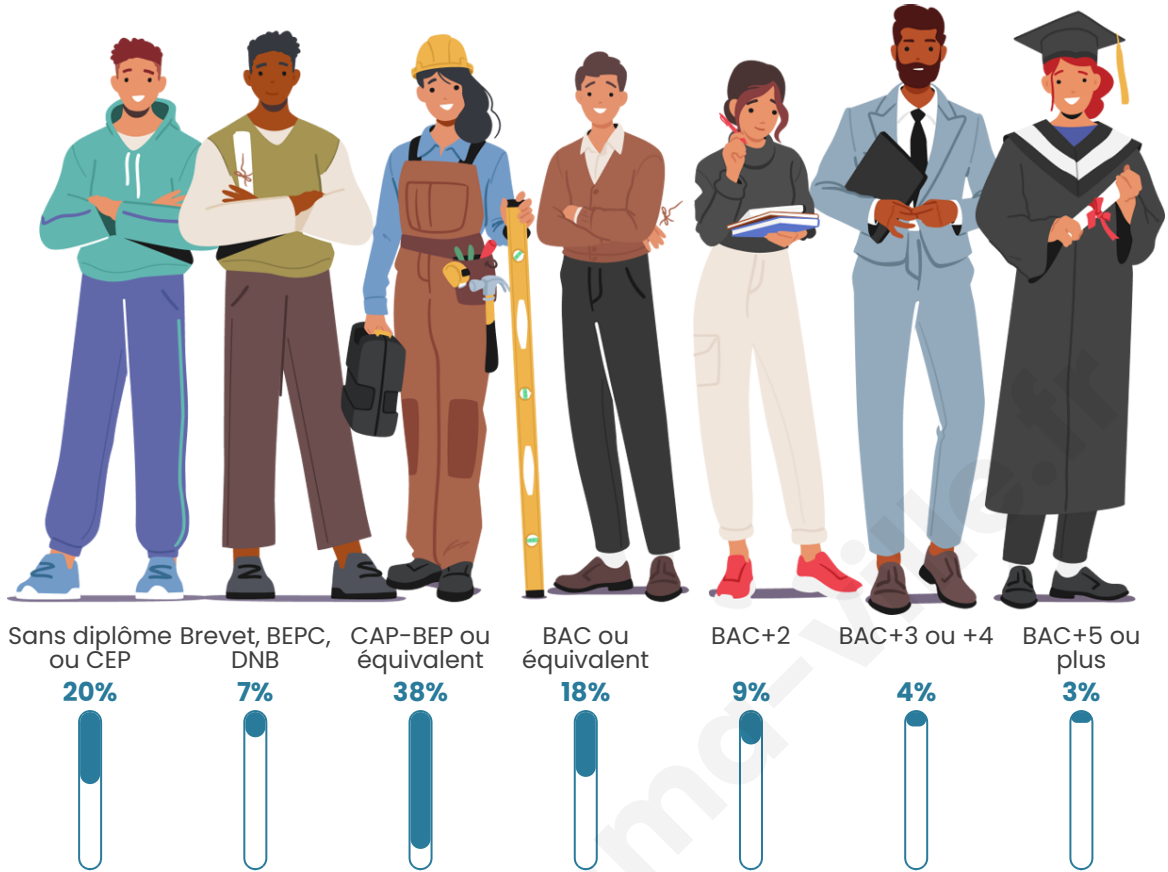

Tranche d'âge

Activité professionnelle

Niveau de diplôme

Composition des ménages

Profils électoraux

Premier tour

	Emmanuel MACRON	32.92 %
	Marine LE PEN	27.05 %
	Jean-Luc MÉLENCHON	16.19 %
	Éric ZEMMOUR	4.63 %
	Valérie PÉCRESSÉ	4.63 %
	Yannick JADOT	4.27 %
	Fabien ROUSSEL	2.85 %
	Jean LASSALLE	2.67 %
	Nicolas DUPONT- AIGNAN	2.31 %
	Anne HIDALGO	1.25 %
	Nathalie ARTHAUD	0.71 %
	Philippe POUTOU	0.53 %