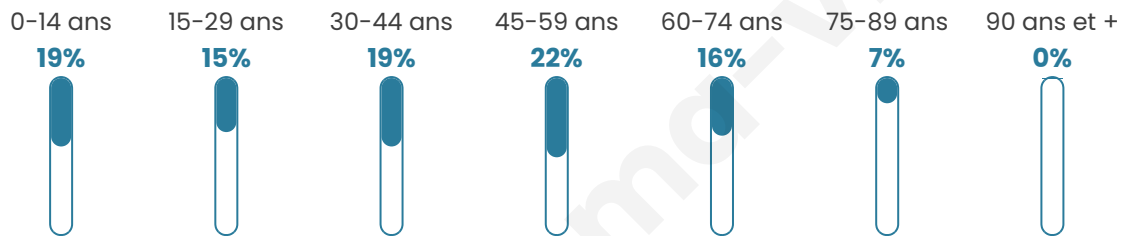

1 074

Age moyen

40 ans

Pop active

48.9%

Taux chômage

9.9%

Pop densité

31 h/km²

Revenu moyen

21 180 €/an

Evolution du nombre d'habitants

Sources : Institut national de la statistique et des études économiques (insee) selon Les dernières parutions officielles de 2024 portant sur les années 2020, 2021 et 2022.

Tranche d'âge

Activité professionnelle

Niveau de diplôme

Composition des ménages

Profils électoraux

Premier tour

	Emmanuel MACRON	32.92 %
	Marine LE PEN	27.05 %
	Jean-Luc MÉLENCHON	16.19 %
	Éric ZEMMOUR	4.63 %
	Valérie PÉCRESSÉ	4.63 %
	Yannick JADOT	4.27 %
	Fabien ROUSSEL	2.85 %
	Jean LASSALLE	2.67 %
	Nicolas DUPONT- AIGNAN	2.31 %
	Anne HIDALGO	1.25 %
	Nathalie ARTHAUD	0.71 %
	Philippe POUTOU	0.53 %

762 inscrits

Participation : 75.85%

Votes blancs : 2.08%

Votes nuls : 0.69%

Second tour

	Emmanuel MACRON	58,71 %
	Marine LE PEN	41,29 %

760 inscrits

Participation : 74.61%