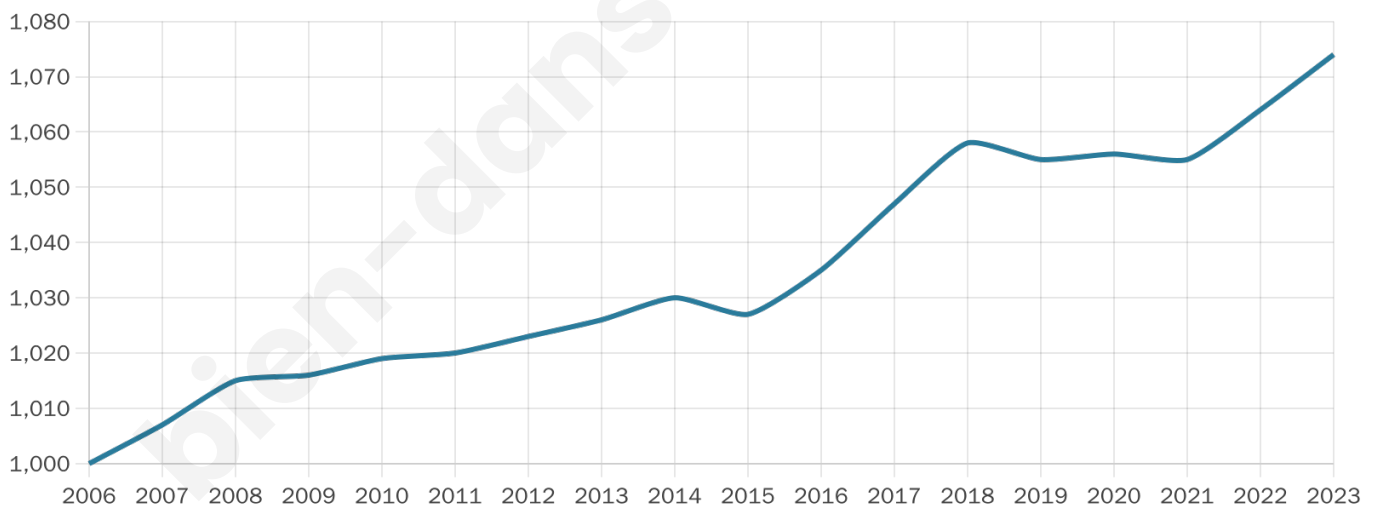

Version web

Ville de Lusanger

Présenté par

BIEN dans
ma **VILLE** 

Sommaire

Situation géographique	3
Statistiques sur la population	4
Evolution du nombre d'habitants	4
Tranche d'âge	5
0-14 ans	5
15-29 ans	5
30-44 ans	5
45-59 ans	5
60-74 ans	5
75-89 ans	5
90 ans et +	5
Activité professionnelle	5
Agriculteurs	5
Artisans, Commerçants	5
Cadres et sup.	5
Professions intermédiaires	5
Employé	5
Ouvrier	5
Retraité	5
Autres	5
Niveau de diplôme	6
Sans diplôme ou CEP	6
Brevet, BEPC, DNB	6
CAP-BEP ou équivalent	6
BAC ou équivalent	6
BAC+2	6
BAC+3 ou +4	6
BAC+5 ou plus	6
Composition des ménages	6
Couple sans enfant	6
Couple avec enfant(s)	6
Famille monoparentale	6
Colocation / Autre	6
Personnes seules	6
Profil électoraux	7
Premier tour	7
Sécurité	8
Evolution du nombre d'infractions	8
Pour comparer	9
Services à la population	10
Commerce	10
Éducation	10
Villes autour de Lusanger	11
Avis sur la ville de Lusanger	12
Moyenne par critère	12
Villes autour de Lusanger	12
Répartition des avis par note	12
Répartition des avis par note	12

1 074

Age moyen

40 ans

Pop active

48.9%

Taux chômage

9.9%

Pop densité

31 h/km²

Revenu moyen

21 180 €/an

Evolution du nombre d'habitants

Sources : Institut national de la statistique et des études économiques (insee) selon Les dernières parutions officielles de 2024 portant sur les années 2020, 2021 et 2022.