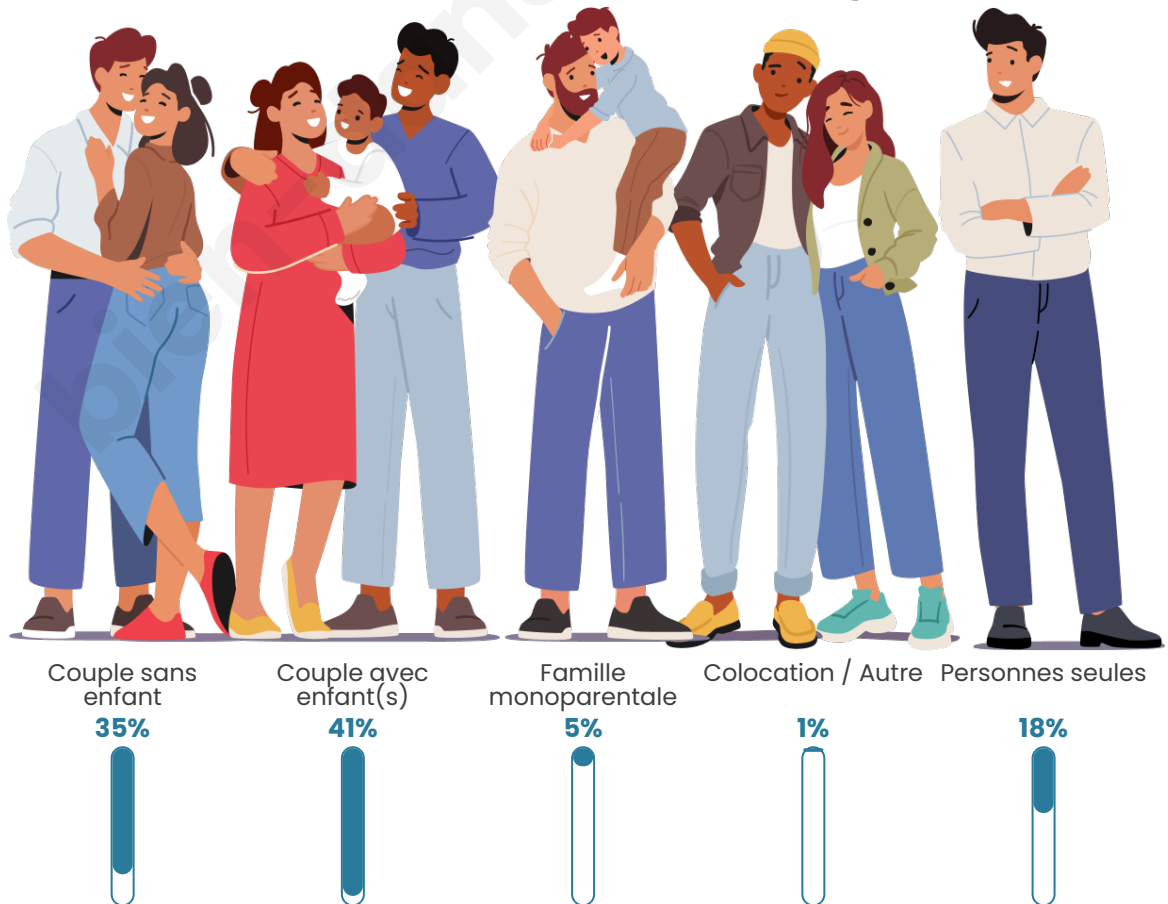

Tranche d'âge

Activité professionnelle

Niveau de diplôme

Composition des ménages

Profils électoraux

Premier tour

	Emmanuel MACRON	32.92 %
	Marine LE PEN	27.05 %
	Jean-Luc MÉLENCHON	16.19 %
	Éric ZEMMOUR	4.63 %
	Valérie PÉCRESSÉ	4.63 %
	Yannick JADOT	4.27 %
	Fabien ROUSSEL	2.85 %
	Jean LASSALLE	2.67 %
	Nicolas DUPONT- AIGNAN	2.31 %
	Anne HIDALGO	1.25 %
	Nathalie ARTHAUD	0.71 %
	Philippe POUTOU	0.53 %