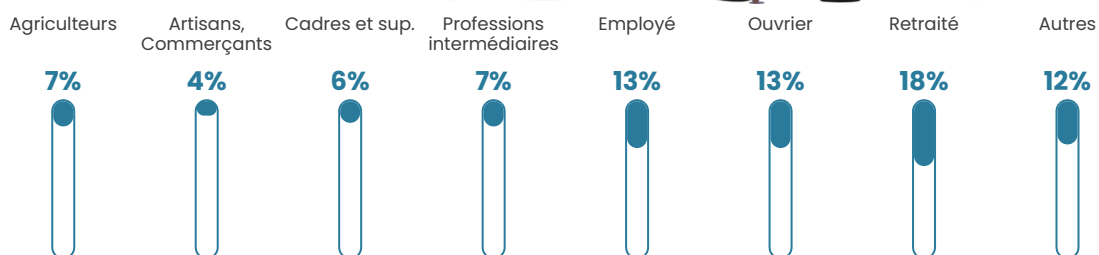

31 h/km²

Revenu moyen

21 180 €/an

Evolution du nombre d'habitants

Sources : Institut national de la statistique et des études économiques (insee) selon Les dernières parutions officielles de 2024 portant sur les années 2020, 2021 et 2022.

Tranche d'âge

Activité professionnelle

Niveau de diplôme

Composition des ménages

Profils électoraux

Premier tour

	Emmanuel MACRON	32.92 %
	Marine LE PEN	27.05 %
	Jean-Luc MÉLENCHON	16.19 %
	Éric ZEMMOUR	4.63 %
	Valérie PÉCRESSÉ	4.63 %
	Yannick JADOT	4.27 %
	Fabien ROUSSEL	2.85 %
	Jean LASSALLE	2.67 %
	Nicolas DUPONT- AIGNAN	2.31 %
	Anne HIDALGO	1.25 %
	Nathalie ARTHAUD	0.71 %
	Philippe POUTOU	0.53 %