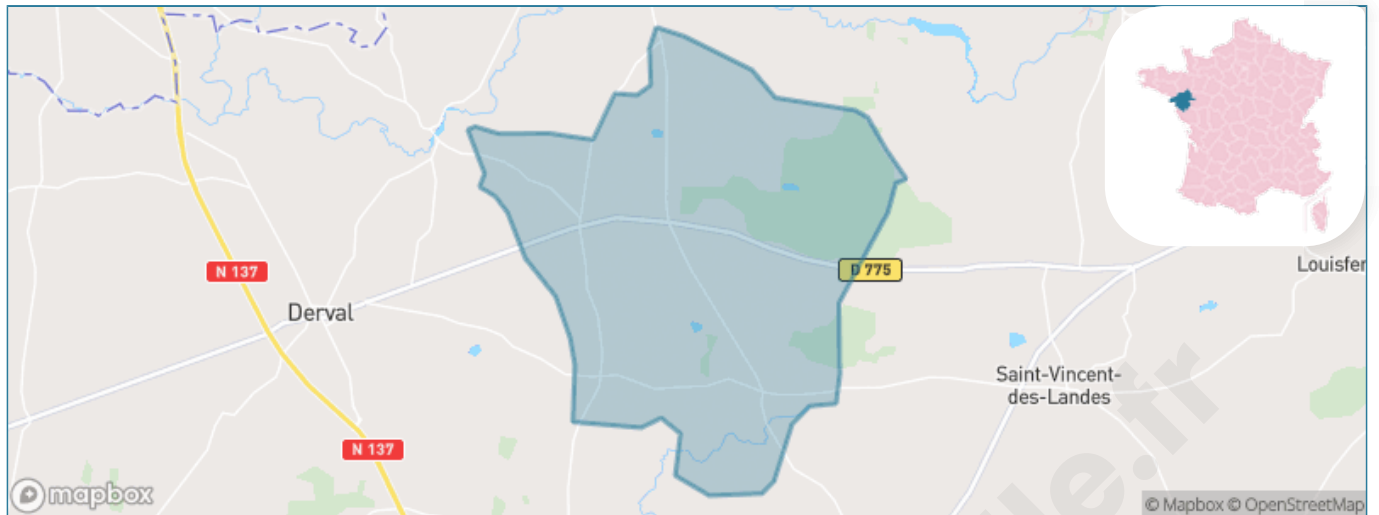

Situation géographique

i Informations clés

- **Région** : Pays de la Loire
- **Département** : Loire-Atlantique
- **Code postal** : 44590
- **Superficie** : 35 km²

Statistiques sur la population

Nombre d'habitants