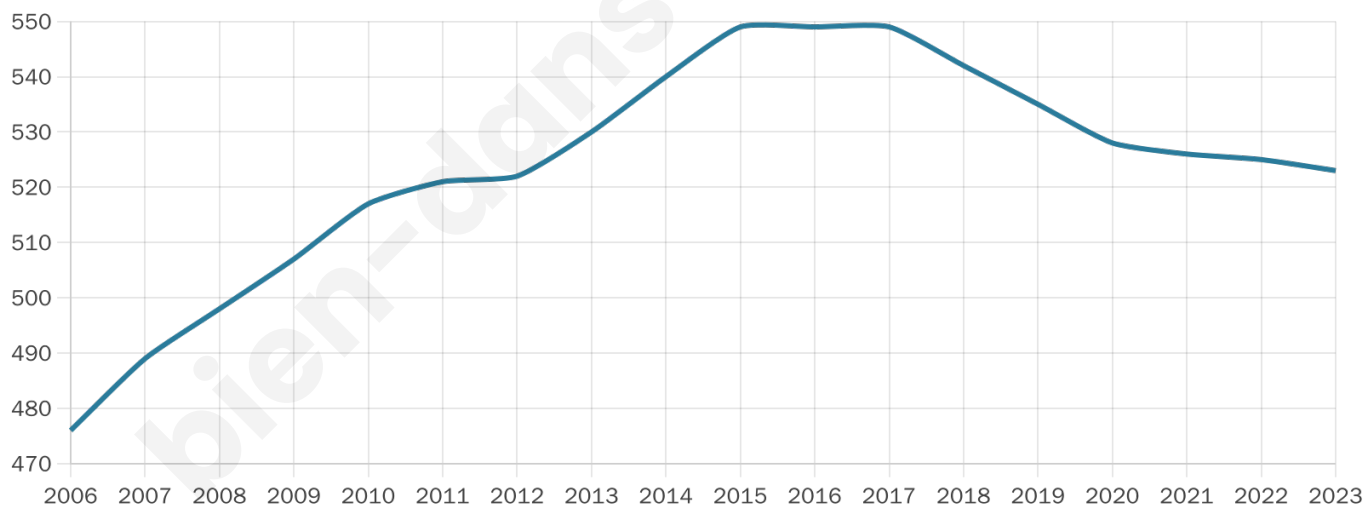

# Statistiques sur la population

Nombre d'habitants

**523**

Age moyen

**46 ans**

Pop active

**44.6%**

Taux chômage

**8.9%**

Pop densité

**6 h/km<sup>2</sup>**

Revenu moyen

**19 400 €/an**

## Evolution du nombre d'habitants

Sources : Institut national de la statistique et des études économiques (insee) selon Les dernières parutions officielles de 2024 portant sur les années 2020, 2021 et 2022.