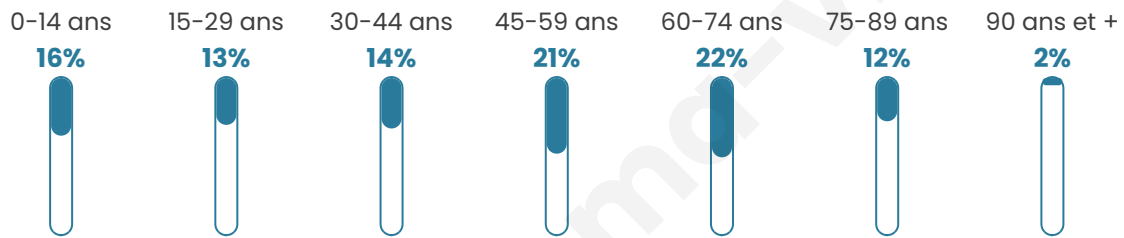

# Statistiques sur la population

Nombre d'habitants

**523**

Age moyen

**46 ans**

Pop active

**44.6%**

Taux chômage

**8.9%**

Pop densité

**6 h/km<sup>2</sup>**

Revenu moyen

**19 400 €/an**

## Evolution du nombre d'habitants

Sources : Institut national de la statistique et des études économiques (insee) selon Les dernières parutions officielles de 2024 portant sur les années 2020, 2021 et 2022.

## Tranche d'âge