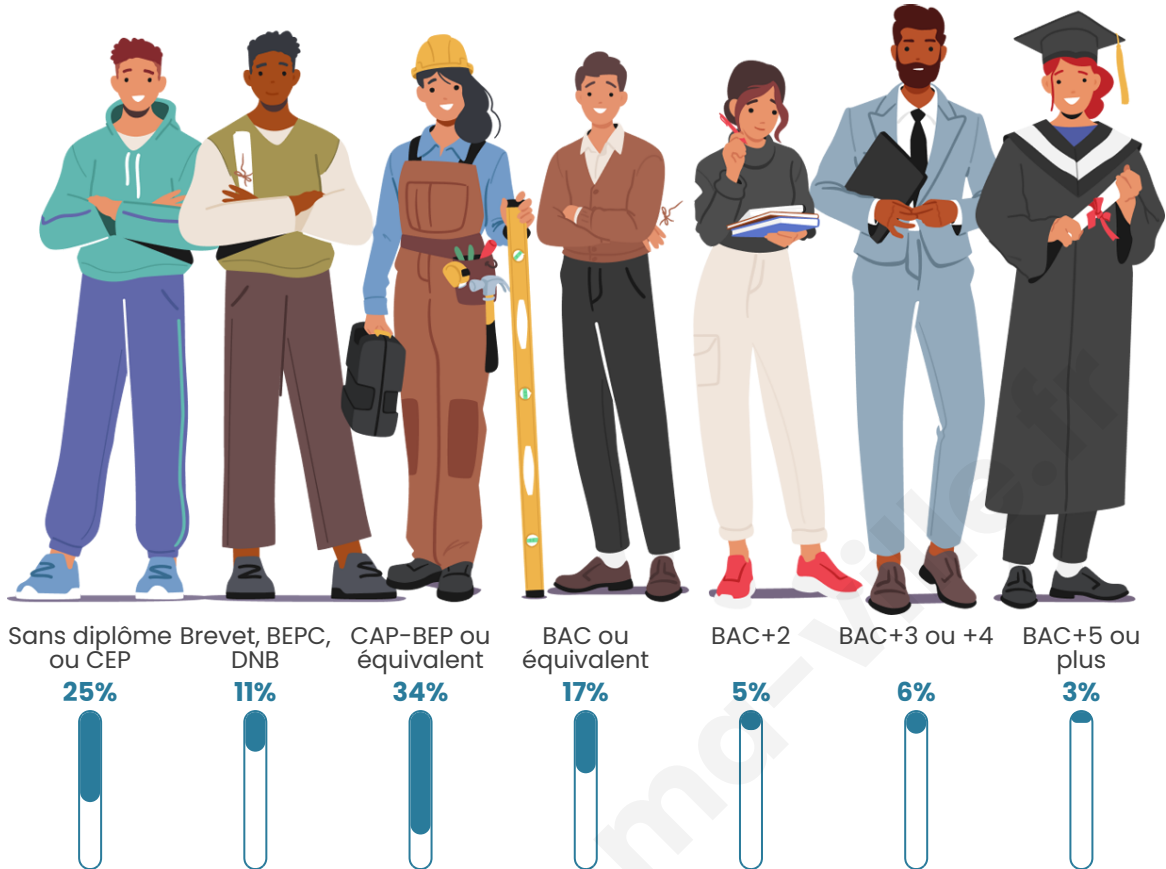

274

Age moyen

48 ans

Pop active

33.2%

Taux chômage

2.3%

Pop densité

12 h/km²

Revenu moyen

18 600 €/an

Evolution du nombre d'habitants

Sources : Institut national de la statistique et des études économiques (insee) selon Les dernières parutions officielles de 2024 portant sur les années 2020, 2021 et 2022.

Tranche d'âge

Activité professionnelle

Niveau de diplôme

Composition des ménages

Profils électoraux

Premier tour

	Marine LE PEN	33.33 %
	Emmanuel MACRON	23.58 %
	Éric ZEMMOUR	11.38 %
	Jean-Luc MÉLENCHON	9.76 %
	Jean LASSALLE	7.32 %
	Valérie PÉCRESSÉ	6.50 %
	Nathalie ARTHAUD	1.63 %
	Fabien ROUSSEL	1.63 %
	Yannick JADOT	1.63 %
	Philippe POUTOU	1.63 %
	Anne HIDALGO	0.81 %
	Nicolas DUPONT- AIGNAN	0.81 %