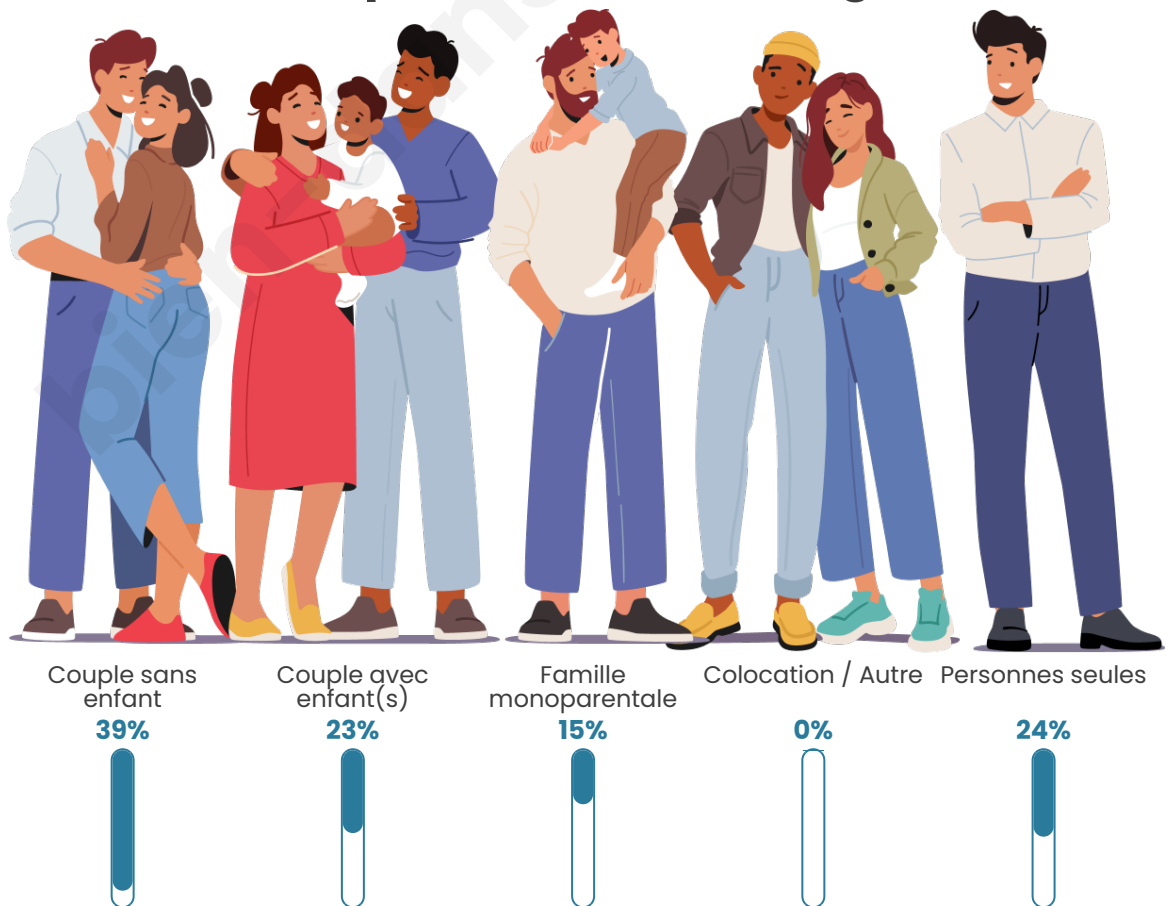

Tranche d'âge

Activité professionnelle

Niveau de diplôme

Composition des ménages

Profils électoraux

Premier tour

	Marine LE PEN	33.33 %
	Emmanuel MACRON	23.58 %
	Éric ZEMMOUR	11.38 %
	Jean-Luc MÉLENCHON	9.76 %
	Jean LASSALLE	7.32 %
	Valérie PÉCRESSÉ	6.50 %
	Nathalie ARTHAUD	1.63 %
	Fabien ROUSSEL	1.63 %
	Yannick JADOT	1.63 %
	Philippe POUTOU	1.63 %
	Anne HIDALGO	0.81 %
	Nicolas DUPONT- AIGNAN	0.81 %