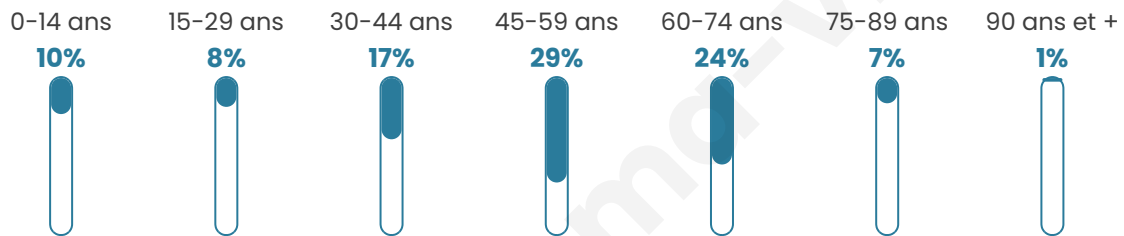

274

Age moyen

48 ans

Pop active

33.2%

Taux chômage

2.3%

Pop densité

12 h/km²

Revenu moyen

18 600 €/an

Evolution du nombre d'habitants

Sources : Institut national de la statistique et des études économiques (insee) selon Les dernières parutions officielles de 2024 portant sur les années 2020, 2021 et 2022.

Tranche d'âge

Activité professionnelle

Niveau de diplôme

Composition des ménages

Profils électoraux

Premier tour

	Marine LE PEN	33.33 %
	Emmanuel MACRON	23.58 %
	Éric ZEMMOUR	11.38 %
	Jean-Luc MÉLENCHON	9.76 %
	Jean LASSALLE	7.32 %
	Valérie PÉCRESSÉ	6.50 %
	Nathalie ARTHAUD	1.63 %
	Fabien ROUSSEL	1.63 %
	Yannick JADOT	1.63 %
	Philippe POUTOU	1.63 %
	Anne HIDALGO	0.81 %
	Nicolas DUPONT- AIGNAN	0.81 %

169 inscrits

Participation : 75.74%

Votes blancs : 2.34%

Votes nuls : 1.56%

Second tour

	Emmanuel MACRON	42,98 %
	Marine LE PEN	57,02 %

169 inscrits

Participation : 78.7%