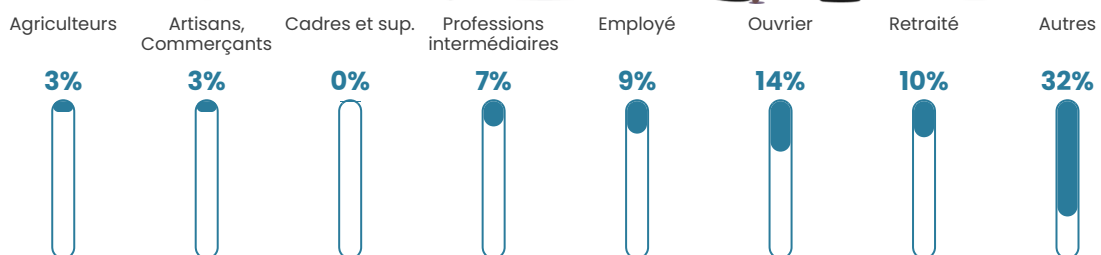

12 h/km²

Revenu moyen

18 600 €/an

Evolution du nombre d'habitants

Sources : Institut national de la statistique et des études économiques (insee) selon Les dernières parutions officielles de 2024 portant sur les années 2020, 2021 et 2022.

Tranche d'âge

Activité professionnelle

Niveau de diplôme

Composition des ménages

Profils électoraux

Premier tour

	Marine LE PEN	33.33 %
	Emmanuel MACRON	23.58 %
	Éric ZEMMOUR	11.38 %
	Jean-Luc MÉLENCHON	9.76 %
	Jean LASSALLE	7.32 %
	Valérie PÉCRESSÉ	6.50 %
	Nathalie ARTHAUD	1.63 %
	Fabien ROUSSEL	1.63 %
	Yannick JADOT	1.63 %
	Philippe POUTOU	1.63 %
	Anne HIDALGO	0.81 %
	Nicolas DUPONT- AIGNAN	0.81 %