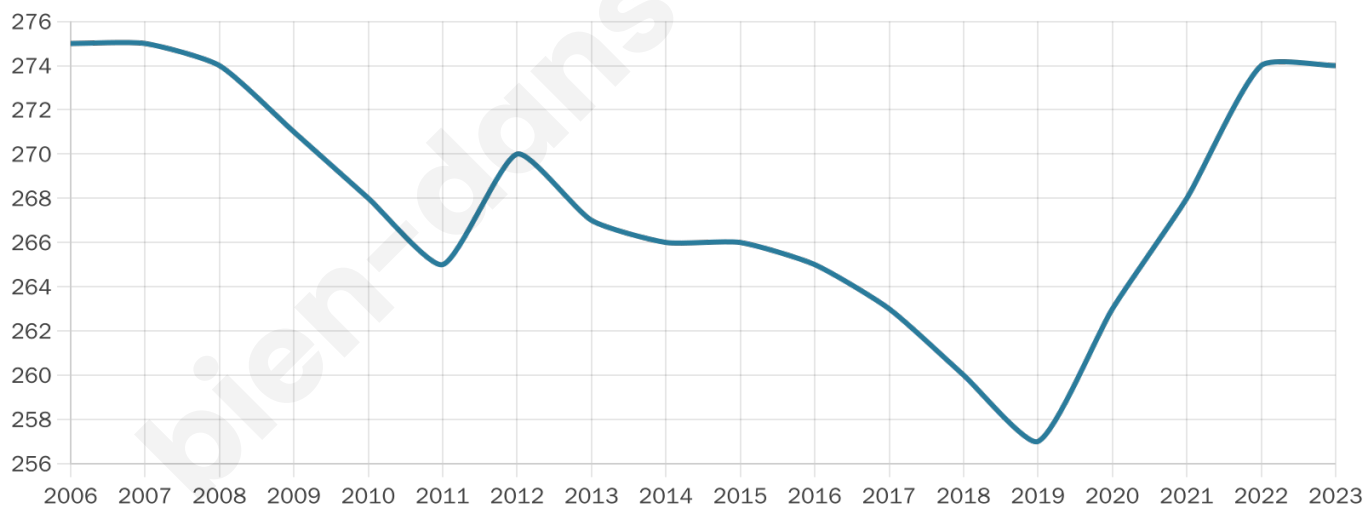

Version web

Ville de Lureuil

Présenté par

BIEN dans
ma **VILLE** 

Sommaire

Situation géographique	3
Statistiques sur la population	4
Evolution du nombre d'habitants	4
Tranche d'âge	5
0-14 ans	5
15-29 ans	5
30-44 ans	5
45-59 ans	5
60-74 ans	5
75-89 ans	5
90 ans et +	5
Activité professionnelle	5
Agriculteurs	5
Artisans, Commerçants	5
Cadres et sup.	5
Professions intermédiaires	5
Employé	5
Ouvrier	5
Retraité	5
Autres	5
Niveau de diplôme	6
Sans diplôme ou CEP	6
Brevet, BEPC, DNB	6
CAP-BEP ou équivalent	6
BAC ou équivalent	6
BAC+2	6
BAC+3 ou +4	6
BAC+5 ou plus	6
Composition des ménages	6
Couple sans enfant	6
Couple avec enfant(s)	6
Famille monoparentale	6
Colocation / Autre	6
Personnes seules	6
Profils électoraux	7
Premier tour	7
Sécurité	8
Evolution du nombre d'infractions	8
Pour comparer	9
Services à la population	10
Commerce	10
Éducation	10
Villes autour de Lureuil	12

274

Age moyen

48 ans

Pop active

33.2%

Taux chômage

2.3%

Pop densité

12 h/km²

Revenu moyen

18 600 €/an

Evolution du nombre d'habitants

Sources : Institut national de la statistique et des études économiques (insee) selon Les dernières parutions officielles de 2024 portant sur les années 2020, 2021 et 2022.