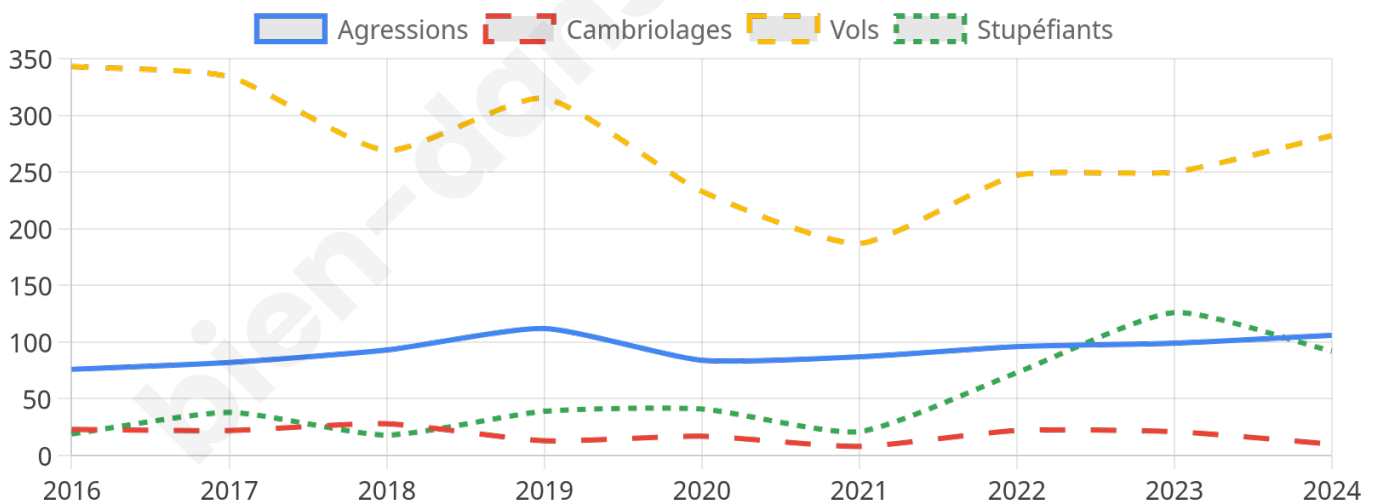

4 805 inscrits

Participation : 72.34%

Votes blancs : 1.21%

Votes nuls : 1.58%

Second tour

	Emmanuel MACRON	48,4 %
	Marine LE PEN	51,6 %

4 810 inscrits

Participation : 71.46%

Votes blancs : 6.23%

Votes nuls : 3.84%

Sécurité

Agressions physiques / sexuelles

106

Cambriolages

10

Vols / dégradations

282

Stupéfiants

92

Evolution du nombre d'infractions

Pour comparer

(en proportion du nombre d'habitants)

Sources : Bases statistiques communale, départementale et régionale de la délinquance enregistrée par la police et la gendarmerie nationales selon les dernières parutions officielles de 2025 portant sur l'année 2024 ([data.gouv](https://data.gouv.fr)).