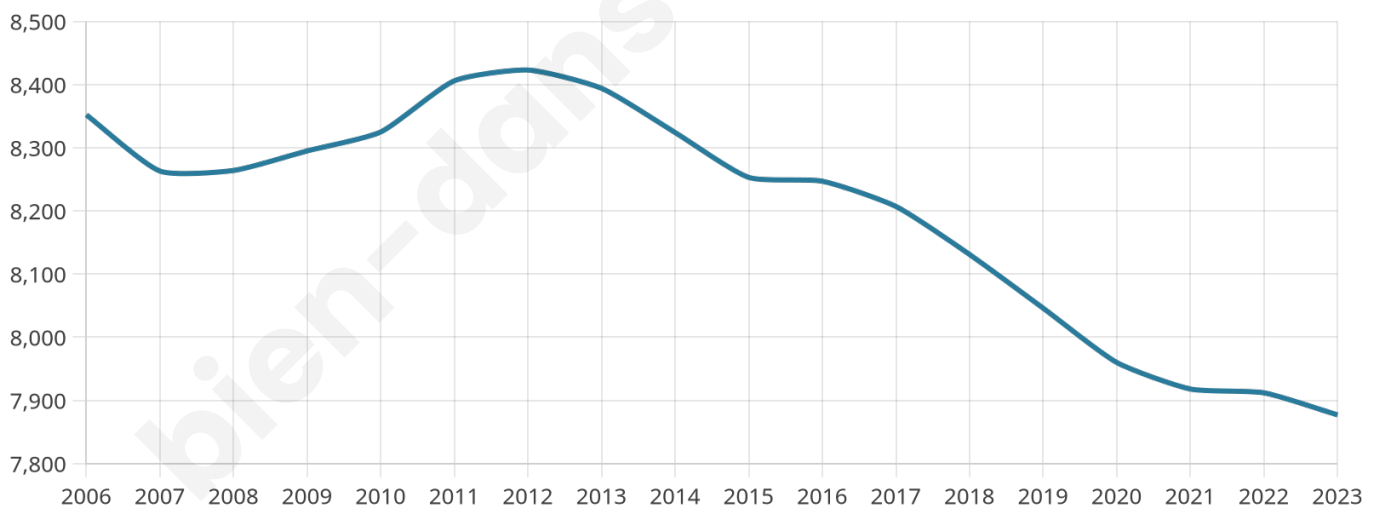

Nombre d'habitants

7 877

Age moyen

43 ans

Pop active

42.5%

Taux chômage

12.5%

Pop densité

328 h/km²

Revenu moyen

19 500 €/an

Evolution du nombre d'habitants

Sources : Institut national de la statistique et des études économiques (insee) selon Les dernières parutions officielles de 2024 portant sur les années 2020, 2021 et 2022.

Tranche d'âge

Activité professionnelle

Niveau de diplôme

Composition des ménages

Profils électoraux

Premier tour

	Marine LE PEN	31.34 %
	Jean-Luc MÉLENCHON	21.69 %
	Emmanuel MACRON	21.57 %
	Éric ZEMMOUR	6.90 %
	Valérie PÉCRESE	4.35 %
	Yannick JADOT	2.75 %
	Anne HIDALGO	2.43 %
	Nicolas DUPONT-AIGNAN	2.37 %
	Fabien ROUSSEL	2.19 %
	Jean LASSALLE	2.19 %
	Philippe POUTOU	1.24 %
	Nathalie ARTHAUD	0.98 %