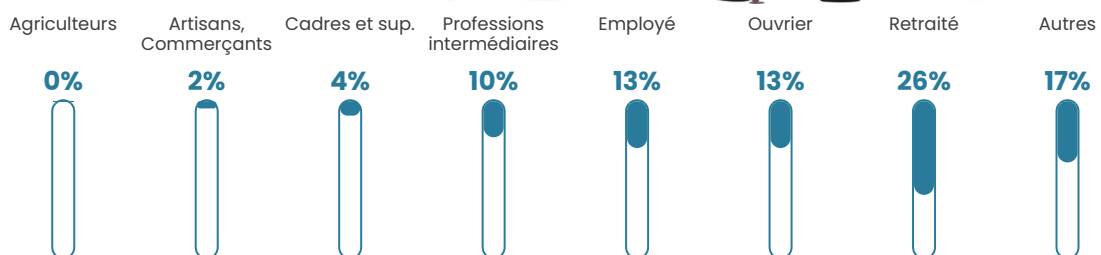

Pop densité

328 h/km²

Revenu moyen

19 500 €/an

Evolution du nombre d'habitants

Sources : Institut national de la statistique et des études économiques (insee) selon Les dernières parutions officielles de 2024 portant sur les années 2020, 2021 et 2022.

Tranche d'âge

Activité professionnelle

Niveau de diplôme

Composition des ménages

Profils électoraux

Premier tour

	Marine LE PEN	31.34 %
	Jean-Luc MÉLENCHON	21.69 %
	Emmanuel MACRON	21.57 %
	Éric ZEMMOUR	6.90 %
	Valérie PÉCRESE	4.35 %
	Yannick JADOT	2.75 %
	Anne HIDALGO	2.43 %
	Nicolas DUPONT-AIGNAN	2.37 %
	Fabien ROUSSEL	2.19 %
	Jean LASSALLE	2.19 %
	Philippe POUTOU	1.24 %
	Nathalie ARTHAUD	0.98 %