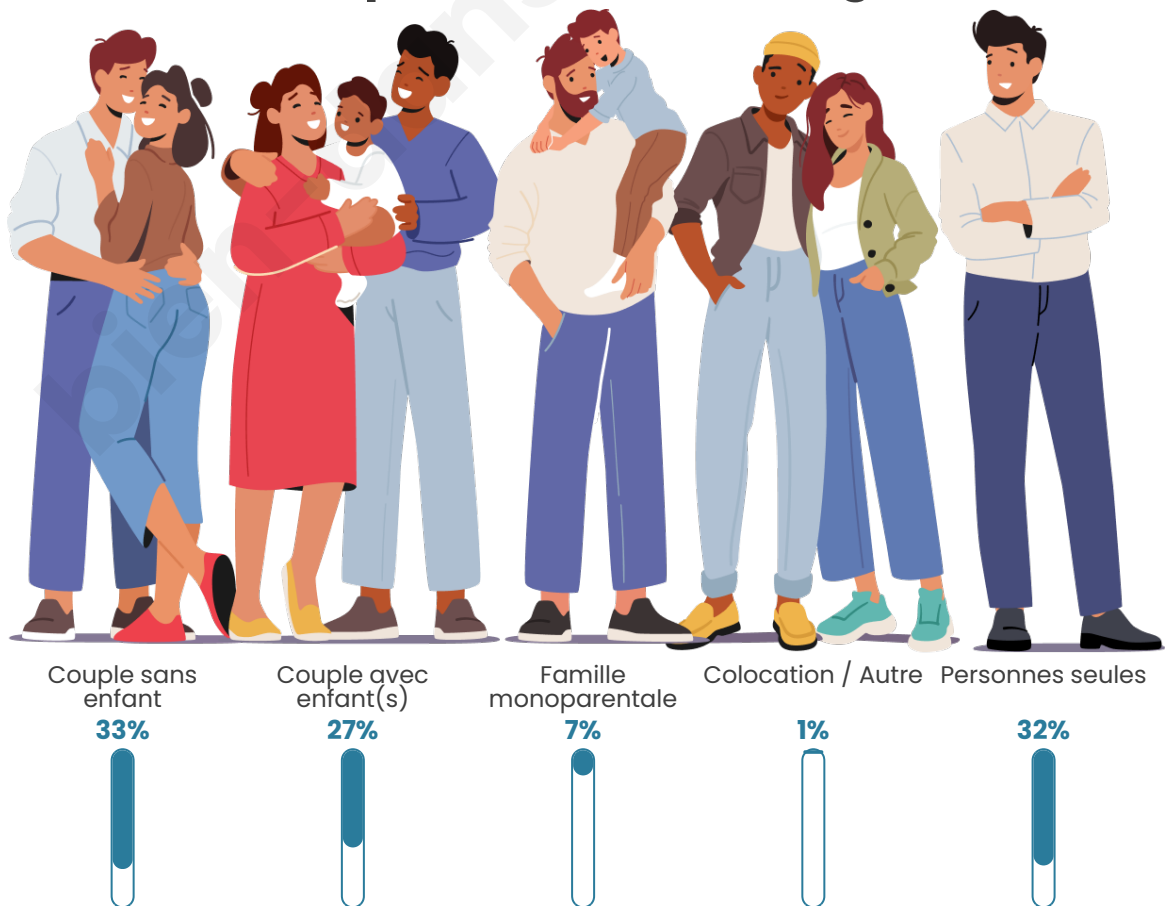

Nombre d'habitants

7 877

Age moyen

43 ans

Pop active

42.5%

Taux chômage

12.5%

Tranche d'âge

Activité professionnelle

Niveau de diplôme

Composition des ménages

Profils électoraux

Premier tour

	Marine LE PEN	31.34 %
	Jean-Luc MÉLENCHON	21.69 %
	Emmanuel MACRON	21.57 %
	Éric ZEMMOUR	6.90 %
	Valérie PÉCRESE	4.35 %
	Yannick JADOT	2.75 %
	Anne HIDALGO	2.43 %
	Nicolas DUPONT-AIGNAN	2.37 %
	Fabien ROUSSEL	2.19 %
	Jean LASSALLE	2.19 %
	Philippe POUTOU	1.24 %
	Nathalie ARTHAUD	0.98 %