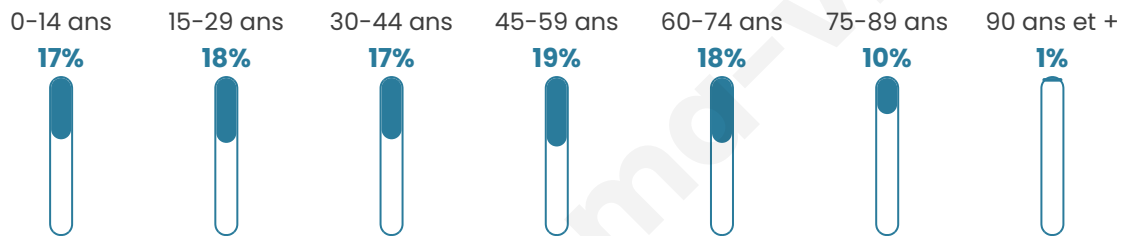

Nombre d'habitants

7 877

Age moyen

43 ans

Pop active

42.5%

Taux chômage

12.5%

Pop densité

328 h/km²

Revenu moyen

19 500 €/an

Evolution du nombre d'habitants

Sources : Institut national de la statistique et des études économiques (insee) selon Les dernières parutions officielles de 2024 portant sur les années 2020, 2021 et 2022.

Tranche d'âge

Activité professionnelle

Niveau de diplôme

Composition des ménages

Profils électoraux

Premier tour

	Marine LE PEN	31.34 %
	Jean-Luc MÉLENCHON	21.69 %
	Emmanuel MACRON	21.57 %
	Éric ZEMMOUR	6.90 %
	Valérie PÉCRESE	4.35 %
	Yannick JADOT	2.75 %
	Anne HIDALGO	2.43 %
	Nicolas DUPONT-AIGNAN	2.37 %
	Fabien ROUSSEL	2.19 %
	Jean LASSALLE	2.19 %
	Philippe POUTOU	1.24 %
	Nathalie ARTHAUD	0.98 %

4 805 inscrits

Participation : 72.34%

Votes blancs : 1.21%

Votes nuls : 1.58%

Second tour

	Emmanuel MACRON	48,4 %
	Marine LE PEN	51,6 %

4 810 inscrits

Participation : 71.46%