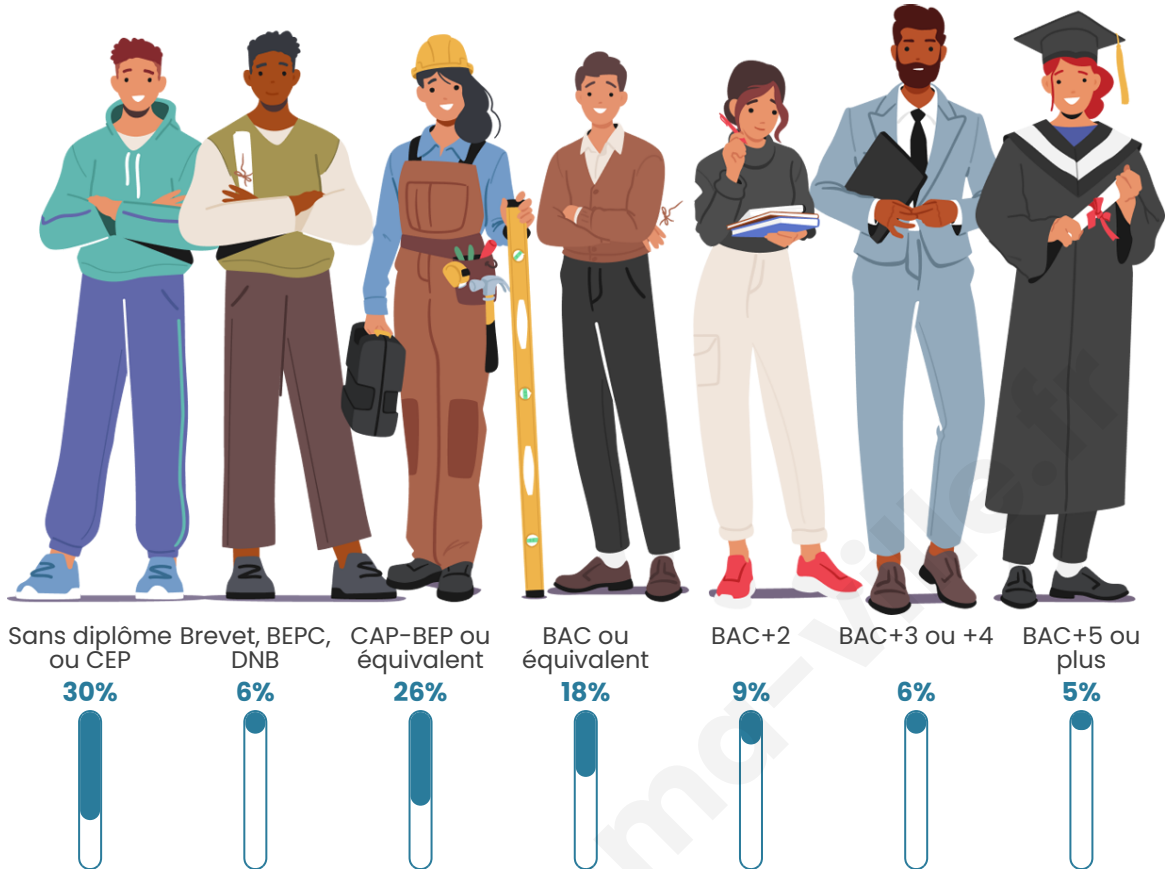

Nombre d'habitants

7 877

Age moyen

43 ans

Pop active

42.5%

Taux chômage

12.5%

Pop densité

328 h/km²

Revenu moyen

19 500 €/an

Evolution du nombre d'habitants

Sources : Institut national de la statistique et des études économiques (insee) selon Les dernières parutions officielles de 2024 portant sur les années 2020, 2021 et 2022.

Tranche d'âge

Activité professionnelle

Niveau de diplôme

Composition des ménages

Profils électoraux

Premier tour

	Marine LE PEN	31.34 %
	Jean-Luc MÉLENCHON	21.69 %
	Emmanuel MACRON	21.57 %
	Éric ZEMMOUR	6.90 %
	Valérie PÉCRESE	4.35 %
	Yannick JADOT	2.75 %
	Anne HIDALGO	2.43 %
	Nicolas DUPONT-AIGNAN	2.37 %
	Fabien ROUSSEL	2.19 %
	Jean LASSALLE	2.19 %
	Philippe POUTOU	1.24 %
	Nathalie ARTHAUD	0.98 %