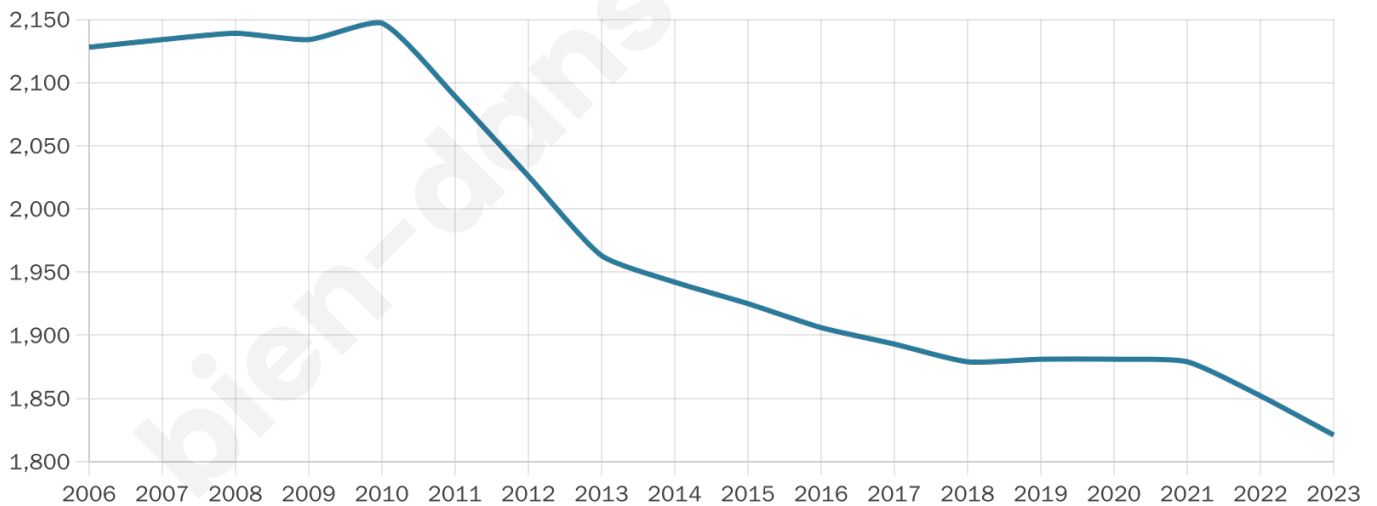

# Statistiques sur la population

Nombre d'habitants

**1 821**

Age moyen

**50 ans**

Pop active

**39.7%**

Taux chômage

**11.1%**

Pop densité

**26 h/km<sup>2</sup>**

Revenu moyen

**20 010 €/an**

## Evolution du nombre d'habitants

Sources : Institut national de la statistique et des études économiques (insee) selon Les dernières parutions officielles de 2024 portant sur les années 2020, 2021 et 2022.