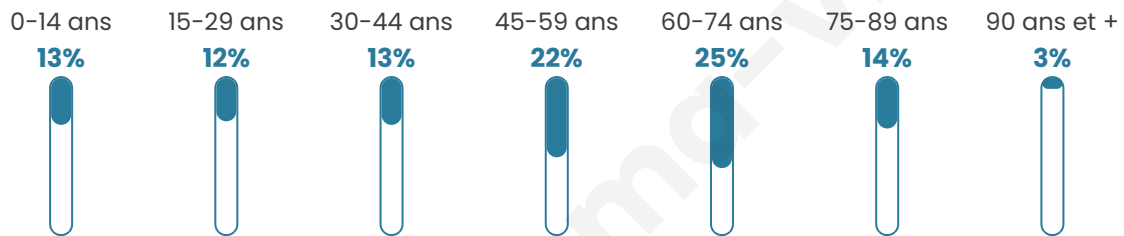

# Statistiques sur la population

Nombre d'habitants

**1 821**

Age moyen

**50 ans**

Pop active

**39.7%**

Taux chômage

**11.1%**

Pop densité

**26 h/km<sup>2</sup>**

Revenu moyen

**20 010 €/an**

## Evolution du nombre d'habitants

Sources : Institut national de la statistique et des études économiques (insee) selon Les dernières parutions officielles de 2024 portant sur les années 2020, 2021 et 2022.

## Tranche d'âge