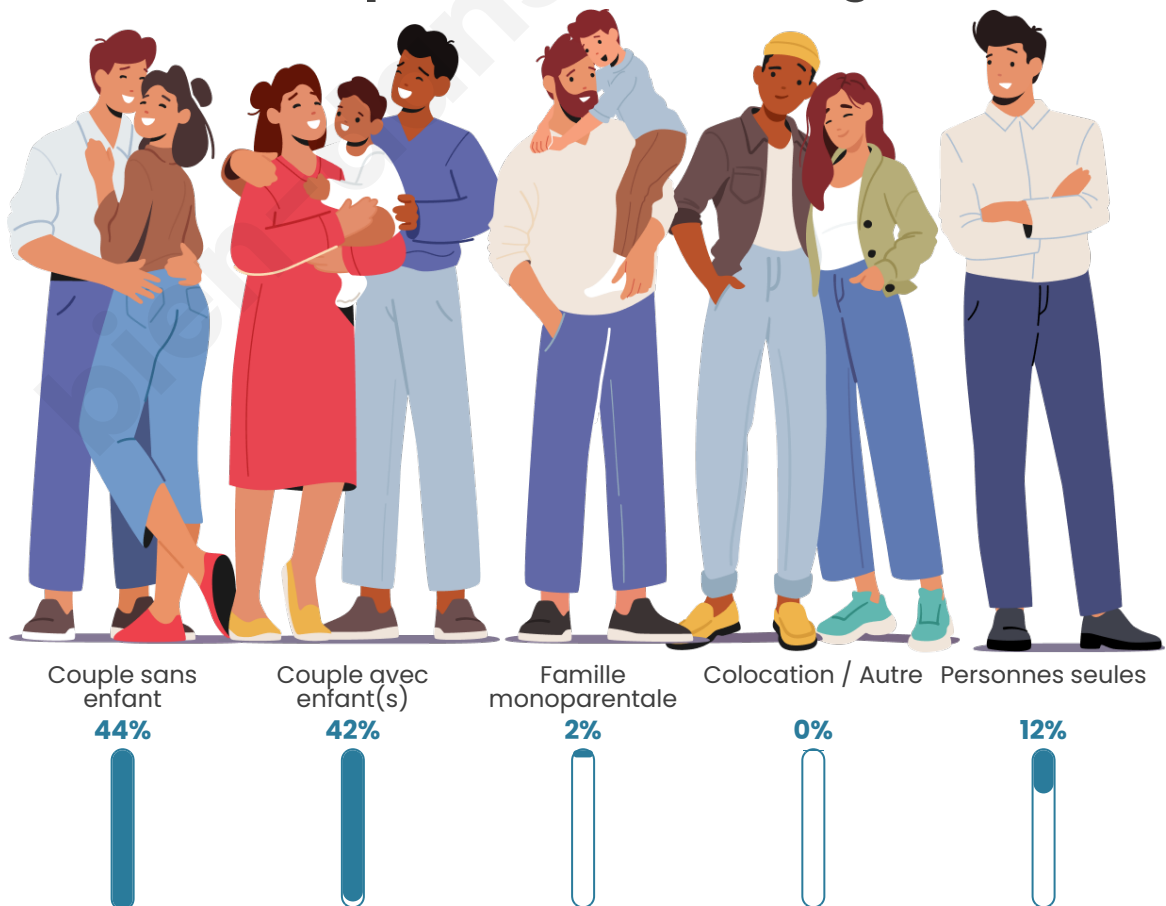

Tranche d'âge

Activité professionnelle

Niveau de diplôme

Composition des ménages

Profils électoraux

Premier tour

	Marine LE PEN	27.60 %
	Emmanuel MACRON	25.32 %
	Jean-Luc MÉLENCHON	17.53 %
	Éric ZEMMOUR	11.36 %
	Valérie PÉCRESE	5.84 %
	Yannick JADOT	3.90 %
	Jean LASSALLE	2.92 %
	Nicolas DUPONT-AIGNAN	1.95 %
	Fabien ROUSSEL	1.30 %
	Anne HIDALGO	1.30 %
	Nathalie ARTHAUD	0.65 %
	Philippe POUTOU	0.32 %