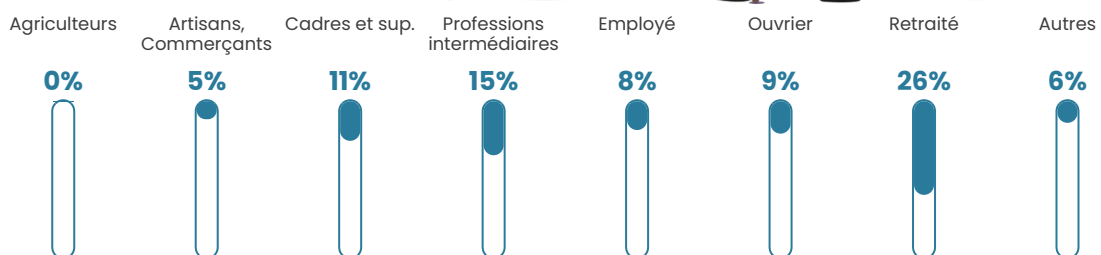

Revenu moyen

28 430 €/an

Evolution du nombre d'habitants

Sources : Institut national de la statistique et des études économiques (insee) selon Les dernières parutions officielles de 2024 portant sur les années 2020, 2021 et 2022.

Tranche d'âge

Activité professionnelle

Niveau de diplôme

Composition des ménages

Profils électoraux

Premier tour

	Marine LE PEN	27.60 %
	Emmanuel MACRON	25.32 %
	Jean-Luc MÉLENCHON	17.53 %
	Éric ZEMMOUR	11.36 %
	Valérie PÉCRESE	5.84 %
	Yannick JADOT	3.90 %
	Jean LASSALLE	2.92 %
	Nicolas DUPONT-AIGNAN	1.95 %
	Fabien ROUSSEL	1.30 %
	Anne HIDALGO	1.30 %
	Nathalie ARTHAUD	0.65 %
	Philippe POUTOU	0.32 %