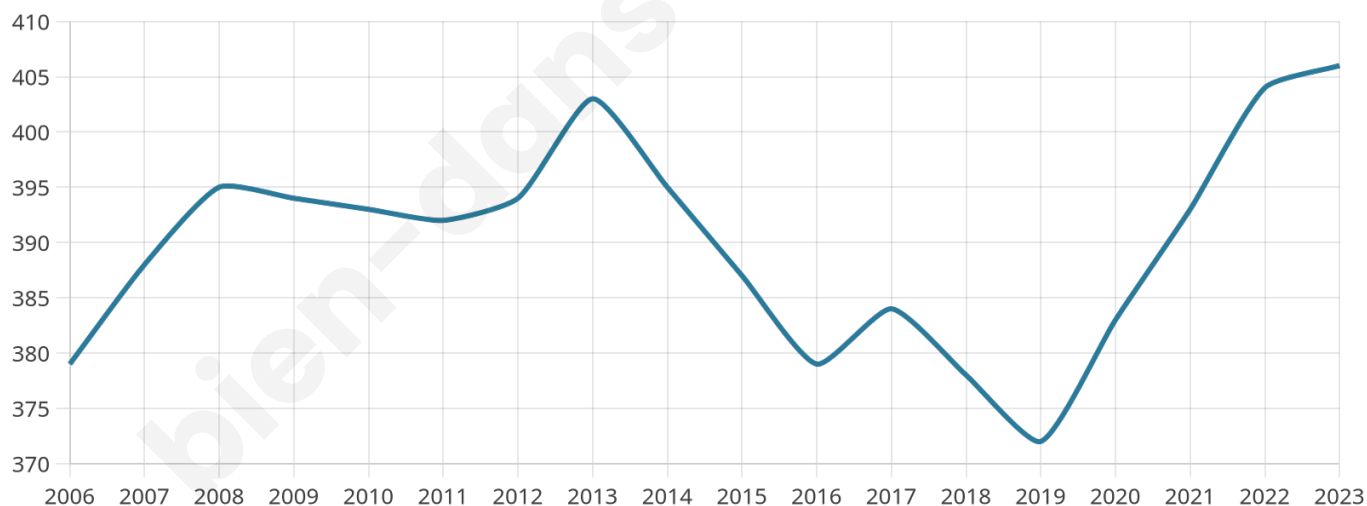

Age moyen

44 ans

Pop active

47.5%

Taux chômage

5.8%

Pop densité

102 h/km²

Revenu moyen

28 430 €/an

Evolution du nombre d'habitants

Sources : Institut national de la statistique et des études économiques (insee) selon Les dernières parutions officielles de 2024 portant sur les années 2020, 2021 et 2022.