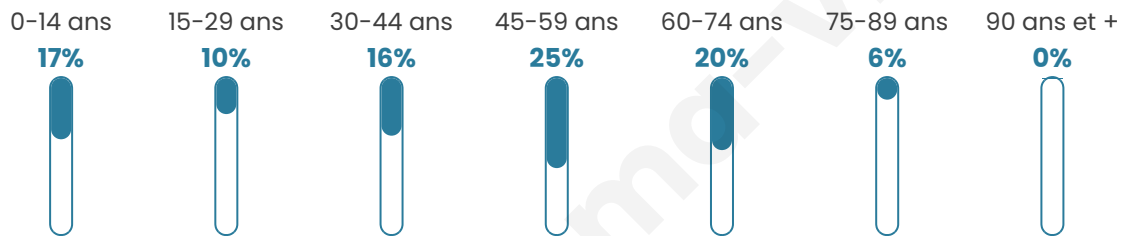

Age moyen

44 ans

Pop active

47.5%

Taux chômage

5.8%

Pop densité

102 h/km²

Revenu moyen

28 430 €/an

Evolution du nombre d'habitants

Sources : Institut national de la statistique et des études économiques (insee) selon Les dernières parutions officielles de 2024 portant sur les années 2020, 2021 et 2022.

Tranche d'âge

Activité professionnelle

Niveau de diplôme

Composition des ménages

Profils électoraux

Premier tour

	Marine LE PEN	27.60 %
	Emmanuel MACRON	25.32 %
	Jean-Luc MÉLENCHON	17.53 %
	Éric ZEMMOUR	11.36 %
	Valérie PÉCRESE	5.84 %
	Yannick JADOT	3.90 %
	Jean LASSALLE	2.92 %
	Nicolas DUPONT-AIGNAN	1.95 %
	Fabien ROUSSEL	1.30 %
	Anne HIDALGO	1.30 %
	Nathalie ARTHAUD	0.65 %
	Philippe POUTOU	0.32 %