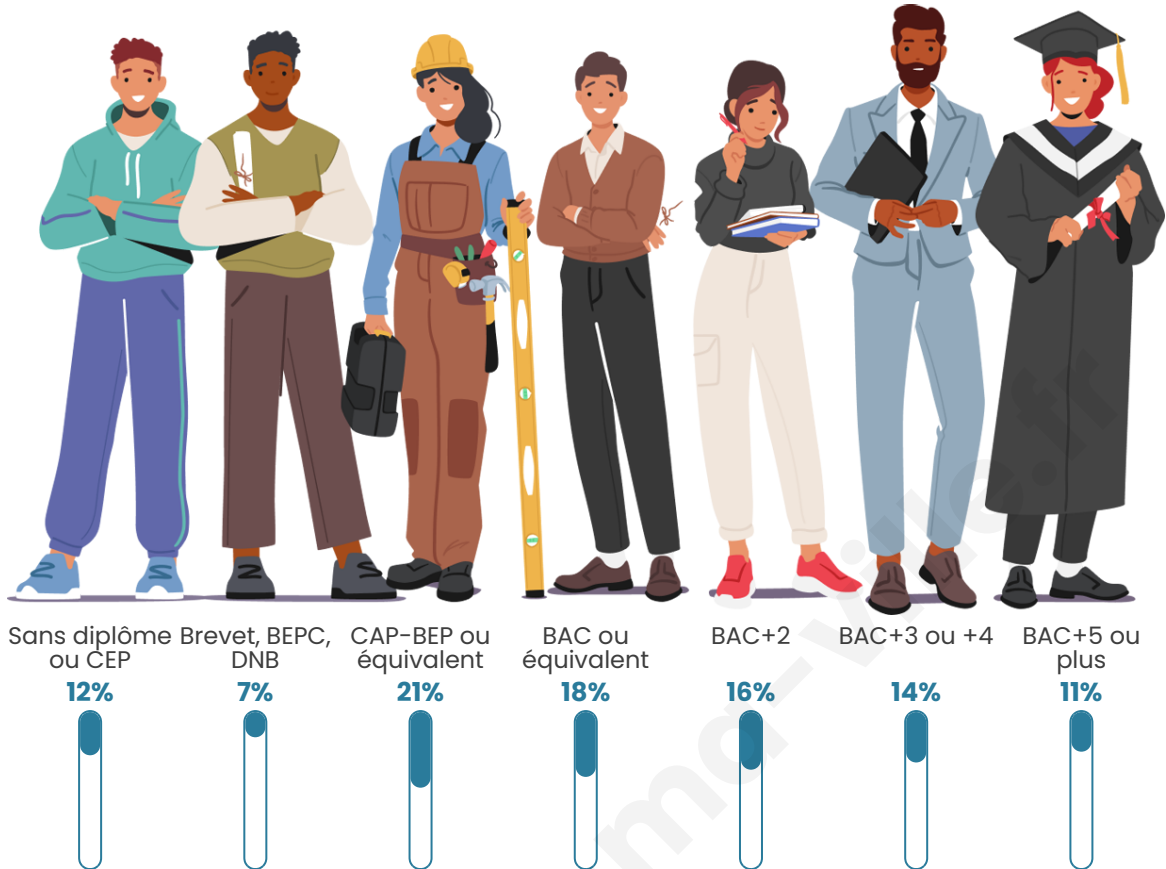

Age moyen

44 ans

Pop active

47.5%

Taux chômage

5.8%

Pop densité

102 h/km²

Tranche d'âge

Activité professionnelle

Niveau de diplôme

Composition des ménages

Profils électoraux

Premier tour

	Marine LE PEN	27.60 %
	Emmanuel MACRON	25.32 %
	Jean-Luc MÉLENCHON	17.53 %
	Éric ZEMMOUR	11.36 %
	Valérie PÉCRESE	5.84 %
	Yannick JADOT	3.90 %
	Jean LASSALLE	2.92 %
	Nicolas DUPONT-AIGNAN	1.95 %
	Fabien ROUSSEL	1.30 %
	Anne HIDALGO	1.30 %
	Nathalie ARTHAUD	0.65 %
	Philippe POUTOU	0.32 %