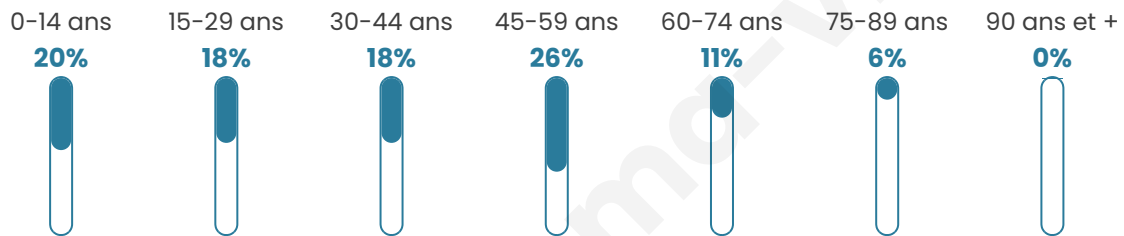

384

Age moyen

39 ans

Pop active

59.9%

Taux chômage

5%

Pop densité

24 h/km²

Revenu moyen

24 580 €/an

Evolution du nombre d'habitants

Sources : Institut national de la statistique et des études économiques (insee) selon Les dernières parutions officielles de 2024 portant sur les années 2020, 2021 et 2022.

Tranche d'âge

Activité professionnelle

Niveau de diplôme

Composition des ménages

Profils électoraux

Premier tour

Marine LE PEN 36.87 %

Emmanuel
MACRON 20.28 %