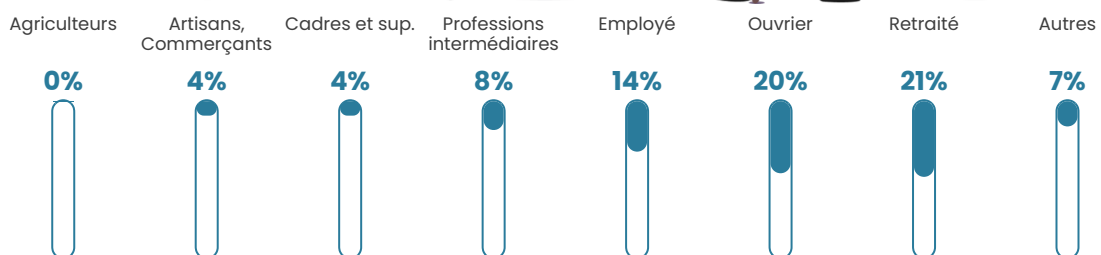

24 h/km²

Revenu moyen

24 580 €/an

Evolution du nombre d'habitants

Sources : Institut national de la statistique et des études économiques (insee) selon Les dernières parutions officielles de 2024 portant sur les années 2020, 2021 et 2022.

Tranche d'âge

Activité professionnelle

Niveau de diplôme

Composition des ménages

Profils électoraux

Premier tour

Marine LE PEN 36.87 %

Emmanuel
MACRON 20.28 %