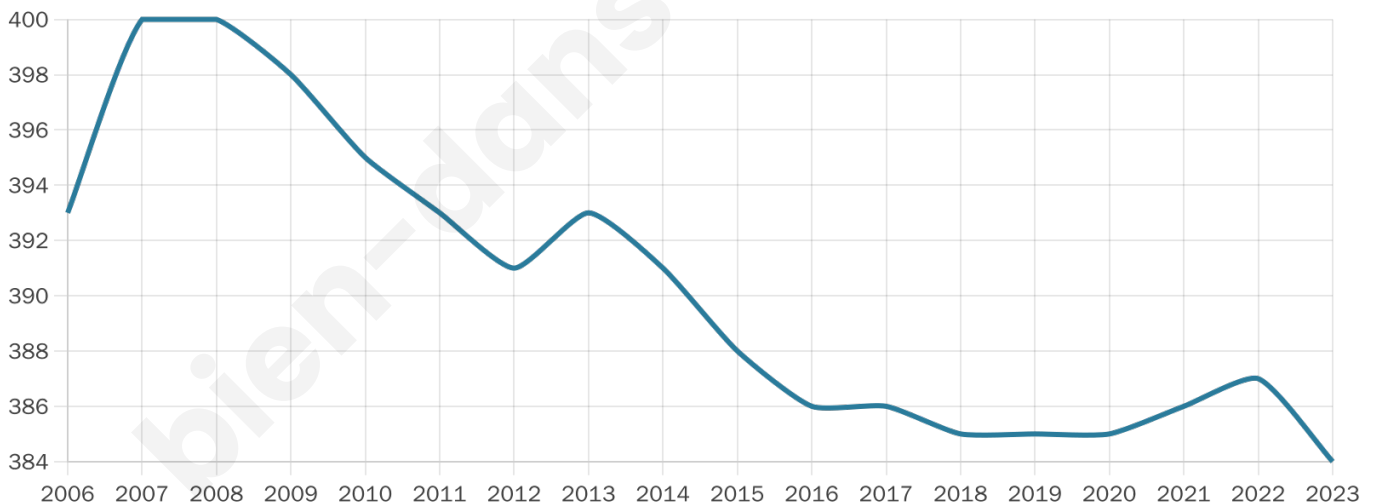

Version web

Ville de Luplanté

Présenté par

BIEN dans
ma **VILLE** 

Sommaire

Situation géographique	3
Statistiques sur la population	4
Evolution du nombre d'habitants	4
Tranche d'âge	5
0-14 ans	5
15-29 ans	5
30-44 ans	5
45-59 ans	5
60-74 ans	5
75-89 ans	5
90 ans et +	5
Activité professionnelle	5
Agriculteurs	5
Artisans, Commerçants	5
Cadres et sup.	5
Professions intermédiaires	5
Employé	5
Ouvrier	5
Retraité	5
Autres	5
Niveau de diplôme	6
Sans diplôme ou CEP	6
Brevet, BEPC, DNB	6
CAP-BEP ou équivalent	6
BAC ou équivalent	6
BAC+2	6
BAC+3 ou +4	6
BAC+5 ou plus	6
Composition des ménages	6
Couple sans enfant	6
Couple avec enfant(s)	6
Famille monoparentale	6
Colocation / Autre	6
Personnes seules	6
Profils électoraux	7
Premier tour	7
Sécurité	9
Evolution du nombre d'infractions	9
Pour comparer	10
Services à la population	11
Commerce	11
Éducation	11
Villes autour de Luplanté	12

384

Age moyen

39 ans

Pop active

59.9%

Taux chômage

5%

Pop densité

24 h/km²

Revenu moyen

24 580 €/an

Evolution du nombre d'habitants

Sources : Institut national de la statistique et des études économiques (insee) selon Les dernières parutions officielles de 2024 portant sur les années 2020, 2021 et 2022.