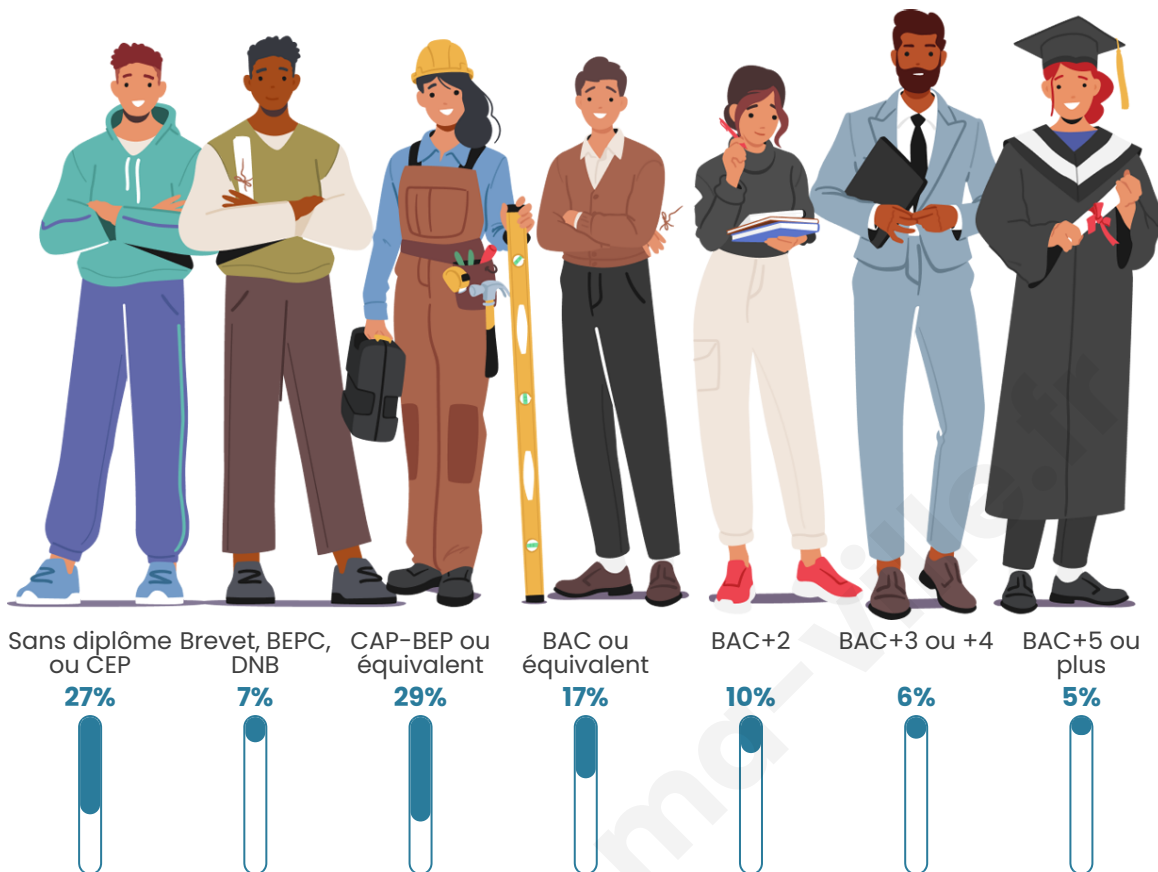

18 262

Age moyen

43 ans

Pop active

42.4%

Taux chômage

12.5%

Pop densité

Tranche d'âge

Activité professionnelle

Niveau de diplôme

Composition des ménages

Profils électoraux

Premier tour

	Marine LE PEN	30.61 %
	Emmanuel MACRON	23.69 %
	Jean-Luc MÉLENCHON	20.43 %
	Éric ZEMMOUR	6.71 %
	Valérie PÉCRESSÉ	5.10 %
	Yannick JADOT	3.49 %
	Jean LASSALLE	2.49 %
	Fabien ROUSSEL	2.22 %
	Nicolas DUPONT-AIGNAN	1.83 %
	Anne HIDALGO	1.56 %
	Philippe POUTOU	1.13 %
	Nathalie ARTHAUD	0.74 %