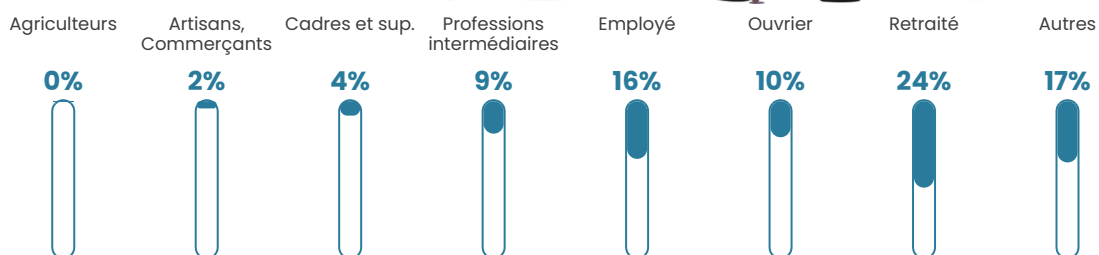

1 141 h/km²

Revenu moyen

19 480 €/an

Evolution du nombre d'habitants

Sources : Institut national de la statistique et des études économiques (insee) selon Les dernières parutions officielles de 2024 portant sur les années 2020, 2021 et 2022.

Tranche d'âge

Activité professionnelle

Niveau de diplôme

Composition des ménages

Profils électoraux

Premier tour

	Marine LE PEN	30.61 %
	Emmanuel MACRON	23.69 %
	Jean-Luc MÉLENCHON	20.43 %
	Éric ZEMMOUR	6.71 %
	Valérie PÉCRESSÉ	5.10 %
	Yannick JADOT	3.49 %
	Jean LASSALLE	2.49 %
	Fabien ROUSSEL	2.22 %
	Nicolas DUPONT-AIGNAN	1.83 %
	Anne HIDALGO	1.56 %
	Philippe POUTOU	1.13 %
	Nathalie ARTHAUD	0.74 %