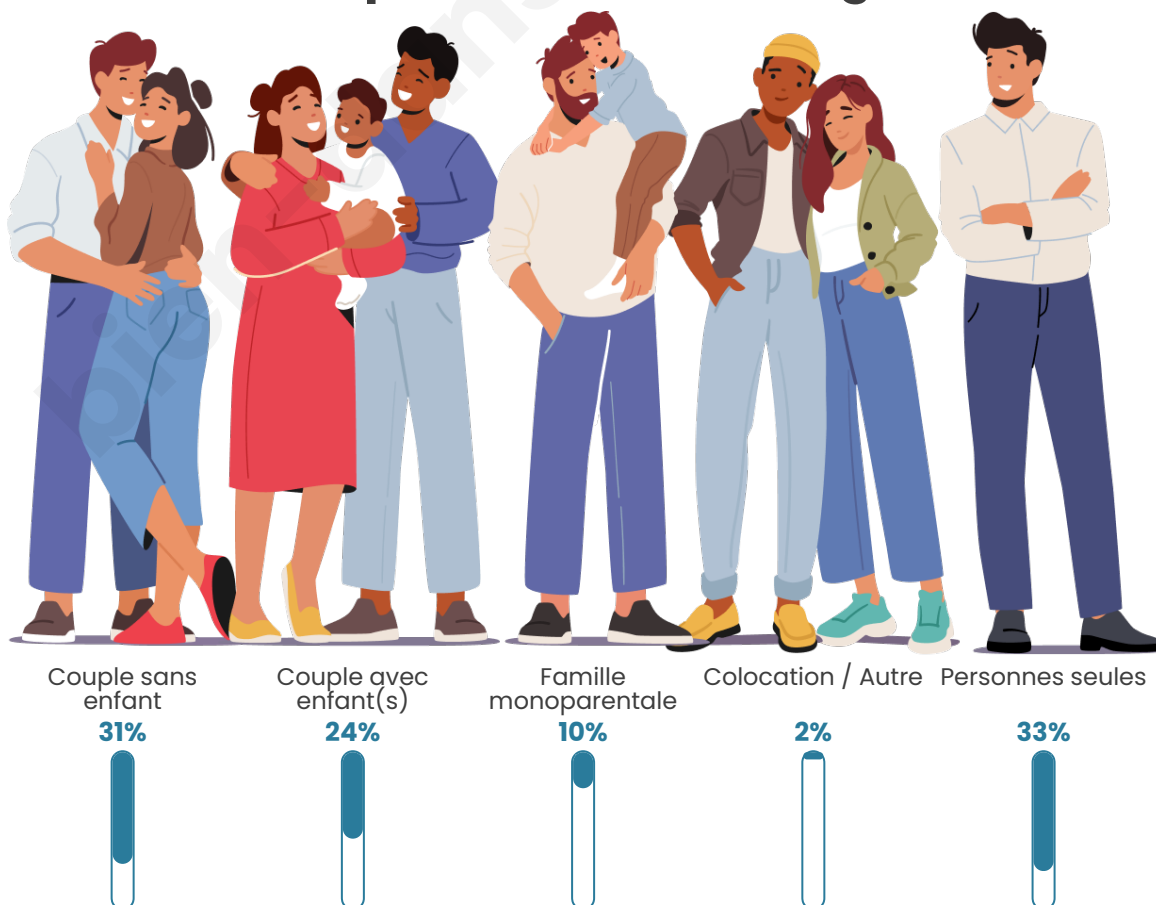

Tranche d'âge

Activité professionnelle

Niveau de diplôme

Composition des ménages

Profils électoraux

Premier tour

	Marine LE PEN	30.61 %
	Emmanuel MACRON	23.69 %
	Jean-Luc MÉLENCHON	20.43 %
	Éric ZEMMOUR	6.71 %
	Valérie PÉCRESSE	5.10 %
	Yannick JADOT	3.49 %
	Jean LASSALLE	2.49 %
	Fabien ROUSSEL	2.22 %
	Nicolas DUPONT-AIGNAN	1.83 %
	Anne HIDALGO	1.56 %
	Philippe POUTOU	1.13 %
	Nathalie ARTHAUD	0.74 %