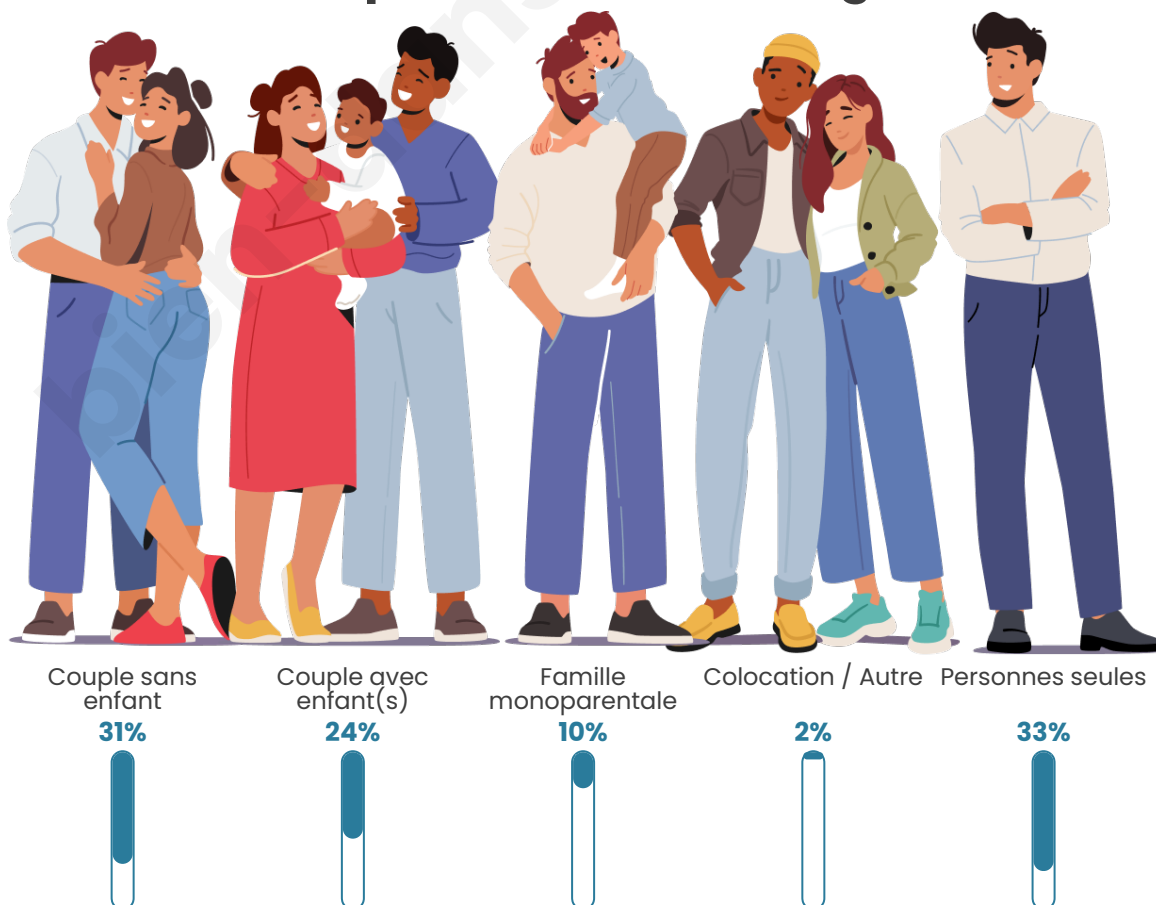

Tranche d'âge

Activité professionnelle

Niveau de diplôme

Composition des ménages

Profils électoraux

Premier tour

	Marine LE PEN	30.61 %
	Emmanuel MACRON	23.69 %
	Jean-Luc MÉLENCHON	20.43 %
	Éric ZEMMOUR	6.71 %
	Valérie PÉCRESSÉ	5.10 %
	Yannick JADOT	3.49 %
	Jean LASSALLE	2.49 %
	Fabien ROUSSEL	2.22 %
	Nicolas DUPONT-AIGNAN	1.83 %
	Anne HIDALGO	1.56 %
	Philippe POUTOU	1.13 %
	Nathalie ARTHAUD	0.74 %