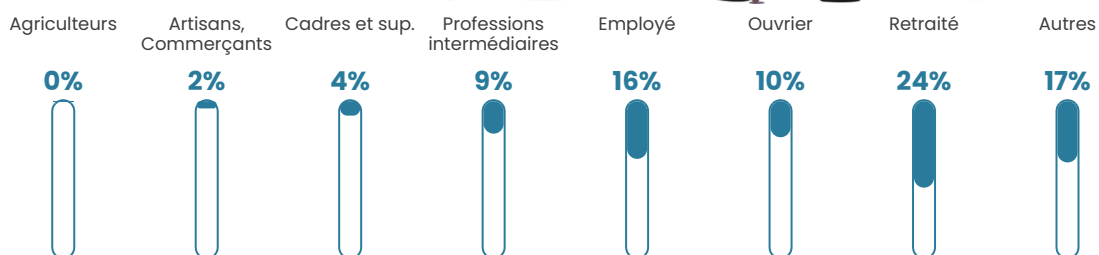

1 141 h/km²

Revenu moyen

19 480 €/an

Evolution du nombre d'habitants

Sources : Institut national de la statistique et des études économiques (insee) selon Les dernières parutions officielles de 2024 portant sur les années 2020, 2021 et 2022.

Tranche d'âge

Activité professionnelle

Niveau de diplôme

Composition des ménages

Profils électoraux

Premier tour

	Marine LE PEN	30.61 %
	Emmanuel MACRON	23.69 %
	Jean-Luc MÉLENCHON	20.43 %
	Éric ZEMMOUR	6.71 %
	Valérie PÉCRESSE	5.10 %
	Yannick JADOT	3.49 %
	Jean LASSALLE	2.49 %
	Fabien ROUSSEL	2.22 %
	Nicolas DUPONT-AIGNAN	1.83 %
	Anne HIDALGO	1.56 %
	Philippe POUTOU	1.13 %
	Nathalie ARTHAUD	0.74 %