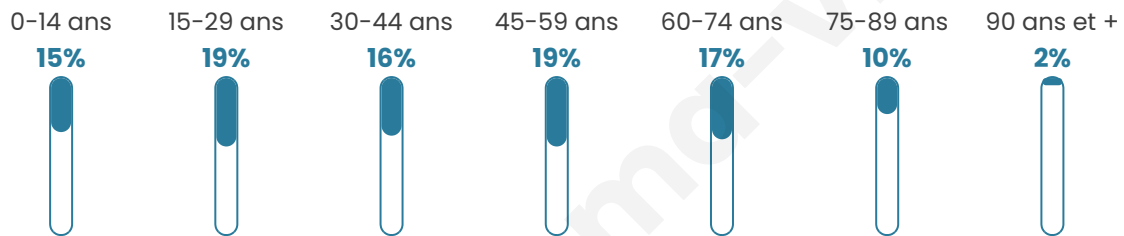

18 262

Age moyen

43 ans

Pop active

42.4%

Taux chômage

12.5%

Pop densité

1 141 h/km²

Revenu moyen

19 480 €/an

Evolution du nombre d'habitants

Sources : Institut national de la statistique et des études économiques (insee) selon Les dernières parutions officielles de 2024 portant sur les années 2020, 2021 et 2022.

Tranche d'âge

Activité professionnelle

Niveau de diplôme

Composition des ménages

Profils électoraux

Premier tour

	Marine LE PEN	30.61 %
	Emmanuel MACRON	23.69 %
	Jean-Luc MÉLENCHON	20.43 %
	Éric ZEMMOUR	6.71 %
	Valérie PÉCRESSE	5.10 %
	Yannick JADOT	3.49 %
	Jean LASSALLE	2.49 %
	Fabien ROUSSEL	2.22 %
	Nicolas DUPONT-AIGNAN	1.83 %
	Anne HIDALGO	1.56 %
	Philippe POUTOU	1.13 %
	Nathalie ARTHAUD	0.74 %

12 626 inscrits

Participation : 63.81%

Votes blancs : 1.48%

Votes nuls : 0.72%

Second tour

	Emmanuel MACRON	48,57 %
	Marine LE PEN	51,43 %

12 623 inscrits

Participation : 63.76%