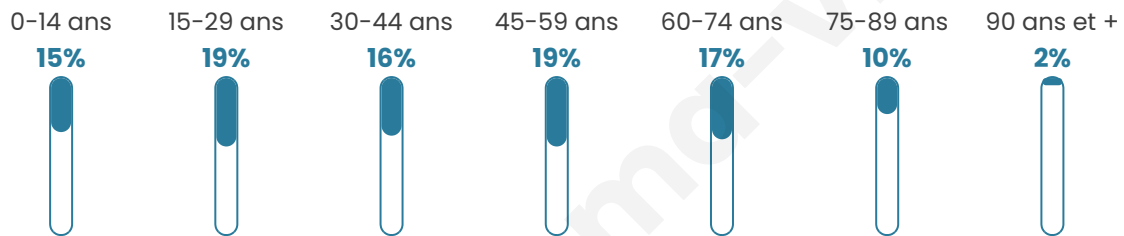

18 262

Age moyen

43 ans

Pop active

42.4%

Taux chômage

12.5%

Pop densité

1 141 h/km²

Revenu moyen

19 480 €/an

Evolution du nombre d'habitants

Sources : Institut national de la statistique et des études économiques (insee) selon Les dernières parutions officielles de 2024 portant sur les années 2020, 2021 et 2022.

Tranche d'âge

Activité professionnelle

Niveau de diplôme

Composition des ménages

Profils électoraux

Premier tour

	Marine LE PEN	30.61 %
	Emmanuel MACRON	23.69 %
	Jean-Luc MÉLENCHON	20.43 %
	Éric ZEMMOUR	6.71 %
	Valérie PÉCRESSÉ	5.10 %
	Yannick JADOT	3.49 %
	Jean LASSALLE	2.49 %
	Fabien ROUSSEL	2.22 %
	Nicolas DUPONT-AIGNAN	1.83 %
	Anne HIDALGO	1.56 %
	Philippe POUTOU	1.13 %
	Nathalie ARTHAUD	0.74 %

12 626 inscrits

Participation : 63.81%

Votes blancs : 1.48%

Votes nuls : 0.72%

Second tour

	Emmanuel MACRON	48,57 %
	Marine LE PEN	51,43 %

12 623 inscrits

Participation : 63.76%