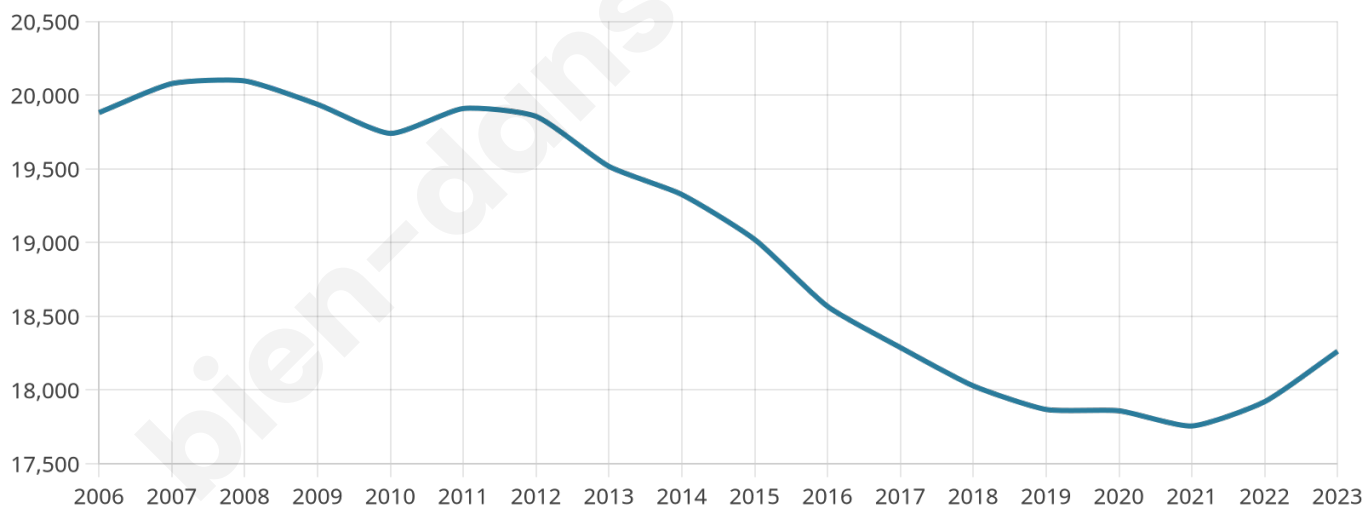

Version web

Ville de Lunéville

Présenté par

BIEN dans
ma **VILLE** 

Sommaire

Situation géographique	3
Statistiques sur la population	4
Evolution du nombre d'habitants	4
Tranche d'âge	5
0-14 ans	5
15-29 ans	5
30-44 ans	5
45-59 ans	5
60-74 ans	5
75-89 ans	5
90 ans et +	5
Activité professionnelle	5
Agriculteurs	5
Artisans, Commerçants	5
Cadres et sup.	5
Professions intermédiaires	5
Employé	5
Ouvrier	5
Retraité	5
Autres	5
Niveau de diplôme	6
Sans diplôme ou CEP	6
Brevet, BEPC, DNB	6
CAP-BEP ou équivalent	6
BAC ou équivalent	6
BAC+2	6
BAC+3 ou +4	6
BAC+5 ou plus	6
Composition des ménages	6
Couple sans enfant	6
Couple avec enfant(s)	6
Famille monoparentale	6
Colocation / Autre	6
Personnes seules	6
Profils électoraux	7
Premier tour	7
Sécurité	8
Evolution du nombre d'infractions	8
Pour comparer	9
Services à la population	10
Commerce	10
Éducation	10
Villes autour de Lunéville	11
Avis sur la ville de Lunéville	12
Moyenne par critère	12
Villes autour de Lunéville	12
Répartition des avis par note	12
Répartition des avis par note	12

18 262

Age moyen

43 ans

Pop active

42.4%

Taux chômage

12.5%

Pop densité

1 141 h/km²

Revenu moyen

19 480 €/an

Evolution du nombre d'habitants

Sources : Institut national de la statistique et des études économiques (insee) selon Les dernières parutions officielles de 2024 portant sur les années 2020, 2021 et 2022.