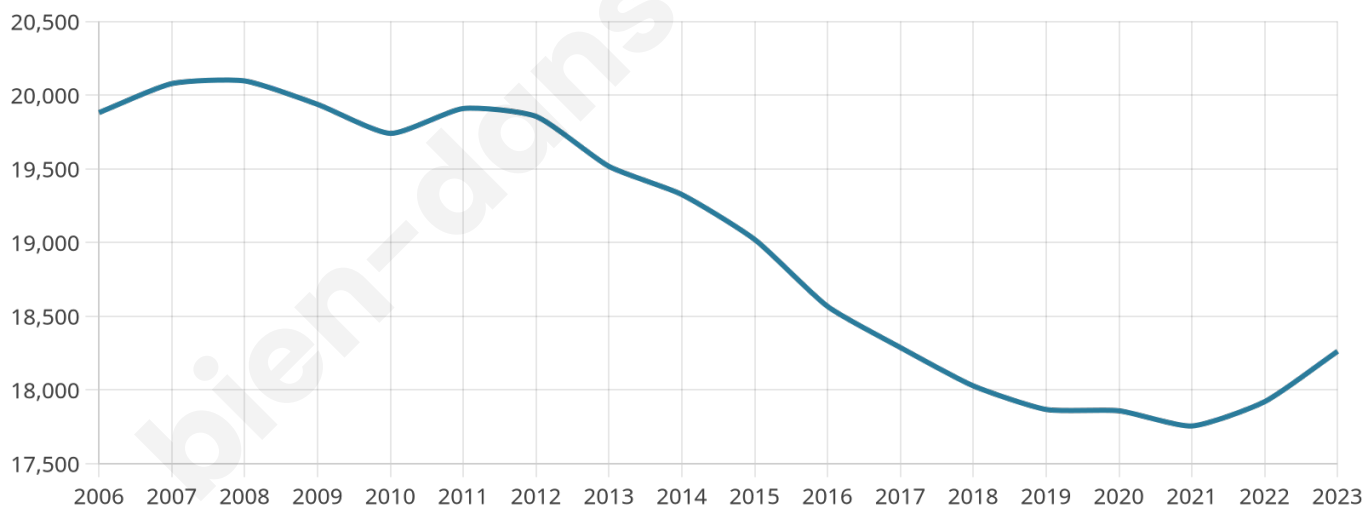

Version web

Ville de Lunéville

Présenté par

BIEN dans
ma **VILLE** 

Sommaire

Situation géographique	3
Statistiques sur la population	4
Evolution du nombre d'habitants	4
Tranche d'âge	5
0-14 ans	5
15-29 ans	5
30-44 ans	5
45-59 ans	5
60-74 ans	5
75-89 ans	5
90 ans et +	5
Activité professionnelle	5
Agriculteurs	5
Artisans, Commerçants	5
Cadres et sup.	5
Professions intermédiaires	5
Employé	5
Ouvrier	5
Retraité	5
Autres	5
Niveau de diplôme	6
Sans diplôme ou CEP	6
Brevet, BEPC, DNB	6
CAP-BEP ou équivalent	6
BAC ou équivalent	6
BAC+2	6
BAC+3 ou +4	6
BAC+5 ou plus	6
Composition des ménages	6
Couple sans enfant	6
Couple avec enfant(s)	6
Famille monoparentale	6
Colocation / Autre	6
Personnes seules	6
Profil électoraux	7
Premier tour	7
Sécurité	8
Evolution du nombre d'infractions	8
Pour comparer	9
Services à la population	10
Commerce	10
Éducation	10
Villes autour de Lunéville	11
Avis sur la ville de Lunéville	12
Moyenne par critère	12
Villes autour de Lunéville	12
Répartition des avis par note	12
Répartition des avis par note	12

18 262

Age moyen

43 ans

Pop active

42.4%

Taux chômage

12.5%

Pop densité

1 141 h/km²

Revenu moyen

19 480 €/an

Evolution du nombre d'habitants

Sources : Institut national de la statistique et des études économiques (insee) selon Les dernières parutions officielles de 2024 portant sur les années 2020, 2021 et 2022.