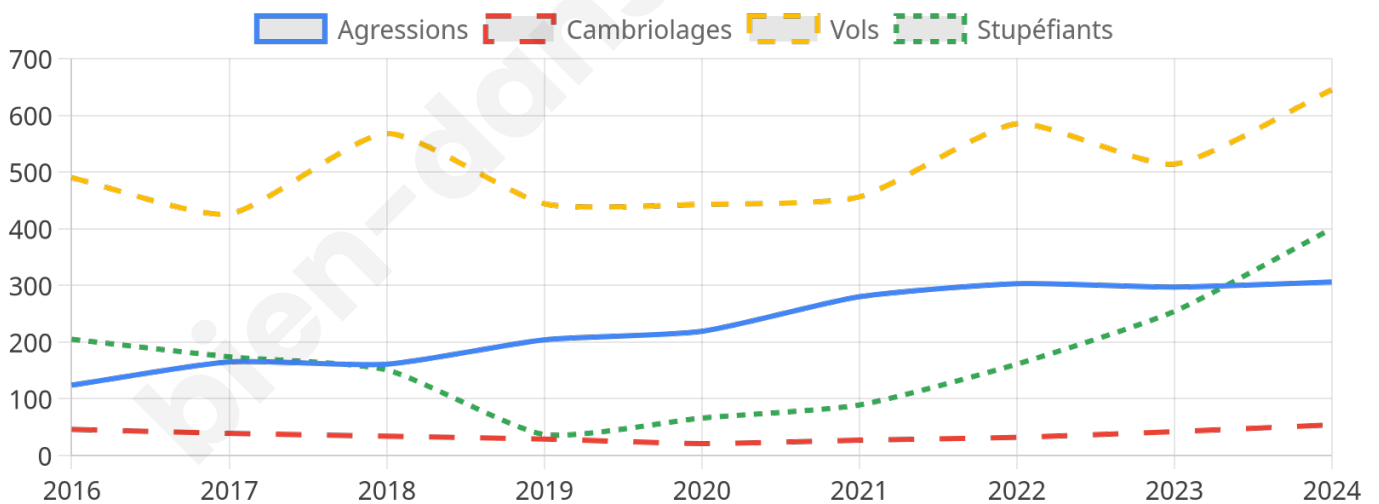

12 626 inscrits

Participation : 63.81%

Votes blancs : 1.48%

Votes nuls : 0.72%

Second tour

	Emmanuel MACRON	48,57 %
	Marine LE PEN	51,43 %

12 623 inscrits

Participation : 63.76%

Votes blancs : 6.66%

Votes nuls : 2.22%

Sécurité

Agressions physiques / sexuelles

306

Cambriolages

54

Vols / dégradations

645

Stupéfiants

400

Evolution du nombre d'infractions

Pour comparer

(en proportion du nombre d'habitants)

Sources : Bases statistiques communale, départementale et régionale de la délinquance enregistrée par la police et la gendarmerie nationales selon les dernières parutions officielles de 2025 portant sur l'année 2024 ([data.gouv](https://data.gouv.fr)).