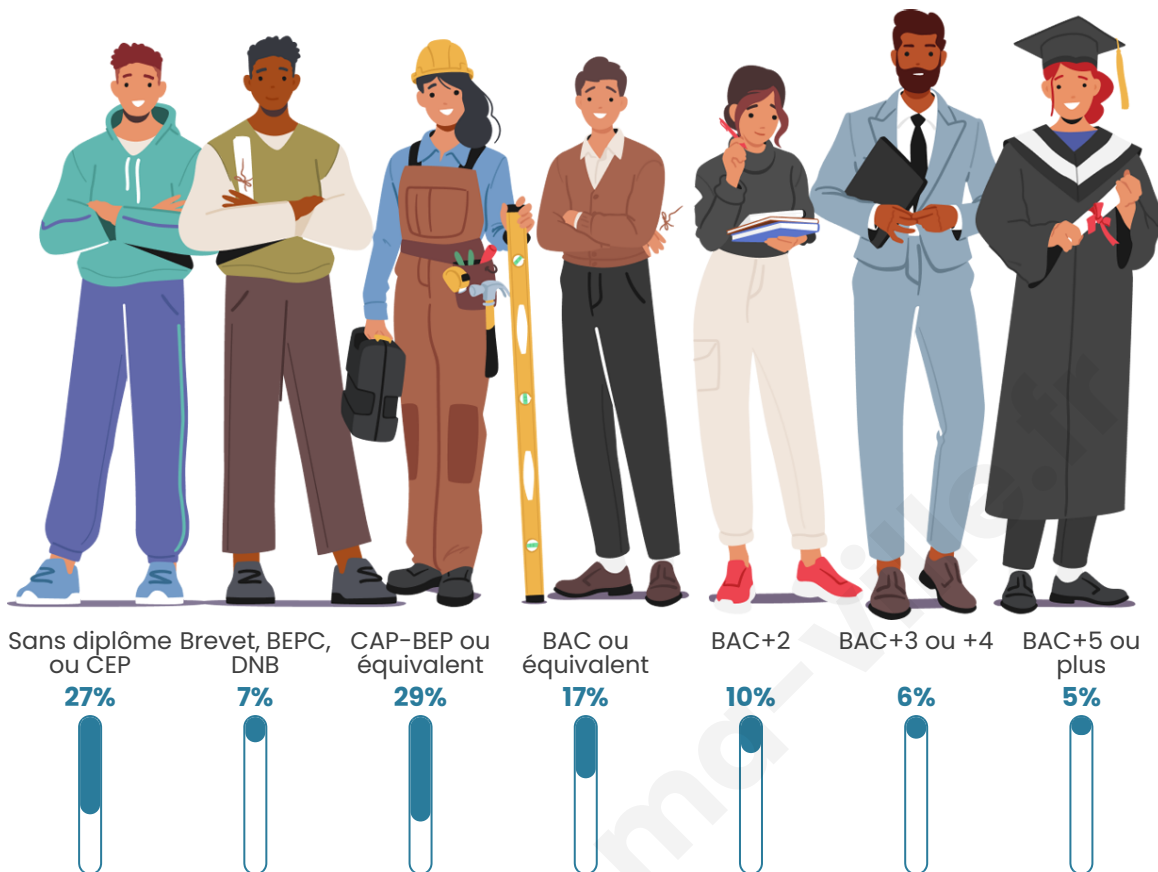

18 262

Age moyen

43 ans

Pop active

42.4%

Taux chômage

12.5%

Pop densité

Tranche d'âge

Activité professionnelle

Niveau de diplôme

Composition des ménages

Profils électoraux

Premier tour

	Marine LE PEN	30.61 %
	Emmanuel MACRON	23.69 %
	Jean-Luc MÉLENCHON	20.43 %
	Éric ZEMMOUR	6.71 %
	Valérie PÉCRESSE	5.10 %
	Yannick JADOT	3.49 %
	Jean LASSALLE	2.49 %
	Fabien ROUSSEL	2.22 %
	Nicolas DUPONT-AIGNAN	1.83 %
	Anne HIDALGO	1.56 %
	Philippe POUTOU	1.13 %
	Nathalie ARTHAUD	0.74 %