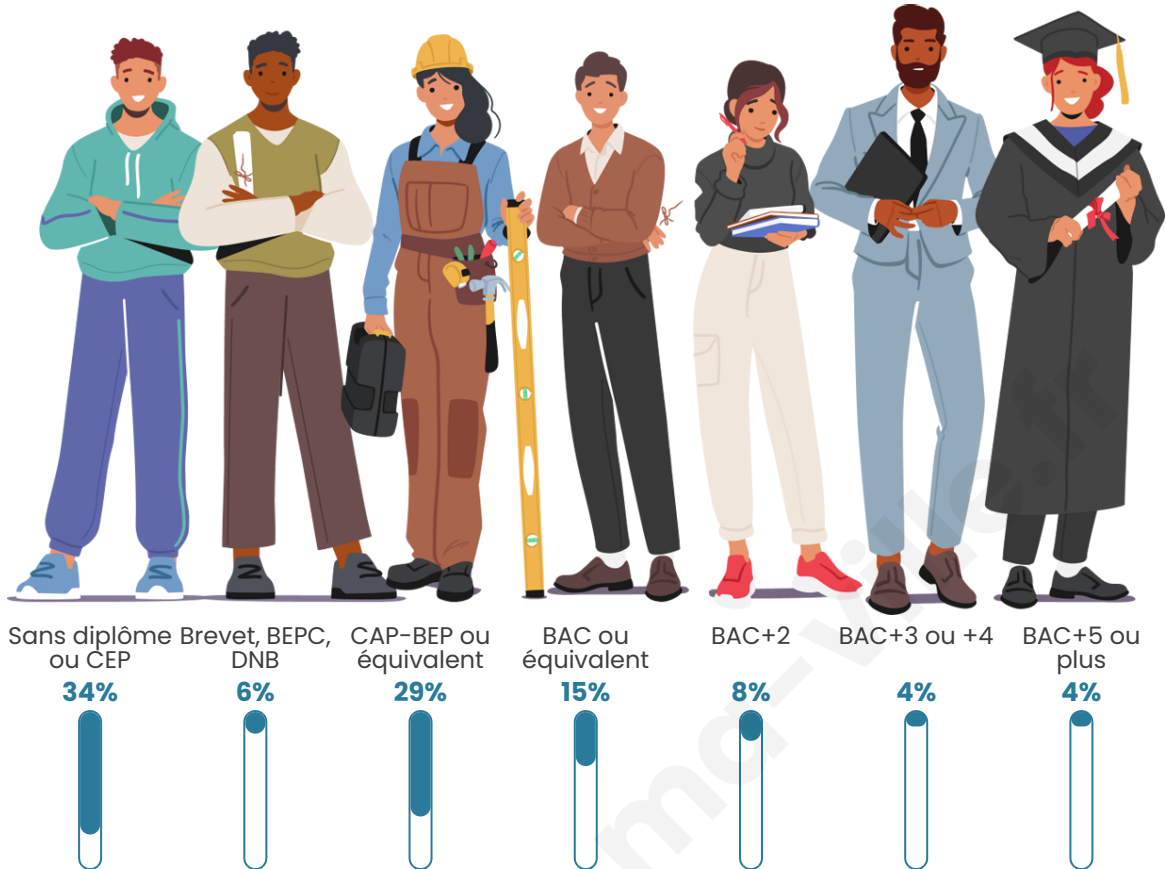

Age moyen

50 ans

Pop active

38.4%

Taux chômage

8.6%

Pop densité

434 h/km²

Tranche d'âge

Activité professionnelle

Niveau de diplôme

Composition des ménages

Profils électoraux

Premier tour

	Marine LE PEN	36.04 %
	Emmanuel MACRON	31.60 %
	Jean-Luc MÉLENCHON	12.79 %
	Valérie PÉCRESSÉ	4.74 %
	Éric ZEMMOUR	4.21 %
	Fabien ROUSSEL	2.48 %
	Jean LASSALLE	2.26 %
	Nicolas DUPONT- AIGNAN	1.50 %
	Nathalie ARTHAUD	1.43 %
	Yannick JADOT	1.28 %
	Anne HIDALGO	0.98 %
	Philippe POUTOU	0.68 %