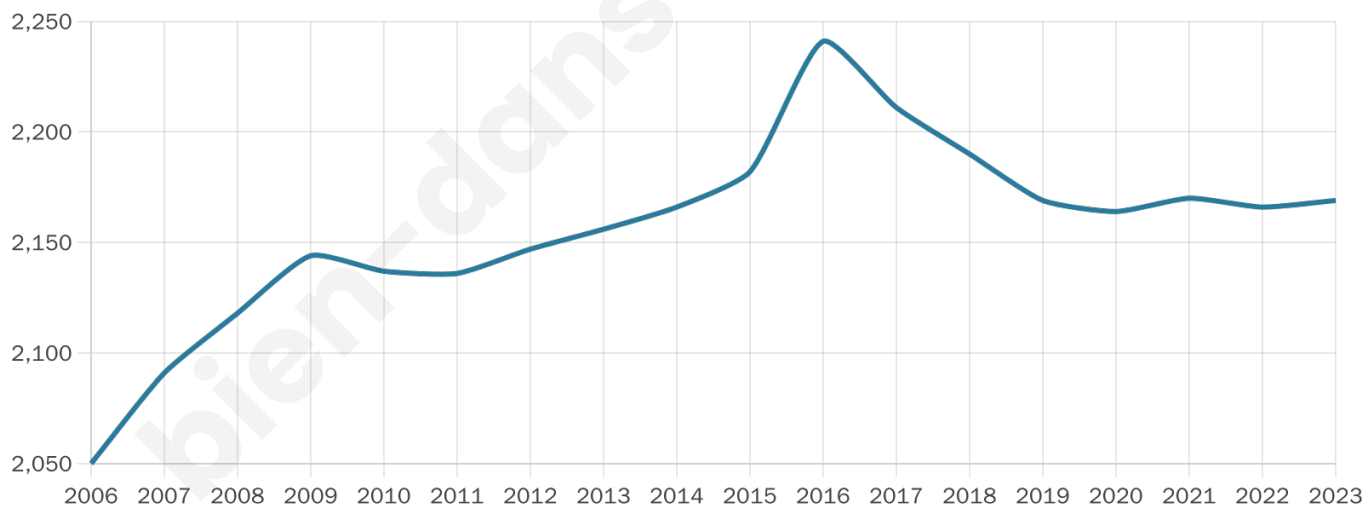

Version web

Ville de Luneray

Présenté par

BIEN dans
ma **VILLE** 

Sommaire

Situation géographique	3
Statistiques sur la population	4
Evolution du nombre d'habitants	4
Tranche d'âge	5
0-14 ans	5
15-29 ans	5
30-44 ans	5
45-59 ans	5
60-74 ans	5
75-89 ans	5
90 ans et +	5
Activité professionnelle	5
Agriculteurs	5
Artisans, Commerçants	5
Cadres et sup.	5
Professions intermédiaires	5
Employé	5
Ouvrier	5
Retraité	5
Autres	5
Niveau de diplôme	6
Sans diplôme ou CEP	6
Brevet, BEPC, DNB	6
CAP-BEP ou équivalent	6
BAC ou équivalent	6
BAC+2	6
BAC+3 ou +4	6
BAC+5 ou plus	6
Composition des ménages	6
Couple sans enfant	6
Couple avec enfant(s)	6
Famille monoparentale	6
Colocation / Autre	6
Personnes seules	6
Profils électoraux	7
Premier tour	7
Sécurité	8
Evolution du nombre d'infractions	8
Pour comparer	9
Services à la population	10
Commerce	10
Éducation	10
Villes autour de Luneray	11
Avis sur la ville de Luneray	12
Moyenne par critère	12
Villes autour de Luneray	12
Répartition des avis par note	12
Répartition des avis par note	12

Age moyen

50 ans

Pop active

38.4%

Taux chômage

8.6%

Pop densité

434 h/km²

Revenu moyen

22 490 €/an

Evolution du nombre d'habitants

Sources : Institut national de la statistique et des études économiques (insee) selon Les dernières parutions officielles de 2024 portant sur les années 2020, 2021 et 2022.