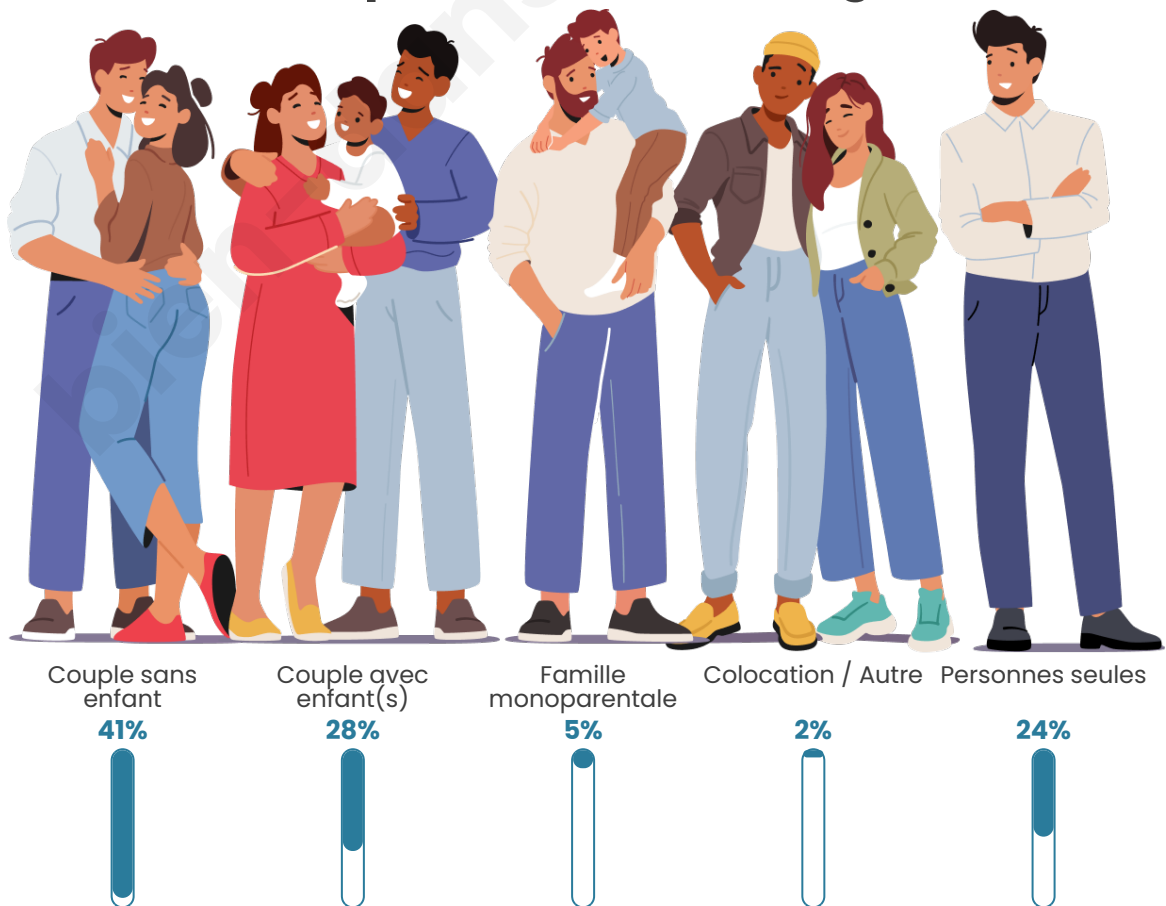

Tranche d'âge

Activité professionnelle

Niveau de diplôme

Composition des ménages

Profils électoraux

Premier tour

	Marine LE PEN	36.04 %
	Emmanuel MACRON	31.60 %
	Jean-Luc MÉLENCHON	12.79 %
	Valérie PÉCRESSÉ	4.74 %
	Éric ZEMMOUR	4.21 %
	Fabien ROUSSEL	2.48 %
	Jean LASSALLE	2.26 %
	Nicolas DUPONT- AIGNAN	1.50 %
	Nathalie ARTHAUD	1.43 %
	Yannick JADOT	1.28 %
	Anne HIDALGO	0.98 %
	Philippe POUTOU	0.68 %