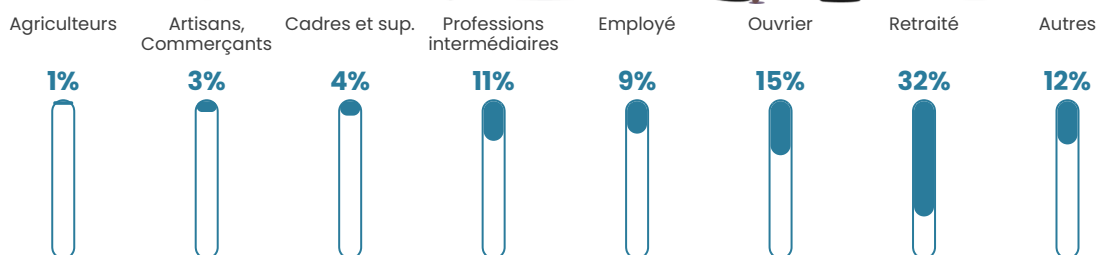

Revenu moyen

22 490 €/an

Evolution du nombre d'habitants

Sources : Institut national de la statistique et des études économiques (insee) selon Les dernières parutions officielles de 2024 portant sur les années 2020, 2021 et 2022.

Tranche d'âge

Activité professionnelle

Niveau de diplôme

Composition des ménages

Profils électoraux

Premier tour

	Marine LE PEN	36.04 %
	Emmanuel MACRON	31.60 %
	Jean-Luc MÉLENCHON	12.79 %
	Valérie PÉCRESSÉ	4.74 %
	Éric ZEMMOUR	4.21 %
	Fabien ROUSSEL	2.48 %
	Jean LASSALLE	2.26 %
	Nicolas DUPONT- AIGNAN	1.50 %
	Nathalie ARTHAUD	1.43 %
	Yannick JADOT	1.28 %
	Anne HIDALGO	0.98 %
	Philippe POUTOU	0.68 %