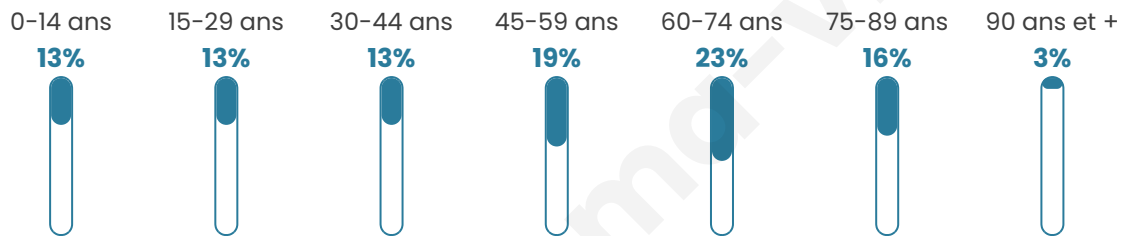

Age moyen

50 ans

Pop active

38.4%

Taux chômage

8.6%

Pop densité

434 h/km²

Revenu moyen

22 490 €/an

Evolution du nombre d'habitants

Sources : Institut national de la statistique et des études économiques (insee) selon Les dernières parutions officielles de 2024 portant sur les années 2020, 2021 et 2022.

Tranche d'âge

Activité professionnelle

Niveau de diplôme

Composition des ménages

Profils électoraux

Premier tour

	Marine LE PEN	36.04 %
	Emmanuel MACRON	31.60 %
	Jean-Luc MÉLENCHON	12.79 %
	Valérie PÉCRESSÉ	4.74 %
	Éric ZEMMOUR	4.21 %
	Fabien ROUSSEL	2.48 %
	Jean LASSALLE	2.26 %
	Nicolas DUPONT- AIGNAN	1.50 %
	Nathalie ARTHAUD	1.43 %
	Yannick JADOT	1.28 %
	Anne HIDALGO	0.98 %
	Philippe POUTOU	0.68 %