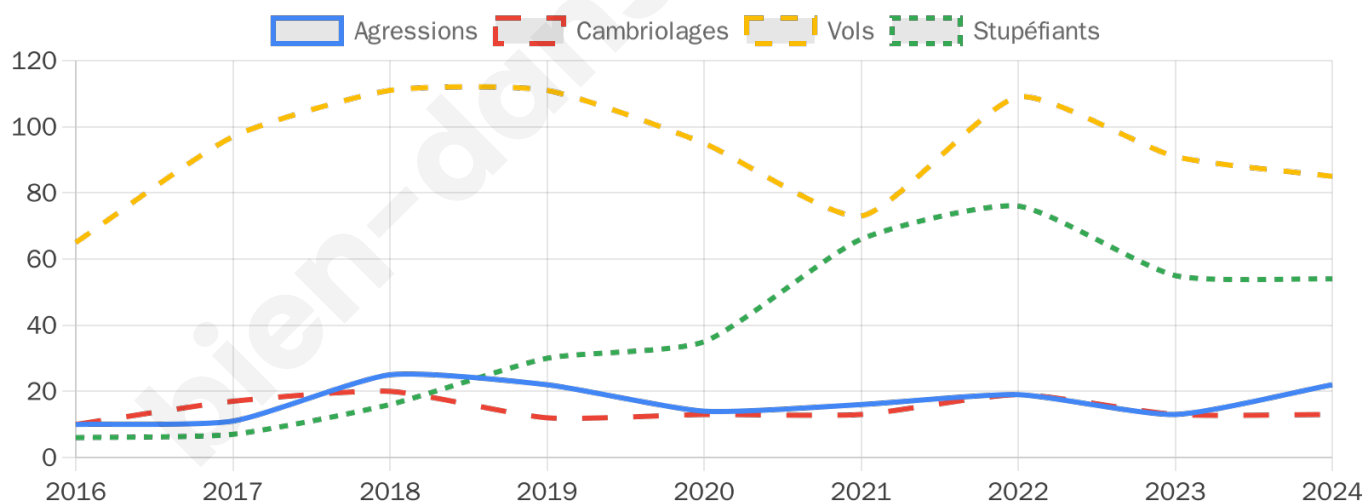

3 175 inscrits

Participation : 78.27%

Votes blancs : 1.13%

Votes nuls : 1.21%

Second tour

	Emmanuel MACRON	44,34 %
	Marine LE PEN	55,66 %

3 178 inscrits

Participation : 75.42%

Votes blancs : 5.26%

Votes nuls : 2.17%

Sécurité

Agressions physiques / sexuelles

22

Cambriolages

13

Vols / dégradations

85

Stupéfiants

54

Evolution du nombre d'infractions

Pour comparer

(en proportion du nombre d'habitants)

Sources : Bases statistiques communale, départementale et régionale de la délinquance enregistrée par la police et la gendarmerie nationales selon les dernières parutions officielles de 2025 portant sur l'année 2024 ([data.gouv](https://data.gouv.fr)).