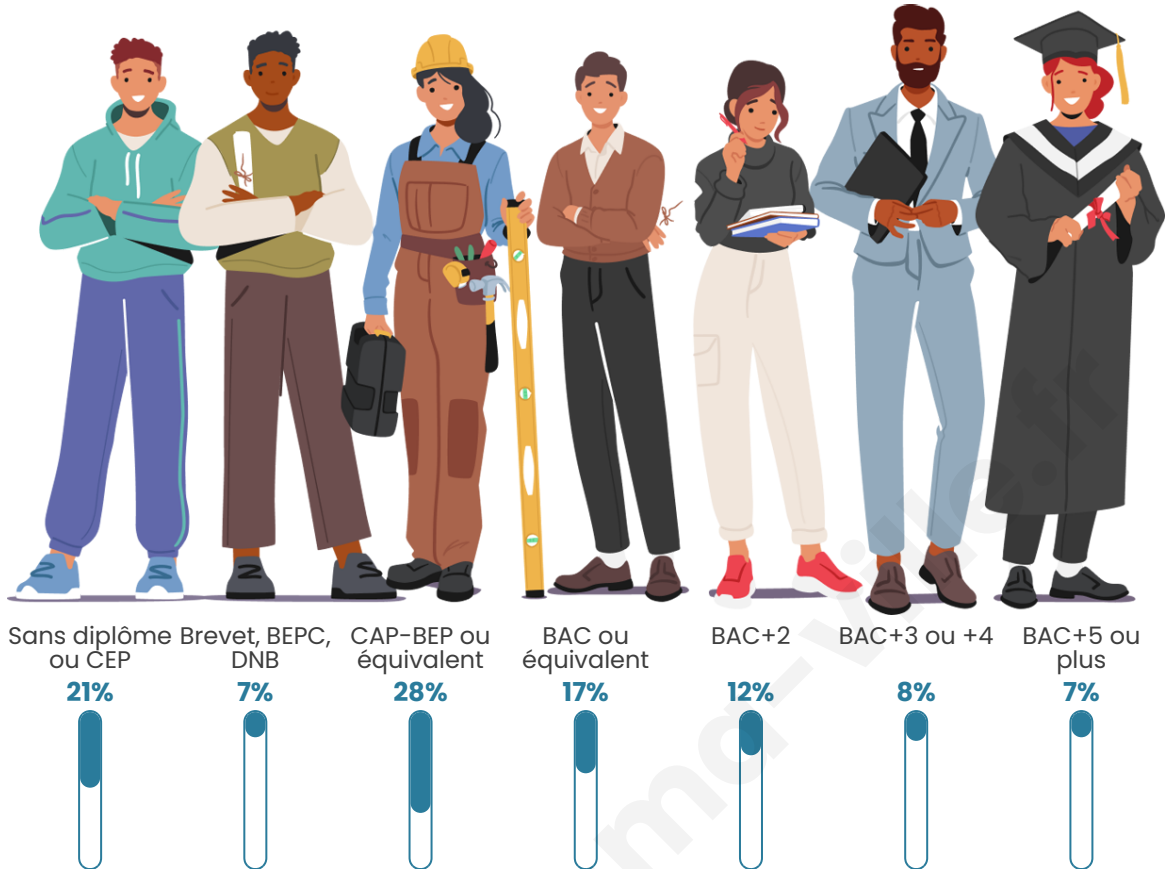

Tranche d'âge

Activité professionnelle

Niveau de diplôme

Composition des ménages

Profils électoraux

Premier tour

	Marine LE PEN	34.90 %
	Emmanuel MACRON	20.60 %
	Jean-Luc MÉLENCHON	20.40 %
	Éric ZEMMOUR	8.49 %
	Jean LASSALLE	4.08 %
	Yannick JADOT	3.01 %
	Anne HIDALGO	2.39 %
	Valérie PÉCRESSÉ	2.18 %
	Nicolas DUPONT-AIGNAN	1.69 %
	Fabien ROUSSEL	1.19 %
	Philippe POUTOU	0.70 %
	Nathalie ARTHAUD	0.37 %