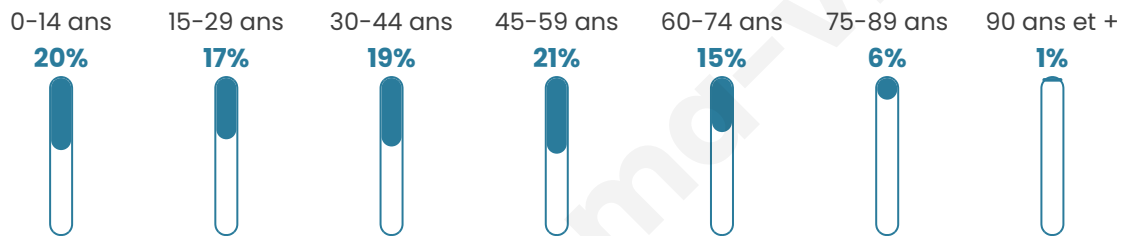

40 ans

Pop active

47.3%

Taux chômage

9%

Pop densité

376 h/km²

Revenu moyen

Tranche d'âge

Activité professionnelle

Niveau de diplôme

Composition des ménages

Profils électoraux

Premier tour

	Marine LE PEN	34.90 %
	Emmanuel MACRON	20.60 %
	Jean-Luc MÉLENCHON	20.40 %
	Éric ZEMMOUR	8.49 %
	Jean LASSALLE	4.08 %
	Yannick JADOT	3.01 %
	Anne HIDALGO	2.39 %
	Valérie PÉCRESSÉ	2.18 %
	Nicolas DUPONT-AIGNAN	1.69 %
	Fabien ROUSSEL	1.19 %
	Philippe POUTOU	0.70 %
	Nathalie ARTHAUD	0.37 %