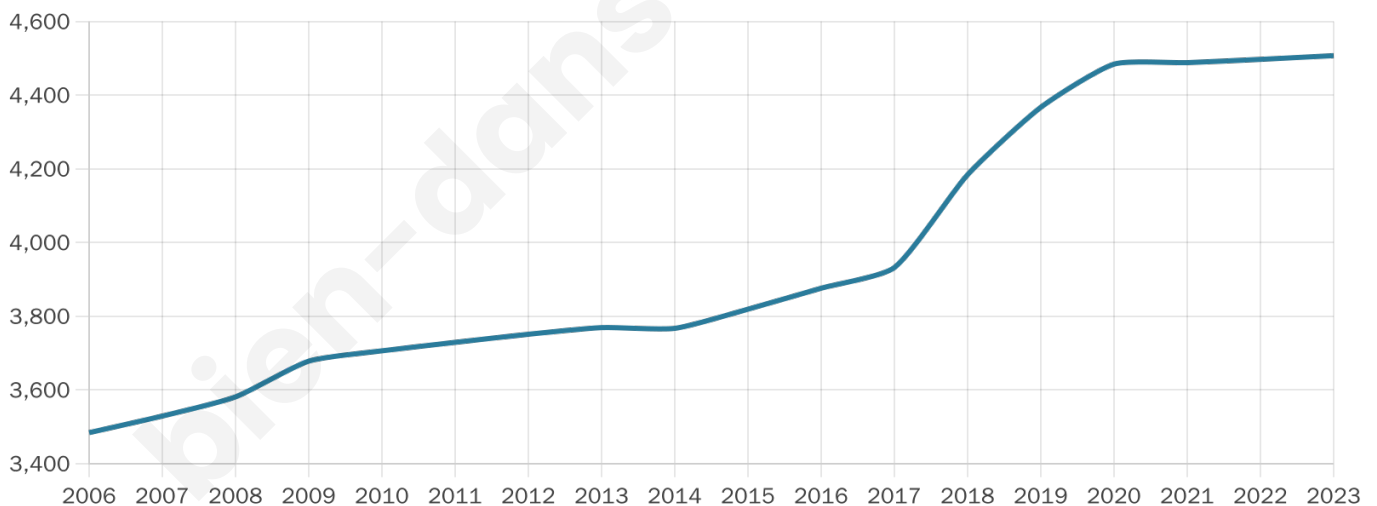

40 ans

Pop active

47.3%

Taux chômage

9%

Pop densité

376 h/km²

Revenu moyen

21 680 €/an

Evolution du nombre d'habitants

Sources : Institut national de la statistique et des études économiques (insee) selon Les dernières parutions officielles de 2024 portant sur les années 2020, 2021 et 2022.