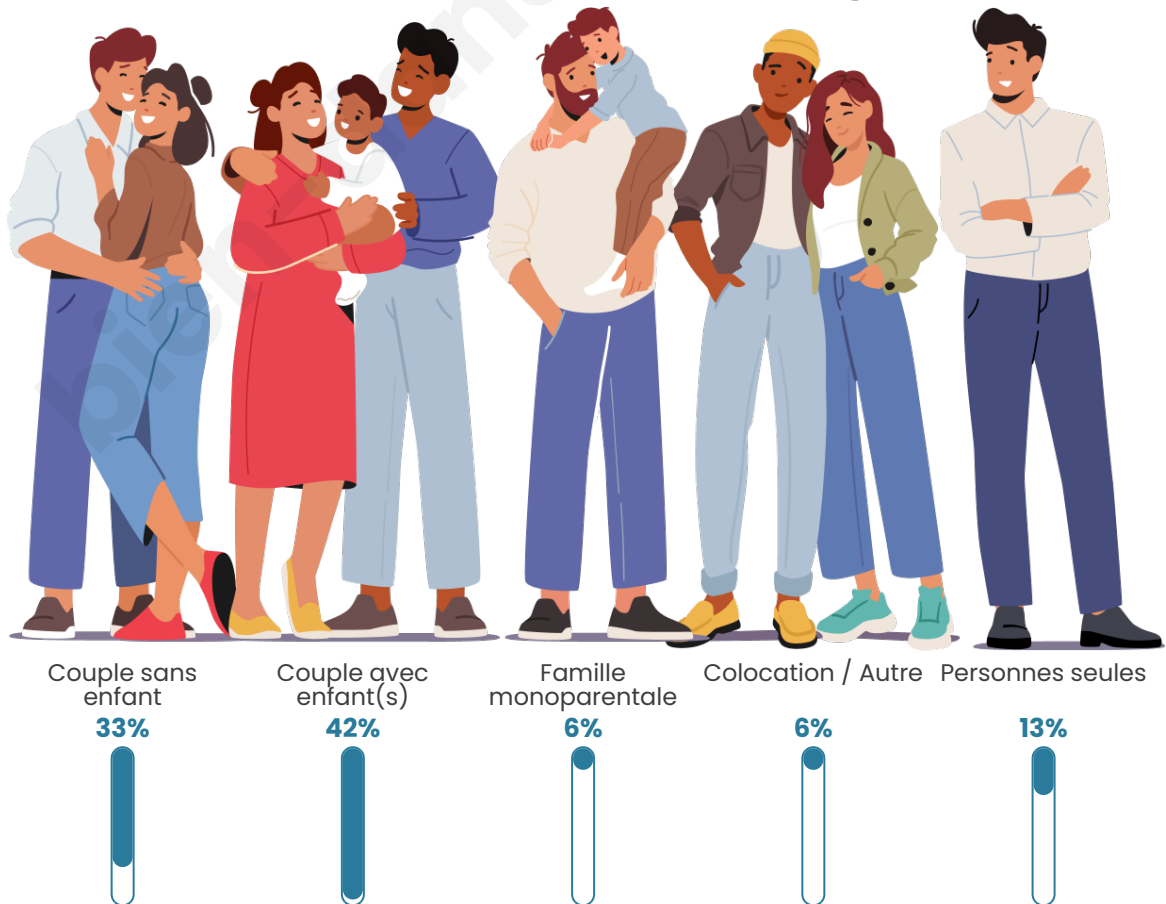

Tranche d'âge

Activité professionnelle

Niveau de diplôme

Composition des ménages

Profils électoraux

Premier tour

	Marine LE PEN	34.90 %
	Emmanuel MACRON	20.60 %
	Jean-Luc MÉLENCHON	20.40 %
	Éric ZEMMOUR	8.49 %
	Jean LASSALLE	4.08 %
	Yannick JADOT	3.01 %
	Anne HIDALGO	2.39 %
	Valérie PÉCRESSÉ	2.18 %
	Nicolas DUPONT-AIGNAN	1.69 %
	Fabien ROUSSEL	1.19 %
	Philippe POUTOU	0.70 %
	Nathalie ARTHAUD	0.37 %