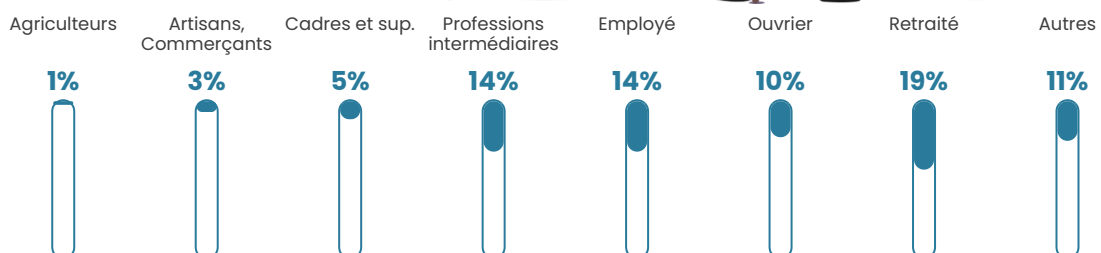

21 680 €/an

Evolution du nombre d'habitants

Sources : Institut national de la statistique et des études économiques (insee) selon Les dernières parutions officielles de 2024 portant sur les années 2020, 2021 et 2022.

Tranche d'âge

Activité professionnelle

Niveau de diplôme

Composition des ménages

Profils électoraux

Premier tour

	Marine LE PEN	34.90 %
	Emmanuel MACRON	20.60 %
	Jean-Luc MÉLENCHON	20.40 %
	Éric ZEMMOUR	8.49 %
	Jean LASSALLE	4.08 %
	Yannick JADOT	3.01 %
	Anne HIDALGO	2.39 %
	Valérie PÉCRESSÉ	2.18 %
	Nicolas DUPONT-AIGNAN	1.69 %
	Fabien ROUSSEL	1.19 %
	Philippe POUTOU	0.70 %
	Nathalie ARTHAUD	0.37 %