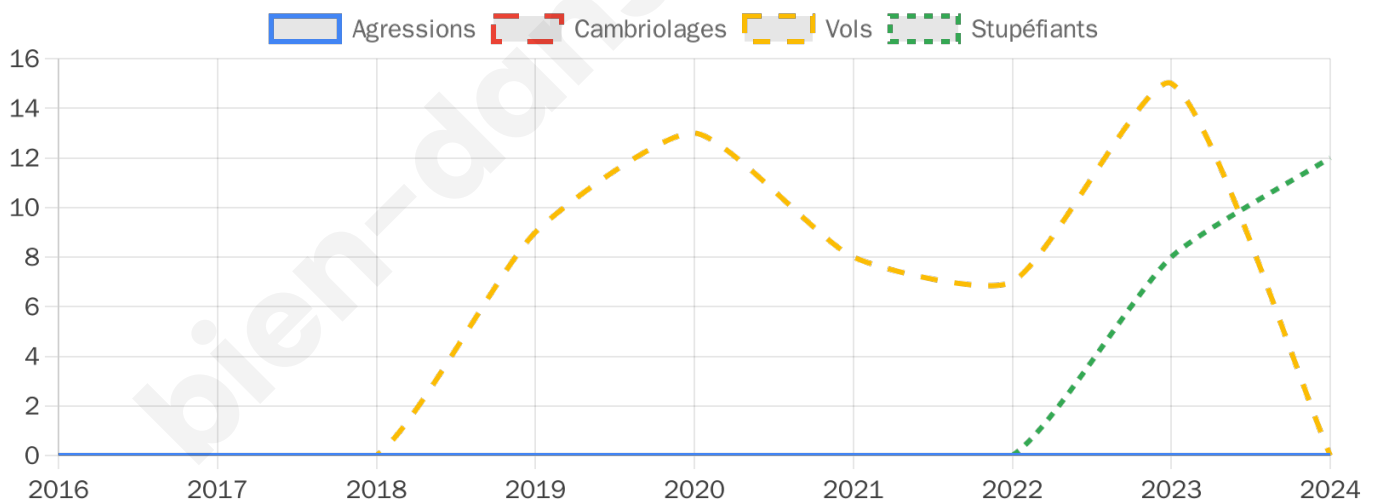

Second tour

	Emmanuel MACRON	53,64 %
	Marine LE PEN	46,36 %

537 inscrits

Participation : 75.61%

Votes blancs : 13.3%

Votes nuls : 2.22%

540 inscrits

Participation : 81.3%

Votes blancs : 0.91%

Votes nuls : 1.59%

Sécurité

Agressions physiques / sexuelles

0

Cambriolages

0

Vols / dégradations

0

Stupéfiants

12

Evolution du nombre d'infractions

Pour comparer

(en proportion du nombre d'habitants)

Sources : Bases statistiques communale, départementale et régionale de la délinquance enregistrée par la police et la gendarmerie nationales selon les dernières parutions officielles de 2025 portant sur l'année 2024 ([data.gouv](https://data.gouv.fr)).