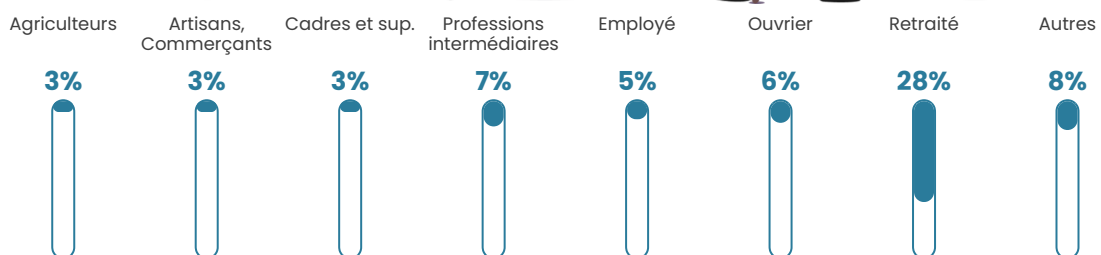

20 560 €/an

Evolution du nombre d'habitants

Sources : Institut national de la statistique et des études économiques (insee) selon Les dernières parutions officielles de 2024 portant sur les années 2020, 2021 et 2022.

Tranche d'âge

Activité professionnelle

Niveau de diplôme

Composition des ménages

Profils électoraux

Premier tour

	Jean-Luc MÉLENCHON	28.27 %
	Marine LE PEN	22.20 %
	Emmanuel MACRON	20.56 %
	Jean LASSALLE	6.78 %
	Fabien ROUSSEL	5.84 %
	Éric ZEMMOUR	5.37 %
	Yannick JADOT	3.50 %
	Valérie PÉCRESSE	3.04 %
	Nicolas DUPONT- AIGNAN	2.10 %
	Anne HIDALGO	1.64 %
	Philippe POUTOU	0.47 %
	Nathalie ARTHAUD	0.23 %