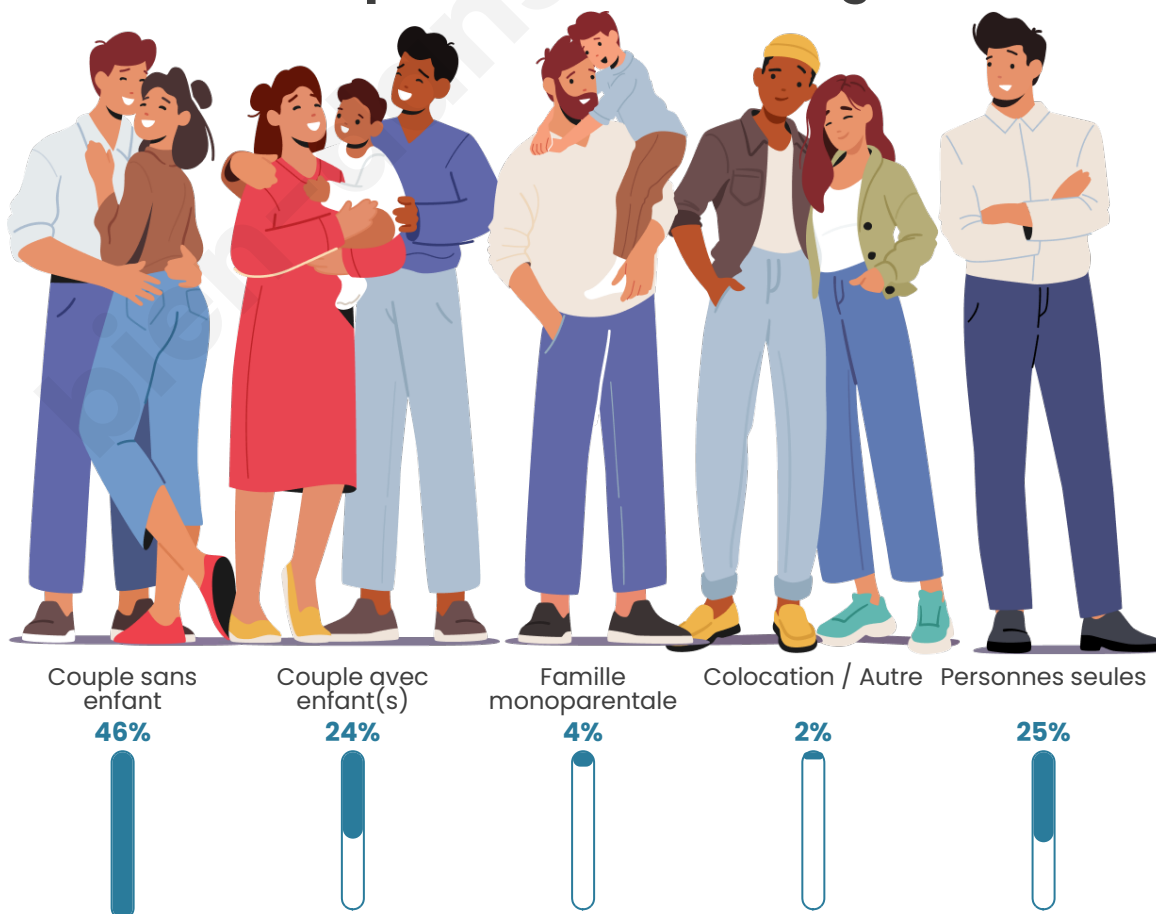

Tranche d'âge

Activité professionnelle

Niveau de diplôme

Composition des ménages

Profils électoraux

Premier tour

	Jean-Luc MÉLENCHON	28.27 %
	Marine LE PEN	22.20 %
	Emmanuel MACRON	20.56 %
	Jean LASSALLE	6.78 %
	Fabien ROUSSEL	5.84 %
	Éric ZEMMOUR	5.37 %
	Yannick JADOT	3.50 %
	Valérie PÉCRESSE	3.04 %
	Nicolas DUPONT- AIGNAN	2.10 %
	Anne HIDALGO	1.64 %
	Philippe POUTOU	0.47 %
	Nathalie ARTHAUD	0.23 %