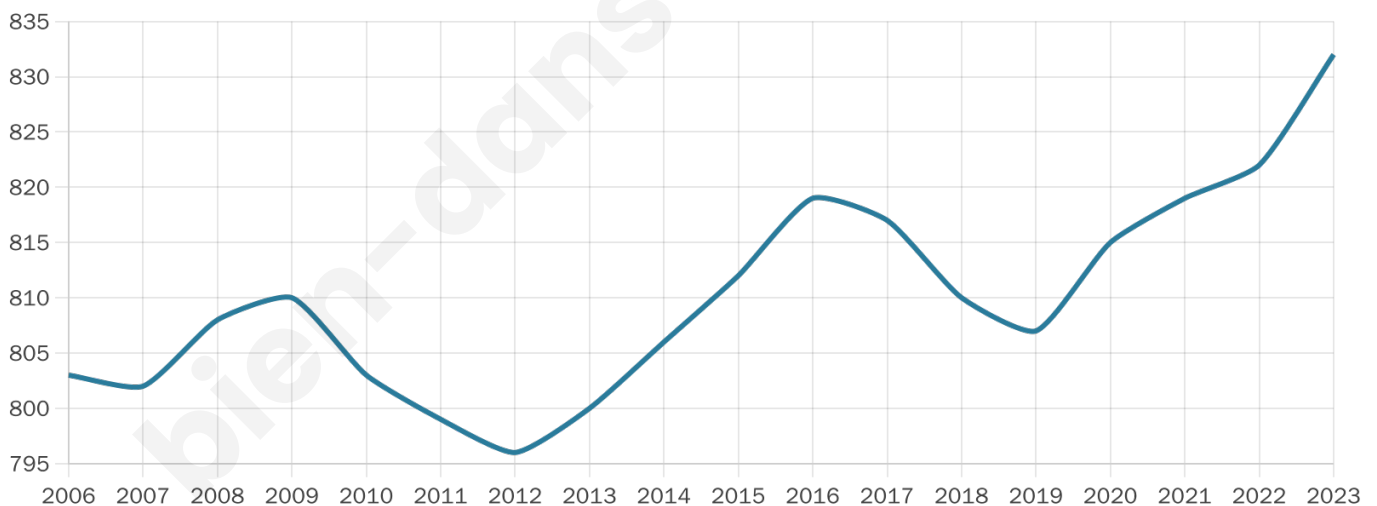

48 ans

Pop active

30.3%

Taux chômage

11.7%

Pop densité

19 h/km²

Revenu moyen

20 560 €/an

Evolution du nombre d'habitants

Sources : Institut national de la statistique et des études économiques (insee) selon Les dernières parutions officielles de 2024 portant sur les années 2020, 2021 et 2022.