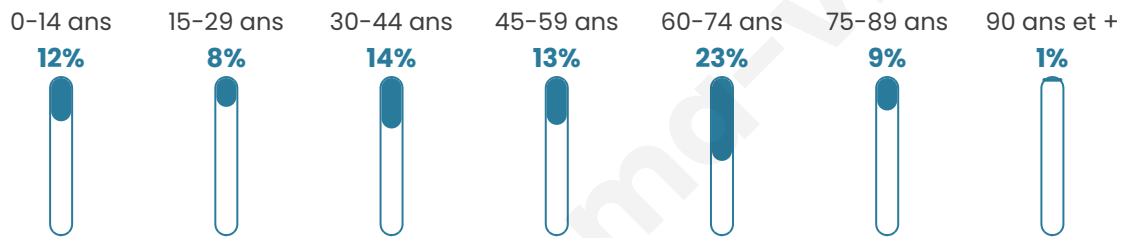

Version web

Ville de Lunas

Présenté par

BIEN dans
ma **VILLE** 

Sommaire

Situation géographique	3
Statistiques sur la population	4
Evolution du nombre d'habitants	4
Tranche d'âge	5
0-14 ans	5
15-29 ans	5
30-44 ans	5
45-59 ans	5
60-74 ans	5
75-89 ans	5
90 ans et +	5
Activité professionnelle	5
Agriculteurs	5
Artisans, Commerçants	5
Cadres et sup.	5
Professions intermédiaires	5
Employé	5
Ouvrier	5
Retraité	5
Autres	5
Niveau de diplôme	6
Sans diplôme ou CEP	6
Brevet, BEPC, DNB	6
CAP-BEP ou équivalent	6
BAC ou équivalent	6
BAC+2	6
BAC+3 ou +4	6
BAC+5 ou plus	6
Composition des ménages	6
Couple sans enfant	6
Couple avec enfant(s)	6
Famille monoparentale	6
Colocation / Autre	6
Personnes seules	6
Profils électoraux	7
Premier tour	7
Sécurité	8
Evolution du nombre d'infractions	8
Pour comparer	9
Services à la population	10
Commerce	10
Éducation	10
Villes autour de Lunas	12

48 ans

Pop active

30.3%

Taux chômage

11.7%

Pop densité

19 h/km²

Revenu moyen

Tranche d'âge

Activité professionnelle

Niveau de diplôme

Composition des ménages

Profils électoraux

Premier tour

	Jean-Luc MÉLENCHON	28.27 %
	Marine LE PEN	22.20 %
	Emmanuel MACRON	20.56 %
	Jean LASSALLE	6.78 %
	Fabien ROUSSEL	5.84 %
	Éric ZEMMOUR	5.37 %
	Yannick JADOT	3.50 %
	Valérie PÉCRESSE	3.04 %
	Nicolas DUPONT- AIGNAN	2.10 %
	Anne HIDALGO	1.64 %
	Philippe POUTOU	0.47 %
	Nathalie ARTHAUD	0.23 %