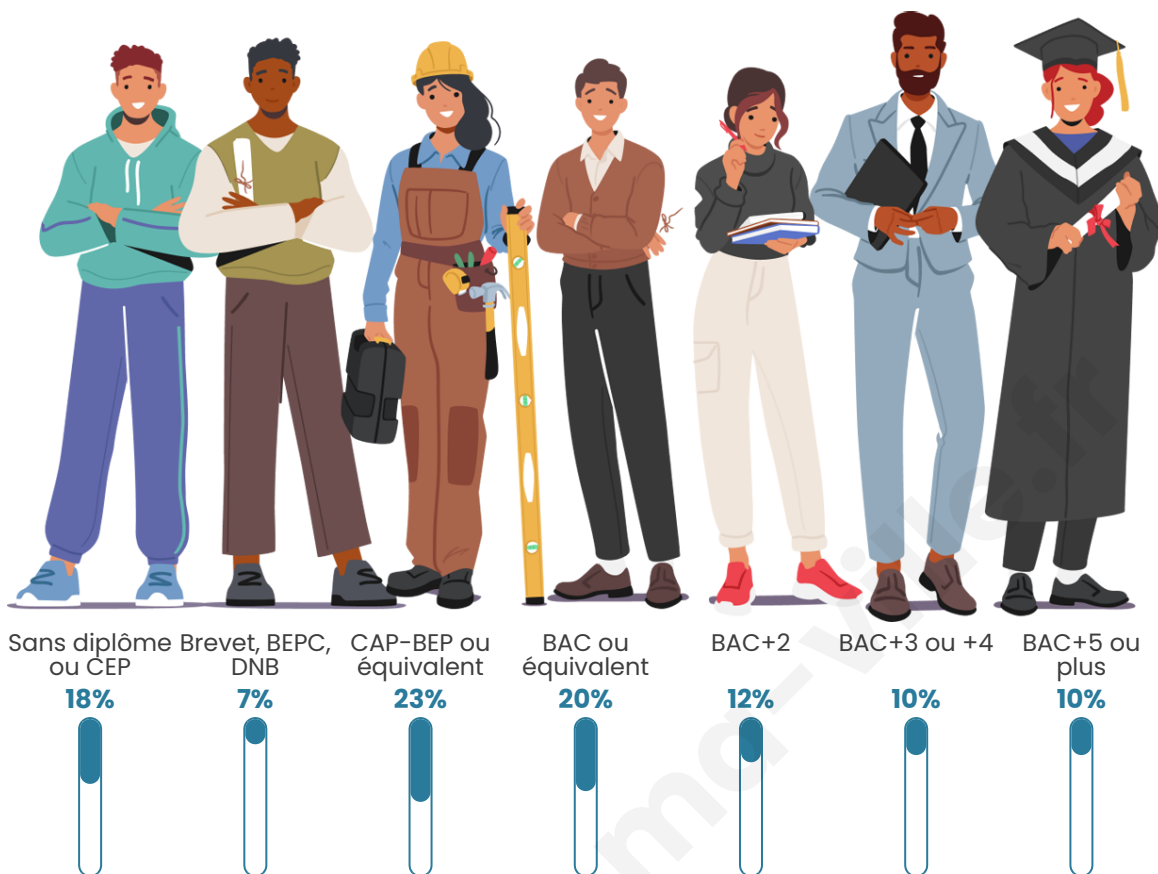

Tranche d'âge

Activité professionnelle

Niveau de diplôme

Composition des ménages

Profils électoraux

Premier tour

	Jean-Luc MÉLENCHON	28.27 %
	Marine LE PEN	22.20 %
	Emmanuel MACRON	20.56 %
	Jean LASSALLE	6.78 %
	Fabien ROUSSEL	5.84 %
	Éric ZEMMOUR	5.37 %
	Yannick JADOT	3.50 %
	Valérie PÉCRESSE	3.04 %
	Nicolas DUPONT- AIGNAN	2.10 %
	Anne HIDALGO	1.64 %
	Philippe POUTOU	0.47 %
	Nathalie ARTHAUD	0.23 %