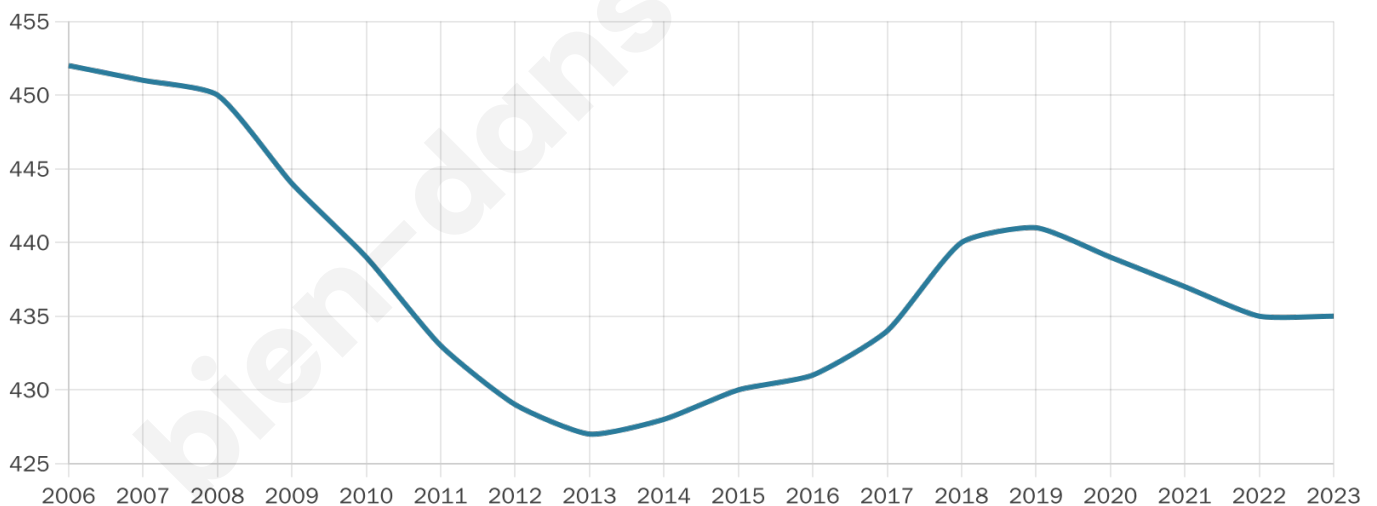

435

Age moyen

53 ans

Pop active

36.8%

Taux chômage

7.4%

Pop densité

24 h/km²

Revenu moyen

19 490 €/an

Evolution du nombre d'habitants

Sources : Institut national de la statistique et des études économiques (insee) selon Les dernières parutions officielles de 2024 portant sur les années 2020, 2021 et 2022.