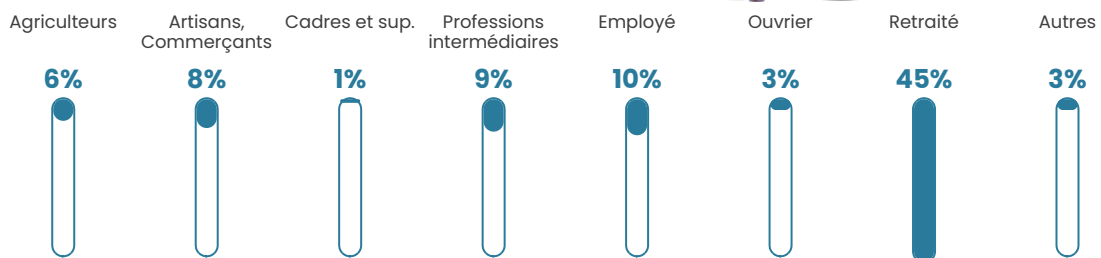

24 h/km²

Revenu moyen

19 490 €/an

Evolution du nombre d'habitants

Sources : Institut national de la statistique et des études économiques (insee) selon Les dernières parutions officielles de 2024 portant sur les années 2020, 2021 et 2022.

Tranche d'âge

Activité professionnelle

Niveau de diplôme

Composition des ménages

Profils électoraux

Premier tour

	Emmanuel MACRON	22.96 %
	Jean-Luc MÉLENCHON	20.62 %
	Marine LE PEN	18.29 %
	Jean LASSALLE	14.40 %
	Éric ZEMMOUR	7.00 %
	Yannick JADOT	7.00 %
	Valérie PÉCRESE	3.89 %
	Nicolas DUPONT-AIGNAN	2.72 %
	Anne HIDALGO	1.56 %
	Fabien ROUSSEL	1.17 %
	Nathalie ARTHAUD	0.39 %
	Philippe POUTOU	0.00 %