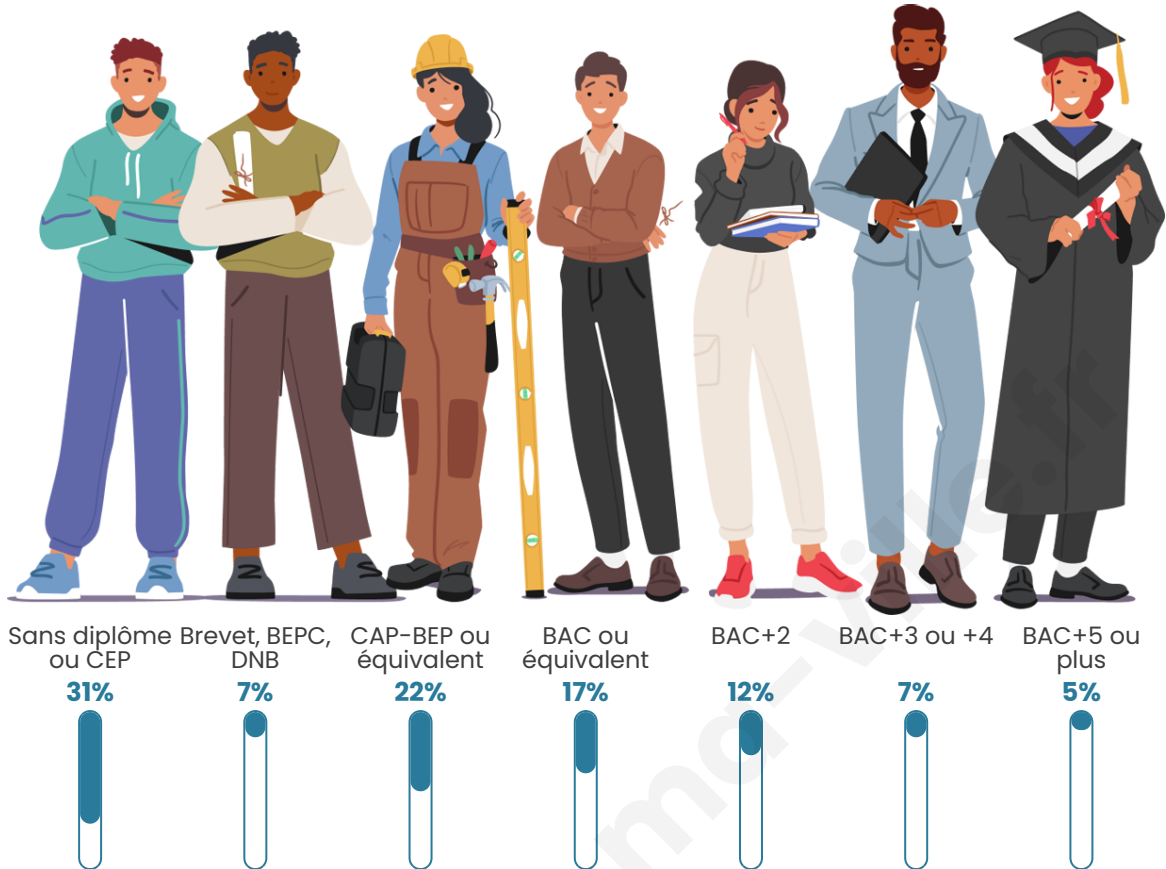

435

Age moyen

53 ans

Pop active

36.8%

Taux chômage

7.4%

Pop densité

Tranche d'âge

Activité professionnelle

Niveau de diplôme

Composition des ménages

Profils électoraux

Premier tour

	Emmanuel MACRON	22.96 %
	Jean-Luc MÉLENCHON	20.62 %
	Marine LE PEN	18.29 %
	Jean LASSALLE	14.40 %
	Éric ZEMMOUR	7.00 %
	Yannick JADOT	7.00 %
	Valérie PÉCRESE	3.89 %
	Nicolas DUPONT-AIGNAN	2.72 %
	Anne HIDALGO	1.56 %
	Fabien ROUSSEL	1.17 %
	Nathalie ARTHAUD	0.39 %
	Philippe POUTOU	0.00 %