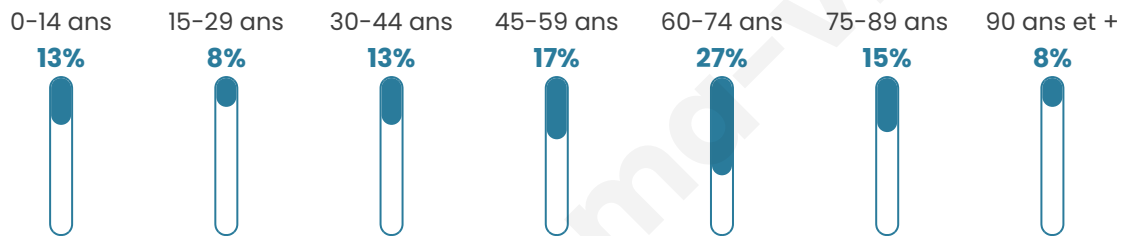

435

Age moyen

53 ans

Pop active

36.8%

Taux chômage

7.4%

Pop densité

24 h/km²

Revenu moyen

19 490 €/an

Evolution du nombre d'habitants

Sources : Institut national de la statistique et des études économiques (insee) selon Les dernières parutions officielles de 2024 portant sur les années 2020, 2021 et 2022.

Tranche d'âge

Activité professionnelle

Niveau de diplôme

Composition des ménages

Profils électoraux

Premier tour

	Emmanuel MACRON	22.96 %
	Jean-Luc MÉLENCHON	20.62 %
	Marine LE PEN	18.29 %
	Jean LASSALLE	14.40 %
	Éric ZEMMOUR	7.00 %
	Yannick JADOT	7.00 %
	Valérie PÉCRESE	3.89 %
	Nicolas DUPONT-AIGNAN	2.72 %
	Anne HIDALGO	1.56 %
	Fabien ROUSSEL	1.17 %
	Nathalie ARTHAUD	0.39 %
	Philippe POUTOU	0.00 %