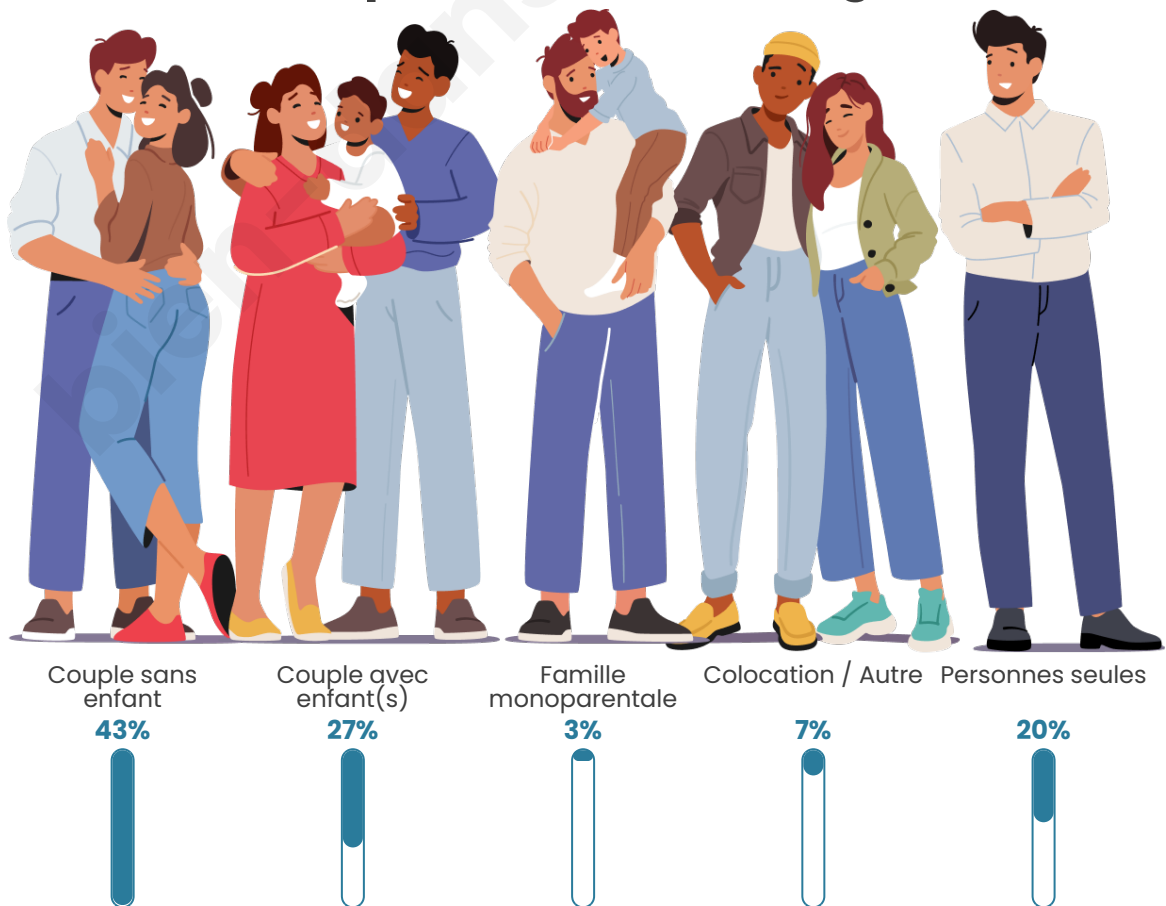

Tranche d'âge

Activité professionnelle

Niveau de diplôme

Composition des ménages

Profils électoraux

Premier tour

	Emmanuel MACRON	22.96 %
	Jean-Luc MÉLENCHON	20.62 %
	Marine LE PEN	18.29 %
	Jean LASSALLE	14.40 %
	Éric ZEMMOUR	7.00 %
	Yannick JADOT	7.00 %
	Valérie PÉCRESE	3.89 %
	Nicolas DUPONT-AIGNAN	2.72 %
	Anne HIDALGO	1.56 %
	Fabien ROUSSEL	1.17 %
	Nathalie ARTHAUD	0.39 %
	Philippe POUTOU	0.00 %