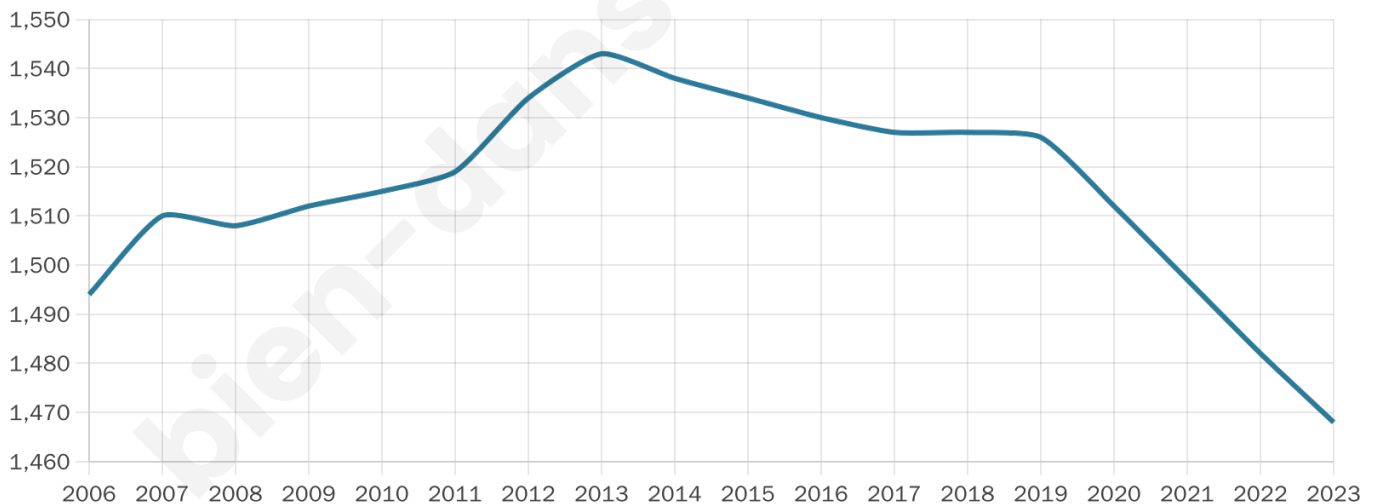

Version web

Ville de Lumigny-Nesles-Ormeaux

Présenté par

BIEN dans ma **VILLE** 

Sommaire

Situation géographique	3
Statistiques sur la population	4
Evolution du nombre d'habitants	4
Tranche d'âge	5
0-14 ans	5
15-29 ans	5
30-44 ans	5
45-59 ans	5
60-74 ans	5
75-89 ans	5
90 ans et +	5
Activité professionnelle	5
Agriculteurs	5
Artisans, Commerçants	5
Cadres et sup.	5
Professions intermédiaires	5
Employé	5
Ouvrier	5
Retraité	5
Autres	5
Niveau de diplôme	6
Sans diplôme ou CEP	6
Brevet, BEPC, DNB	6
CAP-BEP ou équivalent	6
BAC ou équivalent	6
BAC+2	6
BAC+3 ou +4	6
BAC+5 ou plus	6
Composition des ménages	6
Couple sans enfant	6
Couple avec enfant(s)	6
Famille monoparentale	6
Colocation / Autre	6
Personnes seules	6
Profil électoraux	7
Premier tour	7
Sécurité	8
Evolution du nombre d'infractions	8
Pour comparer	9
Services à la population	10
Commerce	10
Éducation	10
Villes autour de Lumigny-Nesles-Ormeaux	11
Avis sur la ville de Lumigny-Nesles-Ormeaux	12
Moyenne par critère	12
Villes autour de Lumigny-Nesles-Ormeaux	12
Répartition des avis par note	12
Répartition des avis par note	12

1 468

Age moyen

40 ans

Pop active

54.9%

Taux chômage

4.4%

Pop densité

41 h/km²

Revenu moyen

28 250 €/an

Evolution du nombre d'habitants

Sources : Institut national de la statistique et des études économiques (insee) selon Les dernières parutions officielles de 2024 portant sur les années 2020, 2021 et 2022.