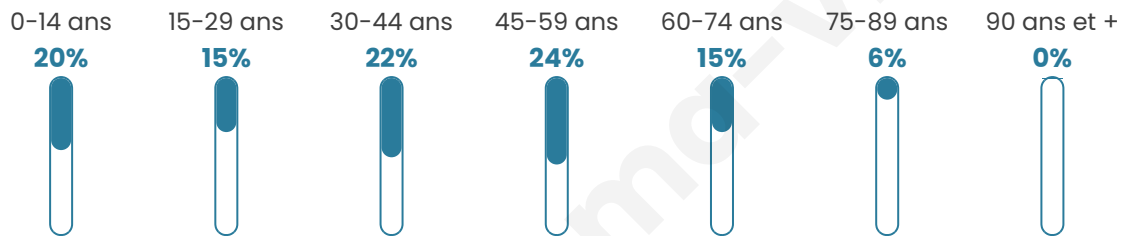

1 468

Age moyen

40 ans

Pop active

54.9%

Taux chômage

4.4%

Pop densité

41 h/km²

Revenu moyen

28 250 €/an

Evolution du nombre d'habitants

Sources : Institut national de la statistique et des études économiques (insee) selon Les dernières parutions officielles de 2024 portant sur les années 2020, 2021 et 2022.

Tranche d'âge

Activité professionnelle

Niveau de diplôme

Composition des ménages

Profils électoraux

Premier tour

	Marine LE PEN	35.66 %
	Emmanuel MACRON	22.63 %
	Jean-Luc MÉLENCHON	14.93 %
	Éric ZEMMOUR	8.53 %
	Valérie PÉCRESSE	5.92 %
	Yannick JADOT	4.50 %
	Fabien ROUSSEL	2.37 %
	Jean LASSALLE	2.01 %
	Nicolas DUPONT-AIGNAN	1.78 %
	Anne HIDALGO	0.83 %
	Nathalie ARTHAUD	0.59 %
	Philippe POUTOU	0.24 %