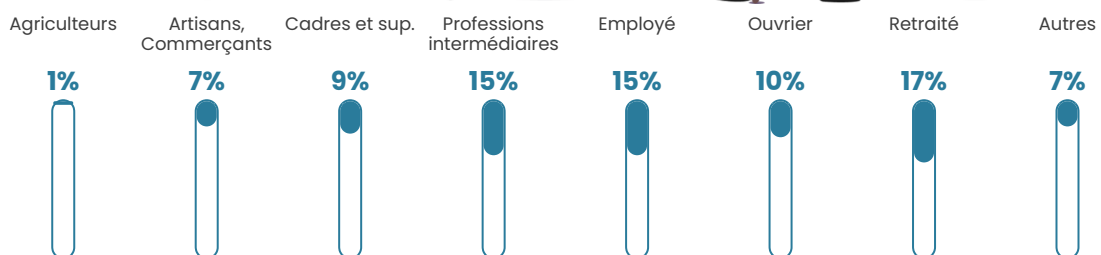

41 h/km²

Revenu moyen

28 250 €/an

Evolution du nombre d'habitants

Sources : Institut national de la statistique et des études économiques (insee) selon Les dernières parutions officielles de 2024 portant sur les années 2020, 2021 et 2022.

Tranche d'âge

Activité professionnelle

Niveau de diplôme

Composition des ménages

Profils électoraux

Premier tour

	Marine LE PEN	35.66 %
	Emmanuel MACRON	22.63 %
	Jean-Luc MÉLENCHON	14.93 %
	Éric ZEMMOUR	8.53 %
	Valérie PÉCRESSE	5.92 %
	Yannick JADOT	4.50 %
	Fabien ROUSSEL	2.37 %
	Jean LASSALLE	2.01 %
	Nicolas DUPONT-AIGNAN	1.78 %
	Anne HIDALGO	0.83 %
	Nathalie ARTHAUD	0.59 %
	Philippe POUTOU	0.24 %