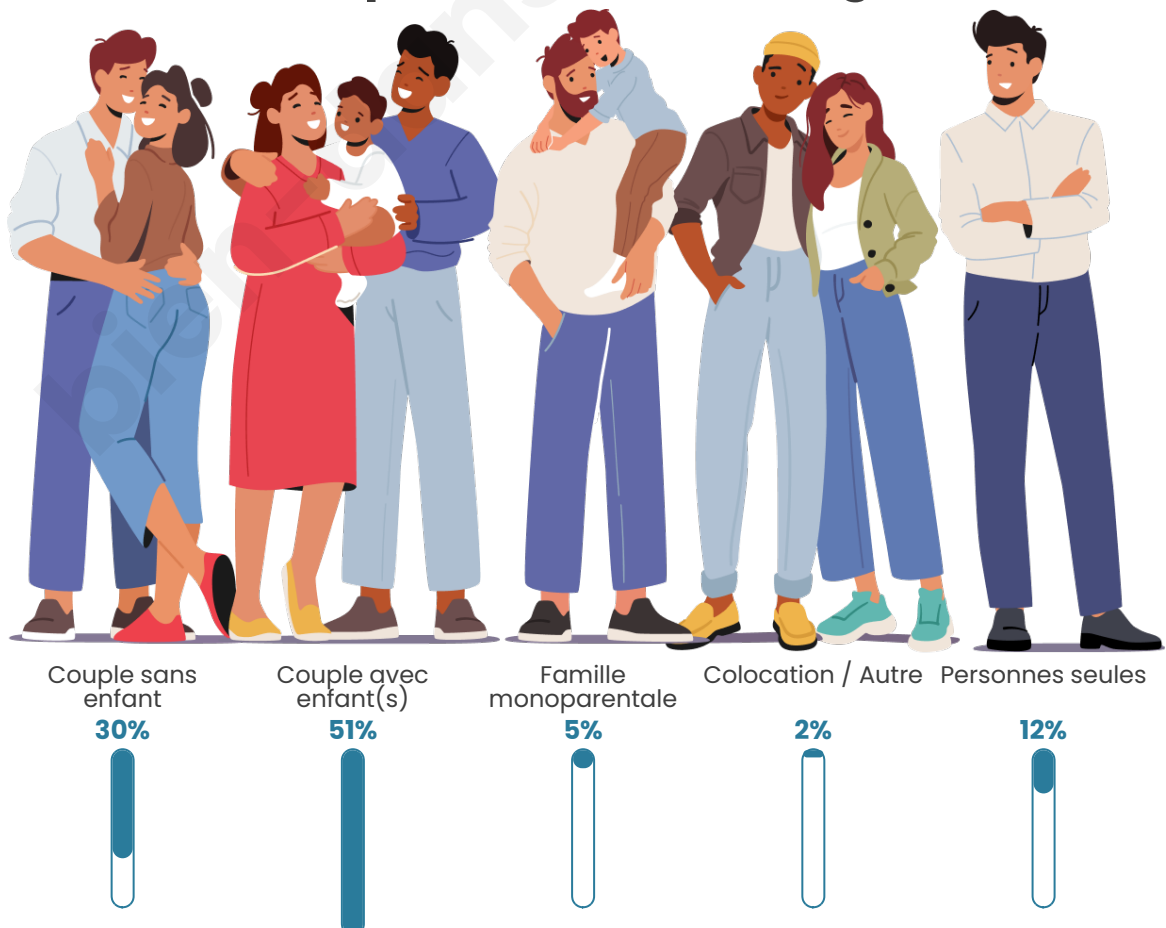

Tranche d'âge

Activité professionnelle

Niveau de diplôme

Composition des ménages

Profils électoraux

Premier tour

	Marine LE PEN	35.66 %
	Emmanuel MACRON	22.63 %
	Jean-Luc MÉLENCHON	14.93 %
	Éric ZEMMOUR	8.53 %
	Valérie PÉCRESSE	5.92 %
	Yannick JADOT	4.50 %
	Fabien ROUSSEL	2.37 %
	Jean LASSALLE	2.01 %
	Nicolas DUPONT-AIGNAN	1.78 %
	Anne HIDALGO	0.83 %
	Nathalie ARTHAUD	0.59 %
	Philippe POUTOU	0.24 %