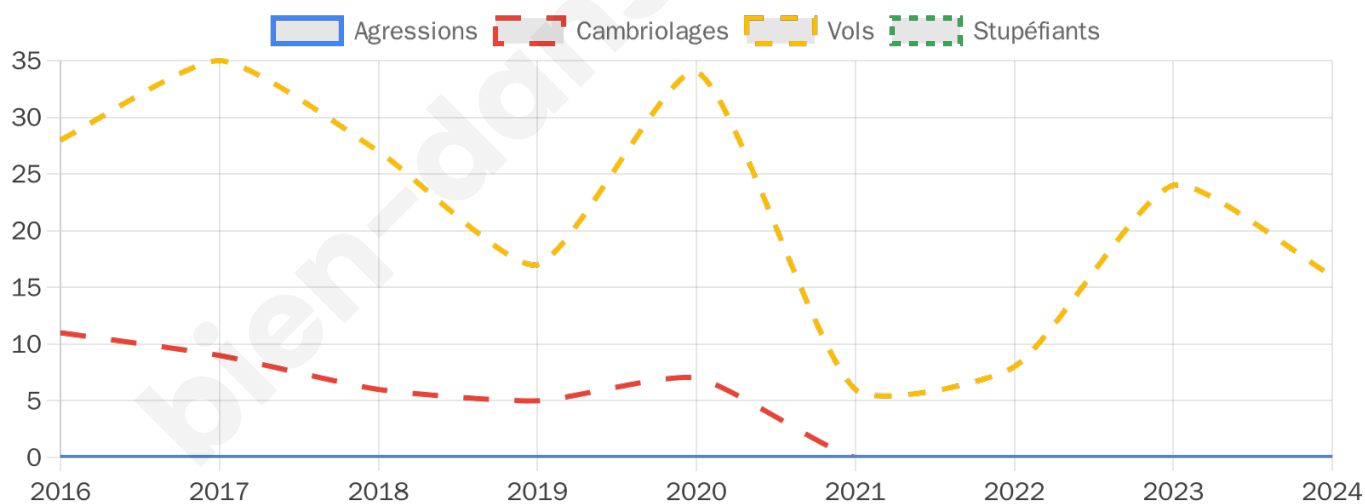

1 079 inscrits

Participation : 79.52%

Votes blancs : 1.40%

Votes nuls : 0.23%

Second tour

	Emmanuel MACRON	45,2 %
	Marine LE PEN	54,8 %

1 080 inscrits

Participation : 77.5%

Votes blancs : 5.26%

Votes nuls : 1.43%

Sécurité

Agressions physiques / sexuelles

0

Cambriolages

0

Vols / dégradations

16

Stupéfiants

0

Evolution du nombre d'infractions

Pour comparer

(en proportion du nombre d'habitants)

Sources : Bases statistiques communale, départementale et régionale de la délinquance enregistrée par la police et la gendarmerie nationales selon les dernières parutions officielles de 2025 portant sur l'année 2024 ([data.gouv](https://data.gouv.fr)).