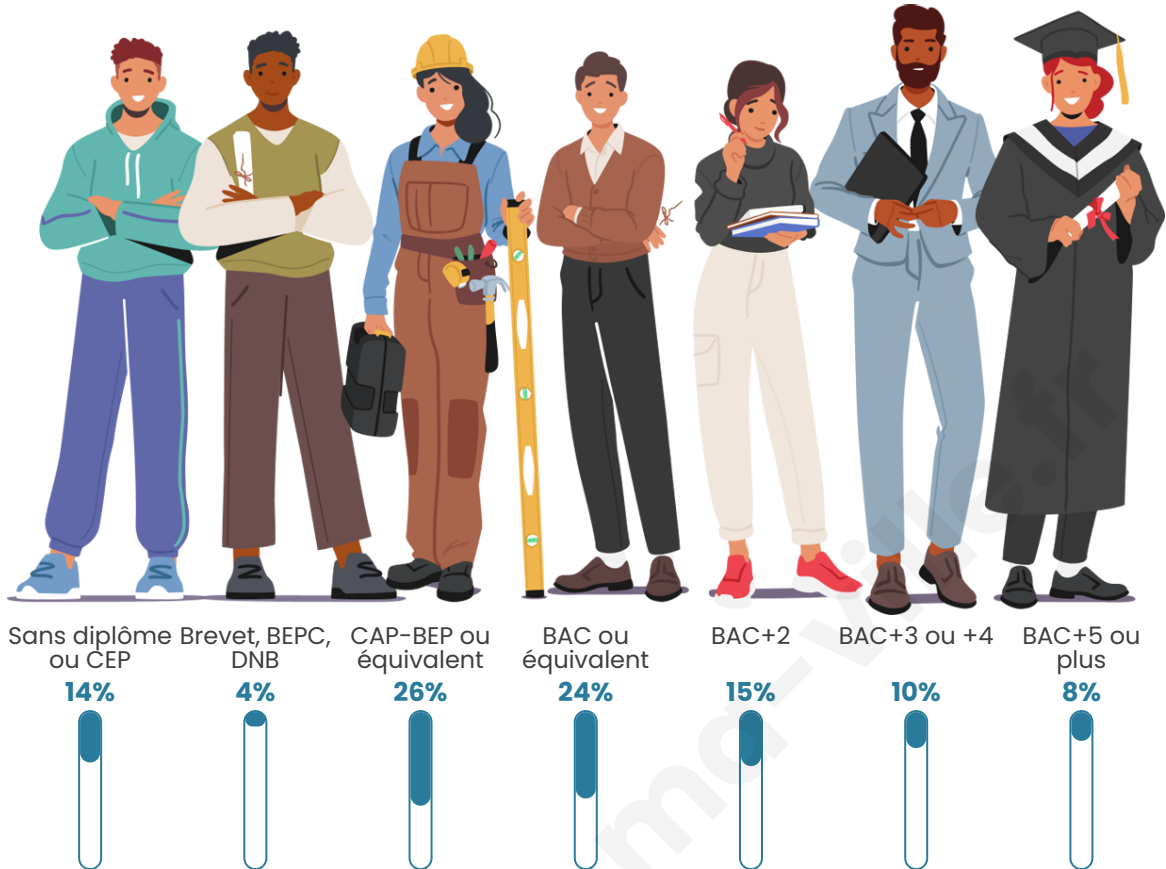

1 468

Age moyen

40 ans

Pop active

54.9%

Taux chômage

4.4%

Pop densité

Tranche d'âge

Activité professionnelle

Niveau de diplôme

Composition des ménages

Profils électoraux

Premier tour

	Marine LE PEN	35.66 %
	Emmanuel MACRON	22.63 %
	Jean-Luc MÉLENCHON	14.93 %
	Éric ZEMMOUR	8.53 %
	Valérie PÉCRESSE	5.92 %
	Yannick JADOT	4.50 %
	Fabien ROUSSEL	2.37 %
	Jean LASSALLE	2.01 %
	Nicolas DUPONT-AIGNAN	1.78 %
	Anne HIDALGO	0.83 %
	Nathalie ARTHAUD	0.59 %
	Philippe POUTOU	0.24 %