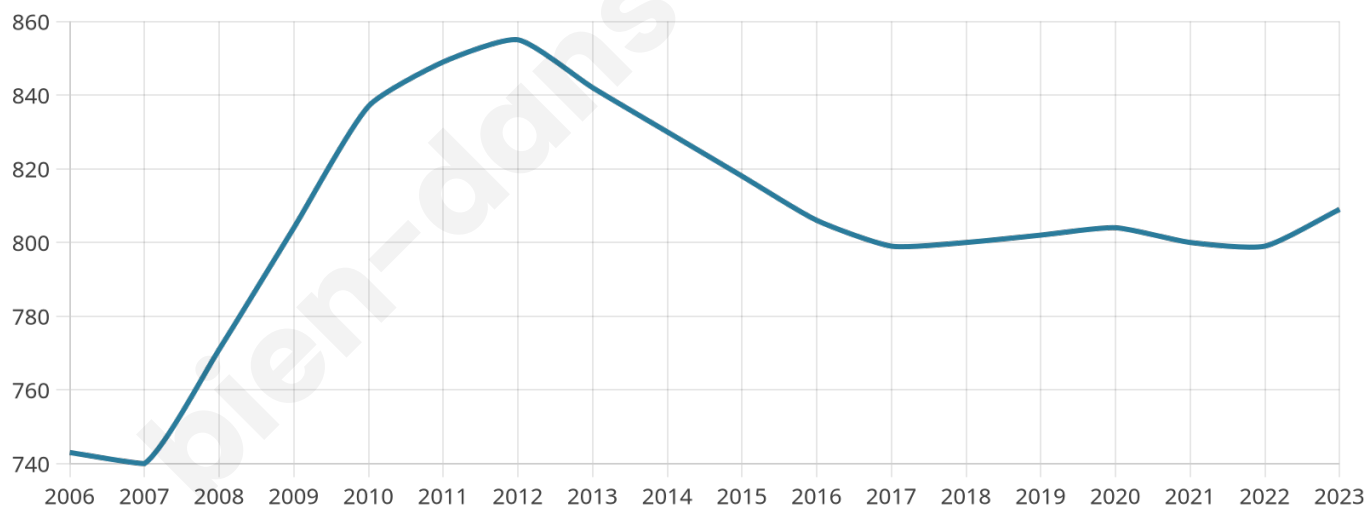

# Statistiques sur la population

Nombre d'habitants

**809**

Age moyen

**42 ans**

Pop active

**54.4%**

Taux chômage

**5.8%**

Pop densité

**62 h/km<sup>2</sup>**

Revenu moyen

**27 680 €/an**

## Evolution du nombre d'habitants

Sources : Institut national de la statistique et des études économiques (insee) selon Les dernières parutions officielles de 2024 portant sur les années 2020, 2021 et 2022.