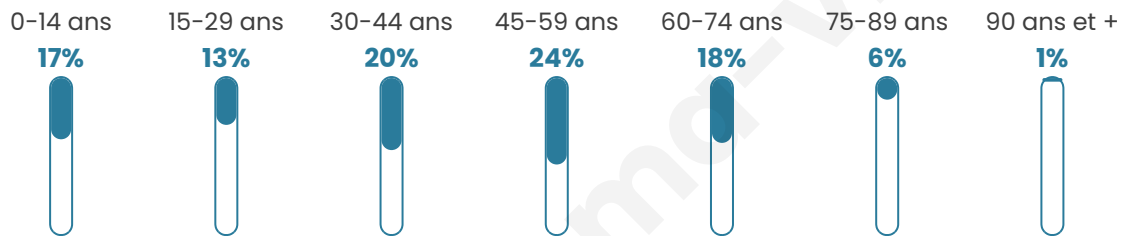

# Statistiques sur la population

Nombre d'habitants

**809**

Age moyen

**42 ans**

Pop active

**54.4%**

Taux chômage

**5.8%**

Pop densité

**62 h/km<sup>2</sup>**

Revenu moyen

**27 680 €/an**

## Evolution du nombre d'habitants

Sources : Institut national de la statistique et des études économiques (insee) selon Les dernières parutions officielles de 2024 portant sur les années 2020, 2021 et 2022.

## Tranche d'âge