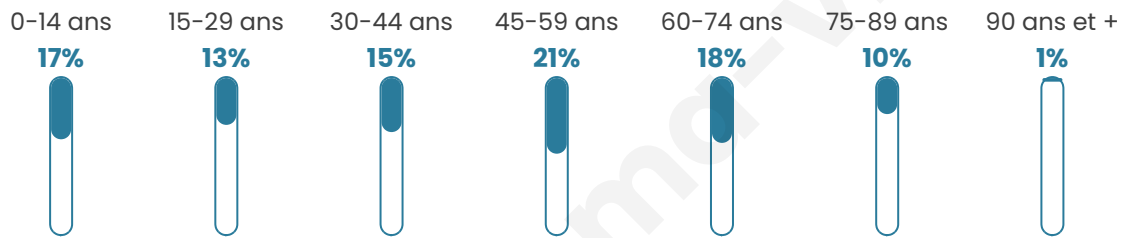

# Statistiques sur la population

Nombre d'habitants

**6 945**

Age moyen

**44 ans**

Pop active

**42.9%**

Taux chômage

**8.1%**

Pop densité

**1 736 h/km<sup>2</sup>**

Revenu moyen

**25 250 €/an**

## Evolution du nombre d'habitants

Sources : Institut national de la statistique et des études économiques (insee) selon Les dernières parutions officielles de 2024 portant sur les années 2020, 2021 et 2022.

## Tranche d'âge