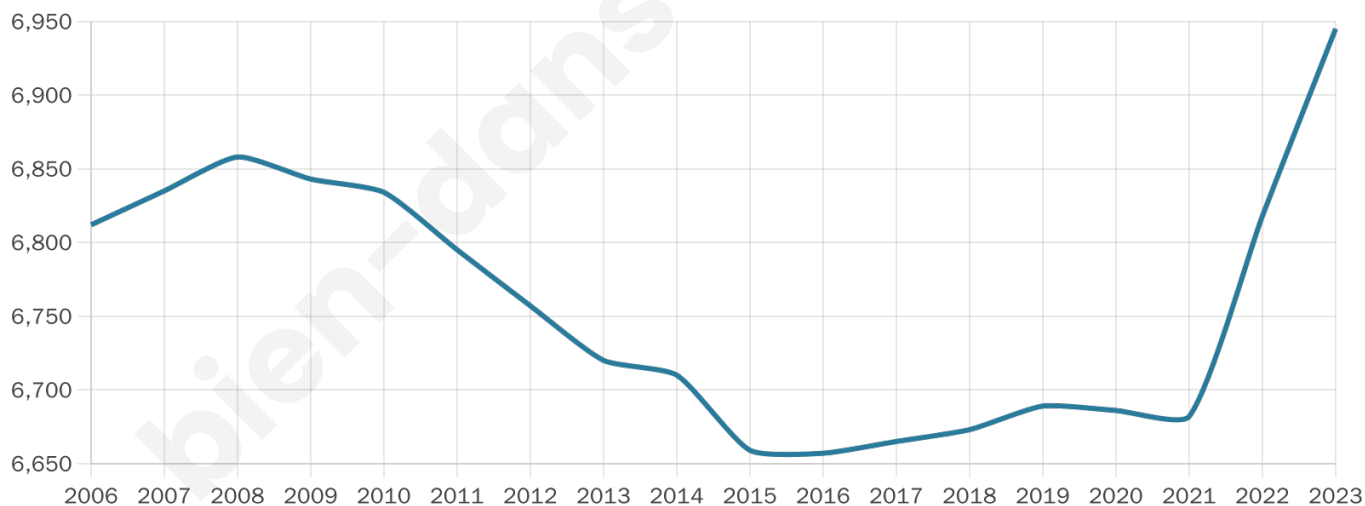

# Statistiques sur la population

Nombre d'habitants

**6 945**

Age moyen

**44 ans**

Pop active

**42.9%**

Taux chômage

**8.1%**

Pop densité

**1 736 h/km<sup>2</sup>**

Revenu moyen

**25 250 €/an**

## Evolution du nombre d'habitants

Sources : Institut national de la statistique et des études économiques (insee) selon Les dernières parutions officielles de 2024 portant sur les années 2020, 2021 et 2022.