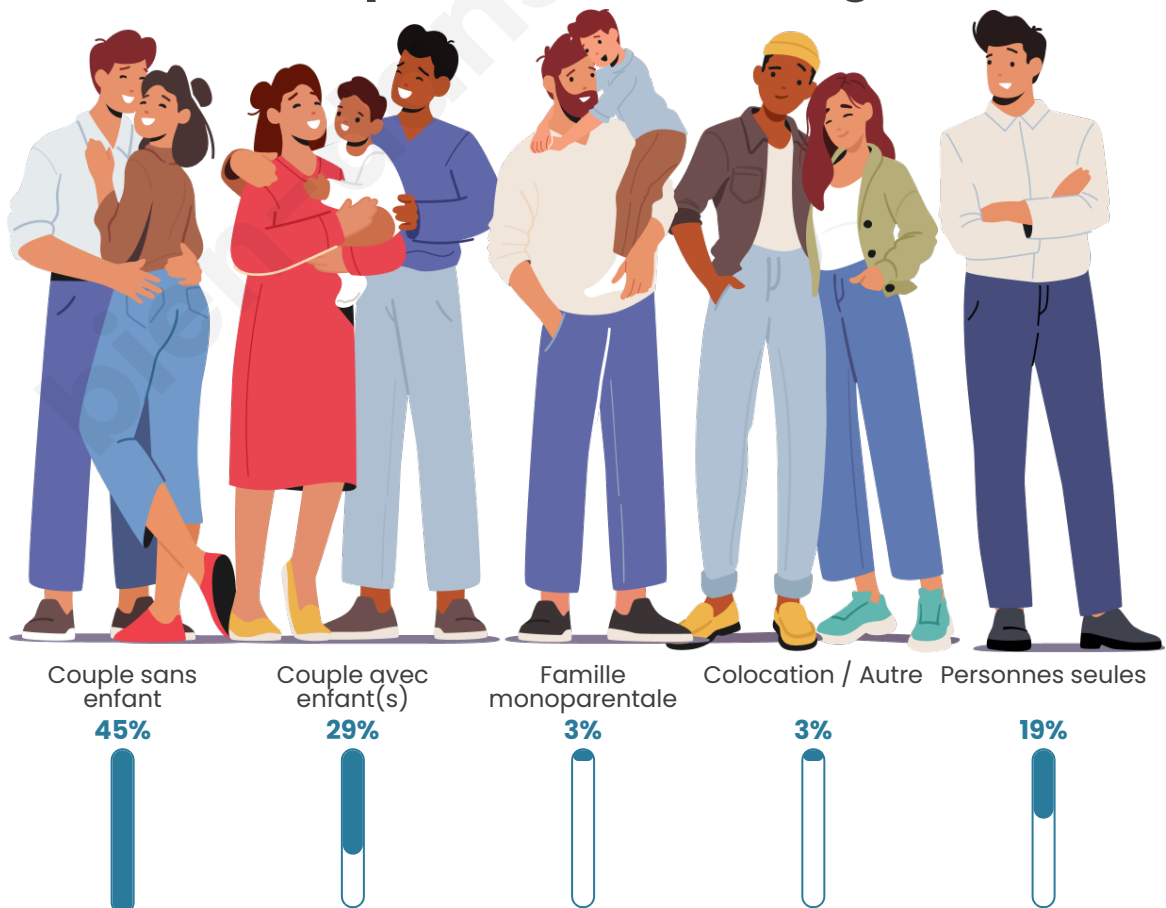

Tranche d'âge

Activité professionnelle

Niveau de diplôme

Composition des ménages

Profils électoraux

Premier tour

	Marine LE PEN	36.09 %
	Emmanuel MACRON	26.52 %
	Valérie PÉCRESSE	10.00 %
	Jean-Luc MÉLENCHON	9.57 %
	Nicolas DUPONT-AIGNAN	4.78 %
	Jean LASSALLE	3.91 %
	Éric ZEMMOUR	3.91 %
	Fabien ROUSSEL	2.61 %
	Nathalie ARTHAUD	0.87 %
	Yannick JADOT	0.87 %
	Philippe POUTOU	0.87 %
	Anne HIDALGO	0.00 %