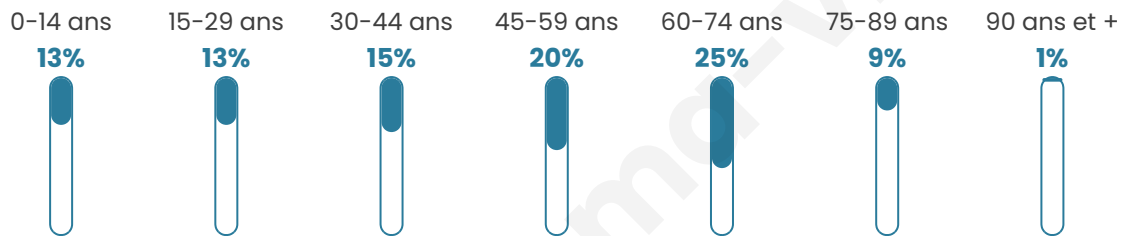

430

Age moyen

47 ans

Pop active

42.6%

Taux chômage

13.4%

Pop densité

29 h/km²

Revenu moyen

21 480 €/an

Evolution du nombre d'habitants

Sources : Institut national de la statistique et des études économiques (insee) selon Les dernières parutions officielles de 2024 portant sur les années 2020, 2021 et 2022.

Tranche d'âge

Activité professionnelle

Niveau de diplôme

Composition des ménages

Profils électoraux

Premier tour

	Marine LE PEN	36.09 %
	Emmanuel MACRON	26.52 %
	Valérie PÉCRESSE	10.00 %
	Jean-Luc MÉLENCHON	9.57 %
	Nicolas DUPONT-AIGNAN	4.78 %
	Jean LASSALLE	3.91 %
	Éric ZEMMOUR	3.91 %
	Fabien ROUSSEL	2.61 %
	Nathalie ARTHAUD	0.87 %
	Yannick JADOT	0.87 %
	Philippe POUTOU	0.87 %
	Anne HIDALGO	0.00 %

312 inscrits

Participation : 75.96%

Votes blancs : 0.84%

Votes nuls : 2.11%

Second tour

	Emmanuel MACRON	43,72 %
	Marine LE PEN	56,28 %

314 inscrits

Participation : 80.25%