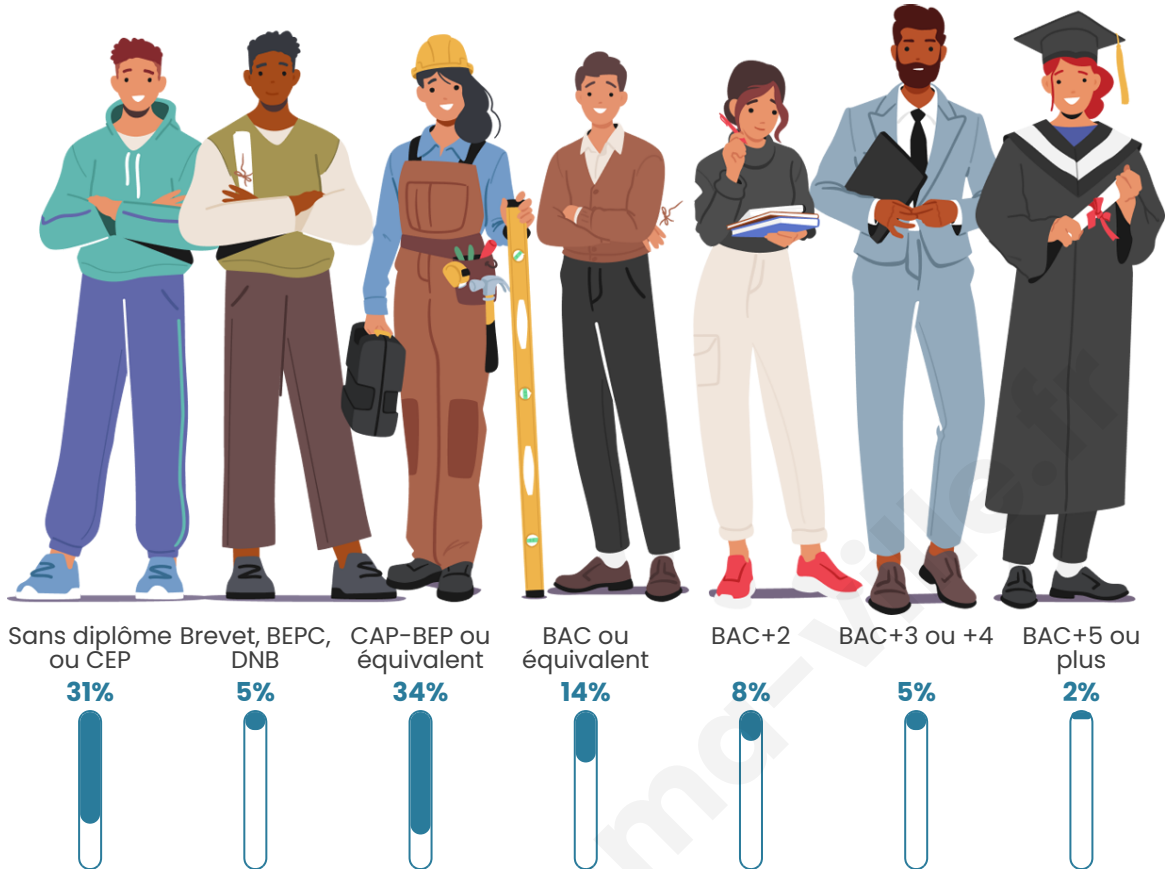

430

Age moyen

47 ans

Pop active

42.6%

Taux chômage

13.4%

Pop densité

Tranche d'âge

Activité professionnelle

Niveau de diplôme

Composition des ménages

Profils électoraux

Premier tour

	Marine LE PEN	36.09 %
	Emmanuel MACRON	26.52 %
	Valérie PÉCRESSE	10.00 %
	Jean-Luc MÉLENCHON	9.57 %
	Nicolas DUPONT-AIGNAN	4.78 %
	Jean LASSALLE	3.91 %
	Éric ZEMMOUR	3.91 %
	Fabien ROUSSEL	2.61 %
	Nathalie ARTHAUD	0.87 %
	Yannick JADOT	0.87 %
	Philippe POUTOU	0.87 %
	Anne HIDALGO	0.00 %