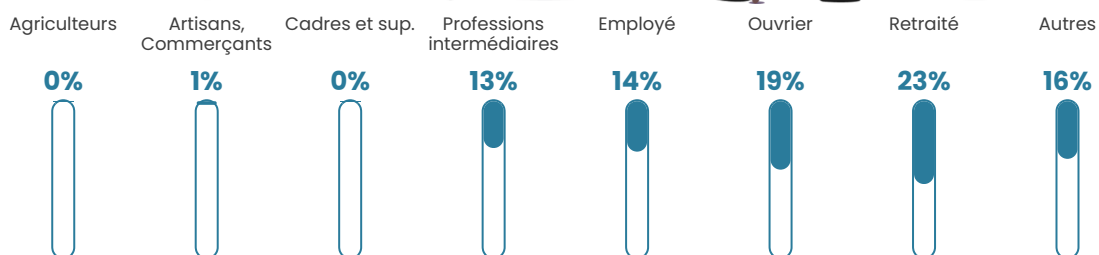

29 h/km²

Revenu moyen

21 480 €/an

Evolution du nombre d'habitants

Sources : Institut national de la statistique et des études économiques (insee) selon Les dernières parutions officielles de 2024 portant sur les années 2020, 2021 et 2022.

Tranche d'âge

Activité professionnelle

Niveau de diplôme

Composition des ménages

Profils électoraux

Premier tour

	Marine LE PEN	36.09 %
	Emmanuel MACRON	26.52 %
	Valérie PÉCRESSE	10.00 %
	Jean-Luc MÉLENCHON	9.57 %
	Nicolas DUPONT-AIGNAN	4.78 %
	Jean LASSALLE	3.91 %
	Éric ZEMMOUR	3.91 %
	Fabien ROUSSEL	2.61 %
	Nathalie ARTHAUD	0.87 %
	Yannick JADOT	0.87 %
	Philippe POUTOU	0.87 %
	Anne HIDALGO	0.00 %