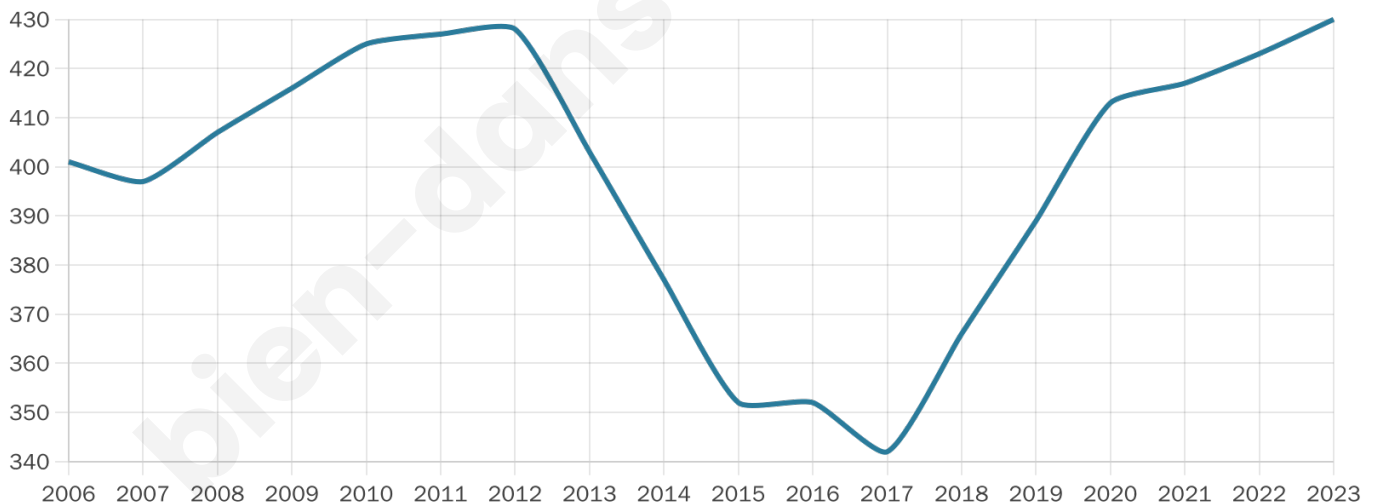

Version web

Ville de Luigny

Présenté par

BIEN dans
ma **VILLE** 

Sommaire

Situation géographique	3
Statistiques sur la population	4
Evolution du nombre d'habitants	4
Tranche d'âge	5
0-14 ans	5
15-29 ans	5
30-44 ans	5
45-59 ans	5
60-74 ans	5
75-89 ans	5
90 ans et +	5
Activité professionnelle	5
Agriculteurs	5
Artisans, Commerçants	5
Cadres et sup.	5
Professions intermédiaires	5
Employé	5
Ouvrier	5
Retraité	5
Autres	5
Niveau de diplôme	6
Sans diplôme ou CEP	6
Brevet, BEPC, DNB	6
CAP-BEP ou équivalent	6
BAC ou équivalent	6
BAC+2	6
BAC+3 ou +4	6
BAC+5 ou plus	6
Composition des ménages	6
Couple sans enfant	6
Couple avec enfant(s)	6
Famille monoparentale	6
Colocation / Autre	6
Personnes seules	6
Profil électoraux	7
Premier tour	7
Sécurité	8
Evolution du nombre d'infractions	8
Pour comparer	9
Services à la population	10
Commerce	10
Éducation	10
Villes autour de Luigny	12
Avis sur la ville de Luigny	13
Moyenne par critère	13
Villes autour de Luigny	13
Répartition des avis par note	13
Répartition des avis par note	13

430

Age moyen

47 ans

Pop active

42.6%

Taux chômage

13.4%

Pop densité

29 h/km²

Revenu moyen

21 480 €/an

Evolution du nombre d'habitants

Sources : Institut national de la statistique et des études économiques (insee) selon Les dernières parutions officielles de 2024 portant sur les années 2020, 2021 et 2022.