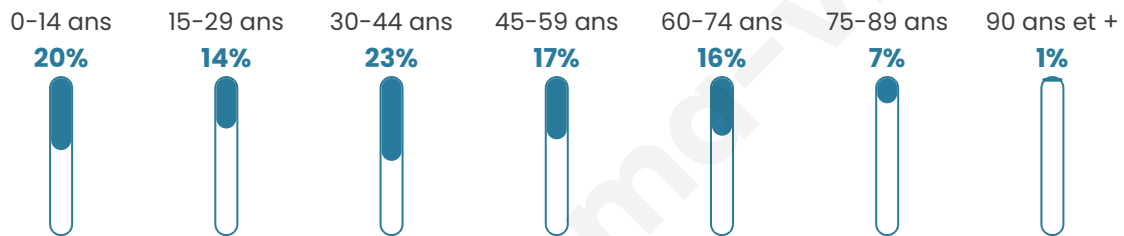

1 395

Age moyen

40 ans

Pop active

48.6%

Taux chômage

7.1%

Pop densité

140 h/km²

Revenu moyen

22 730 €/an

Evolution du nombre d'habitants

Sources : Institut national de la statistique et des études économiques (insee) selon Les dernières parutions officielles de 2024 portant sur les années 2020, 2021 et 2022.

Tranche d'âge

Activité professionnelle

Niveau de diplôme

Composition des ménages

Profils électoraux

Premier tour

	Marine LE PEN	32.19 %
	Emmanuel MACRON	25.03 %
	Jean-Luc MÉLENCHON	17.75 %
	Éric ZEMMOUR	5.70 %
	Jean LASSALLE	4.64 %
	Valérie PÉCRESSÉ	3.31 %
	Fabien ROUSSEL	2.52 %
	Yannick JADOT	2.52 %
	Anne HIDALGO	2.25 %
	Nicolas DUPONT-AIGNAN	2.25 %
	Philippe POUTOU	1.06 %
	Nathalie ARTHAUD	0.79 %

934 inscrits

Participation : 82.01%

Votes blancs : 1.31%

Votes nuls : 0.13%

Second tour

	Emmanuel MACRON	47,3 %
	Marine LE PEN	52,7 %

934 inscrits

Participation : 78.8%