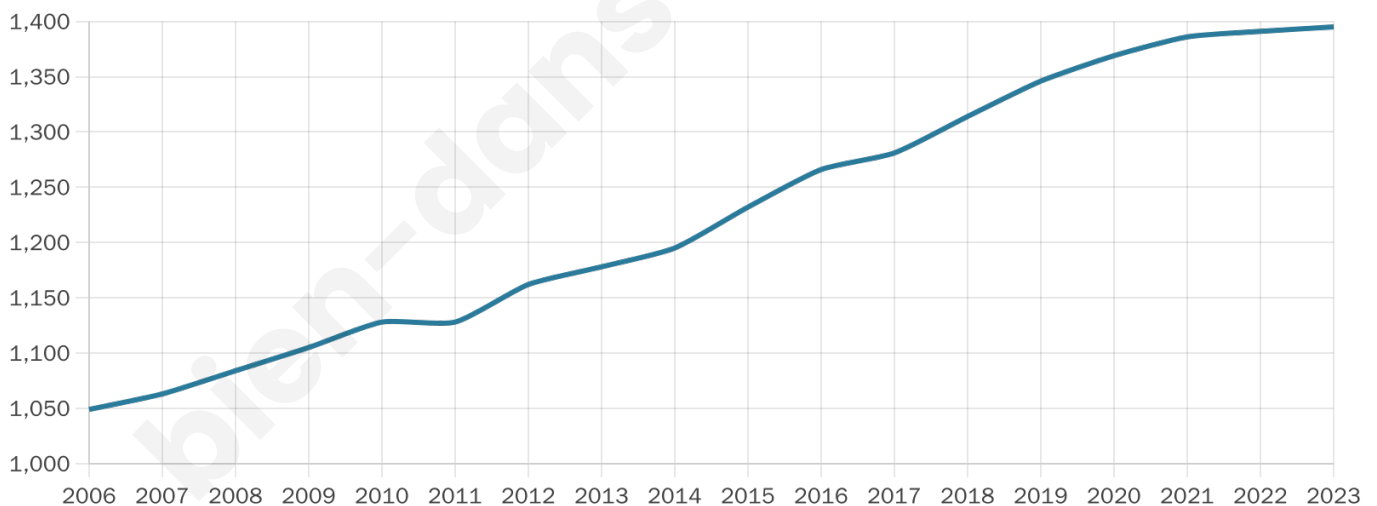

1 395

Age moyen

40 ans

Pop active

48.6%

Taux chômage

7.1%

Pop densité

140 h/km²

Revenu moyen

22 730 €/an

Evolution du nombre d'habitants

Sources : Institut national de la statistique et des études économiques (insee) selon Les dernières parutions officielles de 2024 portant sur les années 2020, 2021 et 2022.