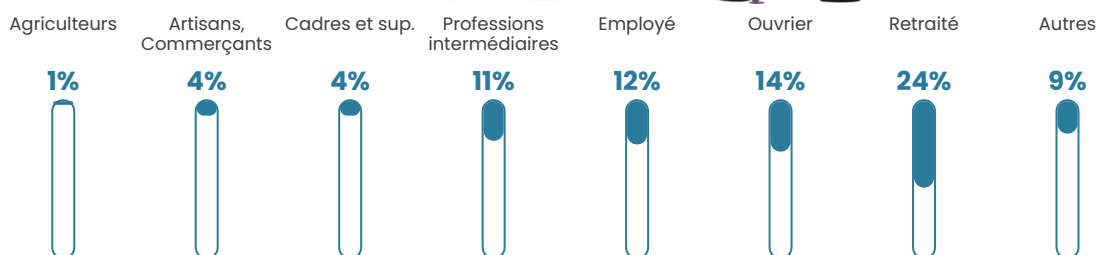

140 h/km²

Revenu moyen

22 730 €/an

Evolution du nombre d'habitants

Sources : Institut national de la statistique et des études économiques (insee) selon Les dernières parutions officielles de 2024 portant sur les années 2020, 2021 et 2022.

Tranche d'âge

Activité professionnelle

Niveau de diplôme

Composition des ménages

Profils électoraux

Premier tour

	Marine LE PEN	32.19 %
	Emmanuel MACRON	25.03 %
	Jean-Luc MÉLENCHON	17.75 %
	Éric ZEMMOUR	5.70 %
	Jean LASSALLE	4.64 %
	Valérie PÉCRESSÉ	3.31 %
	Fabien ROUSSEL	2.52 %
	Yannick JADOT	2.52 %
	Anne HIDALGO	2.25 %
	Nicolas DUPONT-AIGNAN	2.25 %
	Philippe POUTOU	1.06 %
	Nathalie ARTHAUD	0.79 %