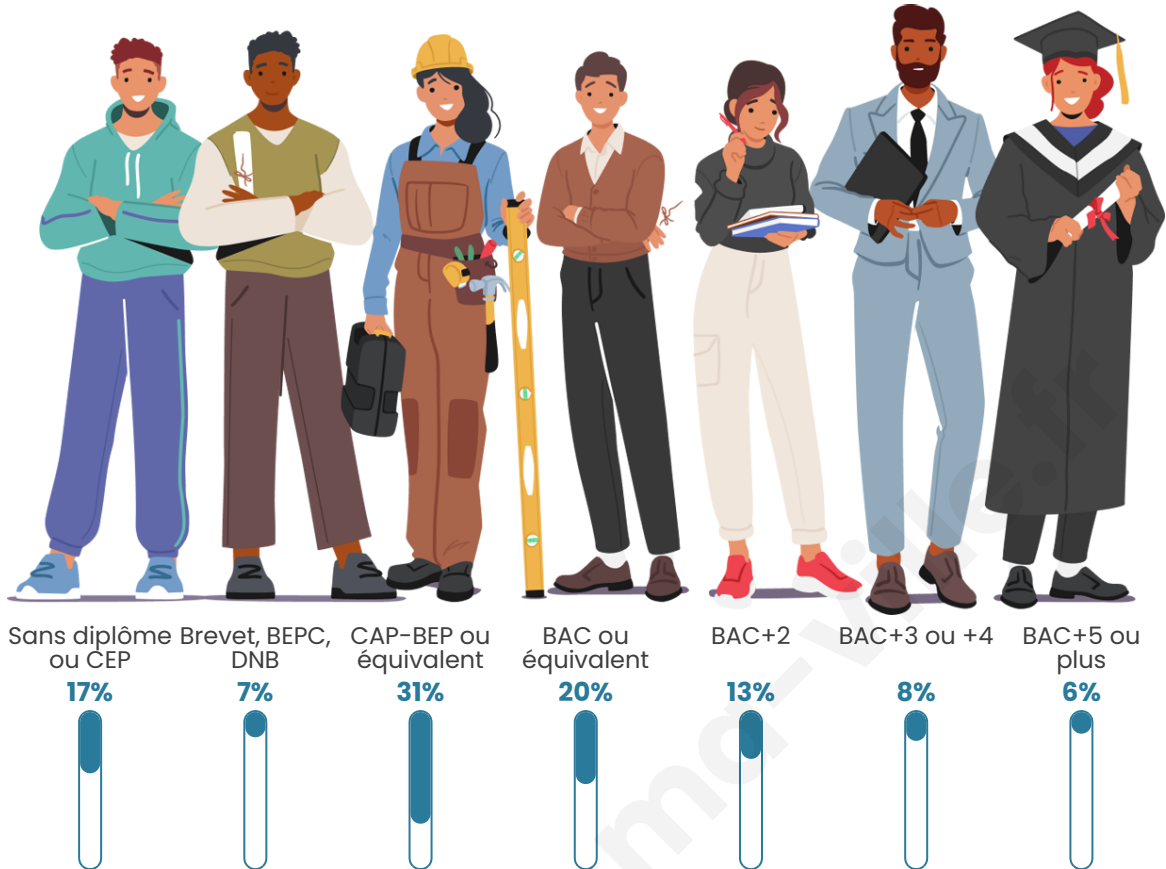

1 395

Age moyen

40 ans

Pop active

48.6%

Taux chômage

7.1%

Pop densité

Tranche d'âge

Activité professionnelle

Niveau de diplôme

Composition des ménages

Profils électoraux

Premier tour

	Marine LE PEN	32.19 %
	Emmanuel MACRON	25.03 %
	Jean-Luc MÉLENCHON	17.75 %
	Éric ZEMMOUR	5.70 %
	Jean LASSALLE	4.64 %
	Valérie PÉCRESSÉ	3.31 %
	Fabien ROUSSEL	2.52 %
	Yannick JADOT	2.52 %
	Anne HIDALGO	2.25 %
	Nicolas DUPONT-AIGNAN	2.25 %
	Philippe POUTOU	1.06 %
	Nathalie ARTHAUD	0.79 %