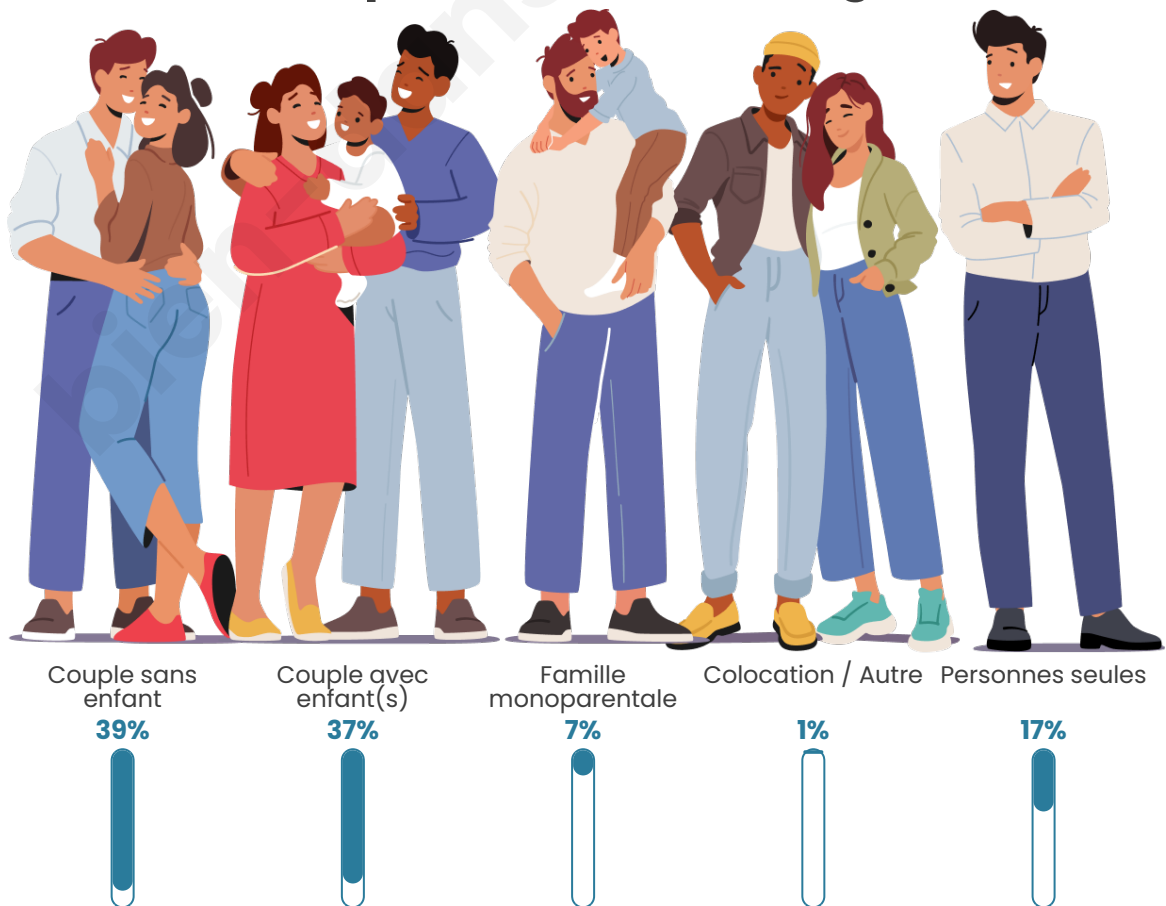

Tranche d'âge

Activité professionnelle

Niveau de diplôme

Composition des ménages

Profils électoraux

Premier tour

	Marine LE PEN	32.19 %
	Emmanuel MACRON	25.03 %
	Jean-Luc MÉLENCHON	17.75 %
	Éric ZEMMOUR	5.70 %
	Jean LASSALLE	4.64 %
	Valérie PÉCRESSÉ	3.31 %
	Fabien ROUSSEL	2.52 %
	Yannick JADOT	2.52 %
	Anne HIDALGO	2.25 %
	Nicolas DUPONT-AIGNAN	2.25 %
	Philippe POUTOU	1.06 %
	Nathalie ARTHAUD	0.79 %