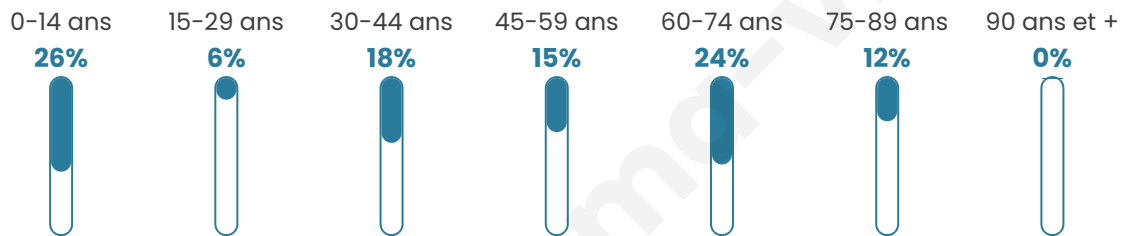

Age moyen

43 ans

Pop active

0%

Taux chômage

0%

Pop densité

34 h/km²

Revenu moyen

NC

Evolution du nombre d'habitants

Sources : Institut national de la statistique et des études économiques (insee) selon Les dernières parutions officielles de 2024 portant sur les années 2020, 2021 et 2022.

Tranche d'âge

Activité professionnelle

Niveau de diplôme

Composition des ménages

Profils électoraux

Premier tour

	Emmanuel MACRON	29.63 %
	Marine LE PEN	29.63 %
	Jean-Luc MÉLENCHON	29.63 %
	Valérie PÉCRESE	7.41 %
	Jean LASSALLE	3.70 %
	Nathalie ARTHAUD	0.00 %
	Fabien ROUSSEL	0.00 %
	Éric ZEMMOUR	0.00 %
	Anne HIDALGO	0.00 %
	Yannick JADOT	0.00 %
	Philippe POUTOU	0.00 %
	Nicolas DUPONT- AIGNAN	0.00 %