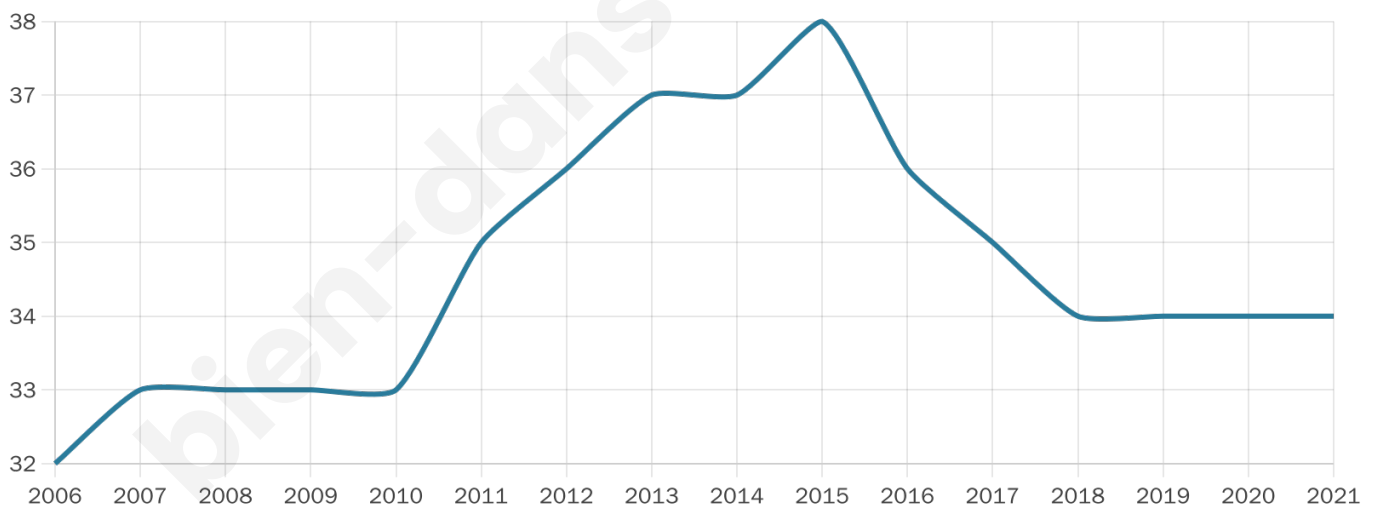

Age moyen

43 ans

Pop active

0%

Taux chômage

0%

Pop densité

34 h/km²

Revenu moyen

NC

Evolution du nombre d'habitants

Sources : Institut national de la statistique et des études économiques (insee) selon Les dernières parutions officielles de 2024 portant sur les années 2020, 2021 et 2022.