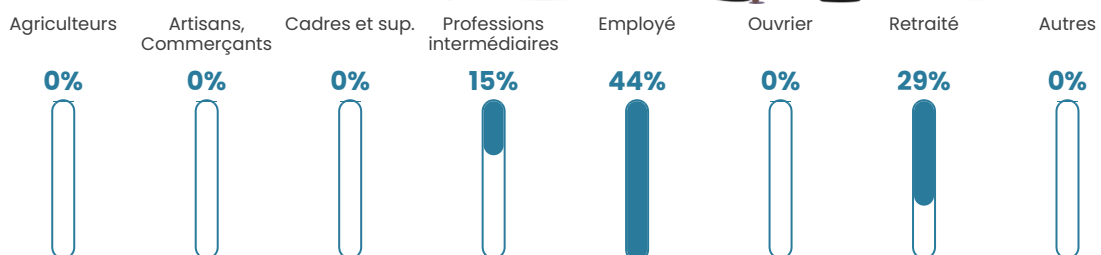

Revenu moyen

NC

Evolution du nombre d'habitants

Sources : Institut national de la statistique et des études économiques (insee) selon Les dernières parutions officielles de 2024 portant sur les années 2020, 2021 et 2022.

Tranche d'âge

Activité professionnelle

Niveau de diplôme

Composition des ménages

Profils électoraux

Premier tour

	Emmanuel MACRON	29.63 %
	Marine LE PEN	29.63 %
	Jean-Luc MÉLENCHON	29.63 %
	Valérie PÉCRESE	7.41 %
	Jean LASSALLE	3.70 %
	Nathalie ARTHAUD	0.00 %
	Fabien ROUSSEL	0.00 %
	Éric ZEMMOUR	0.00 %
	Anne HIDALGO	0.00 %
	Yannick JADOT	0.00 %
	Philippe POUTOU	0.00 %
	Nicolas DUPONT- AIGNAN	0.00 %