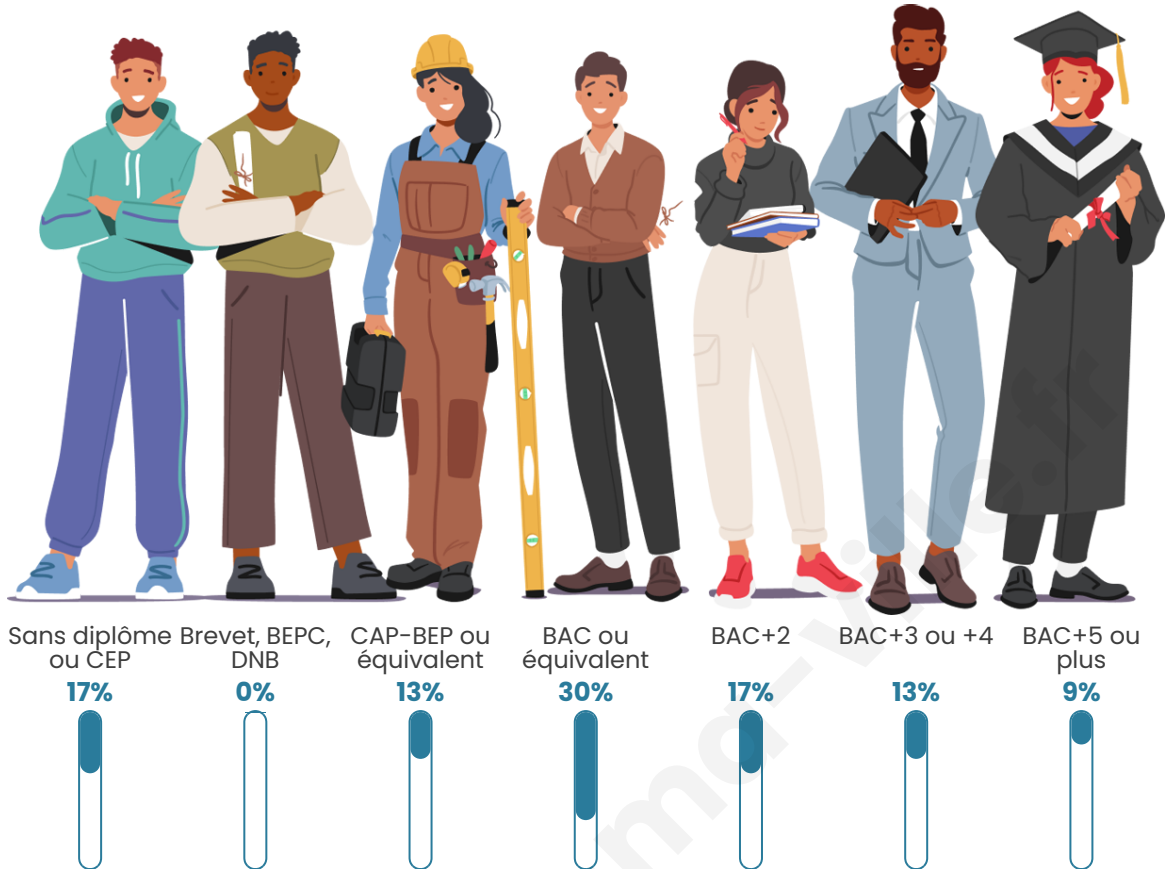

Niveau de diplôme