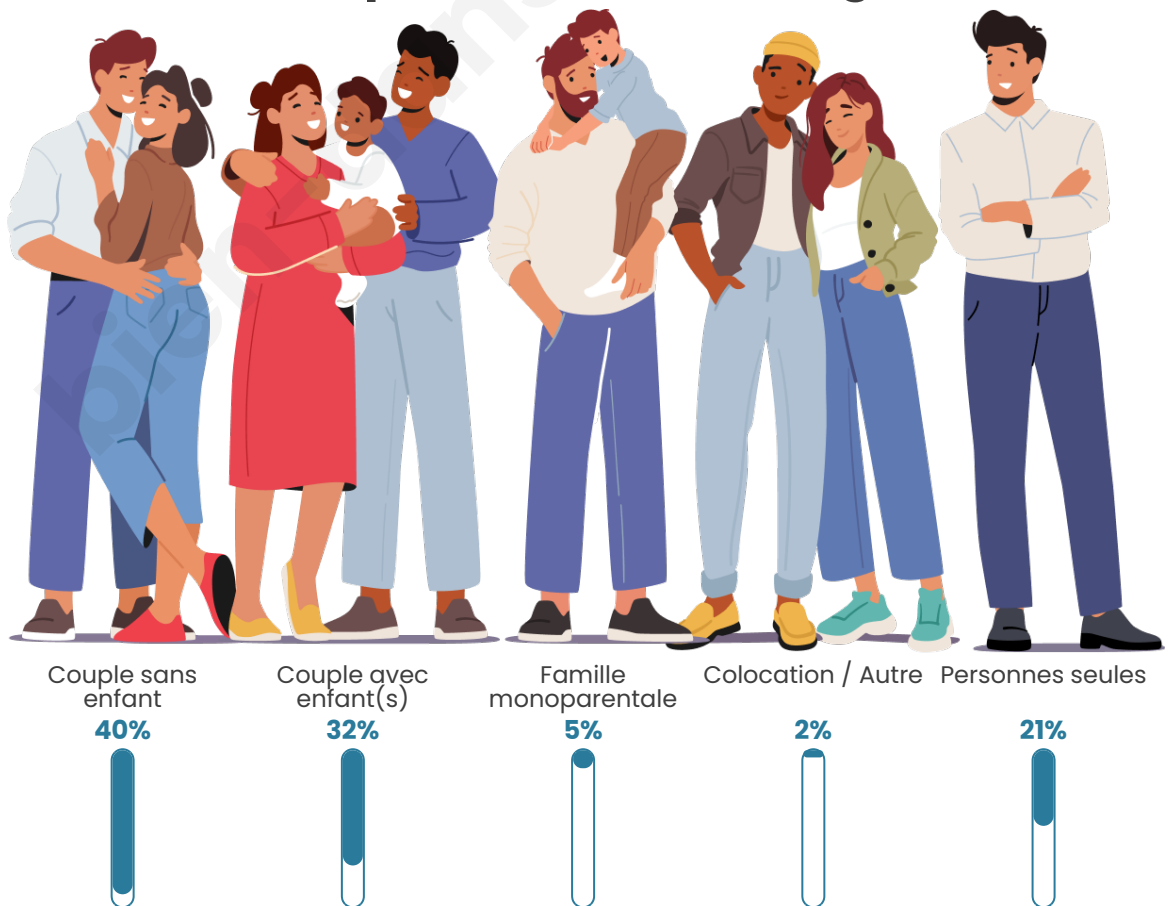

Tranche d'âge

Activité professionnelle

Niveau de diplôme

Composition des ménages

Profils électoraux

Premier tour

	Emmanuel MACRON	30.83 %
	Marine LE PEN	22.73 %
	Jean-Luc MÉLENCHON	18.97 %
	Éric ZEMMOUR	6.72 %
	Valérie PÉCRESE	5.53 %
	Yannick JADOT	3.56 %
	Jean LASSALLE	3.16 %
	Fabien ROUSSEL	2.96 %
	Anne HIDALGO	2.37 %
	Nicolas DUPONT- AIGNAN	1.58 %
	Nathalie ARTHAUD	0.79 %
	Philippe POUTOU	0.79 %