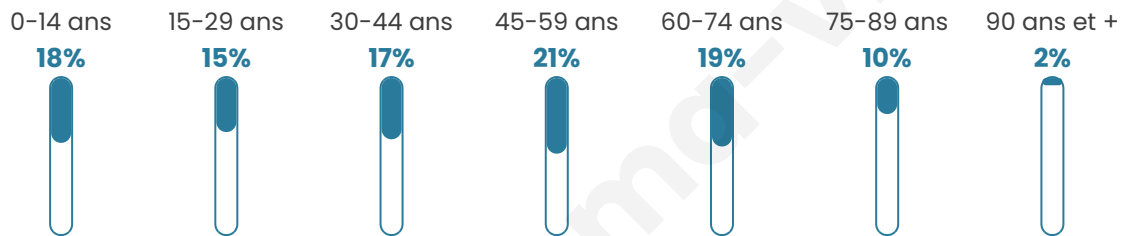

Statistiques sur la population

Nombre d'habitants

845

Age moyen

44 ans

Pop active

48.3%

Taux chômage

5.8%

Pop densité

65 h/km²

Revenu moyen

23 980 €/an

Evolution du nombre d'habitants

Sources : Institut national de la statistique et des études économiques (insee) selon Les dernières parutions officielles de 2024 portant sur les années 2020, 2021 et 2022.

Tranche d'âge

Activité professionnelle

Niveau de diplôme

Composition des ménages

Profils électoraux

Premier tour

	Emmanuel MACRON	30.83 %
	Marine LE PEN	22.73 %
	Jean-Luc MÉLENCHON	18.97 %
	Éric ZEMMOUR	6.72 %
	Valérie PÉCRESE	5.53 %
	Yannick JADOT	3.56 %
	Jean LASSALLE	3.16 %
	Fabien ROUSSEL	2.96 %
	Anne HIDALGO	2.37 %
	Nicolas DUPONT- AIGNAN	1.58 %
	Nathalie ARTHAUD	0.79 %
	Philippe POUTOU	0.79 %

683 inscrits

Participation : 75.84%

Votes blancs : 1.54%

Votes nuls : 0.77%

Second tour

	Emmanuel MACRON	58,84 %
	Marine LE PEN	41,16 %

684 inscrits

Participation : 73.68%