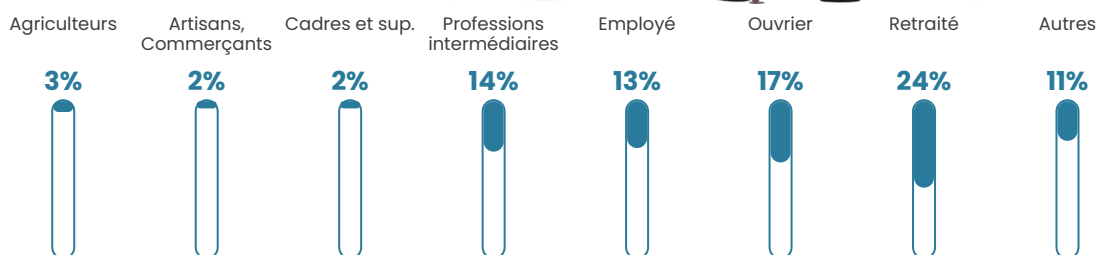

5.8%

Pop densité

65 h/km²

Revenu moyen

23 980 €/an

Evolution du nombre d'habitants

Sources : Institut national de la statistique et des études économiques (insee) selon Les dernières parutions officielles de 2024 portant sur les années 2020, 2021 et 2022.

Tranche d'âge

Activité professionnelle

Niveau de diplôme

Composition des ménages

Profils électoraux

Premier tour

	Emmanuel MACRON	30.83 %
	Marine LE PEN	22.73 %
	Jean-Luc MÉLENCHON	18.97 %
	Éric ZEMMOUR	6.72 %
	Valérie PÉCRESE	5.53 %
	Yannick JADOT	3.56 %
	Jean LASSALLE	3.16 %
	Fabien ROUSSEL	2.96 %
	Anne HIDALGO	2.37 %
	Nicolas DUPONT- AIGNAN	1.58 %
	Nathalie ARTHAUD	0.79 %
	Philippe POUTOU	0.79 %