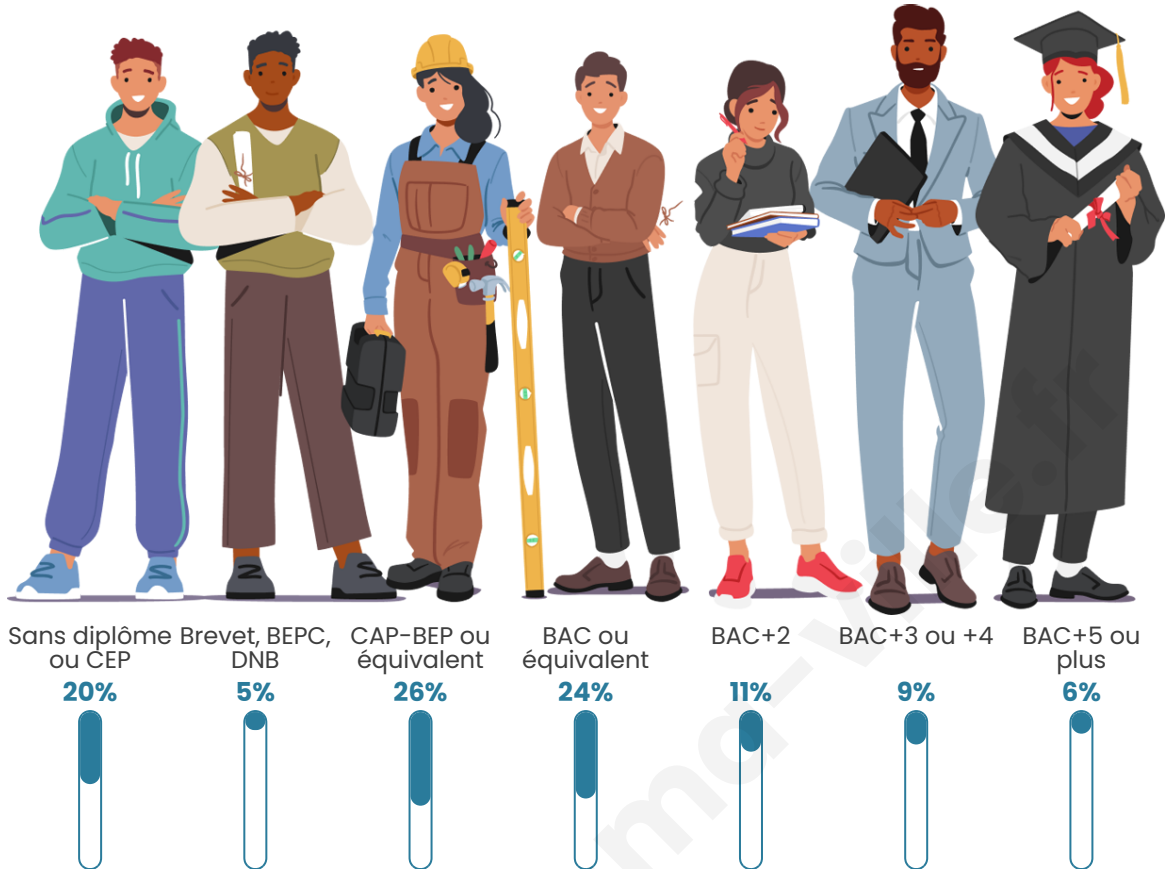

Statistiques sur la population

Nombre d'habitants

845

Age moyen

44 ans

Pop active

48.3%

Taux chômage

Tranche d'âge

Activité professionnelle

Niveau de diplôme

Composition des ménages

Profils électoraux

Premier tour

	Emmanuel MACRON	30.83 %
	Marine LE PEN	22.73 %
	Jean-Luc MÉLENCHON	18.97 %
	Éric ZEMMOUR	6.72 %
	Valérie PÉCRESE	5.53 %
	Yannick JADOT	3.56 %
	Jean LASSALLE	3.16 %
	Fabien ROUSSEL	2.96 %
	Anne HIDALGO	2.37 %
	Nicolas DUPONT- AIGNAN	1.58 %
	Nathalie ARTHAUD	0.79 %
	Philippe POUTOU	0.79 %