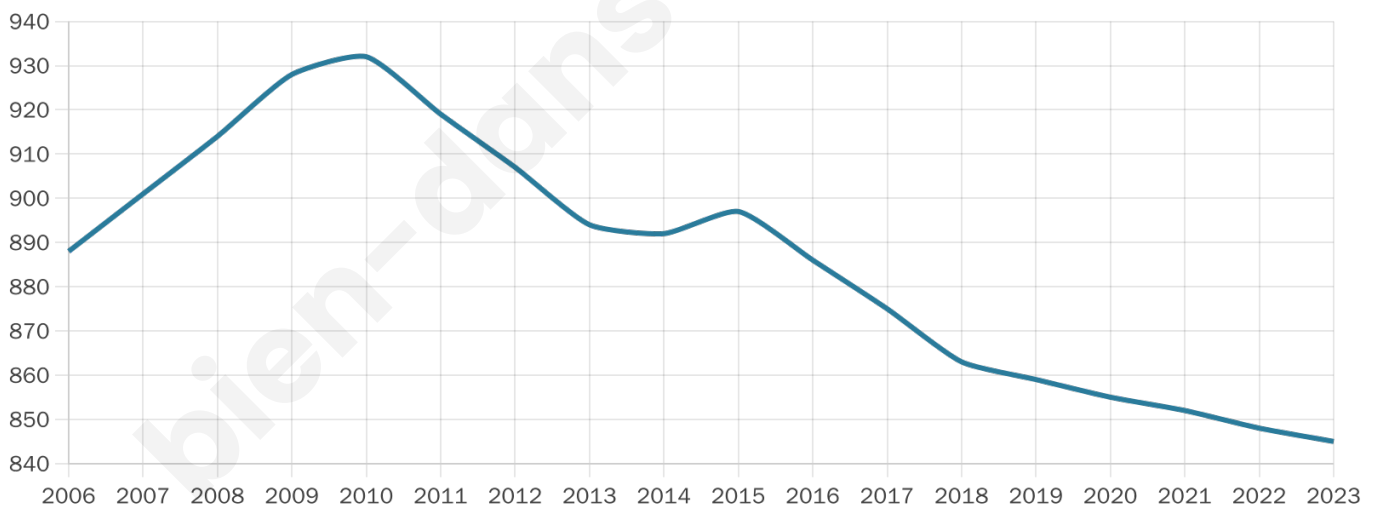

Statistiques sur la population

Nombre d'habitants

845

Age moyen

44 ans

Pop active

48.3%

Taux chômage

5.8%

Pop densité

65 h/km²

Revenu moyen

23 980 €/an

Evolution du nombre d'habitants

Sources : Institut national de la statistique et des études économiques (insee) selon Les dernières parutions officielles de 2024 portant sur les années 2020, 2021 et 2022.

Tranche d'âge

Activité professionnelle

Niveau de diplôme

Composition des ménages

Profils électoraux

Premier tour

	Emmanuel MACRON	30.83 %
	Marine LE PEN	22.73 %
	Jean-Luc MÉLENCHON	18.97 %
	Éric ZEMMOUR	6.72 %
	Valérie PÉCRESE	5.53 %
	Yannick JADOT	3.56 %
	Jean LASSALLE	3.16 %
	Fabien ROUSSEL	2.96 %
	Anne HIDALGO	2.37 %
	Nicolas DUPONT- AIGNAN	1.58 %
	Nathalie ARTHAUD	0.79 %
	Philippe POUTOU	0.79 %