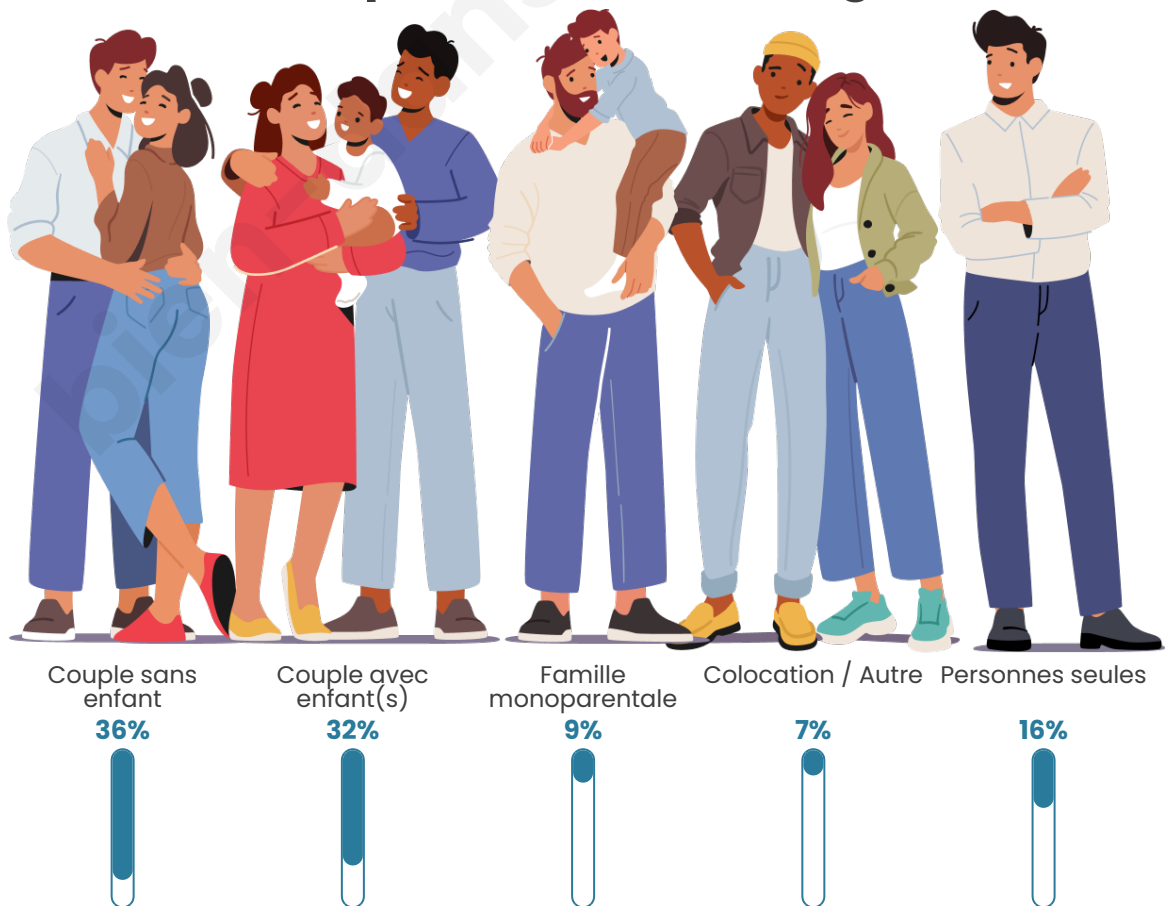

Tranche d'âge

Activité professionnelle

Niveau de diplôme

Composition des ménages

Profils électoraux

Premier tour

	Marine LE PEN	30.22 %
	Emmanuel MACRON	25.82 %
	Jean-Luc MÉLENCHON	20.33 %
	Éric ZEMMOUR	4.95 %
	Jean LASSALLE	4.40 %
	Valérie PÉCRESSE	4.40 %
	Nicolas DUPONT-AIGNAN	4.40 %
	Yannick JADOT	2.75 %
	Fabien ROUSSEL	2.20 %
	Philippe POUTOU	0.55 %
	Nathalie ARTHAUD	0.00 %
	Anne HIDALGO	0.00 %