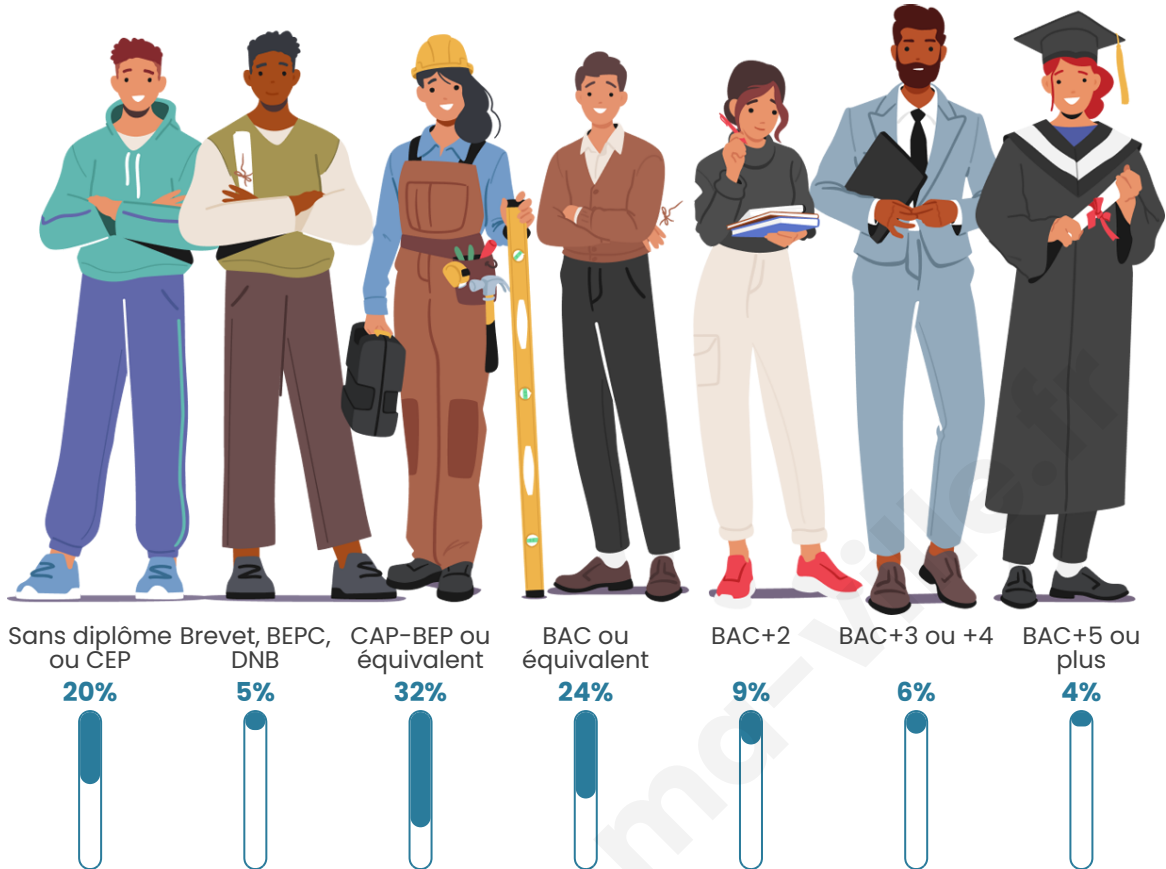

316

Age moyen

43 ans

Pop active

49.4%

Taux chômage

7.8%

Pop densité

Tranche d'âge

Activité professionnelle

Niveau de diplôme

Composition des ménages

Profils électoraux

Premier tour

	Marine LE PEN	30.22 %
	Emmanuel MACRON	25.82 %
	Jean-Luc MÉLENCHON	20.33 %
	Éric ZEMMOUR	4.95 %
	Jean LASSALLE	4.40 %
	Valérie PÉCRESSE	4.40 %
	Nicolas DUPONT-AIGNAN	4.40 %
	Yannick JADOT	2.75 %
	Fabien ROUSSEL	2.20 %
	Philippe POUTOU	0.55 %
	Nathalie ARTHAUD	0.00 %
	Anne HIDALGO	0.00 %