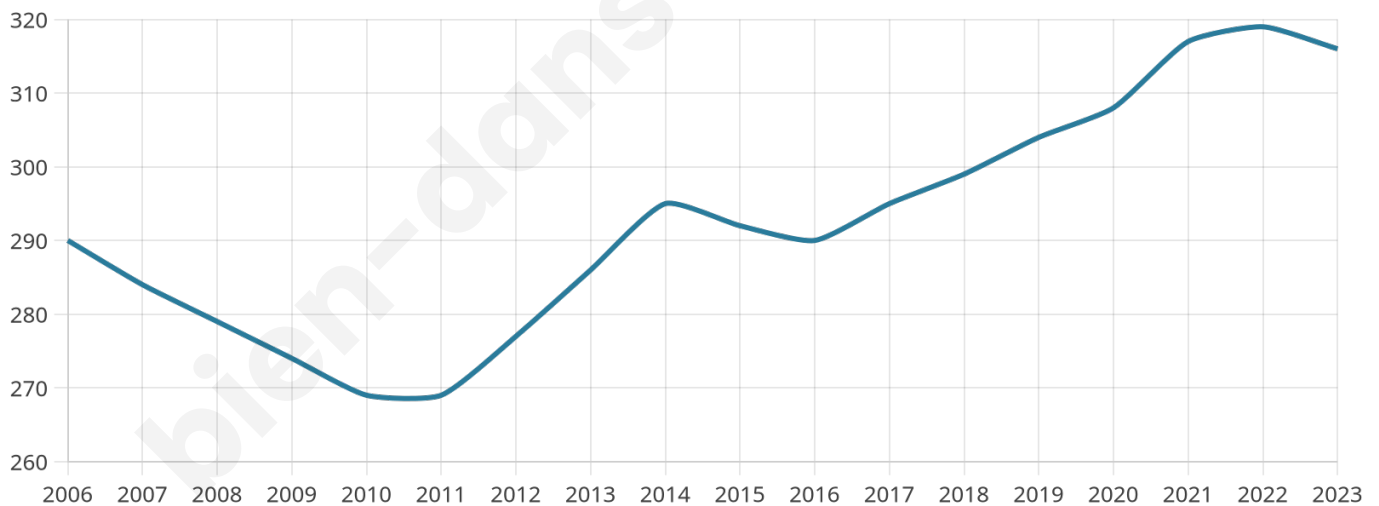

316

Age moyen

43 ans

Pop active

49.4%

Taux chômage

7.8%

Pop densité

53 h/km²

Revenu moyen

20 550 €/an

Evolution du nombre d'habitants

Sources : Institut national de la statistique et des études économiques (insee) selon Les dernières parutions officielles de 2024 portant sur les années 2020, 2021 et 2022.