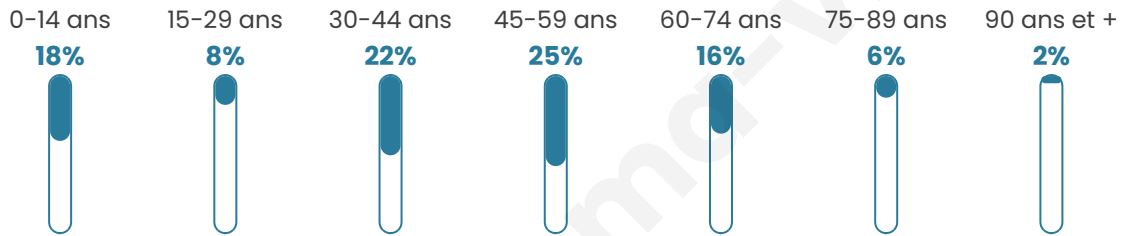

316

Age moyen

43 ans

Pop active

49.4%

Taux chômage

7.8%

Pop densité

53 h/km²

Revenu moyen

20 550 €/an

Evolution du nombre d'habitants

Sources : Institut national de la statistique et des études économiques (insee) selon Les dernières parutions officielles de 2024 portant sur les années 2020, 2021 et 2022.

Tranche d'âge

Activité professionnelle

Niveau de diplôme

Composition des ménages

Profils électoraux

Premier tour

	Marine LE PEN	30.22 %
	Emmanuel MACRON	25.82 %
	Jean-Luc MÉLENCHON	20.33 %
	Éric ZEMMOUR	4.95 %
	Jean LASSALLE	4.40 %
	Valérie PÉCRESSE	4.40 %
	Nicolas DUPONT-AIGNAN	4.40 %
	Yannick JADOT	2.75 %
	Fabien ROUSSEL	2.20 %
	Philippe POUTOU	0.55 %
	Nathalie ARTHAUD	0.00 %
	Anne HIDALGO	0.00 %