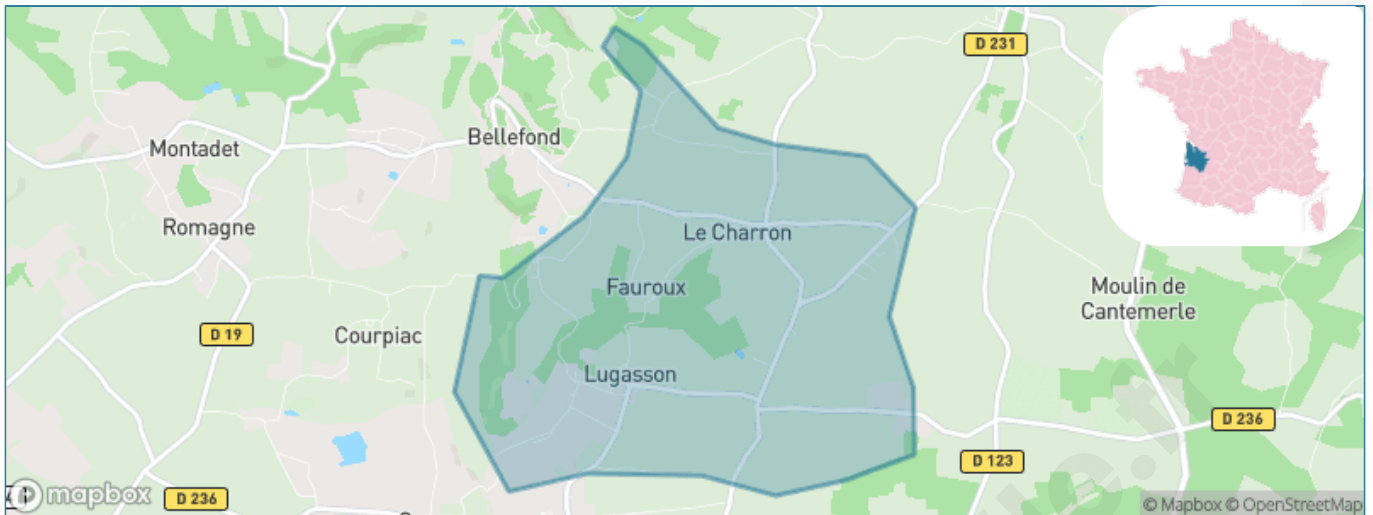

Version web

Ville de Lugasson

Présenté par

BIEN dans
ma **VILLE** 

Sommaire

Situation géographique	3
Statistiques sur la population	4
Evolution du nombre d'habitants	4
Tranche d'âge	5
0-14 ans	5
15-29 ans	5
30-44 ans	5
45-59 ans	5
60-74 ans	5
75-89 ans	5
90 ans et +	5
Activité professionnelle	5
Agriculteurs	5
Artisans, Commerçants	5
Cadres et sup.	5
Professions intermédiaires	5
Employé	5
Ouvrier	5
Retraité	5
Autres	5
Niveau de diplôme	6
Sans diplôme ou CEP	6
Brevet, BEPC, DNB	6
CAP-BEP ou équivalent	6
BAC ou équivalent	6
BAC+2	6
BAC+3 ou +4	6
BAC+5 ou plus	6
Composition des ménages	6
Couple sans enfant	6
Couple avec enfant(s)	6
Famille monoparentale	6
Colocation / Autre	6
Personnes seules	6
Profils électoraux	7
Premier tour	7
Sécurité	8
Evolution du nombre d'infractions	8
Pour comparer	9
Services à la population	10
Commerce	10
Éducation	10
Villes autour de Lugasson	11

Situation géographique

i Informations clés

- **Région** : Nouvelle-Aquitaine
- **Département** : Gironde
- **Code postal** : 33760
- **Superficie** : 6 km²

Statistiques sur la population

Nombre d'habitants