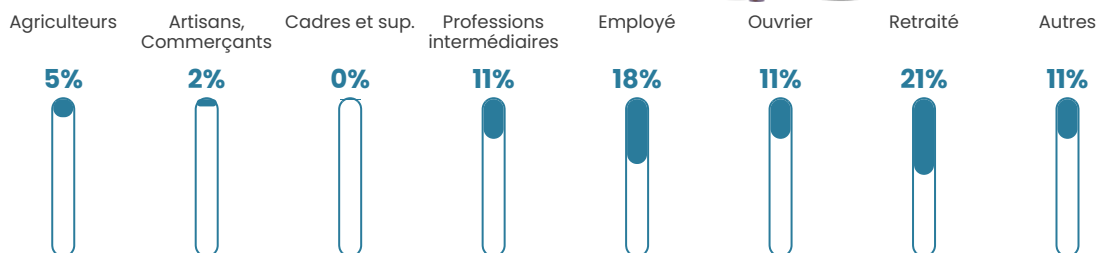

53 h/km²

Revenu moyen

20 550 €/an

Evolution du nombre d'habitants

Sources : Institut national de la statistique et des études économiques (insee) selon Les dernières parutions officielles de 2024 portant sur les années 2020, 2021 et 2022.

Tranche d'âge

Activité professionnelle

Niveau de diplôme

Composition des ménages

Profils électoraux

Premier tour

	Marine LE PEN	30.22 %
	Emmanuel MACRON	25.82 %
	Jean-Luc MÉLENCHON	20.33 %
	Éric ZEMMOUR	4.95 %
	Jean LASSALLE	4.40 %
	Valérie PÉCRESSE	4.40 %
	Nicolas DUPONT-AIGNAN	4.40 %
	Yannick JADOT	2.75 %
	Fabien ROUSSEL	2.20 %
	Philippe POUTOU	0.55 %
	Nathalie ARTHAUD	0.00 %
	Anne HIDALGO	0.00 %