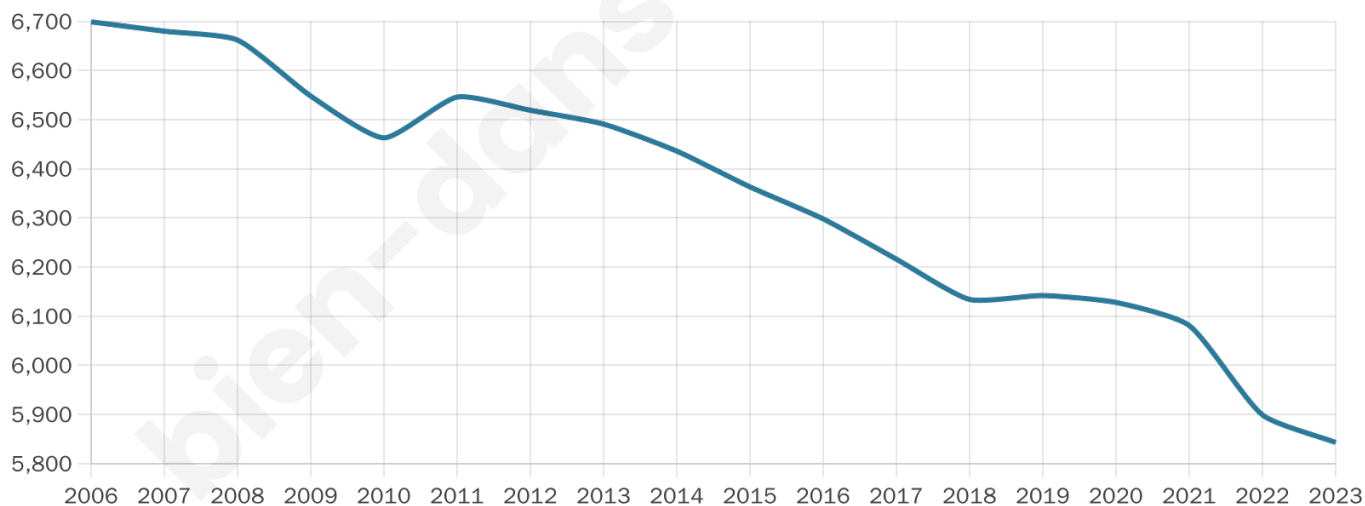

Nombre d'habitants

5 843

Age moyen

45 ans

Pop active

45.3%

Taux chômage

6.6%

Pop densité

730 h/km²

Revenu moyen

27 240 €/an

Evolution du nombre d'habitants

Sources : Institut national de la statistique et des études économiques (insee) selon Les dernières parutions officielles de 2024 portant sur les années 2020, 2021 et 2022.

Tranche d'âge

Activité professionnelle

Niveau de diplôme

Composition des ménages

Profils électoraux

Premier tour

	Emmanuel MACRON	36.26 %
	Marine LE PEN	19.33 %
	Jean-Luc MÉLENCHON	18.05 %
	Éric ZEMMOUR	6.38 %
	Yannick JADOT	5.87 %
	Valérie PÉCRESSE	4.77 %
	Anne HIDALGO	2.20 %
	Nicolas DUPONT-AIGNAN	2.12 %
	Jean LASSALLE	2.01 %
	Fabien ROUSSEL	1.80 %
	Nathalie ARTHAUD	0.62 %
	Philippe POUTOU	0.59 %