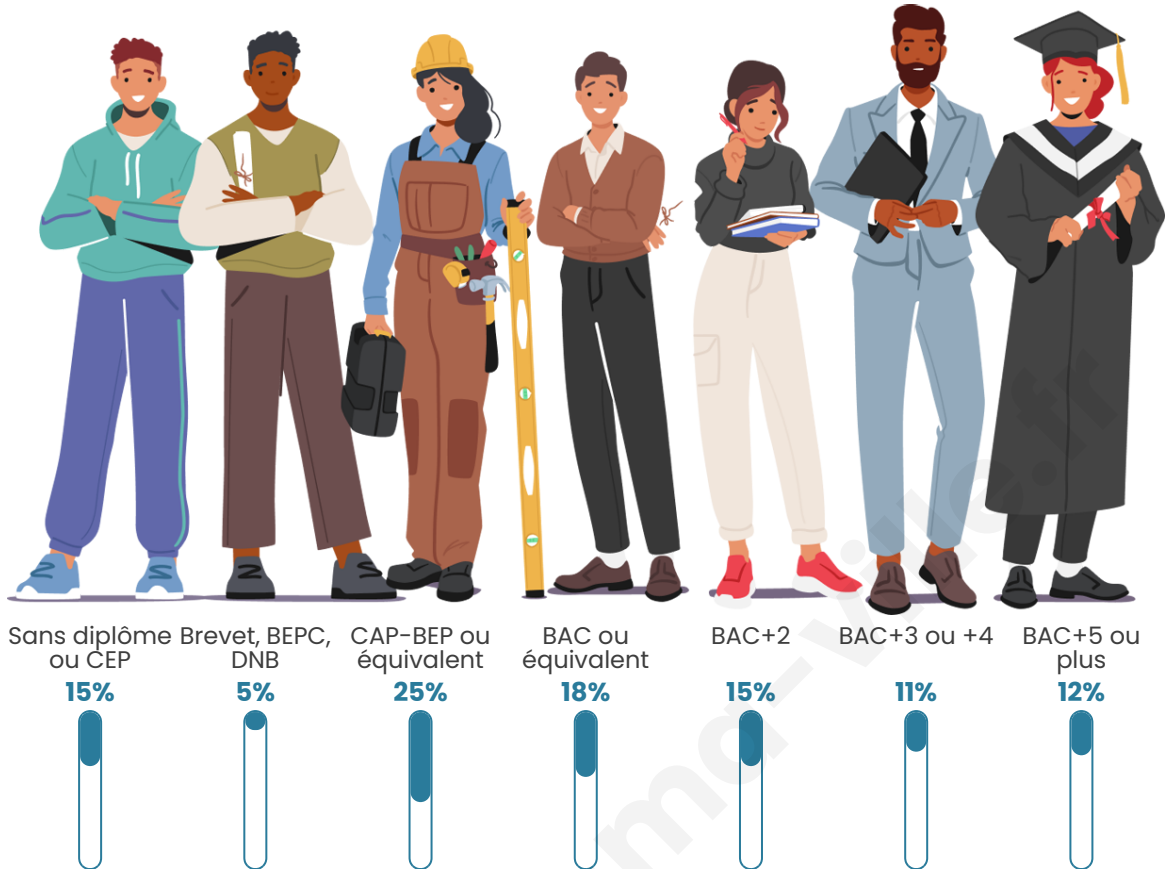

Nombre d'habitants

5 843

Age moyen

45 ans

Pop active

45.3%

Taux chômage

6.6%

Pop densité

730 h/km²

Revenu moyen

27 240 €/an

Evolution du nombre d'habitants

Sources : Institut national de la statistique et des études économiques (insee) selon Les dernières parutions officielles de 2024 portant sur les années 2020, 2021 et 2022.

Tranche d'âge

Activité professionnelle

Niveau de diplôme

Composition des ménages

Profils électoraux

Premier tour

	Emmanuel MACRON	36.26 %
	Marine LE PEN	19.33 %
	Jean-Luc MÉLENCHON	18.05 %
	Éric ZEMMOUR	6.38 %
	Yannick JADOT	5.87 %
	Valérie PÉCRESSE	4.77 %
	Anne HIDALGO	2.20 %
	Nicolas DUPONT-AIGNAN	2.12 %
	Jean LASSALLE	2.01 %
	Fabien ROUSSEL	1.80 %
	Nathalie ARTHAUD	0.62 %
	Philippe POUTOU	0.59 %