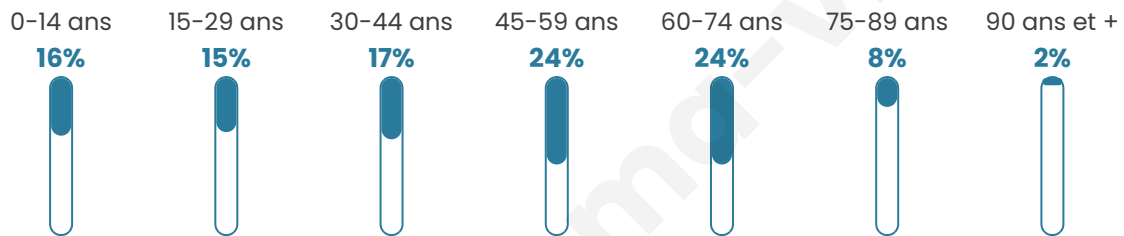

Nombre d'habitants

5 843

Age moyen

45 ans

Pop active

45.3%

Taux chômage

6.6%

Pop densité

730 h/km²

Revenu moyen

27 240 €/an

Evolution du nombre d'habitants

Sources : Institut national de la statistique et des études économiques (insee) selon Les dernières parutions officielles de 2024 portant sur les années 2020, 2021 et 2022.

Tranche d'âge

Activité professionnelle

Niveau de diplôme

Composition des ménages

Profils électoraux

Premier tour

	Emmanuel MACRON	36.26 %
	Marine LE PEN	19.33 %
	Jean-Luc MÉLENCHON	18.05 %
	Éric ZEMMOUR	6.38 %
	Yannick JADOT	5.87 %
	Valérie PÉCRESSE	4.77 %
	Anne HIDALGO	2.20 %
	Nicolas DUPONT-AIGNAN	2.12 %
	Jean LASSALLE	2.01 %
	Fabien ROUSSEL	1.80 %
	Nathalie ARTHAUD	0.62 %
	Philippe POUTOU	0.59 %