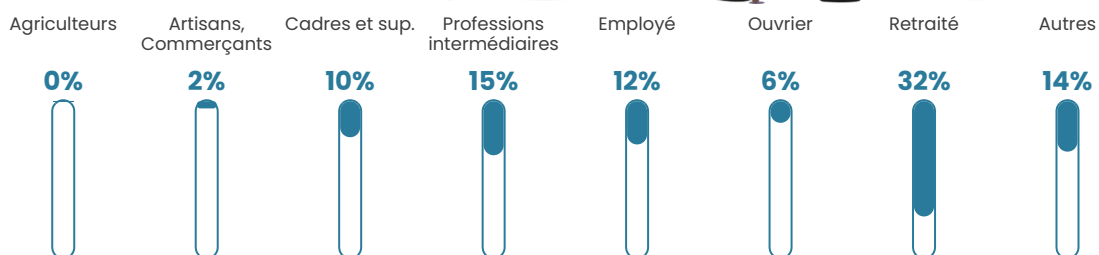

Pop densité

730 h/km²

Revenu moyen

27 240 €/an

Evolution du nombre d'habitants

Sources : Institut national de la statistique et des études économiques (insee) selon Les dernières parutions officielles de 2024 portant sur les années 2020, 2021 et 2022.

Tranche d'âge

Activité professionnelle

Niveau de diplôme

Composition des ménages

Profils électoraux

Premier tour

	Emmanuel MACRON	36.26 %
	Marine LE PEN	19.33 %
	Jean-Luc MÉLENCHON	18.05 %
	Éric ZEMMOUR	6.38 %
	Yannick JADOT	5.87 %
	Valérie PÉCRESSE	4.77 %
	Anne HIDALGO	2.20 %
	Nicolas DUPONT-AIGNAN	2.12 %
	Jean LASSALLE	2.01 %
	Fabien ROUSSEL	1.80 %
	Nathalie ARTHAUD	0.62 %
	Philippe POUTOU	0.59 %