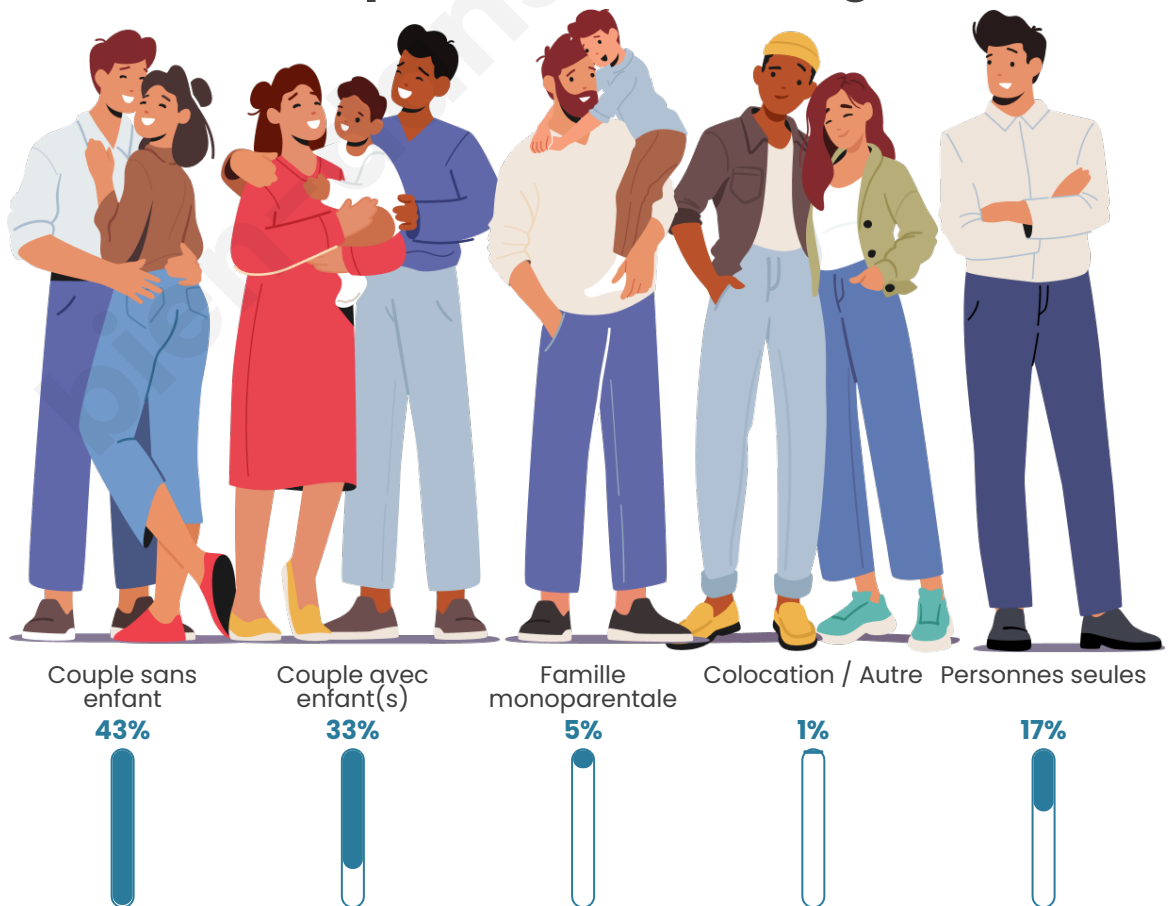

Nombre d'habitants

5 843

Age moyen

45 ans

Pop active

45.3%

Taux chômage

6.6%

Tranche d'âge

Activité professionnelle

Niveau de diplôme

Composition des ménages

Profils électoraux

Premier tour

	Emmanuel MACRON	36.26 %
	Marine LE PEN	19.33 %
	Jean-Luc MÉLENCHON	18.05 %
	Éric ZEMMOUR	6.38 %
	Yannick JADOT	5.87 %
	Valérie PÉCRESSE	4.77 %
	Anne HIDALGO	2.20 %
	Nicolas DUPONT-AIGNAN	2.12 %
	Jean LASSALLE	2.01 %
	Fabien ROUSSEL	1.80 %
	Nathalie ARTHAUD	0.62 %
	Philippe POUTOU	0.59 %