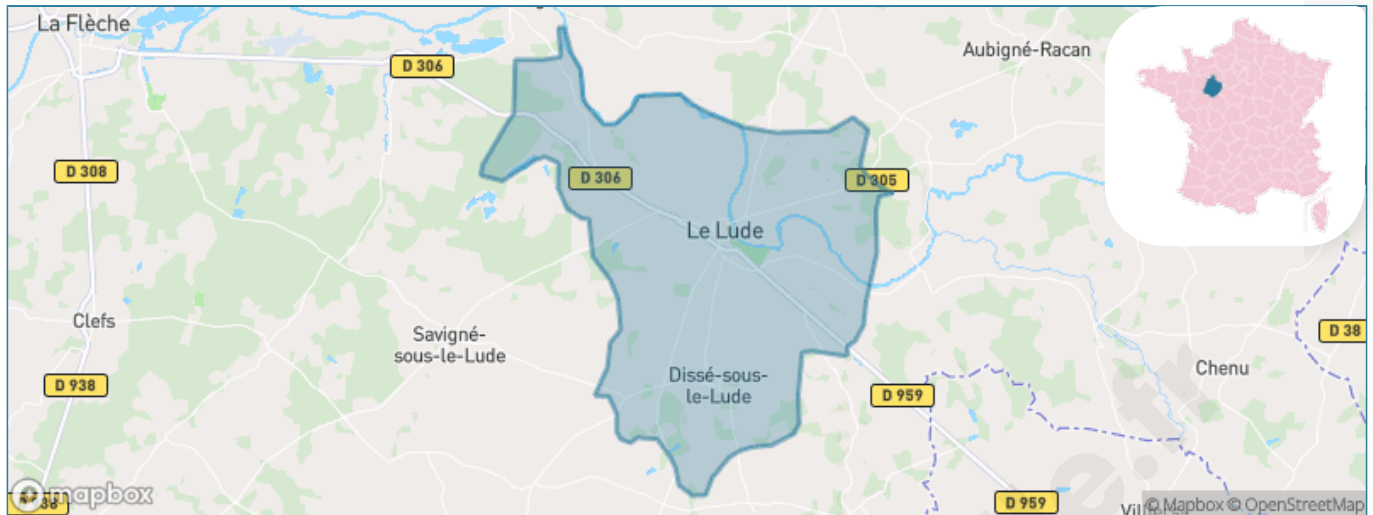

Version web

Ville de Le Lude

Présenté par

BIEN dans
ma **VILLE** 

Sommaire

Situation géographique	3
Statistiques sur la population	4
Evolution du nombre d'habitants	4
Tranche d'âge	5
0-14 ans	5
15-29 ans	5
30-44 ans	5
45-59 ans	5
60-74 ans	5
75-89 ans	5
90 ans et +	5
Activité professionnelle	5
Agriculteurs	5
Artisans, Commerçants	5
Cadres et sup.	5
Professions intermédiaires	5
Employé	5
Ouvrier	5
Retraité	5
Autres	5
Niveau de diplôme	6
Sans diplôme ou CEP	6
Brevet, BEPC, DNB	6
CAP-BEP ou équivalent	6
BAC ou équivalent	6
BAC+2	6
BAC+3 ou +4	6
BAC+5 ou plus	6
Composition des ménages	6
Couple sans enfant	6
Couple avec enfant(s)	6
Famille monoparentale	6
Colocation / Autre	6
Personnes seules	6
Profils électoraux	7
Premier tour	7
Sécurité	8
Evolution du nombre d'infractions	8
Pour comparer	9
Services à la population	10
Commerce	10
Éducation	10
Villes autour de Le Lude	11

Situation géographique

i Informations clés

- **Région** : Pays de la Loire
- **Département** : Sarthe
- **Code postal** : 72800
- **Superficie** : 68 km²

Statistiques sur la population

Nombre d'habitants

3 983