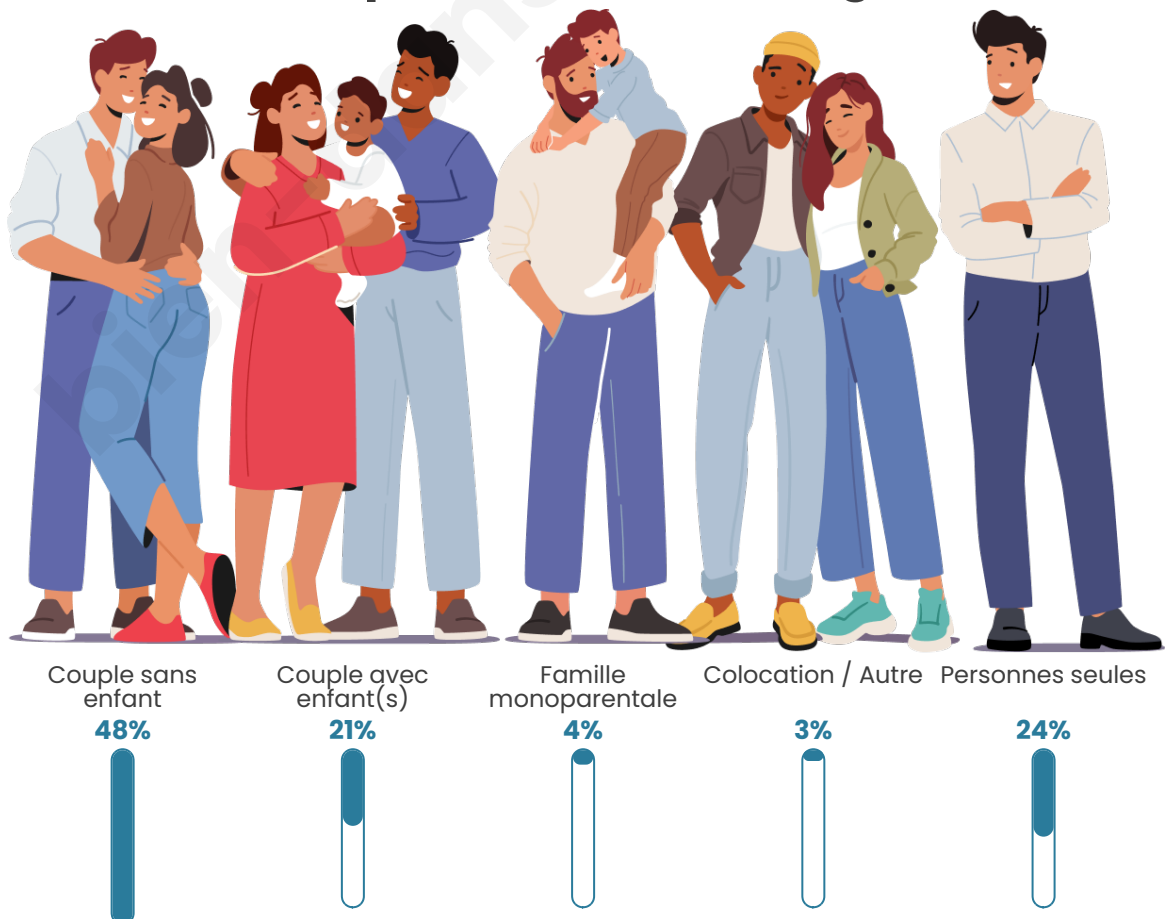

Tranche d'âge

Activité professionnelle

Niveau de diplôme

Composition des ménages

Profils électoraux

Premier tour

	Marine LE PEN	32.69 %
	Emmanuel MACRON	28.60 %
	Jean-Luc MÉLENCHON	13.36 %
	Valérie PÉCRESSÉ	7.51 %
	Éric ZEMMOUR	5.84 %
	Nicolas DUPONT-AIGNAN	2.59 %
	Yannick JADOT	2.15 %
	Jean LASSALLE	1.98 %
	Fabien ROUSSEL	1.71 %
	Nathalie ARTHAUD	1.45 %
	Anne HIDALGO	1.32 %
	Philippe POUTOU	0.79 %