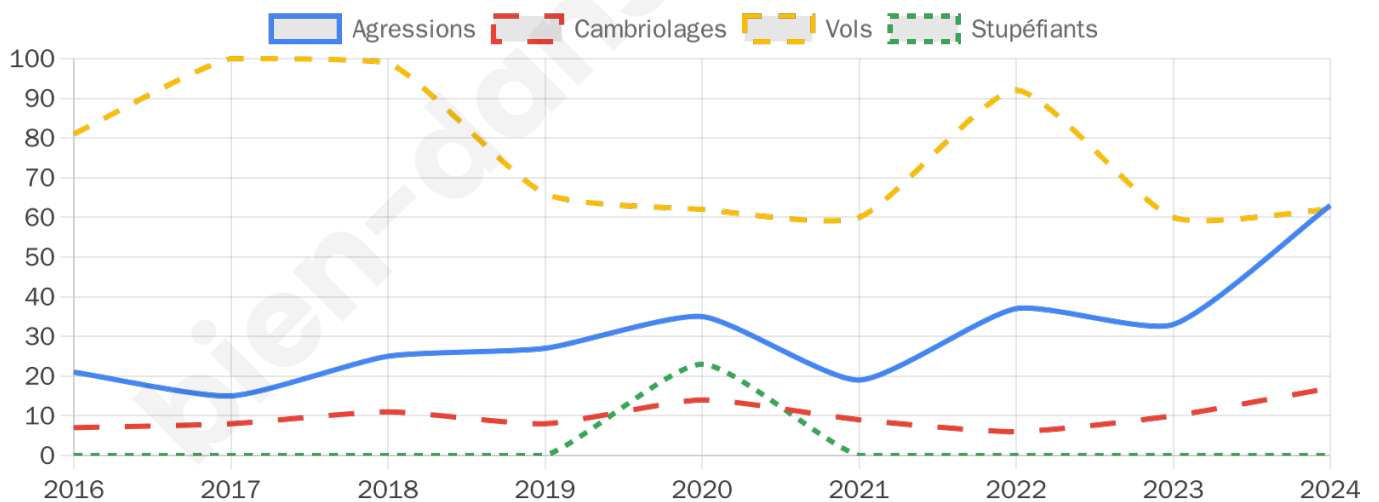

3 330 inscrits

Participation : 70.96%

Votes blancs : 2.12%

Votes nuls : 1.57%

Second tour

	Emmanuel MACRON	49,73 %
	Marine LE PEN	50,27 %

3 328 inscrits

Participation : 73.02%

Votes blancs : 5.43%

Votes nuls : 2.72%

Sécurité

Agressions physiques / sexuelles

63

Cambriolages

17

Vols / dégradations

62

Stupéfiants

0

Evolution du nombre d'infractions

Pour comparer

(en proportion du nombre d'habitants)

Sources : Bases statistiques communale, départementale et régionale de la délinquance enregistrée par la police et la gendarmerie nationales selon les dernières parutions officielles de 2025 portant sur l'année 2024 ([data.gouv](https://data.gouv.fr)).