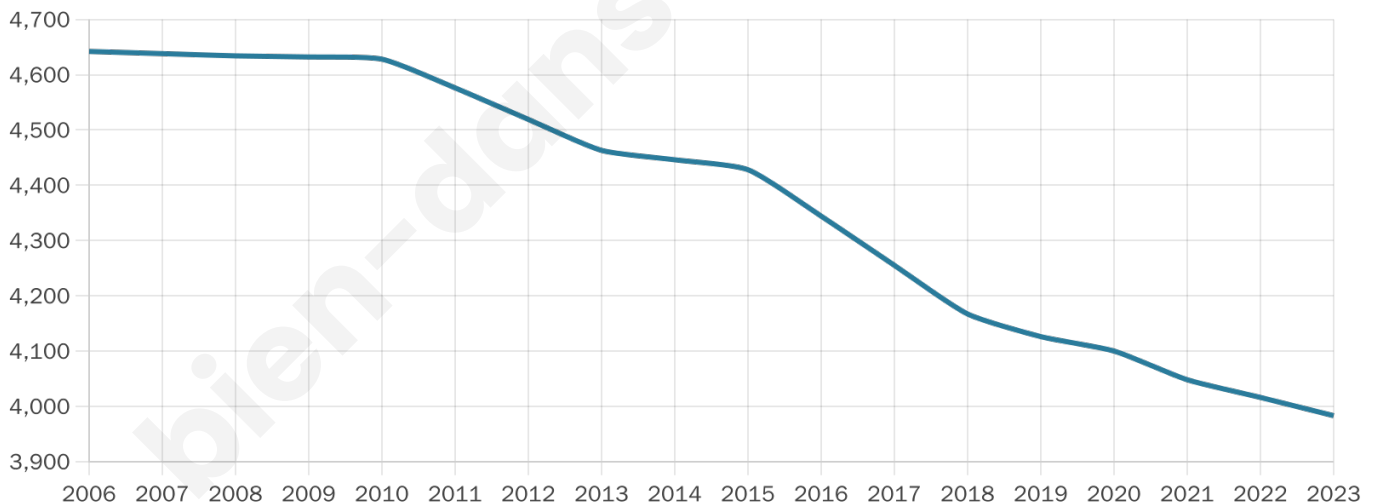

Version web

Ville de Le Lude

Présenté par

BIEN dans
ma **VILLE** 

Sommaire

Situation géographique	3
Statistiques sur la population	4
Evolution du nombre d'habitants	4
Tranche d'âge	5
0-14 ans	5
15-29 ans	5
30-44 ans	5
45-59 ans	5
60-74 ans	5
75-89 ans	5
90 ans et +	5
Activité professionnelle	5
Agriculteurs	5
Artisans, Commerçants	5
Cadres et sup.	5
Professions intermédiaires	5
Employé	5
Ouvrier	5
Retraité	5
Autres	5
Niveau de diplôme	6
Sans diplôme ou CEP	6
Brevet, BEPC, DNB	6
CAP-BEP ou équivalent	6
BAC ou équivalent	6
BAC+2	6
BAC+3 ou +4	6
BAC+5 ou plus	6
Composition des ménages	6
Couple sans enfant	6
Couple avec enfant(s)	6
Famille monoparentale	6
Colocation / Autre	6
Personnes seules	6
Profils électoraux	7
Premier tour	7
Sécurité	8
Evolution du nombre d'infractions	8
Pour comparer	9
Services à la population	10
Commerce	10
Éducation	10
Villes autour de Le Lude	11

Age moyen

49 ans

Pop active

38.8%

Taux chômage

9%

Pop densité

59 h/km²

Revenu moyen

20 330 €/an

Evolution du nombre d'habitants

Sources : Institut national de la statistique et des études économiques (insee) selon Les dernières parutions officielles de 2024 portant sur les années 2020, 2021 et 2022.