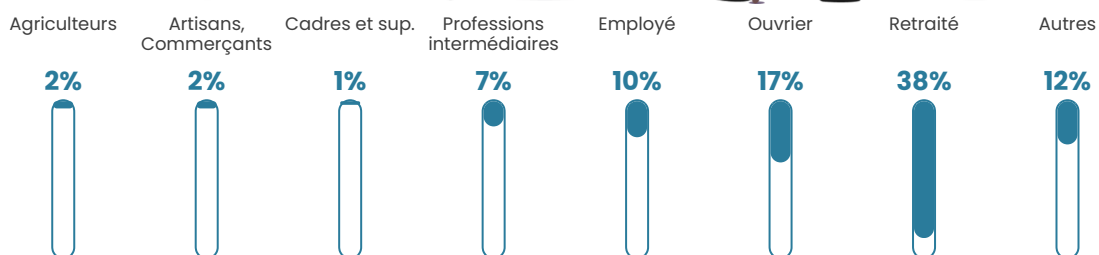

Revenu moyen

20 330 €/an

Evolution du nombre d'habitants

Sources : Institut national de la statistique et des études économiques (insee) selon Les dernières parutions officielles de 2024 portant sur les années 2020, 2021 et 2022.

Tranche d'âge

Activité professionnelle

Niveau de diplôme

Composition des ménages

Profils électoraux

Premier tour

	Marine LE PEN	32.69 %
	Emmanuel MACRON	28.60 %
	Jean-Luc MÉLENCHON	13.36 %
	Valérie PÉCRESSÉ	7.51 %
	Éric ZEMMOUR	5.84 %
	Nicolas DUPONT-AIGNAN	2.59 %
	Yannick JADOT	2.15 %
	Jean LASSALLE	1.98 %
	Fabien ROUSSEL	1.71 %
	Nathalie ARTHAUD	1.45 %
	Anne HIDALGO	1.32 %
	Philippe POUTOU	0.79 %