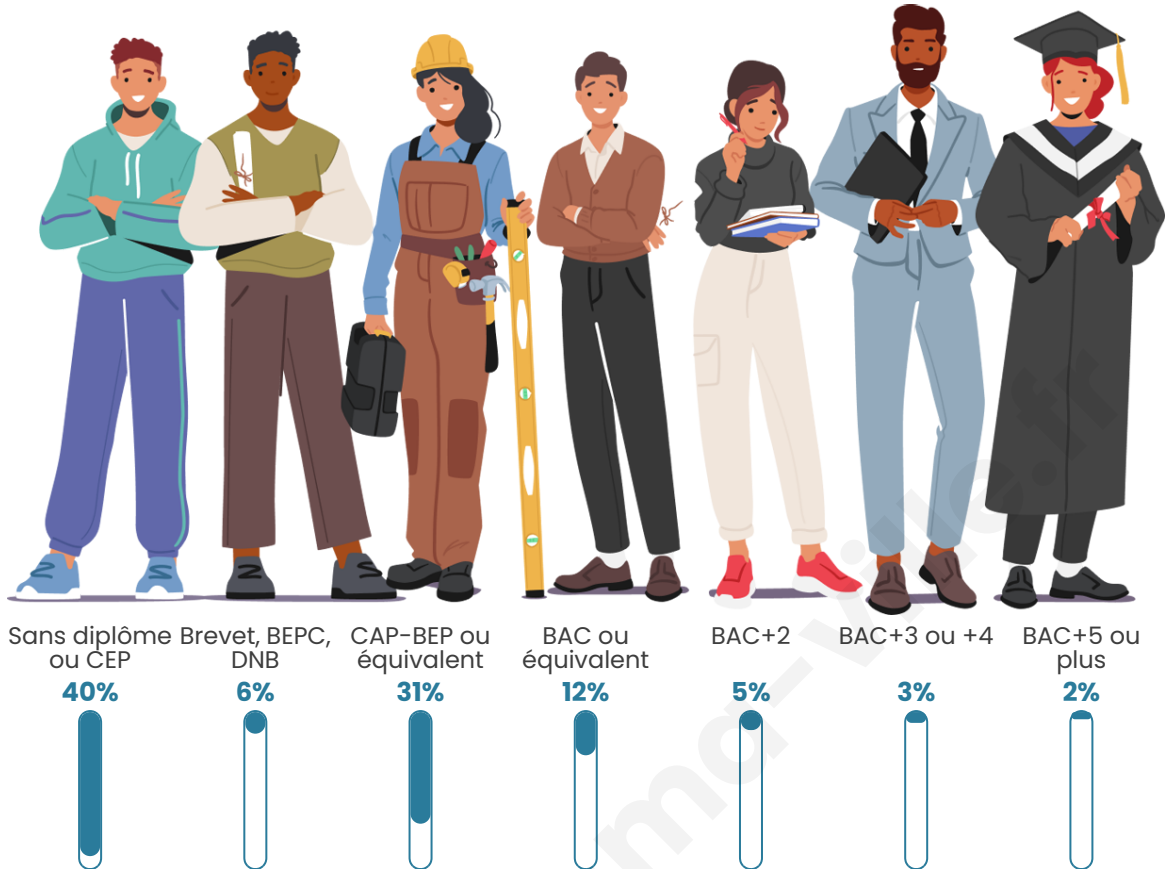

Age moyen

49 ans

Pop active

38.8%

Taux chômage

9%

Pop densité

59 h/km²

Tranche d'âge

Activité professionnelle

Niveau de diplôme

Composition des ménages

Profils électoraux

Premier tour

	Marine LE PEN	32.69 %
	Emmanuel MACRON	28.60 %
	Jean-Luc MÉLENCHON	13.36 %
	Valérie PÉCRESSÉ	7.51 %
	Éric ZEMMOUR	5.84 %
	Nicolas DUPONT-AIGNAN	2.59 %
	Yannick JADOT	2.15 %
	Jean LASSALLE	1.98 %
	Fabien ROUSSEL	1.71 %
	Nathalie ARTHAUD	1.45 %
	Anne HIDALGO	1.32 %
	Philippe POUTOU	0.79 %