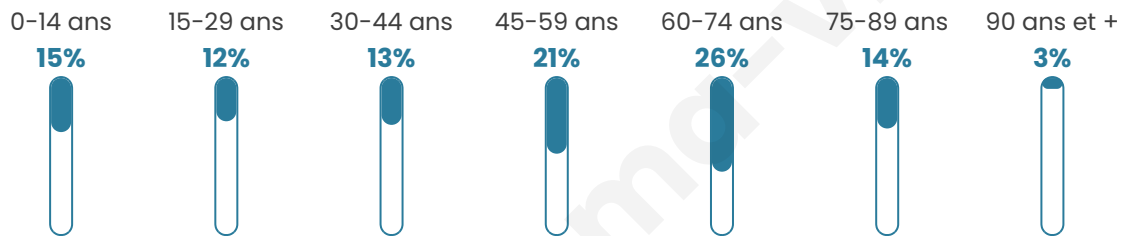

Age moyen

49 ans

Pop active

38.8%

Taux chômage

9%

Pop densité

59 h/km²

Revenu moyen

20 330 €/an

Evolution du nombre d'habitants

Sources : Institut national de la statistique et des études économiques (insee) selon Les dernières parutions officielles de 2024 portant sur les années 2020, 2021 et 2022.

Tranche d'âge

Activité professionnelle

Niveau de diplôme

Composition des ménages

Profils électoraux

Premier tour

	Marine LE PEN	32.69 %
	Emmanuel MACRON	28.60 %
	Jean-Luc MÉLENCHON	13.36 %
	Valérie PÉCRESSÉ	7.51 %
	Éric ZEMMOUR	5.84 %
	Nicolas DUPONT-AIGNAN	2.59 %
	Yannick JADOT	2.15 %
	Jean LASSALLE	1.98 %
	Fabien ROUSSEL	1.71 %
	Nathalie ARTHAUD	1.45 %
	Anne HIDALGO	1.32 %
	Philippe POUTOU	0.79 %