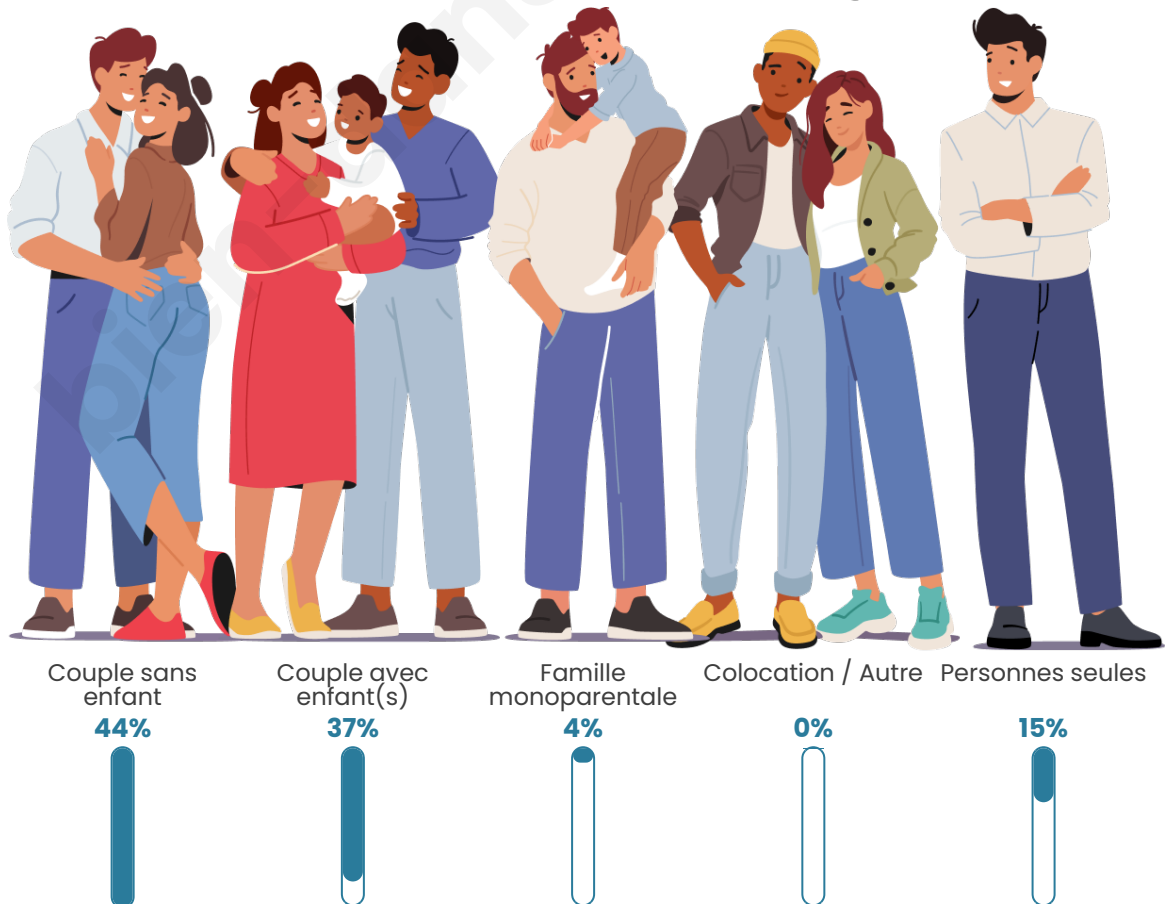

Tranche d'âge

Activité professionnelle

Niveau de diplôme

Composition des ménages

Profils électoraux

Premier tour

	Marine LE PEN	27.43 %
	Emmanuel MACRON	25.66 %
	Valérie PÉCRESSE	10.62 %
	Jean-Luc MÉLENCHON	9.73 %
	Éric ZEMMOUR	7.96 %
	Yannick JADOT	5.31 %
	Fabien ROUSSEL	3.54 %
	Jean LASSALLE	3.54 %
	Philippe POUTOU	2.65 %
	Nicolas DUPONT-AIGNAN	2.65 %
	Nathalie ARTHAUD	0.88 %
	Anne HIDALGO	0.00 %