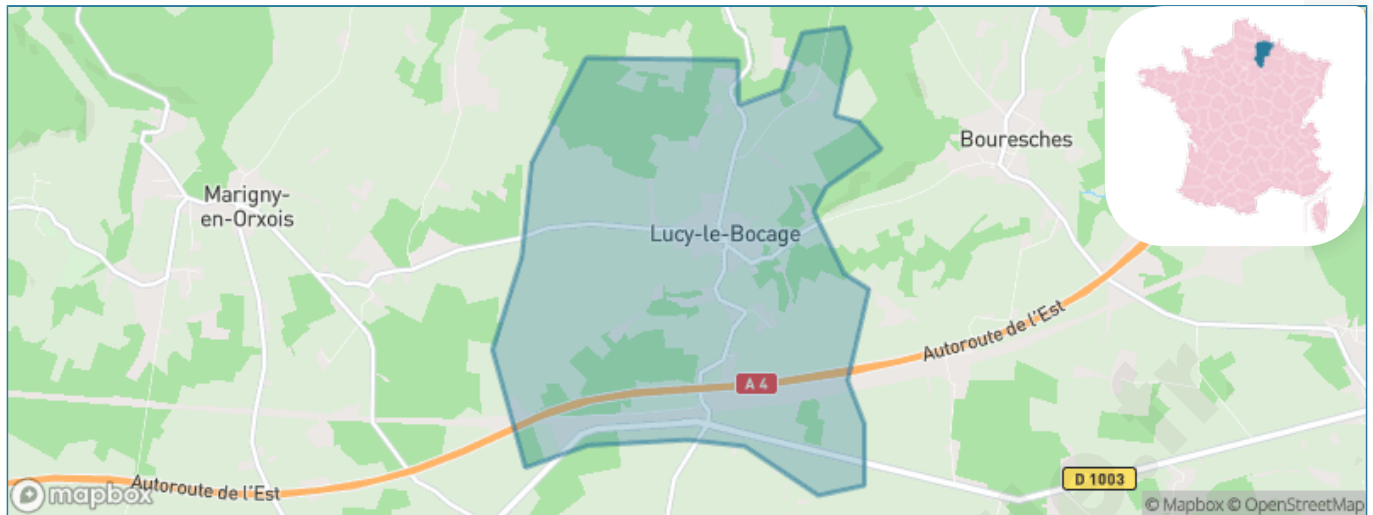

Version web

Ville de Lucy-le-Bocage

Présenté par

BIEN dans
ma **VILLE** 

Sommaire

Situation géographique	3
Statistiques sur la population	4
Evolution du nombre d'habitants	4
Tranche d'âge	5
0-14 ans	5
15-29 ans	5
30-44 ans	5
45-59 ans	5
60-74 ans	5
75-89 ans	5
90 ans et +	5
Activité professionnelle	5
Agriculteurs	5
Artisans, Commerçants	5
Cadres et sup.	5
Professions intermédiaires	5
Employé	5
Ouvrier	5
Retraité	5
Autres	5
Niveau de diplôme	6
Sans diplôme ou CEP	6
Brevet, BEPC, DNB	6
CAP-BEP ou équivalent	6
BAC ou équivalent	6
BAC+2	6
BAC+3 ou +4	6
BAC+5 ou plus	6
Composition des ménages	6
Couple sans enfant	6
Couple avec enfant(s)	6
Famille monoparentale	6
Colocation / Autre	6
Personnes seules	6
Profils électoraux	7
Premier tour	7
Sécurité	8
Evolution du nombre d'infractions	8
Pour comparer	9
Services à la population	10
Commerce	10
Éducation	10
Villes autour de Lucy-le-Bocage	12

Situation géographique

i Informations clés

- **Région** : Hauts-de-France
- **Département** : Aisne
- **Code postal** : 02400
- **Superficie** : 7 km²

Statistiques sur la population

Nombre d'habitants

202

Age moyen