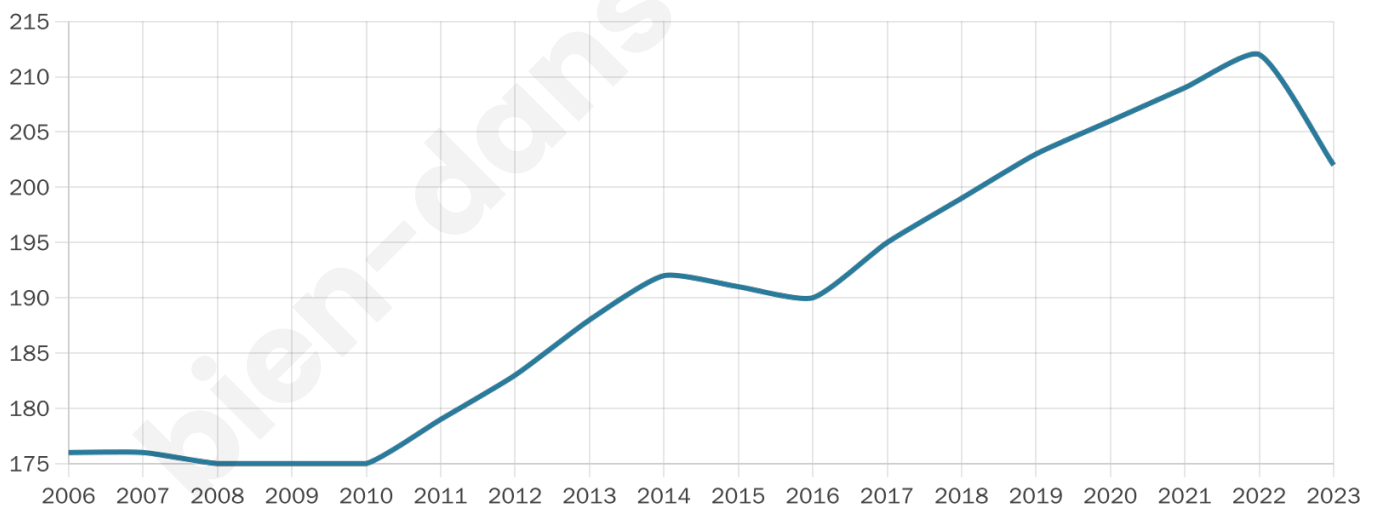

Version web

Ville de Lucy-le-Bocage

Présenté par

BIEN dans
ma **VILLE** 

Sommaire

Situation géographique	3
Statistiques sur la population	4
Evolution du nombre d'habitants	4
Tranche d'âge	5
0-14 ans	5
15-29 ans	5
30-44 ans	5
45-59 ans	5
60-74 ans	5
75-89 ans	5
90 ans et +	5
Activité professionnelle	5
Agriculteurs	5
Artisans, Commerçants	5
Cadres et sup.	5
Professions intermédiaires	5
Employé	5
Ouvrier	5
Retraité	5
Autres	5
Niveau de diplôme	6
Sans diplôme ou CEP	6
Brevet, BEPC, DNB	6
CAP-BEP ou équivalent	6
BAC ou équivalent	6
BAC+2	6
BAC+3 ou +4	6
BAC+5 ou plus	6
Composition des ménages	6
Couple sans enfant	6
Couple avec enfant(s)	6
Famille monoparentale	6
Colocation / Autre	6
Personnes seules	6
Profils électoraux	7
Premier tour	7
Sécurité	8
Evolution du nombre d'infractions	8
Pour comparer	9
Services à la population	10
Commerce	10
Éducation	10
Villes autour de Lucy-le-Bocage	12

41 ans

Pop active

51%

Taux chômage

6.7%

Pop densité

29 h/km²

Revenu moyen

26 090 €/an

Evolution du nombre d'habitants

Sources : Institut national de la statistique et des études économiques (insee) selon Les dernières parutions officielles de 2024 portant sur les années 2020, 2021 et 2022.