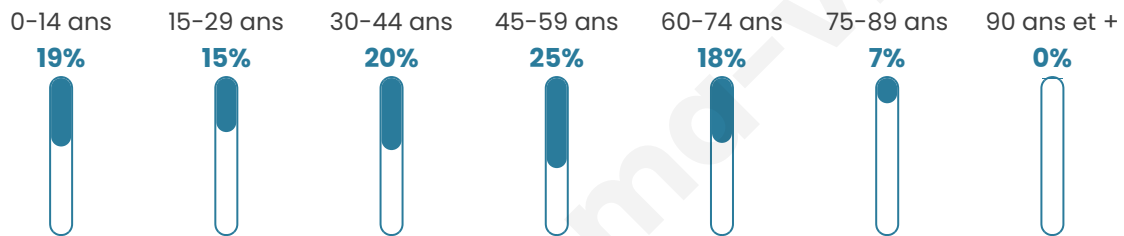

Version web

Ville de Lucy-le-Bocage

Présenté par

BIEN dans
ma **VILLE** 

Sommaire

Situation géographique	3
Statistiques sur la population	4
Evolution du nombre d'habitants	4
Tranche d'âge	5
0-14 ans	5
15-29 ans	5
30-44 ans	5
45-59 ans	5
60-74 ans	5
75-89 ans	5
90 ans et +	5
Activité professionnelle	5
Agriculteurs	5
Artisans, Commerçants	5
Cadres et sup.	5
Professions intermédiaires	5
Employé	5
Ouvrier	5
Retraité	5
Autres	5
Niveau de diplôme	6
Sans diplôme ou CEP	6
Brevet, BEPC, DNB	6
CAP-BEP ou équivalent	6
BAC ou équivalent	6
BAC+2	6
BAC+3 ou +4	6
BAC+5 ou plus	6
Composition des ménages	6
Couple sans enfant	6
Couple avec enfant(s)	6
Famille monoparentale	6
Colocation / Autre	6
Personnes seules	6
Profils électoraux	7
Premier tour	7
Sécurité	8
Evolution du nombre d'infractions	8
Pour comparer	9
Services à la population	10
Commerce	10
Éducation	10
Villes autour de Lucy-le-Bocage	12

41 ans

Pop active

51%

Taux chômage

6.7%

Pop densité

29 h/km²

Revenu moyen

26 090 €/an

Evolution du nombre d'habitants

Sources : Institut national de la statistique et des études économiques (insee) selon Les dernières parutions officielles de 2024 portant sur les années 2020, 2021 et 2022.

Tranche d'âge

Activité professionnelle

Niveau de diplôme

Composition des ménages

Profils électoraux

Premier tour

	Marine LE PEN	27.43 %
	Emmanuel MACRON	25.66 %
	Valérie PÉCRESSE	10.62 %
	Jean-Luc MÉLENCHON	9.73 %
	Éric ZEMMOUR	7.96 %
	Yannick JADOT	5.31 %
	Fabien ROUSSEL	3.54 %
	Jean LASSALLE	3.54 %
	Philippe POUTOU	2.65 %
	Nicolas DUPONT-AIGNAN	2.65 %
	Nathalie ARTHAUD	0.88 %
	Anne HIDALGO	0.00 %