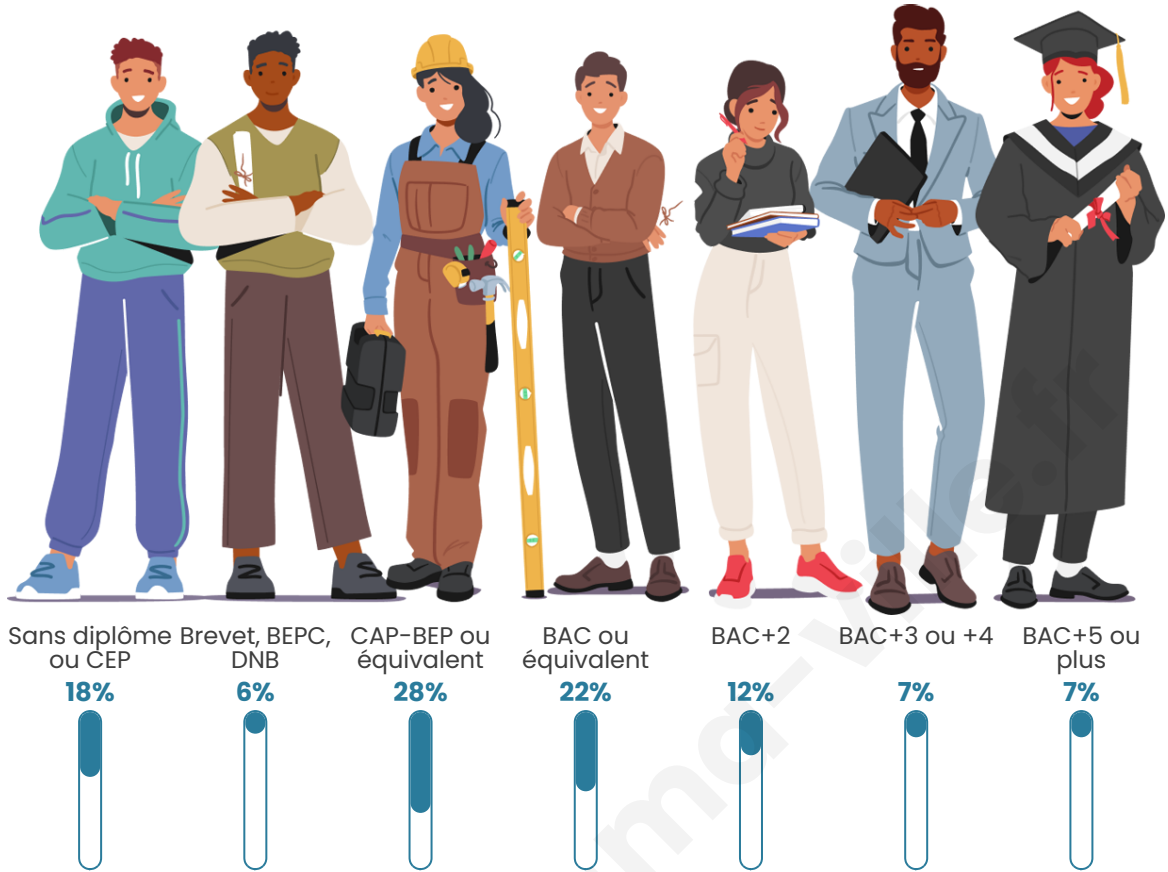

Niveau de diplôme