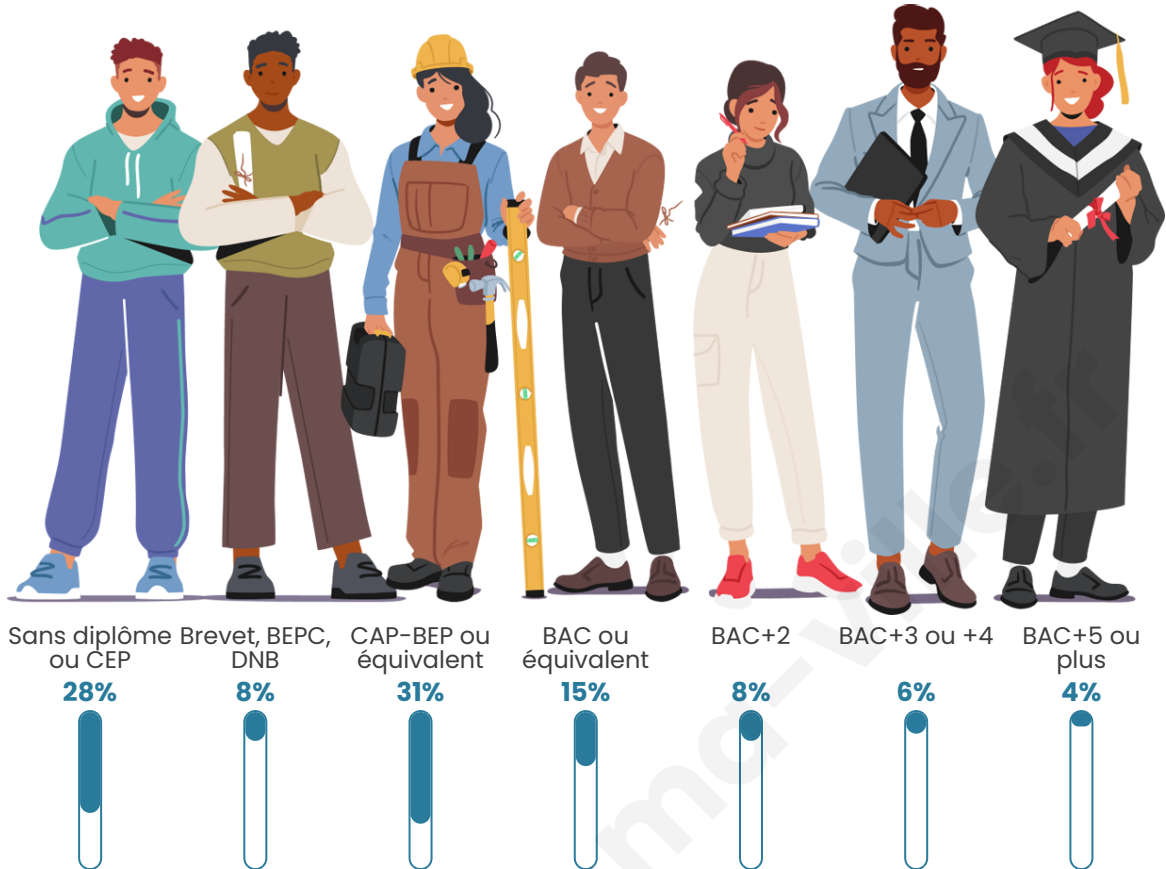

Age moyen

50 ans

Pop active

37.8%

Taux chômage

8%

Pop densité

304 h/km²

Tranche d'âge

Activité professionnelle

Niveau de diplôme

Composition des ménages

Profils électoraux

Premier tour

	Emmanuel MACRON	31.36 %
	Marine LE PEN	25.92 %
	Jean-Luc MÉLENCHON	14.51 %
	Éric ZEMMOUR	7.63 %
	Valérie PÉCRESE	5.74 %
	Yannick JADOT	4.00 %
	Jean LASSALLE	2.77 %
	Nicolas DUPONT- AIGNAN	2.64 %
	Fabien ROUSSEL	2.37 %
	Anne HIDALGO	2.05 %
	Philippe POUTOU	0.57 %
	Nathalie ARTHAUD	0.44 %