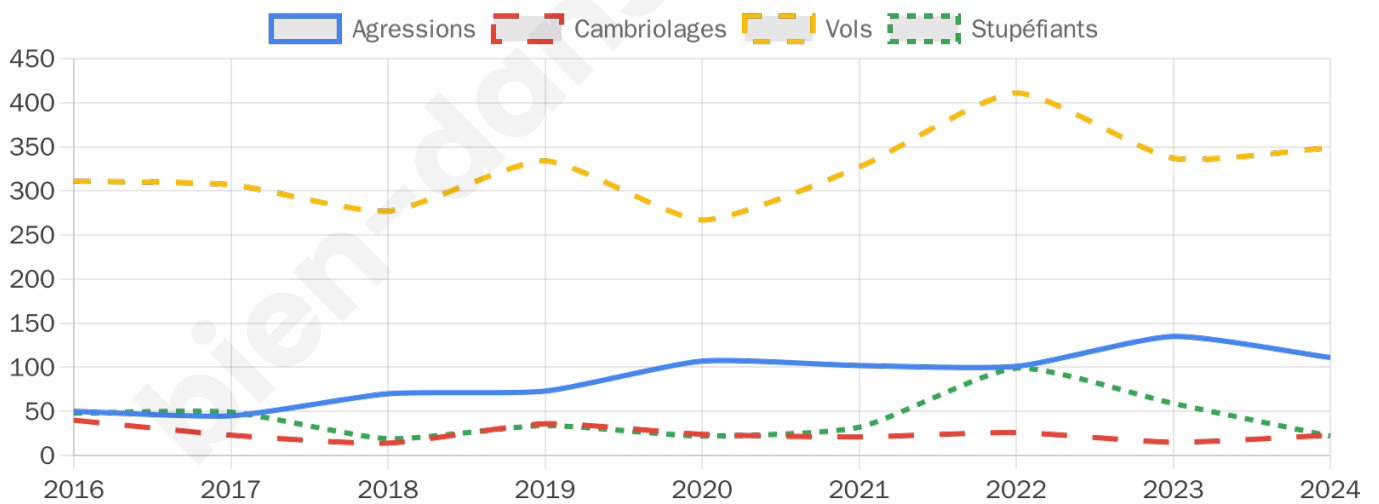

Sécurité

Agressions physiques / sexuelles

111

Cambriolages

23

Vols / dégradations

349

Stupéfiants

22

Evolution du nombre d'infractions