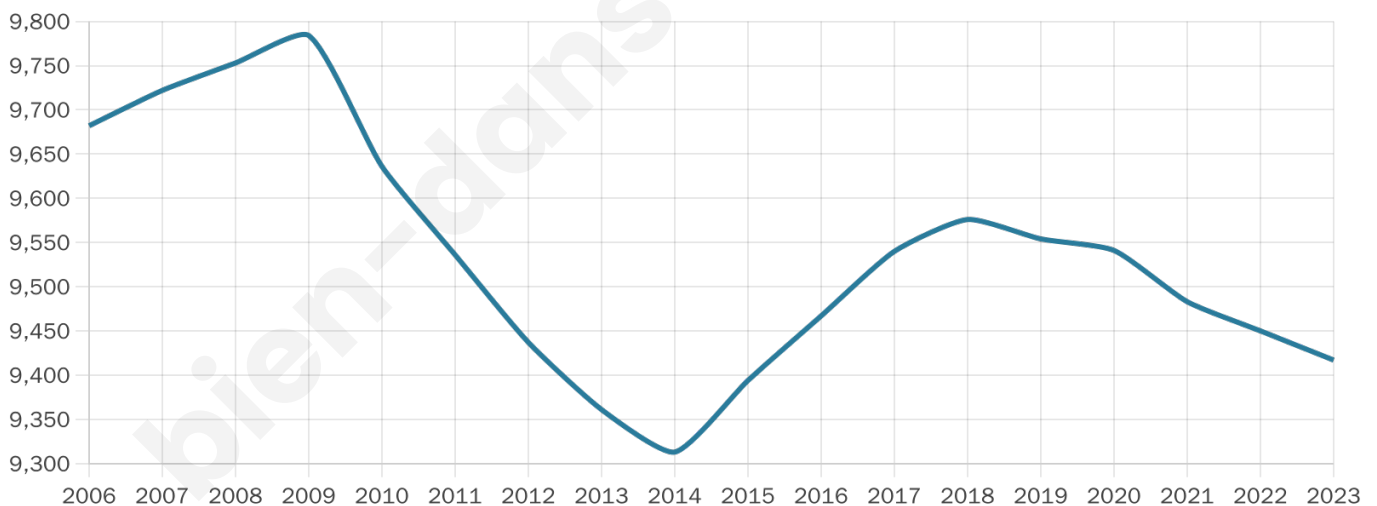

Version web

Ville de Luçon

Présenté par

BIEN dans
ma **VILLE** 

Sommaire

Situation géographique	3
Statistiques sur la population	4
Evolution du nombre d'habitants	4
Tranche d'âge	5
0-14 ans	5
15-29 ans	5
30-44 ans	5
45-59 ans	5
60-74 ans	5
75-89 ans	5
90 ans et +	5
Activité professionnelle	5
Agriculteurs	5
Artisans, Commerçants	5
Cadres et sup.	5
Professions intermédiaires	5
Employé	5
Ouvrier	5
Retraité	5
Autres	5
Niveau de diplôme	6
Sans diplôme ou CEP	6
Brevet, BEPC, DNB	6
CAP-BEP ou équivalent	6
BAC ou équivalent	6
BAC+2	6
BAC+3 ou +4	6
BAC+5 ou plus	6
Composition des ménages	6
Couple sans enfant	6
Couple avec enfant(s)	6
Famille monoparentale	6
Colocation / Autre	6
Personnes seules	6
Profil électoraux	7
Premier tour	7
Sécurité	8
Evolution du nombre d'infractions	8
Pour comparer	9
Services à la population	10
Commerce	10
Éducation	10
Villes autour de Luçon	11
Avis sur la ville de Luçon	12
Moyenne par critère	12
Villes autour de Luçon	12
Répartition des avis par note	12
Répartition des avis par note	12

Age moyen

50 ans

Pop active

37.8%

Taux chômage

8%

Pop densité

304 h/km²

Revenu moyen

21 510 €/an

Evolution du nombre d'habitants

Sources : Institut national de la statistique et des études économiques (insee) selon Les dernières parutions officielles de 2024 portant sur les années 2020, 2021 et 2022.