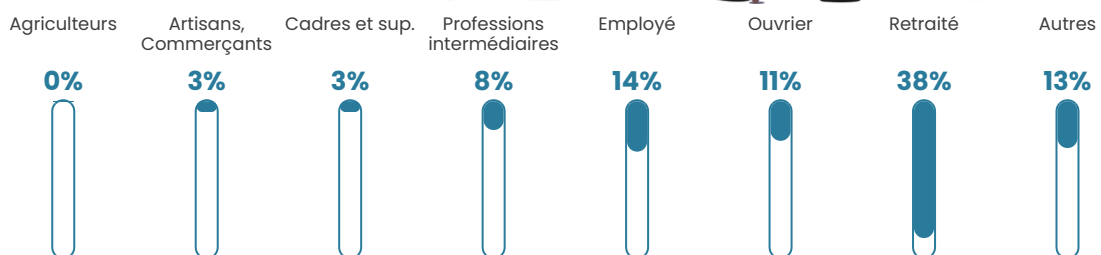

Revenu moyen

21 510 €/an

Evolution du nombre d'habitants

Sources : Institut national de la statistique et des études économiques (insee) selon Les dernières parutions officielles de 2024 portant sur les années 2020, 2021 et 2022.

Tranche d'âge

Activité professionnelle

Niveau de diplôme

Composition des ménages

Profils électoraux

Premier tour

	Emmanuel MACRON	31.36 %
	Marine LE PEN	25.92 %
	Jean-Luc MÉLENCHON	14.51 %
	Éric ZEMMOUR	7.63 %
	Valérie PÉCRESE	5.74 %
	Yannick JADOT	4.00 %
	Jean LASSALLE	2.77 %
	Nicolas DUPONT- AIGNAN	2.64 %
	Fabien ROUSSEL	2.37 %
	Anne HIDALGO	2.05 %
	Philippe POUTOU	0.57 %
	Nathalie ARTHAUD	0.44 %