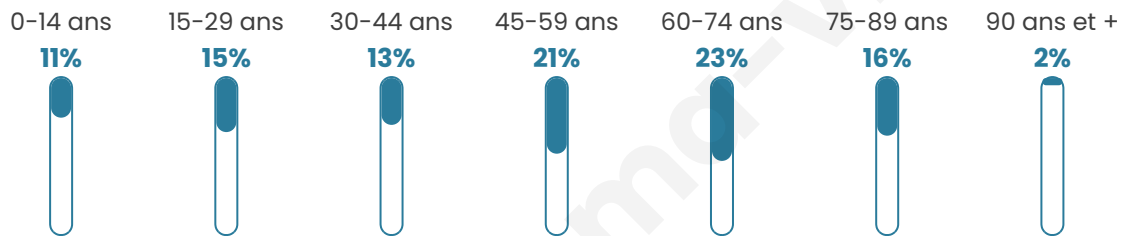

Age moyen

50 ans

Pop active

37.8%

Taux chômage

8%

Pop densité

304 h/km²

Revenu moyen

21 510 €/an

Evolution du nombre d'habitants

Sources : Institut national de la statistique et des études économiques (insee) selon Les dernières parutions officielles de 2024 portant sur les années 2020, 2021 et 2022.

Tranche d'âge

Activité professionnelle

Niveau de diplôme

Composition des ménages

Profils électoraux

Premier tour

	Emmanuel MACRON	31.36 %
	Marine LE PEN	25.92 %
	Jean-Luc MÉLENCHON	14.51 %
	Éric ZEMMOUR	7.63 %
	Valérie PÉCRESE	5.74 %
	Yannick JADOT	4.00 %
	Jean LASSALLE	2.77 %
	Nicolas DUPONT- AIGNAN	2.64 %
	Fabien ROUSSEL	2.37 %
	Anne HIDALGO	2.05 %
	Philippe POUTOU	0.57 %
	Nathalie ARTHAUD	0.44 %