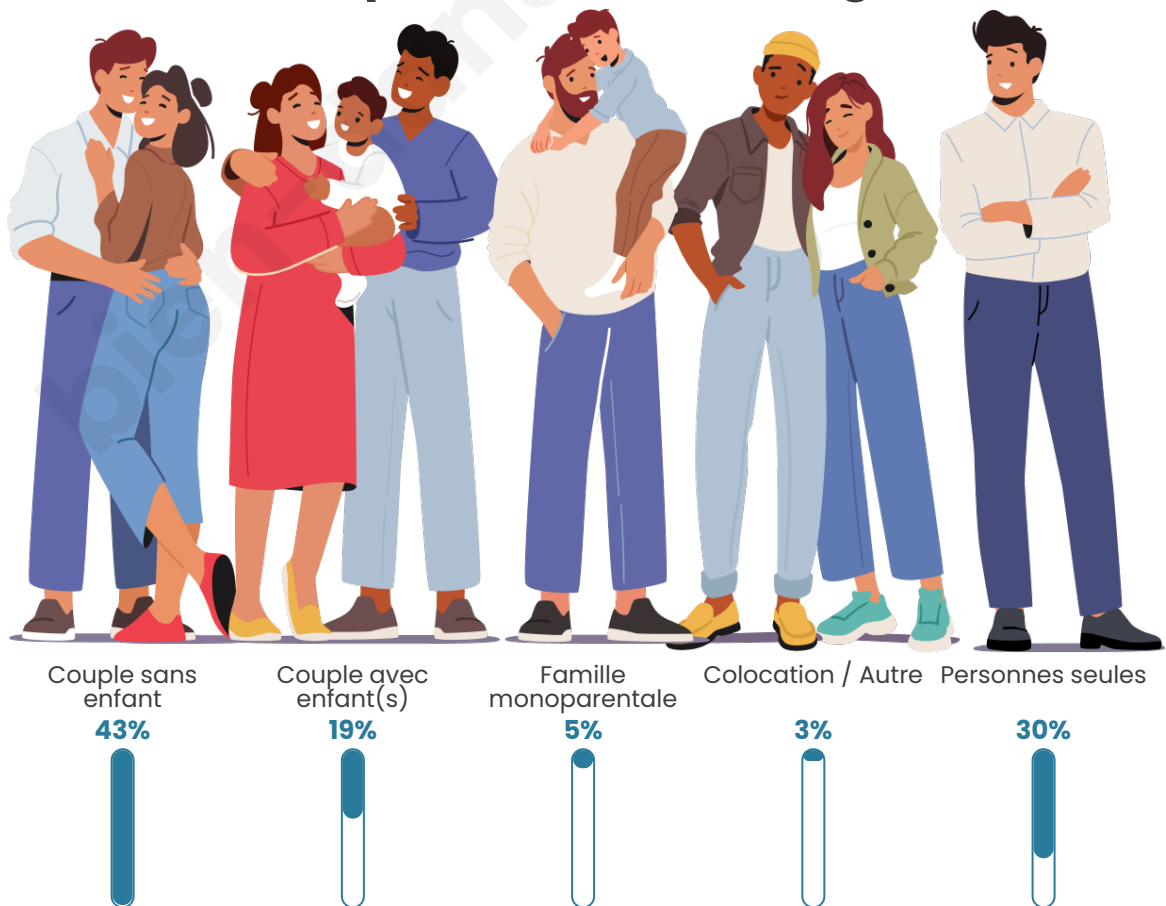

Tranche d'âge

Activité professionnelle

Niveau de diplôme

Composition des ménages

Profils électoraux

Premier tour

	Emmanuel MACRON	31.36 %
	Marine LE PEN	25.92 %
	Jean-Luc MÉLENCHON	14.51 %
	Éric ZEMMOUR	7.63 %
	Valérie PÉCRESE	5.74 %
	Yannick JADOT	4.00 %
	Jean LASSALLE	2.77 %
	Nicolas DUPONT- AIGNAN	2.64 %
	Fabien ROUSSEL	2.37 %
	Anne HIDALGO	2.05 %
	Philippe POUTOU	0.57 %
	Nathalie ARTHAUD	0.44 %