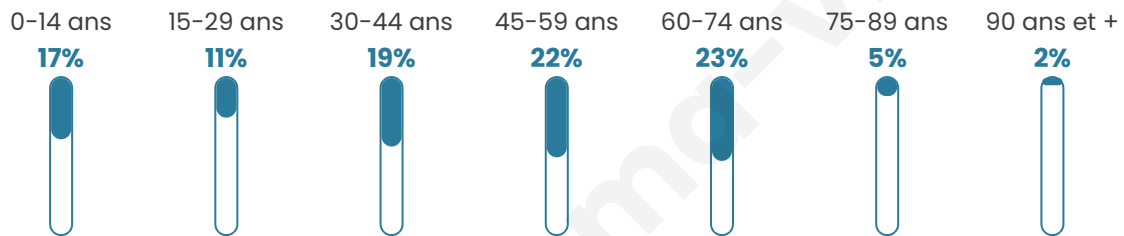

# Statistiques sur la population

Nombre d'habitants

**247**

Age moyen

**44 ans**

Pop active

**47.4%**

Taux chômage

**10.2%**

Pop densité

**4 h/km<sup>2</sup>**

Revenu moyen

**21 300 €/an**

## Evolution du nombre d'habitants

Sources : Institut national de la statistique et des études économiques (insee) selon Les dernières parutions officielles de 2024 portant sur les années 2020, 2021 et 2022.

## Tranche d'âge