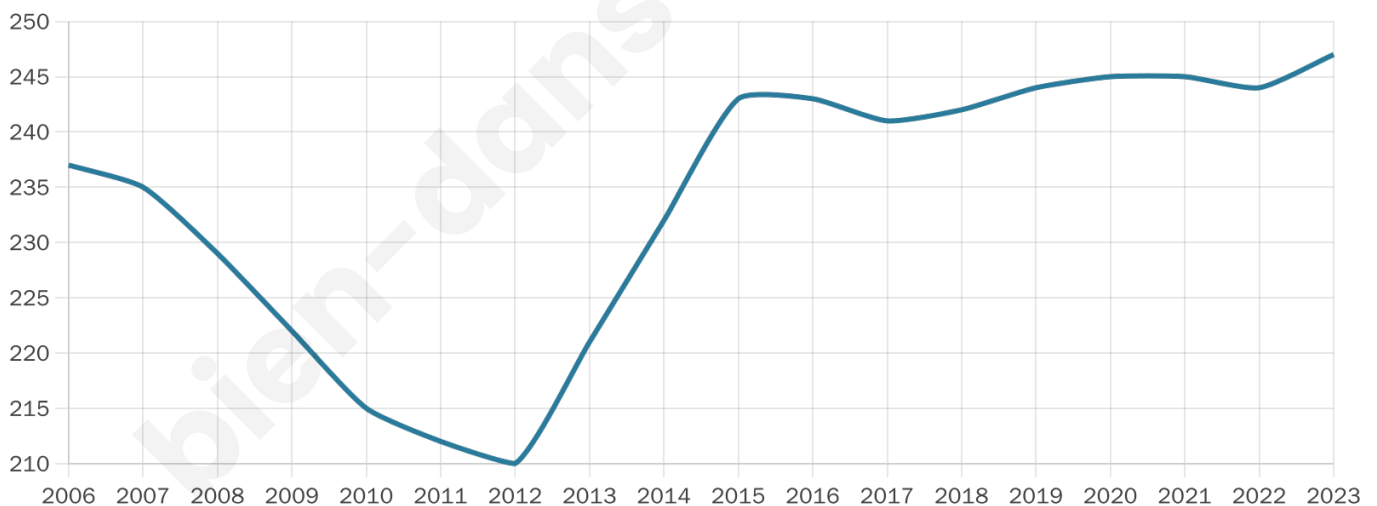

# Statistiques sur la population

Nombre d'habitants

**247**

Age moyen

**44 ans**

Pop active

**47.4%**

Taux chômage

**10.2%**

Pop densité

**4 h/km<sup>2</sup>**

Revenu moyen

**21 300 €/an**

## Evolution du nombre d'habitants

Sources : Institut national de la statistique et des études économiques (insee) selon Les dernières parutions officielles de 2024 portant sur les années 2020, 2021 et 2022.