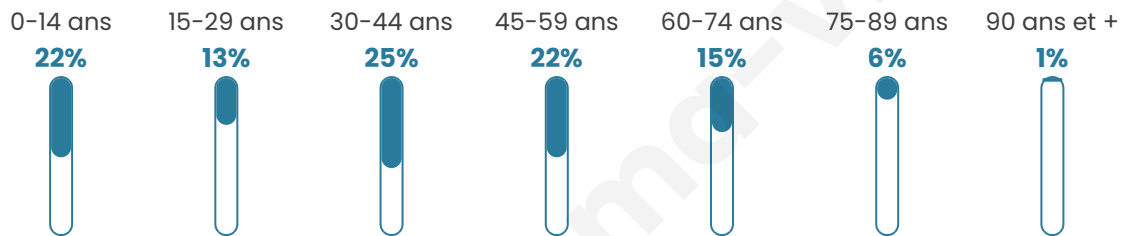

# Statistiques sur la population

Nombre d'habitants

**511**

Age moyen

**39 ans**

Pop active

**51.9%**

Taux chômage

**6.3%**

Pop densité

**128 h/km<sup>2</sup>**

Revenu moyen

**23 070 €/an**

## Evolution du nombre d'habitants

Sources : Institut national de la statistique et des études économiques (insee) selon Les dernières parutions officielles de 2024 portant sur les années 2020, 2021 et 2022.

## Tranche d'âge