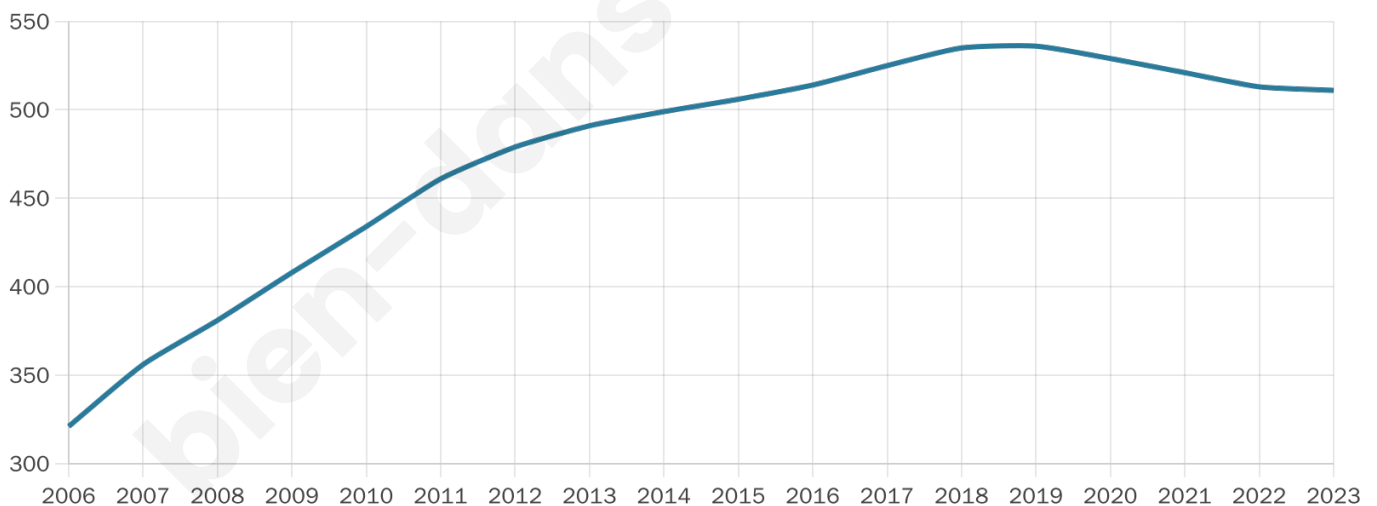

# Statistiques sur la population

Nombre d'habitants

**511**

Age moyen

**39 ans**

Pop active

**51.9%**

Taux chômage

**6.3%**

Pop densité

**128 h/km<sup>2</sup>**

Revenu moyen

**23 070 €/an**

## Evolution du nombre d'habitants

Sources : Institut national de la statistique et des études économiques (insee) selon Les dernières parutions officielles de 2024 portant sur les années 2020, 2021 et 2022.