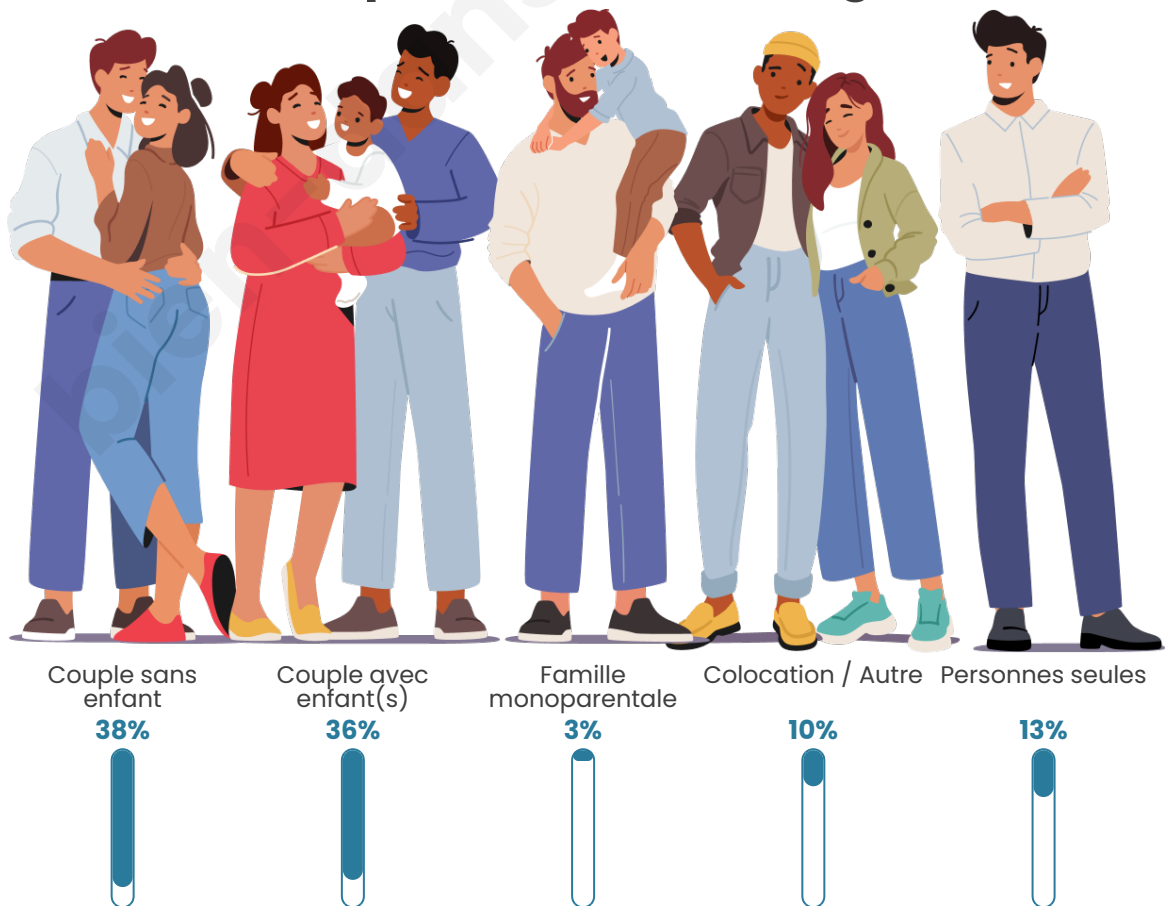

Tranche d'âge

Activité professionnelle

Niveau de diplôme

Composition des ménages

Profils électoraux

Premier tour

	Emmanuel MACRON	31.90 %
	Marine LE PEN	24.05 %
	Jean-Luc MÉLENCHON	17.72 %
	Yannick JADOT	6.84 %
	Valérie PÉCRESSÉ	4.81 %
	Éric ZEMMOUR	4.56 %
	Jean LASSALLE	3.80 %
	Fabien ROUSSEL	1.77 %
	Anne HIDALGO	1.52 %
	Philippe POUTOU	1.27 %
	Nicolas DUPONT- AIGNAN	1.27 %
	Nathalie ARTHAUD	0.51 %