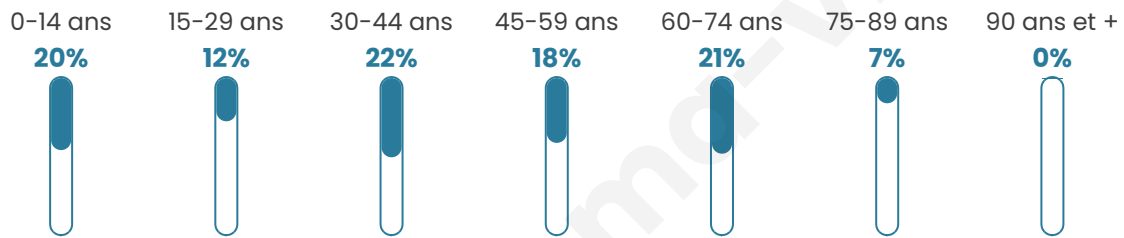

623

Age moyen

42 ans

Pop active

46.7%

Taux chômage

5.3%

Pop densité

62 h/km²

Revenu moyen

24 600 €/an

Evolution du nombre d'habitants

Sources : Institut national de la statistique et des études économiques (insee) selon Les dernières parutions officielles de 2024 portant sur les années 2020, 2021 et 2022.

Tranche d'âge

Activité professionnelle

Niveau de diplôme

Composition des ménages

Profils électoraux

Premier tour

	Emmanuel MACRON	31.90 %
	Marine LE PEN	24.05 %
	Jean-Luc MÉLENCHON	17.72 %
	Yannick JADOT	6.84 %
	Valérie PÉCRESSÉ	4.81 %
	Éric ZEMMOUR	4.56 %
	Jean LASSALLE	3.80 %
	Fabien ROUSSEL	1.77 %
	Anne HIDALGO	1.52 %
	Philippe POUTOU	1.27 %
	Nicolas DUPONT- AIGNAN	1.27 %
	Nathalie ARTHAUD	0.51 %

487 inscrits

Participation : 83.57%

Votes blancs : 1.47%

Votes nuls : 1.47%

Second tour

	Emmanuel MACRON	58,04 %
	Marine LE PEN	41,96 %

488 inscrits

Participation : 84.02%