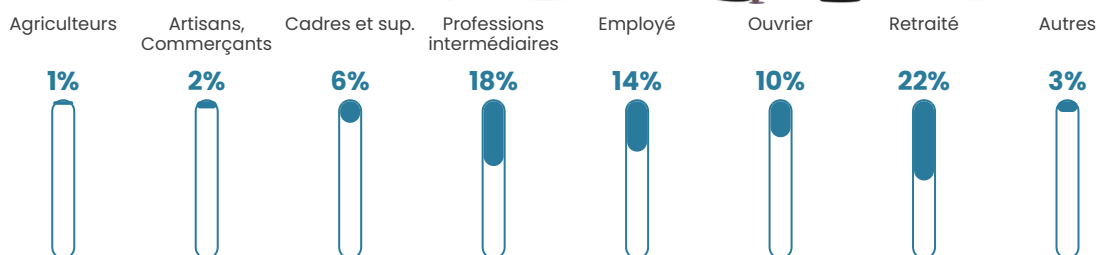

62 h/km²

Revenu moyen

24 600 €/an

Evolution du nombre d'habitants

Sources : Institut national de la statistique et des études économiques (insee) selon Les dernières parutions officielles de 2024 portant sur les années 2020, 2021 et 2022.

Tranche d'âge

Activité professionnelle

Niveau de diplôme

Composition des ménages

Profils électoraux

Premier tour

	Emmanuel MACRON	31.90 %
	Marine LE PEN	24.05 %
	Jean-Luc MÉLENCHON	17.72 %
	Yannick JADOT	6.84 %
	Valérie PÉCRESSÉ	4.81 %
	Éric ZEMMOUR	4.56 %
	Jean LASSALLE	3.80 %
	Fabien ROUSSEL	1.77 %
	Anne HIDALGO	1.52 %
	Philippe POUTOU	1.27 %
	Nicolas DUPONT- AIGNAN	1.27 %
	Nathalie ARTHAUD	0.51 %