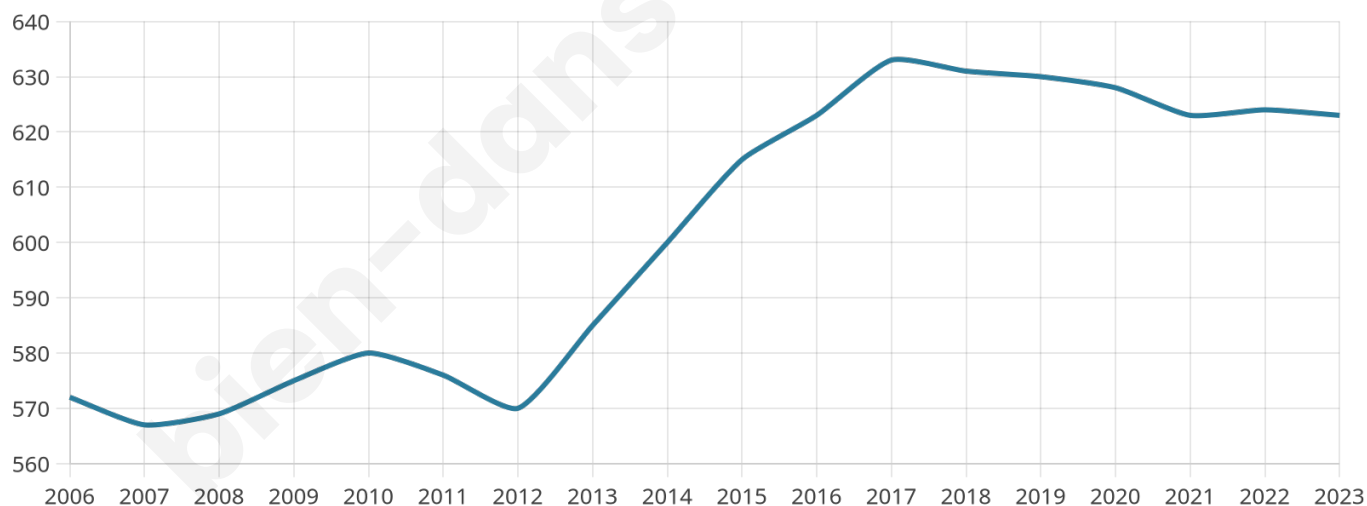

623

Age moyen

42 ans

Pop active

46.7%

Taux chômage

5.3%

Pop densité

62 h/km²

Revenu moyen

24 600 €/an

Evolution du nombre d'habitants

Sources : Institut national de la statistique et des études économiques (insee) selon Les dernières parutions officielles de 2024 portant sur les années 2020, 2021 et 2022.