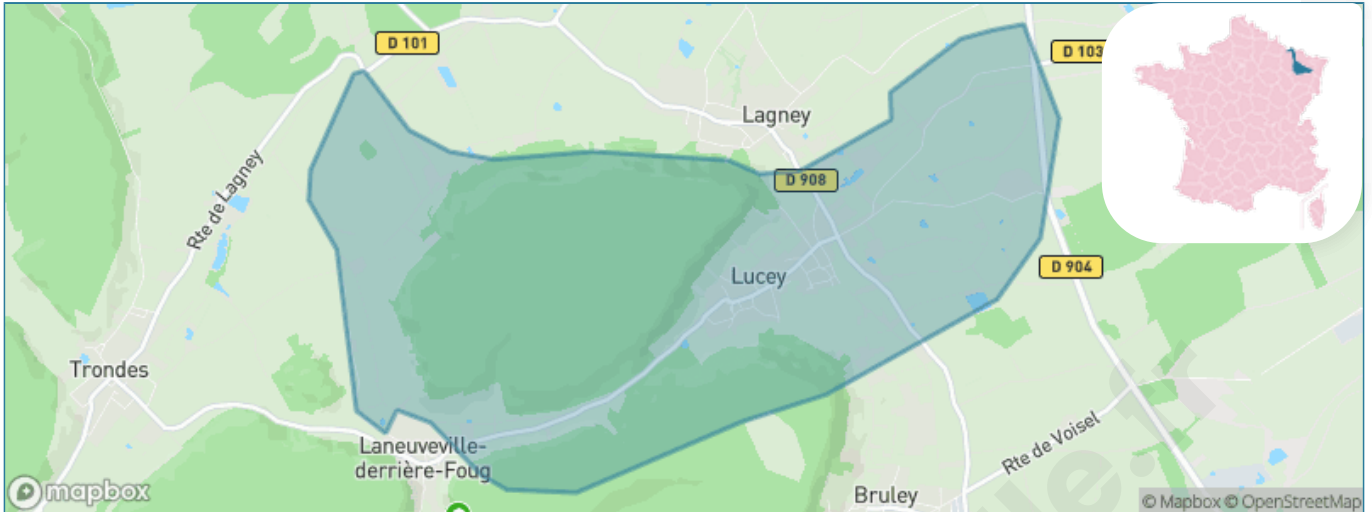

Version web

Ville de Lucey

Présenté par

BIEN dans
ma **VILLE** 

Sommaire

Situation géographique	3
Statistiques sur la population	4
Evolution du nombre d'habitants	4
Tranche d'âge	5
0-14 ans	5
15-29 ans	5
30-44 ans	5
45-59 ans	5
60-74 ans	5
75-89 ans	5
90 ans et +	5
Activité professionnelle	5
Agriculteurs	5
Artisans, Commerçants	5
Cadres et sup.	5
Professions intermédiaires	5
Employé	5
Ouvrier	5
Retraité	5
Autres	5
Niveau de diplôme	6
Sans diplôme ou CEP	6
Brevet, BEPC, DNB	6
CAP-BEP ou équivalent	6
BAC ou équivalent	6
BAC+2	6
BAC+3 ou +4	6
BAC+5 ou plus	6
Composition des ménages	6
Couple sans enfant	6
Couple avec enfant(s)	6
Famille monoparentale	6
Colocation / Autre	6
Personnes seules	6
Profil électoraux	7
Premier tour	7
Sécurité	8
Evolution du nombre d'infractions	8
Pour comparer	9
Services à la population	10
Commerce	10
Éducation	10
Villes autour de Lucey	11
Avis sur la ville de Lucey	12
Moyenne par critère	12
Villes autour de Lucey	12
Répartition des avis par note	12
Répartition des avis par note	12

Situation géographique

i Informations clés

- **Région** : Grand Est
- **Département** : Meurthe-et-Moselle
- **Code postal** : 54200
- **Superficie** : 10 km²

Statistiques sur la population

Nombre d'habitants