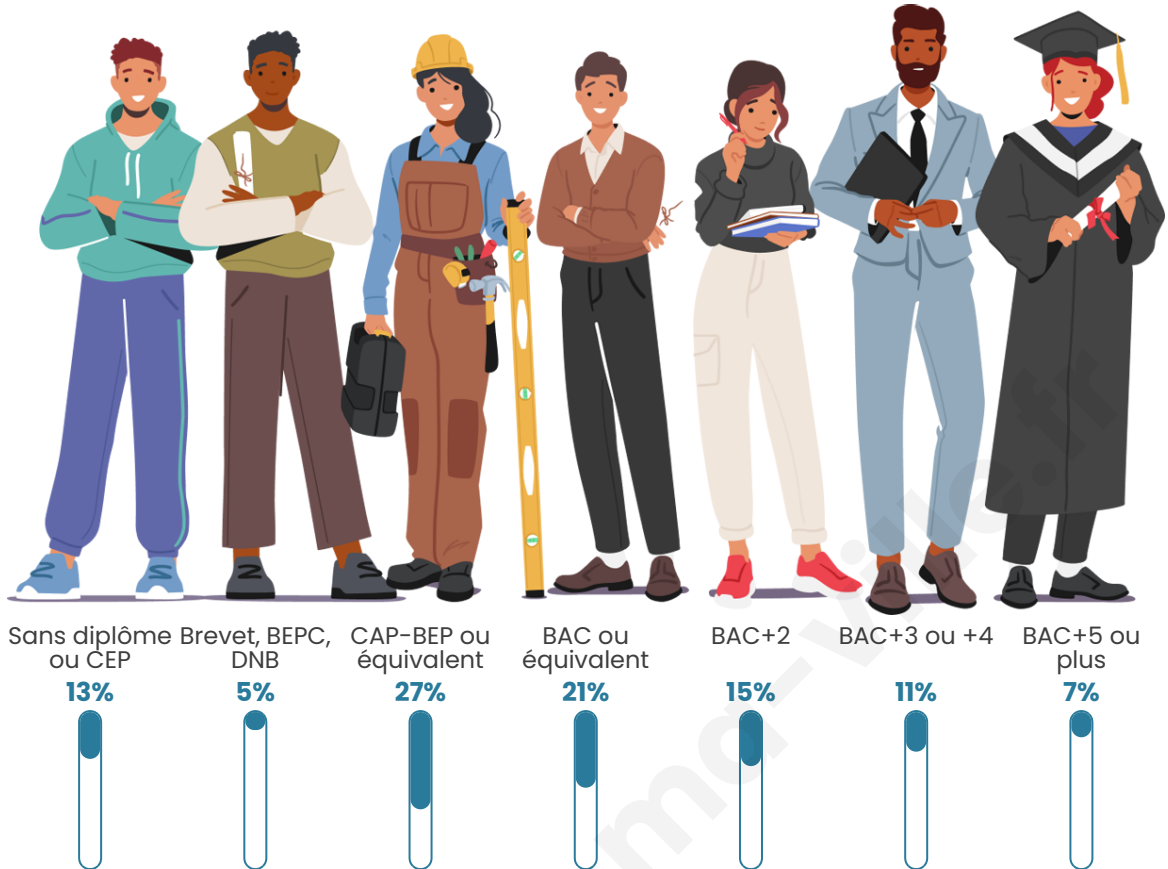

623

Age moyen

42 ans

Pop active

46.7%

Taux chômage

5.3%

Pop densité

Tranche d'âge

Activité professionnelle

Niveau de diplôme

Composition des ménages

Profils électoraux

Premier tour

	Emmanuel MACRON	31.90 %
	Marine LE PEN	24.05 %
	Jean-Luc MÉLENCHON	17.72 %
	Yannick JADOT	6.84 %
	Valérie PÉCRESSÉ	4.81 %
	Éric ZEMMOUR	4.56 %
	Jean LASSALLE	3.80 %
	Fabien ROUSSEL	1.77 %
	Anne HIDALGO	1.52 %
	Philippe POUTOU	1.27 %
	Nicolas DUPONT- AIGNAN	1.27 %
	Nathalie ARTHAUD	0.51 %