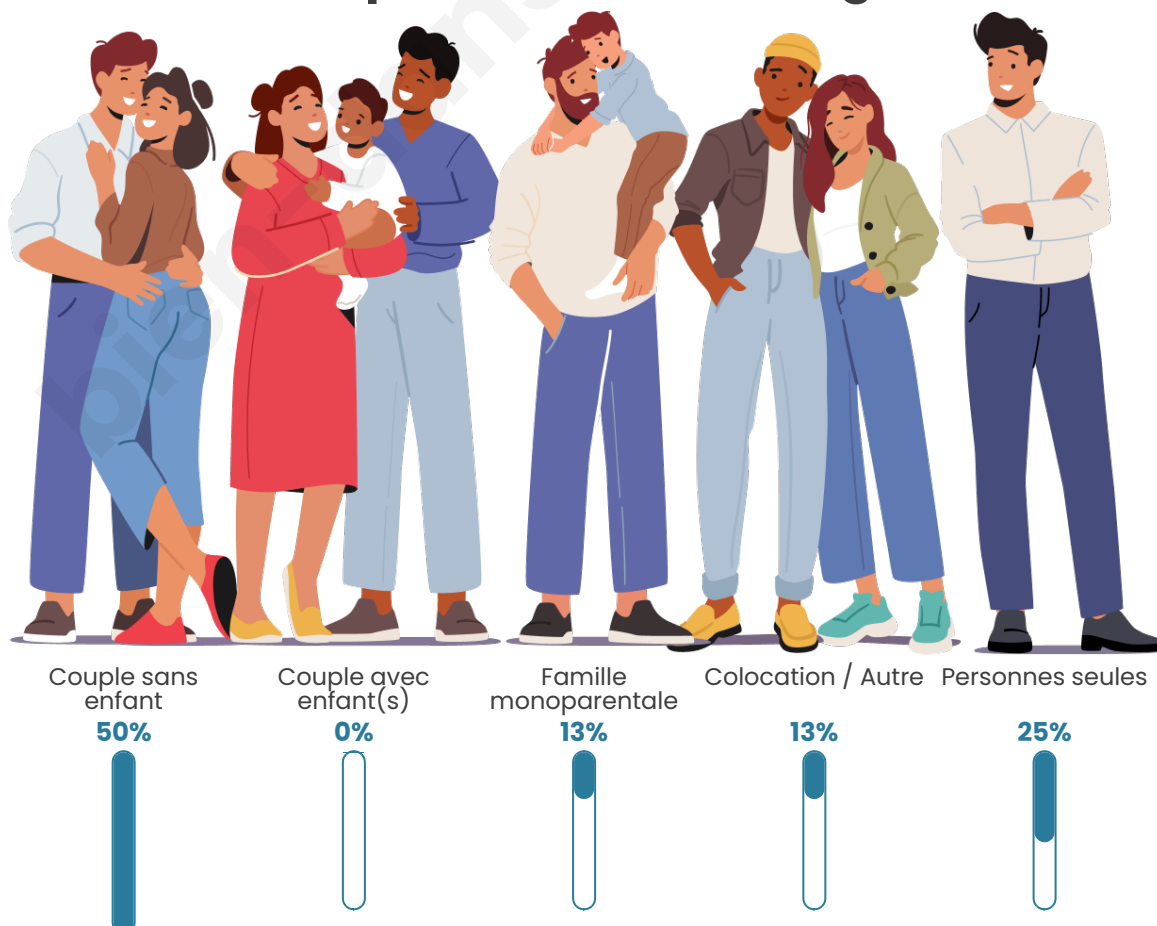

Tranche d'âge

Activité professionnelle

Niveau de diplôme

Composition des ménages

Profils électoraux

Premier tour

	Marine LE PEN	29.79 %
	Emmanuel MACRON	21.28 %
	Valérie PÉCRESE	17.02 %
	Jean LASSALLE	10.64 %
	Éric ZEMMOUR	6.38 %
	Jean-Luc MÉLENCHON	6.38 %
	Nicolas DUPONT-AIGNAN	6.38 %
	Philippe POUTOU	2.13 %
	Nathalie ARTHAUD	0.00 %
	Fabien ROUSSEL	0.00 %
	Anne HIDALGO	0.00 %
	Yannick JADOT	0.00 %