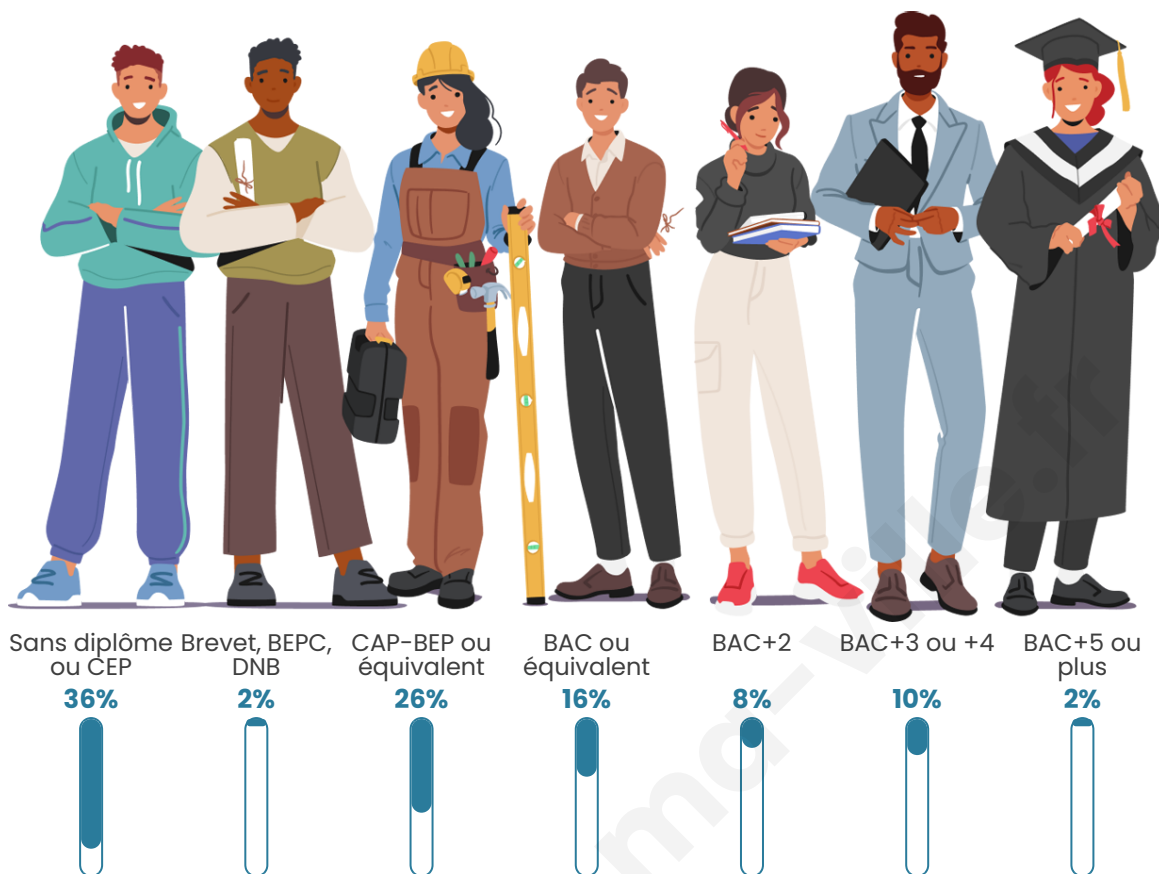

Statistiques sur la population

Nombre d'habitants

56

Age moyen

53 ans

Pop active

44.6%

Taux chômage

Tranche d'âge

Activité professionnelle

Niveau de diplôme

Composition des ménages

Profils électoraux

Premier tour

	Marine LE PEN	29.79 %
	Emmanuel MACRON	21.28 %
	Valérie PÉCRESE	17.02 %
	Jean LASSALLE	10.64 %
	Éric ZEMMOUR	6.38 %
	Jean-Luc MÉLENCHON	6.38 %
	Nicolas DUPONT-AIGNAN	6.38 %
	Philippe POUTOU	2.13 %
	Nathalie ARTHAUD	0.00 %
	Fabien ROUSSEL	0.00 %
	Anne HIDALGO	0.00 %
	Yannick JADOT	0.00 %