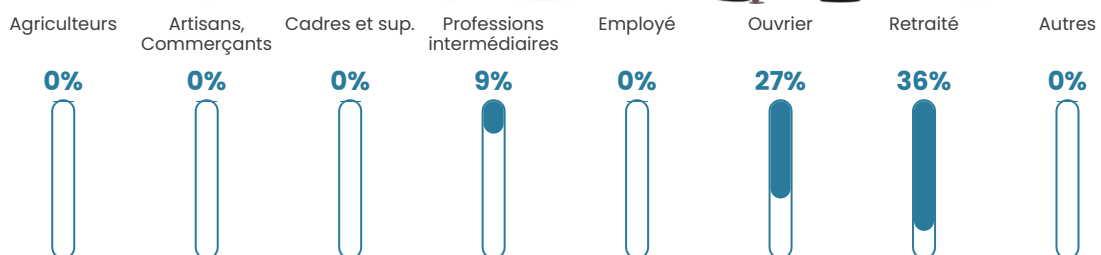

6.1%

Pop densité

3 h/km²

Revenu moyen

NC

Evolution du nombre d'habitants

Sources : Institut national de la statistique et des études économiques (insee) selon Les dernières parutions officielles de 2024 portant sur les années 2020, 2021 et 2022.

Tranche d'âge

Activité professionnelle

Niveau de diplôme

Composition des ménages

Profils électoraux

Premier tour

	Marine LE PEN	29.79 %
	Emmanuel MACRON	21.28 %
	Valérie PÉCRESE	17.02 %
	Jean LASSALLE	10.64 %
	Éric ZEMMOUR	6.38 %
	Jean-Luc MÉLENCHON	6.38 %
	Nicolas DUPONT-AIGNAN	6.38 %
	Philippe POUTOU	2.13 %
	Nathalie ARTHAUD	0.00 %
	Fabien ROUSSEL	0.00 %
	Anne HIDALGO	0.00 %
	Yannick JADOT	0.00 %