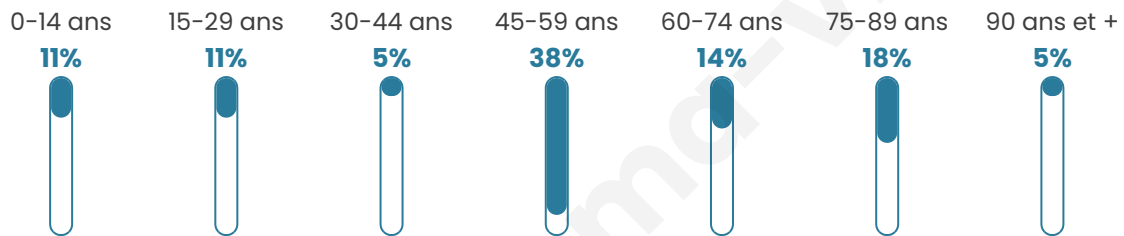

Statistiques sur la population

Nombre d'habitants

56

Age moyen

53 ans

Pop active

44.6%

Taux chômage

6.1%

Pop densité

3 h/km²

Revenu moyen

NC

Evolution du nombre d'habitants

Sources : Institut national de la statistique et des études économiques (insee) selon Les dernières parutions officielles de 2024 portant sur les années 2020, 2021 et 2022.

Tranche d'âge

Activité professionnelle

Niveau de diplôme

Composition des ménages

Profils électoraux

Premier tour

	Marine LE PEN	29.79 %
	Emmanuel MACRON	21.28 %
	Valérie PÉCRESE	17.02 %
	Jean LASSALLE	10.64 %
	Éric ZEMMOUR	6.38 %
	Jean-Luc MÉLENCHON	6.38 %
	Nicolas DUPONT-AIGNAN	6.38 %
	Philippe POUTOU	2.13 %
	Nathalie ARTHAUD	0.00 %
	Fabien ROUSSEL	0.00 %
	Anne HIDALGO	0.00 %
	Yannick JADOT	0.00 %

57 inscrits

Participation : 84.21%

Votes blancs : 2.08%

Votes nuls : 0.00%

Second tour

	Emmanuel MACRON	35,56 %
	Marine LE PEN	64,44 %

57 inscrits

Participation : 85.96%