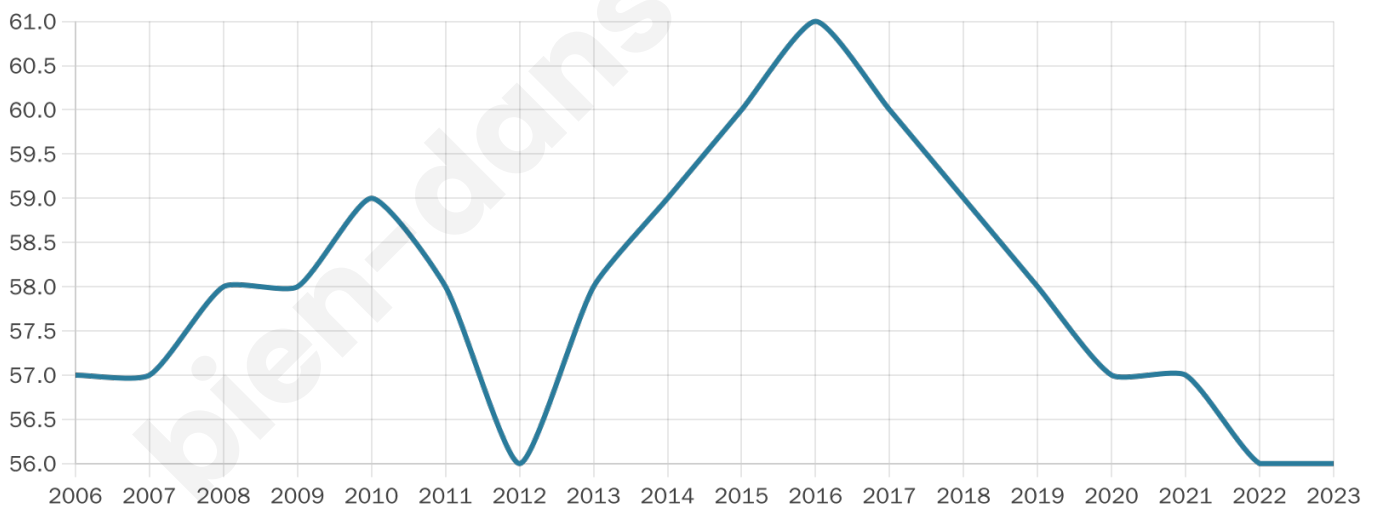

Statistiques sur la population

Nombre d'habitants

56

Age moyen

53 ans

Pop active

44.6%

Taux chômage

6.1%

Pop densité

3 h/km²

Revenu moyen

NC

Evolution du nombre d'habitants

Sources : Institut national de la statistique et des études économiques (insee) selon Les dernières parutions officielles de 2024 portant sur les années 2020, 2021 et 2022.

Tranche d'âge

Activité professionnelle

Niveau de diplôme

Composition des ménages

Profils électoraux

Premier tour

	Marine LE PEN	29.79 %
	Emmanuel MACRON	21.28 %
	Valérie PÉCRESE	17.02 %
	Jean LASSALLE	10.64 %
	Éric ZEMMOUR	6.38 %
	Jean-Luc MÉLENCHON	6.38 %
	Nicolas DUPONT-AIGNAN	6.38 %
	Philippe POUTOU	2.13 %
	Nathalie ARTHAUD	0.00 %
	Fabien ROUSSEL	0.00 %
	Anne HIDALGO	0.00 %
	Yannick JADOT	0.00 %