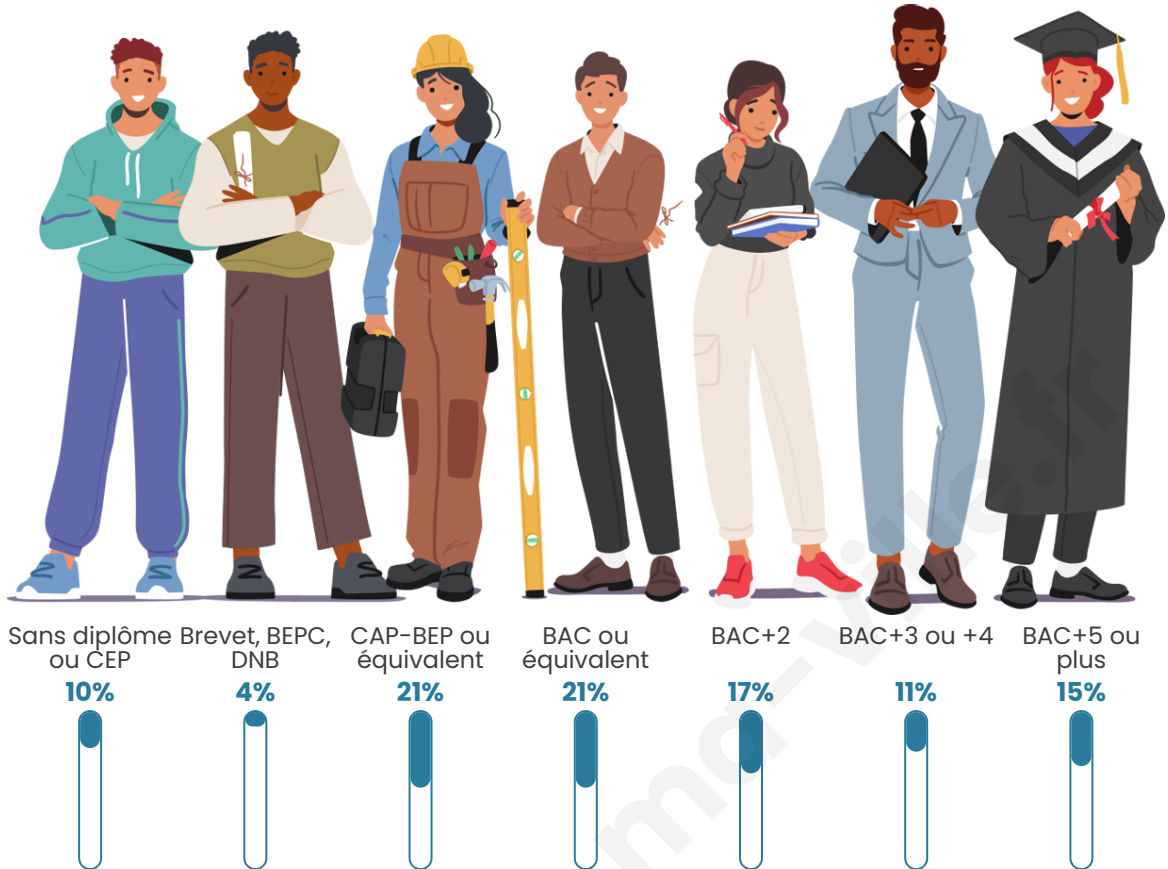

Nombre d'habitants

2 070

Age moyen

40 ans

Pop active

49.6%

Taux chômage

5%

Pop densité

345 h/km²

Revenu moyen

28 690 €/an

Evolution du nombre d'habitants

Sources : Institut national de la statistique et des études économiques (insee) selon Les dernières parutions officielles de 2024 portant sur les années 2020, 2021 et 2022.

Tranche d'âge

Activité professionnelle

Niveau de diplôme

Composition des ménages

Profils électoraux

Premier tour

	Emmanuel MACRON	34.98 %
	Marine LE PEN	23.72 %
	Jean-Luc MÉLENCHON	11.49 %
	Éric ZEMMOUR	10.06 %
	Valérie PÉCRESSÉ	7.13 %
	Yannick JADOT	4.28 %
	Nicolas DUPONT- AIGNAN	3.08 %
	Jean LASSALLE	2.10 %
	Fabien ROUSSEL	1.50 %
	Anne HIDALGO	1.13 %
	Philippe POUTOU	0.30 %
	Nathalie ARTHAUD	0.23 %