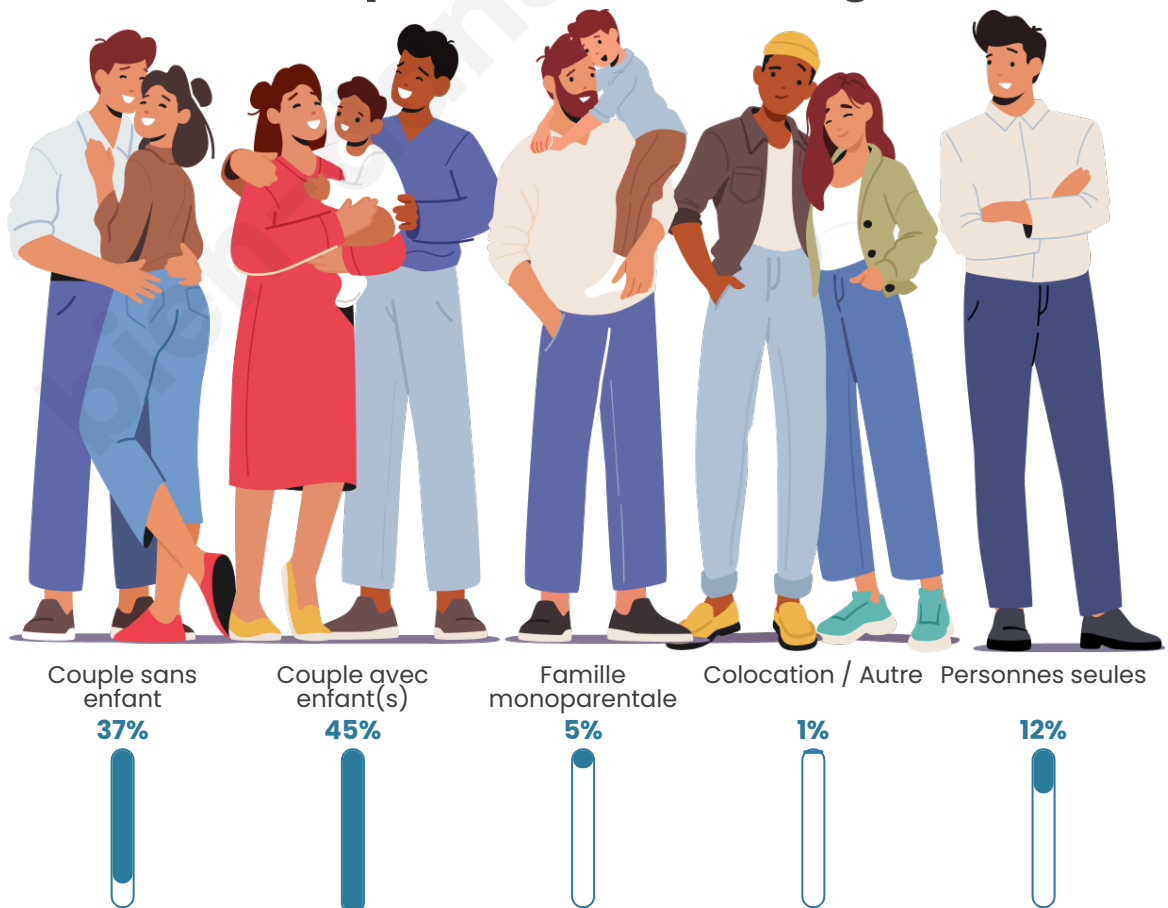

Tranche d'âge

Activité professionnelle

Niveau de diplôme

Composition des ménages

Profils électoraux

Premier tour

	Emmanuel MACRON	34.98 %
	Marine LE PEN	23.72 %
	Jean-Luc MÉLENCHON	11.49 %
	Éric ZEMMOUR	10.06 %
	Valérie PÉCRESSÉ	7.13 %
	Yannick JADOT	4.28 %
	Nicolas DUPONT- AIGNAN	3.08 %
	Jean LASSALLE	2.10 %
	Fabien ROUSSEL	1.50 %
	Anne HIDALGO	1.13 %
	Philippe POUTOU	0.30 %
	Nathalie ARTHAUD	0.23 %