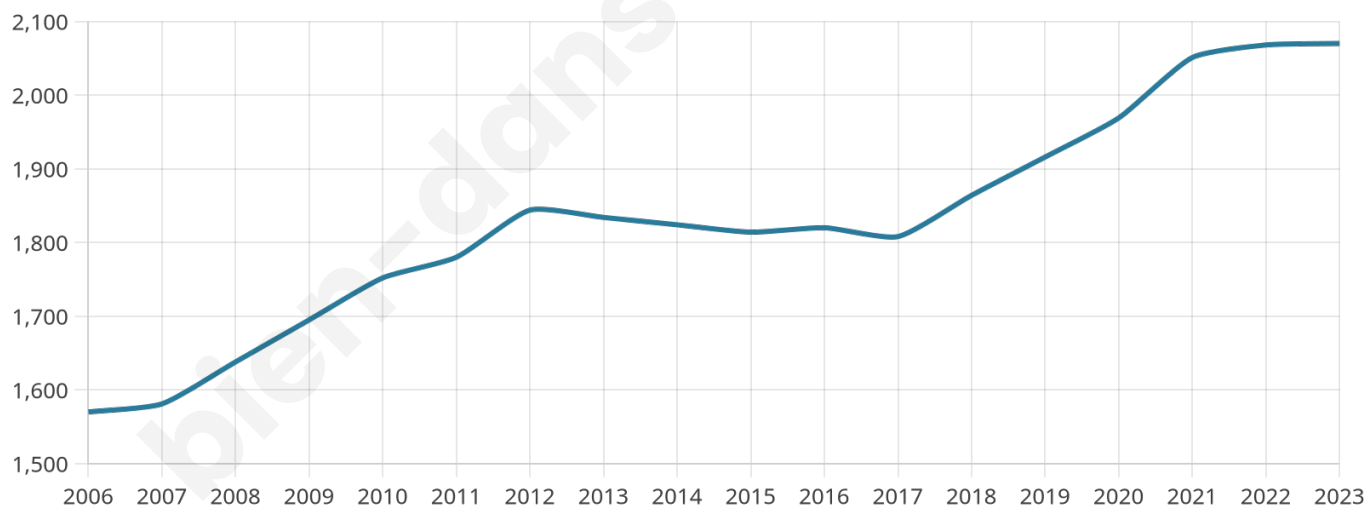

Nombre d'habitants

2 070

Age moyen

40 ans

Pop active

49.6%

Taux chômage

5%

Pop densité

345 h/km²

Revenu moyen

28 690 €/an

Evolution du nombre d'habitants

Sources : Institut national de la statistique et des études économiques (insee) selon Les dernières parutions officielles de 2024 portant sur les années 2020, 2021 et 2022.

Tranche d'âge

Activité professionnelle

Niveau de diplôme

Composition des ménages

Profils électoraux

Premier tour

	Emmanuel MACRON	34.98 %
	Marine LE PEN	23.72 %
	Jean-Luc MÉLENCHON	11.49 %
	Éric ZEMMOUR	10.06 %
	Valérie PÉCRESSÉ	7.13 %
	Yannick JADOT	4.28 %
	Nicolas DUPONT- AIGNAN	3.08 %
	Jean LASSALLE	2.10 %
	Fabien ROUSSEL	1.50 %
	Anne HIDALGO	1.13 %
	Philippe POUTOU	0.30 %
	Nathalie ARTHAUD	0.23 %