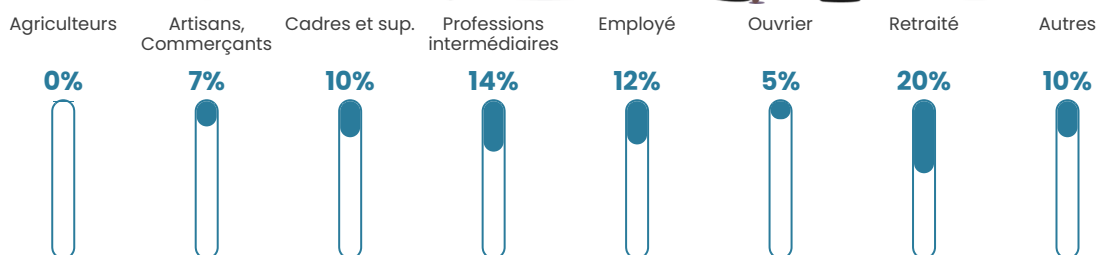

Pop densité

345 h/km²

Revenu moyen

28 690 €/an

Evolution du nombre d'habitants

Sources : Institut national de la statistique et des études économiques (insee) selon Les dernières parutions officielles de 2024 portant sur les années 2020, 2021 et 2022.

Tranche d'âge

Activité professionnelle

Niveau de diplôme

Composition des ménages

Profils électoraux

Premier tour

	Emmanuel MACRON	34.98 %
	Marine LE PEN	23.72 %
	Jean-Luc MÉLENCHON	11.49 %
	Éric ZEMMOUR	10.06 %
	Valérie PÉCRESSÉ	7.13 %
	Yannick JADOT	4.28 %
	Nicolas DUPONT- AIGNAN	3.08 %
	Jean LASSALLE	2.10 %
	Fabien ROUSSEL	1.50 %
	Anne HIDALGO	1.13 %
	Philippe POUTOU	0.30 %
	Nathalie ARTHAUD	0.23 %