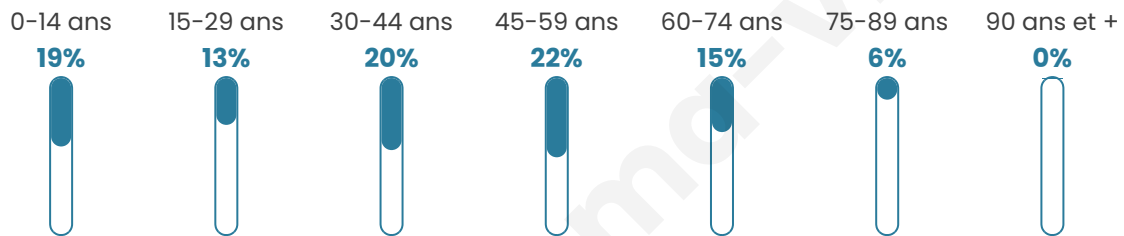

Nombre d'habitants

2 070

Age moyen

40 ans

Pop active

49.6%

Taux chômage

5%

Pop densité

345 h/km²

Revenu moyen

28 690 €/an

Evolution du nombre d'habitants

Sources : Institut national de la statistique et des études économiques (insee) selon Les dernières parutions officielles de 2024 portant sur les années 2020, 2021 et 2022.

Tranche d'âge

Activité professionnelle

Niveau de diplôme

Composition des ménages

Profils électoraux

Premier tour

	Emmanuel MACRON	34.98 %
	Marine LE PEN	23.72 %
	Jean-Luc MÉLENCHON	11.49 %
	Éric ZEMMOUR	10.06 %
	Valérie PÉCRESSÉ	7.13 %
	Yannick JADOT	4.28 %
	Nicolas DUPONT- AIGNAN	3.08 %
	Jean LASSALLE	2.10 %
	Fabien ROUSSEL	1.50 %
	Anne HIDALGO	1.13 %
	Philippe POUTOU	0.30 %
	Nathalie ARTHAUD	0.23 %