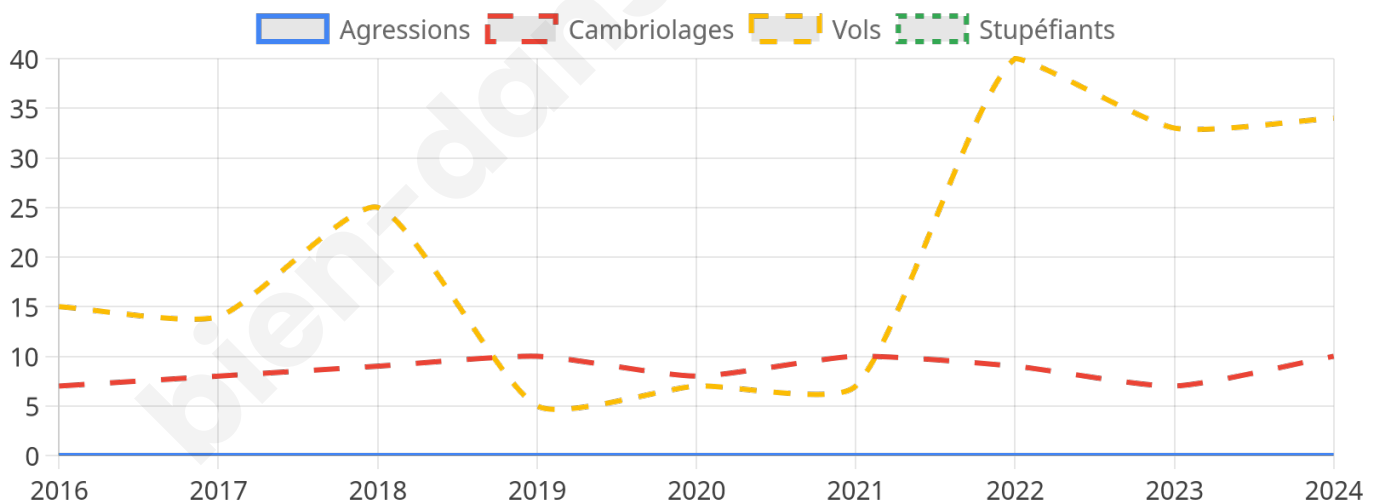

Second tour

	Emmanuel MACRON	59,33 %
	Marine LE PEN	40,67 %

1 584 inscrits

Participation : 81.94%

Votes blancs : 5.01%

Votes nuls : 1.23%

1 582 inscrits

Participation : 85.84%

Votes blancs : 1.55%

Votes nuls : 0.37%

Sécurité

Agressions physiques / sexuelles

0

Cambriolages

10

Vols / dégradations

34

Stupéfiants

0

Evolution du nombre d'infractions

Pour comparer

(en proportion du nombre d'habitants)

Sources : Bases statistiques communale, départementale et régionale de la délinquance enregistrée par la police et la gendarmerie nationales selon les dernières parutions officielles de 2025 portant sur l'année 2024 ([data.gouv](https://data.gouv.fr)).