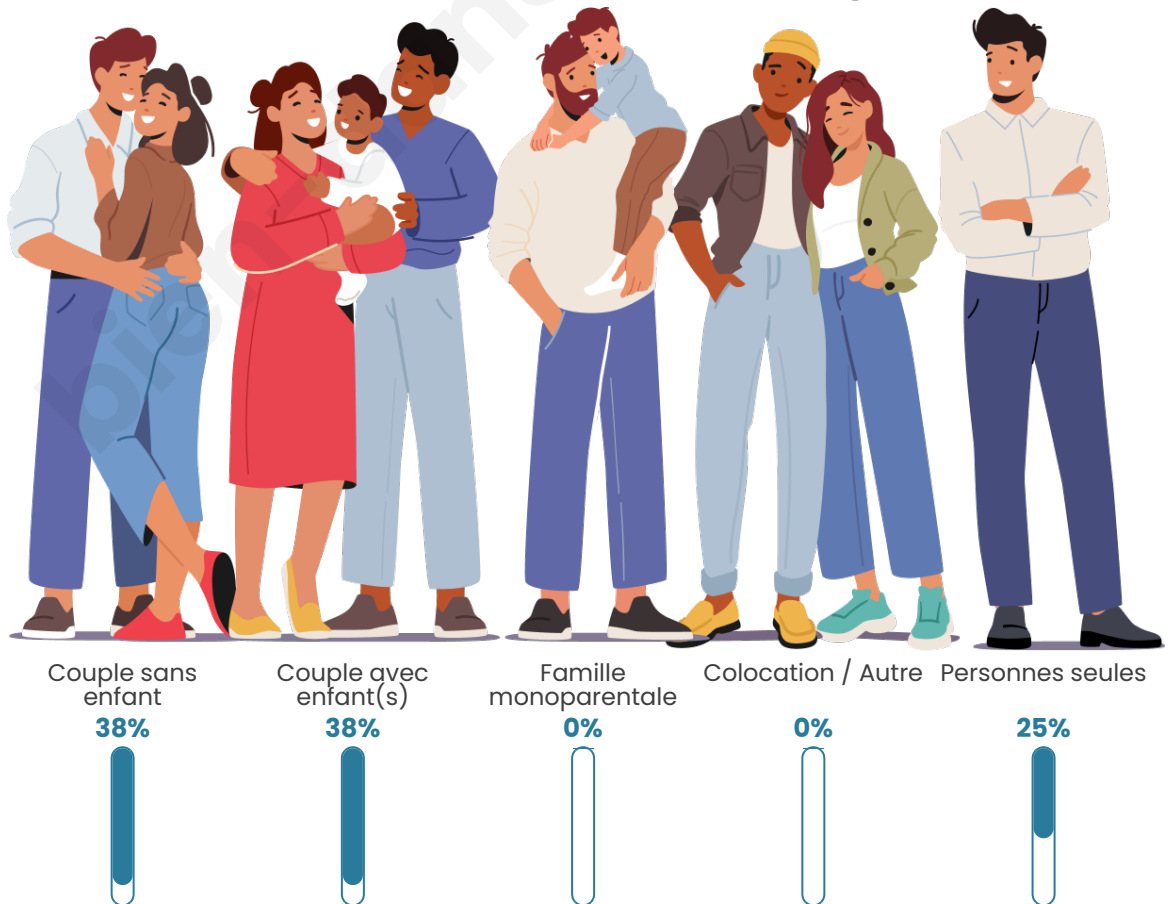

Tranche d'âge

Activité professionnelle

Niveau de diplôme

Composition des ménages

Profils électoraux

Premier tour

	Emmanuel MACRON	28.30 %
	Marine LE PEN	26.42 %
	Jean-Luc MÉLENCHON	13.21 %
	Yannick JADOT	7.55 %
	Valérie PÉCRESE	7.55 %
	Jean LASSALLE	5.66 %
	Éric ZEMMOUR	3.77 %
	Anne HIDALGO	3.77 %
	Nicolas DUPONT-AIGNAN	3.77 %
	Nathalie ARTHAUD	0.00 %
	Fabien ROUSSEL	0.00 %
	Philippe POUTOU	0.00 %