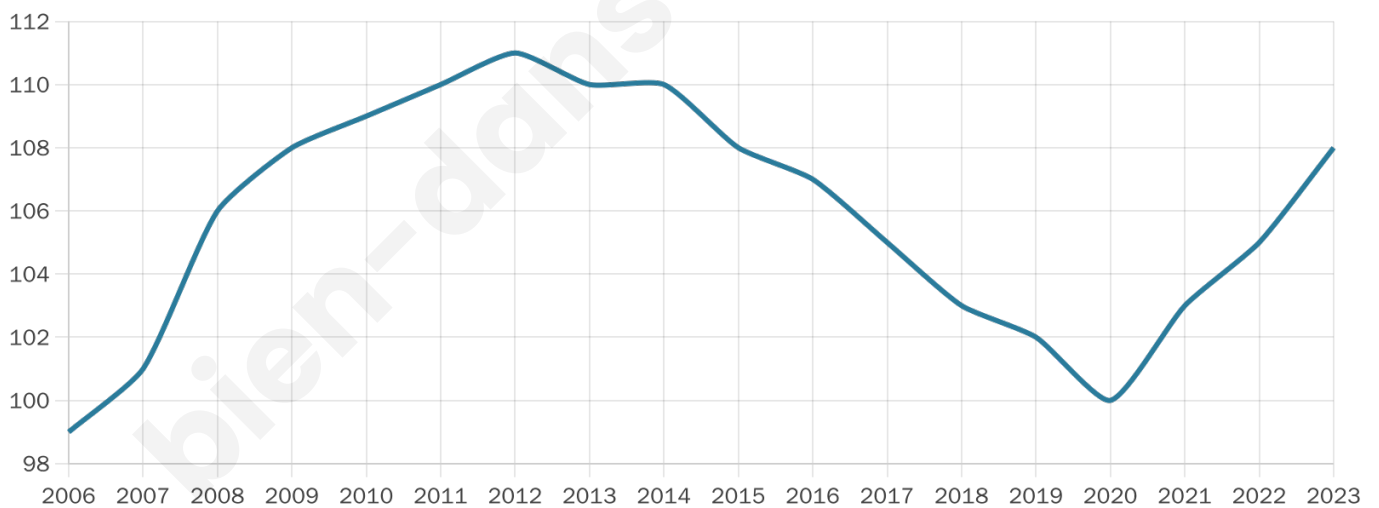

Version web

Ville de Lucé-sous-Ballon

Présenté par

BIEN dans
ma **VILLE** 

Sommaire

Situation géographique	3
Statistiques sur la population	4
Evolution du nombre d'habitants	4
Tranche d'âge	5
0-14 ans	5
15-29 ans	5
30-44 ans	5
45-59 ans	5
60-74 ans	5
75-89 ans	5
90 ans et +	5
Activité professionnelle	5
Agriculteurs	5
Artisans, Commerçants	5
Cadres et sup.	5
Professions intermédiaires	5
Employé	5
Ouvrier	5
Retraité	5
Autres	5
Niveau de diplôme	6
Sans diplôme ou CEP	6
Brevet, BEPC, DNB	6
CAP-BEP ou équivalent	6
BAC ou équivalent	6
BAC+2	6
BAC+3 ou +4	6
BAC+5 ou plus	6
Composition des ménages	6
Couple sans enfant	6
Couple avec enfant(s)	6
Famille monoparentale	6
Colocation / Autre	6
Personnes seules	6
Profils électoraux	7
Premier tour	7
Sécurité	8
Evolution du nombre d'infractions	8
Pour comparer	9
Services à la population	10
Commerce	10
Éducation	10
Villes autour de Lucé-sous-Ballon	11

Age moyen

39 ans

Pop active

52.8%

Taux chômage

10.1%

Pop densité

18 h/km²

Revenu moyen

NC

Evolution du nombre d'habitants

Sources : Institut national de la statistique et des études économiques (insee) selon Les dernières parutions officielles de 2024 portant sur les années 2020, 2021 et 2022.