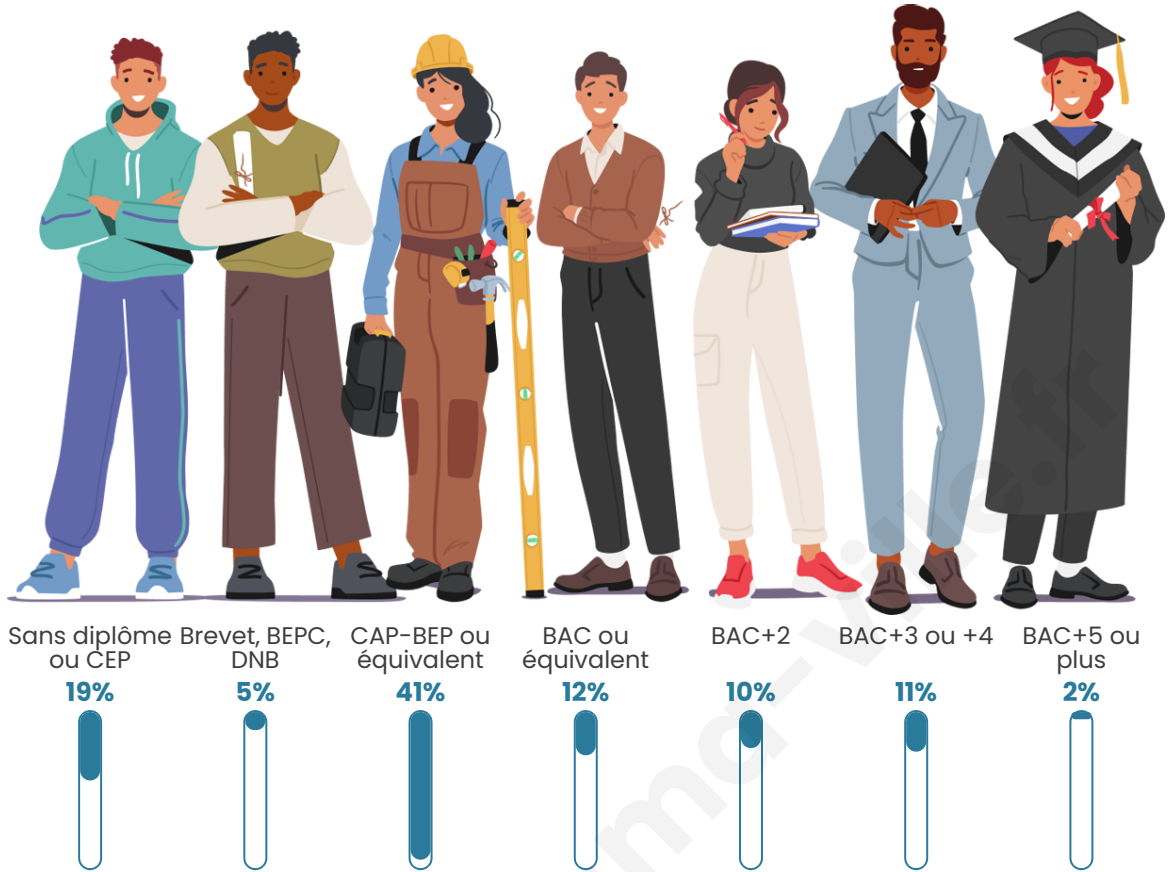

Age moyen

39 ans

Pop active

52.8%

Taux chômage

10.1%

Pop densité

18 h/km²

Tranche d'âge

Activité professionnelle

Niveau de diplôme

Composition des ménages

Profils électoraux

Premier tour

	Emmanuel MACRON	28.30 %
	Marine LE PEN	26.42 %
	Jean-Luc MÉLENCHON	13.21 %
	Yannick JADOT	7.55 %
	Valérie PÉCRESE	7.55 %
	Jean LASSALLE	5.66 %
	Éric ZEMMOUR	3.77 %
	Anne HIDALGO	3.77 %
	Nicolas DUPONT-AIGNAN	3.77 %
	Nathalie ARTHAUD	0.00 %
	Fabien ROUSSEL	0.00 %
	Philippe POUTOU	0.00 %