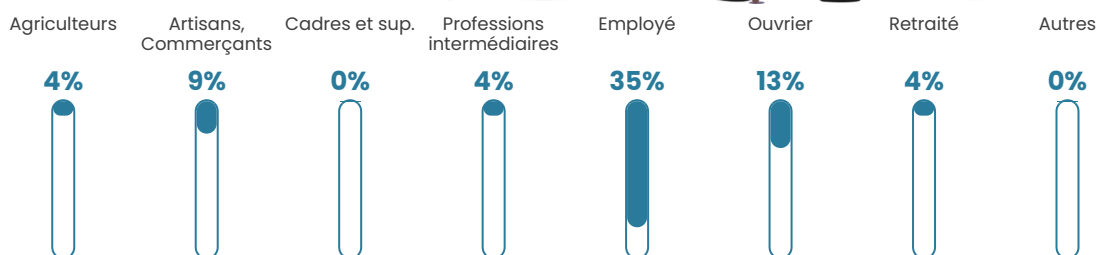

Revenu moyen

NC

Evolution du nombre d'habitants

Sources : Institut national de la statistique et des études économiques (insee) selon Les dernières parutions officielles de 2024 portant sur les années 2020, 2021 et 2022.

Tranche d'âge

Activité professionnelle

Niveau de diplôme

Composition des ménages

Profils électoraux

Premier tour

	Emmanuel MACRON	28.30 %
	Marine LE PEN	26.42 %
	Jean-Luc MÉLENCHON	13.21 %
	Yannick JADOT	7.55 %
	Valérie PÉCRESE	7.55 %
	Jean LASSALLE	5.66 %
	Éric ZEMMOUR	3.77 %
	Anne HIDALGO	3.77 %
	Nicolas DUPONT-AIGNAN	3.77 %
	Nathalie ARTHAUD	0.00 %
	Fabien ROUSSEL	0.00 %
	Philippe POUTOU	0.00 %