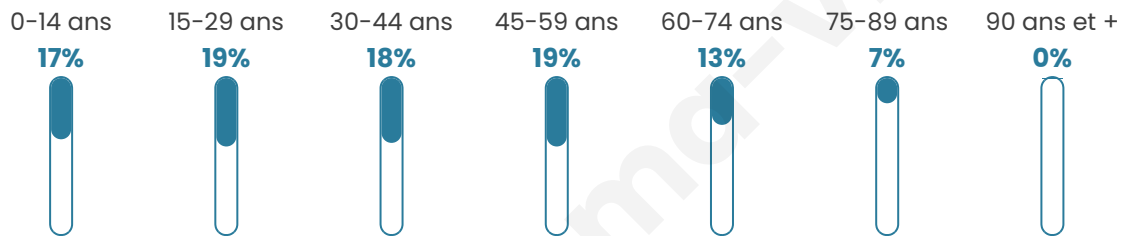

Age moyen

39 ans

Pop active

52.8%

Taux chômage

10.1%

Pop densité

18 h/km²

Revenu moyen

NC

Evolution du nombre d'habitants

Sources : Institut national de la statistique et des études économiques (insee) selon Les dernières parutions officielles de 2024 portant sur les années 2020, 2021 et 2022.

Tranche d'âge

Activité professionnelle

Niveau de diplôme

Composition des ménages

Profils électoraux

Premier tour

	Emmanuel MACRON	28.30 %
	Marine LE PEN	26.42 %
	Jean-Luc MÉLENCHON	13.21 %
	Yannick JADOT	7.55 %
	Valérie PÉCRESE	7.55 %
	Jean LASSALLE	5.66 %
	Éric ZEMMOUR	3.77 %
	Anne HIDALGO	3.77 %
	Nicolas DUPONT-AIGNAN	3.77 %
	Nathalie ARTHAUD	0.00 %
	Fabien ROUSSEL	0.00 %
	Philippe POUTOU	0.00 %

83 inscrits

Participation : 66.27%

Votes blancs : 1.82%

Votes nuls : 1.82%

Second tour

	Emmanuel MACRON	51,02 %
	Marine LE PEN	48,98 %

83 inscrits

Participation : 68.67%