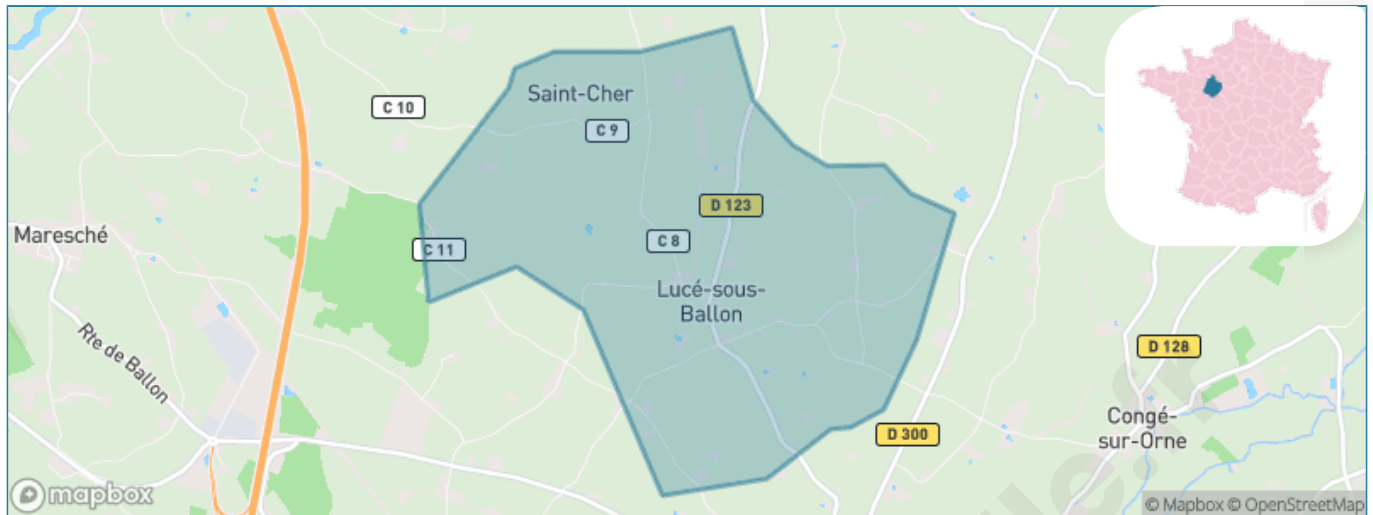

Version web

Ville de Lucé-sous-Ballon

Présenté par

BIEN dans
ma **VILLE** 

Sommaire

Situation géographique	3
Statistiques sur la population	4
Evolution du nombre d'habitants	4
Tranche d'âge	5
0-14 ans	5
15-29 ans	5
30-44 ans	5
45-59 ans	5
60-74 ans	5
75-89 ans	5
90 ans et +	5
Activité professionnelle	5
Agriculteurs	5
Artisans, Commerçants	5
Cadres et sup.	5
Professions intermédiaires	5
Employé	5
Ouvrier	5
Retraité	5
Autres	5
Niveau de diplôme	6
Sans diplôme ou CEP	6
Brevet, BEPC, DNB	6
CAP-BEP ou équivalent	6
BAC ou équivalent	6
BAC+2	6
BAC+3 ou +4	6
BAC+5 ou plus	6
Composition des ménages	6
Couple sans enfant	6
Couple avec enfant(s)	6
Famille monoparentale	6
Colocation / Autre	6
Personnes seules	6
Profils électoraux	7
Premier tour	7
Sécurité	8
Evolution du nombre d'infractions	8
Pour comparer	9
Services à la population	10
Commerce	10
Éducation	10
Villes autour de Lucé-sous-Ballon	11

Situation géographique

i Informations clés

- **Région** : Pays de la Loire
- **Département** : Sarthe
- **Code postal** : 72290
- **Superficie** : 6 km²

Statistiques sur la population

Nombre d'habitants

108