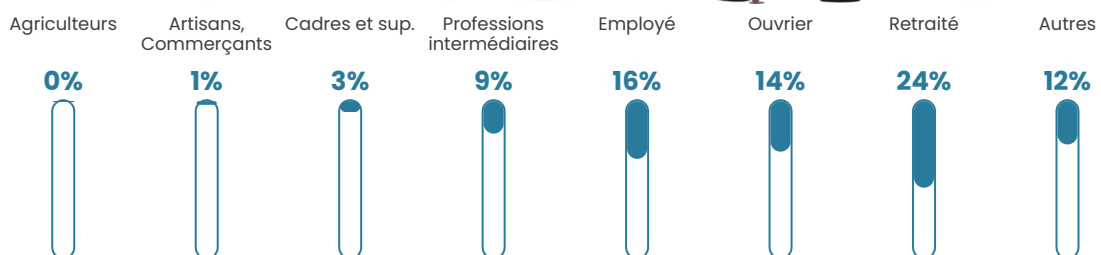

2 654 h/km²

Revenu moyen

19 390 €/an

Evolution du nombre d'habitants

Sources : Institut national de la statistique et des études économiques (insee) selon Les dernières parutions officielles de 2024 portant sur les années 2020, 2021 et 2022.

Tranche d'âge

Activité professionnelle

Niveau de diplôme

Composition des ménages

Profils électoraux

Premier tour

	Emmanuel MACRON	27.46 %
	Marine LE PEN	26.90 %
	Jean-Luc MÉLENCHON	22.42 %
	Éric ZEMMOUR	6.46 %
	Valérie PÉCRESE	3.97 %
	Yannick JADOT	2.86 %
	Jean LASSALLE	2.19 %
	Nicolas DUPONT- AIGNAN	2.11 %
	Fabien ROUSSEL	2.03 %
	Anne HIDALGO	1.88 %
	Philippe POUTOU	1.02 %
	Nathalie ARTHAUD	0.70 %