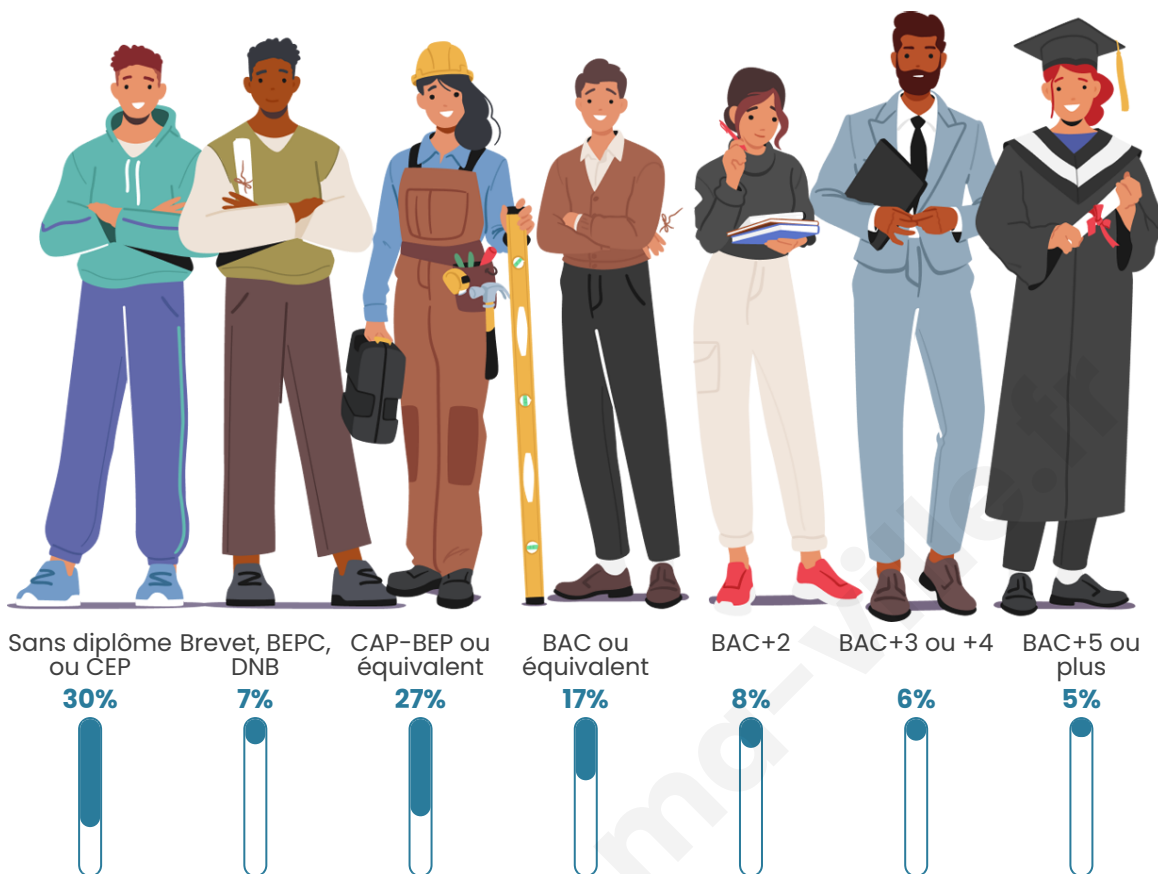

15 921

Age moyen

41 ans

Pop active

44%

Taux chômage

12.7%

Pop densité

Tranche d'âge

Activité professionnelle

Niveau de diplôme

Composition des ménages

Profils électoraux

Premier tour

	Emmanuel MACRON	27.46 %
	Marine LE PEN	26.90 %
	Jean-Luc MÉLENCHON	22.42 %
	Éric ZEMMOUR	6.46 %
	Valérie PÉCRESE	3.97 %
	Yannick JADOT	2.86 %
	Jean LASSALLE	2.19 %
	Nicolas DUPONT- AIGNAN	2.11 %
	Fabien ROUSSEL	2.03 %
	Anne HIDALGO	1.88 %
	Philippe POUTOU	1.02 %
	Nathalie ARTHAUD	0.70 %