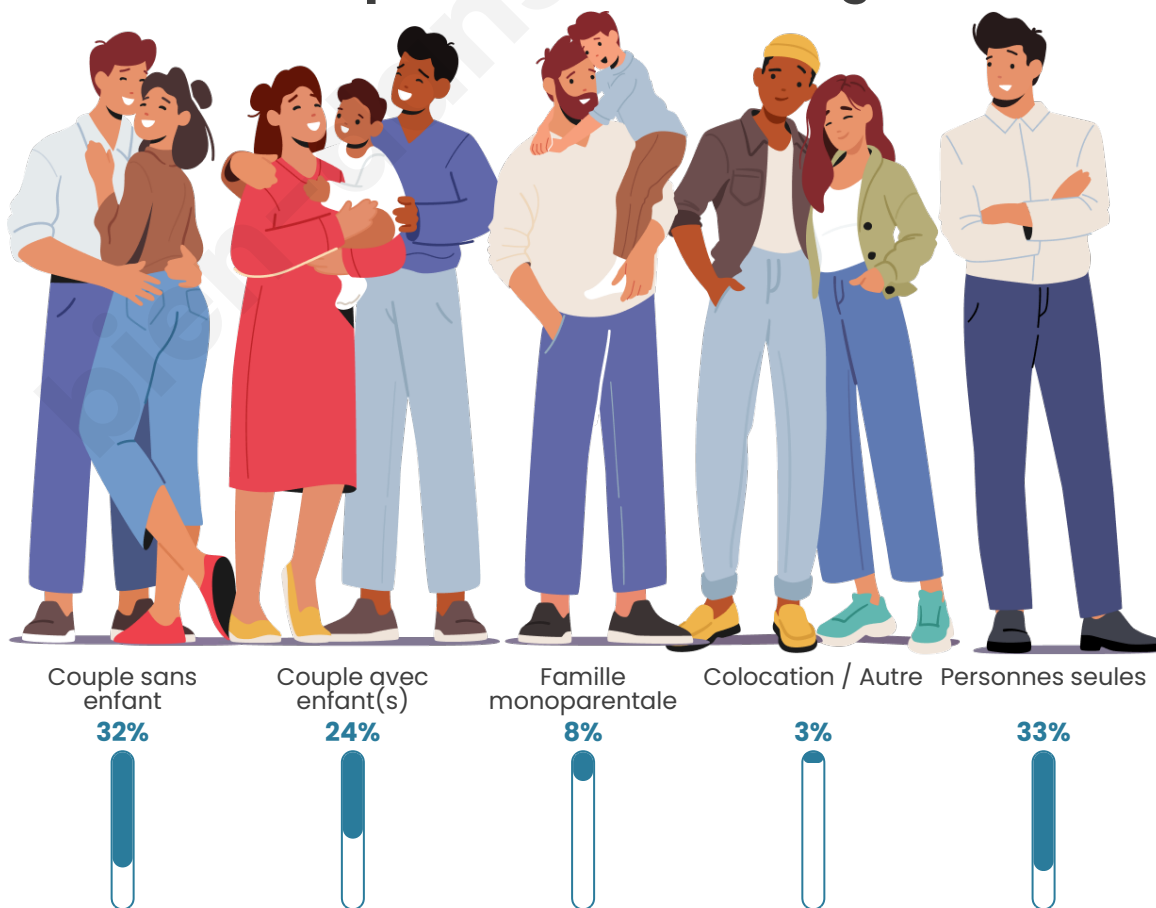

Tranche d'âge

Activité professionnelle

Niveau de diplôme

Composition des ménages

Profils électoraux

Premier tour

	Emmanuel MACRON	27.46 %
	Marine LE PEN	26.90 %
	Jean-Luc MÉLENCHON	22.42 %
	Éric ZEMMOUR	6.46 %
	Valérie PÉCRESE	3.97 %
	Yannick JADOT	2.86 %
	Jean LASSALLE	2.19 %
	Nicolas DUPONT- AIGNAN	2.11 %
	Fabien ROUSSEL	2.03 %
	Anne HIDALGO	1.88 %
	Philippe POUTOU	1.02 %
	Nathalie ARTHAUD	0.70 %