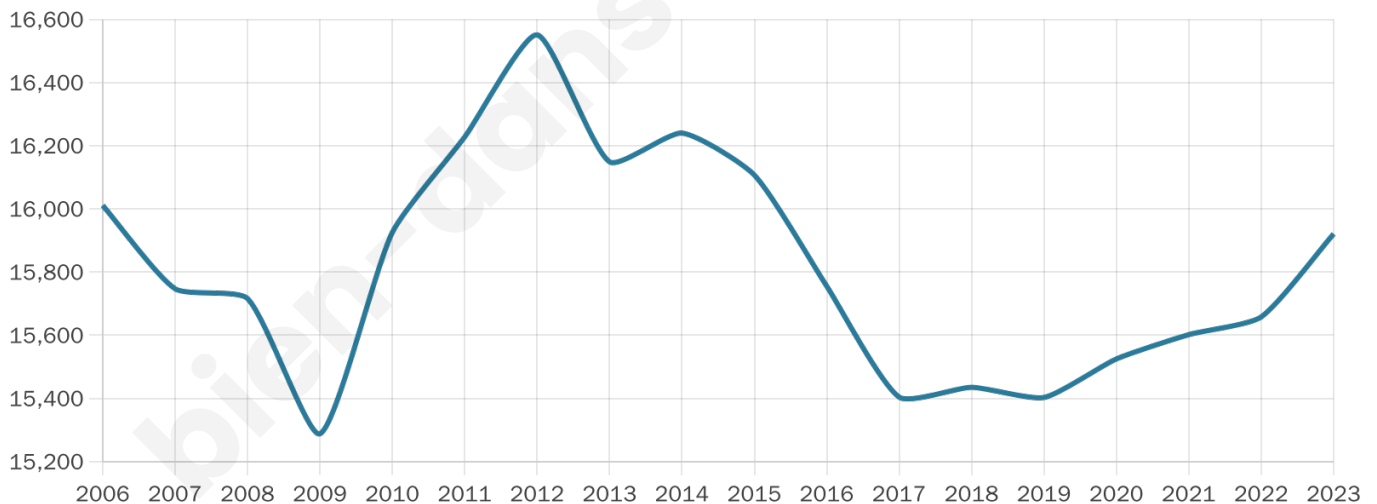

Version web

Ville de Lucé

Présenté par

BIEN dans
ma **VILLE** 

Sommaire

Situation géographique	3
Statistiques sur la population	4
Evolution du nombre d'habitants	4
Tranche d'âge	5
0-14 ans	5
15-29 ans	5
30-44 ans	5
45-59 ans	5
60-74 ans	5
75-89 ans	5
90 ans et +	5
Activité professionnelle	5
Agriculteurs	5
Artisans, Commerçants	5
Cadres et sup.	5
Professions intermédiaires	5
Employé	5
Ouvrier	5
Retraité	5
Autres	5
Niveau de diplôme	6
Sans diplôme ou CEP	6
Brevet, BEPC, DNB	6
CAP-BEP ou équivalent	6
BAC ou équivalent	6
BAC+2	6
BAC+3 ou +4	6
BAC+5 ou plus	6
Composition des ménages	6
Couple sans enfant	6
Couple avec enfant(s)	6
Famille monoparentale	6
Colocation / Autre	6
Personnes seules	6
Profils électoraux	7
Premier tour	7
Sécurité	8
Evolution du nombre d'infractions	8
Pour comparer	9
Services à la population	10
Commerce	10
Éducation	10
Villes autour de Lucé	11
Avis sur la ville de Lucé	12
Moyenne par critère	12
Villes autour de Lucé	12
Répartition des avis par note	12
Répartition des avis par note	12

15 921

Age moyen

41 ans

Pop active

44%

Taux chômage

12.7%

Pop densité

2 654 h/km²

Revenu moyen

19 390 €/an

Evolution du nombre d'habitants

Sources : Institut national de la statistique et des études économiques (insee) selon Les dernières parutions officielles de 2024 portant sur les années 2020, 2021 et 2022.