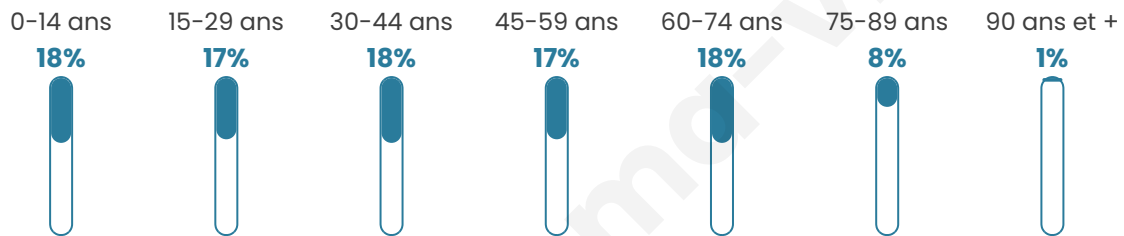

15 921

Age moyen

41 ans

Pop active

44%

Taux chômage

12.7%

Pop densité

2 654 h/km²

Revenu moyen

19 390 €/an

Evolution du nombre d'habitants

Sources : Institut national de la statistique et des études économiques (insee) selon Les dernières parutions officielles de 2024 portant sur les années 2020, 2021 et 2022.

Tranche d'âge

Activité professionnelle

Niveau de diplôme

Composition des ménages

Profils électoraux

Premier tour

	Emmanuel MACRON	27.46 %
	Marine LE PEN	26.90 %
	Jean-Luc MÉLENCHON	22.42 %
	Éric ZEMMOUR	6.46 %
	Valérie PÉCRESE	3.97 %
	Yannick JADOT	2.86 %
	Jean LASSALLE	2.19 %
	Nicolas DUPONT- AIGNAN	2.11 %
	Fabien ROUSSEL	2.03 %
	Anne HIDALGO	1.88 %
	Philippe POUTOU	1.02 %
	Nathalie ARTHAUD	0.70 %

9 337 inscrits

Participation : 68.72%

Votes blancs : 1.39%

Votes nuls : 0.94%

Second tour

	Emmanuel MACRON	56,21 %
	Marine LE PEN	43,79 %

9 343 inscrits

Participation : 68.13%