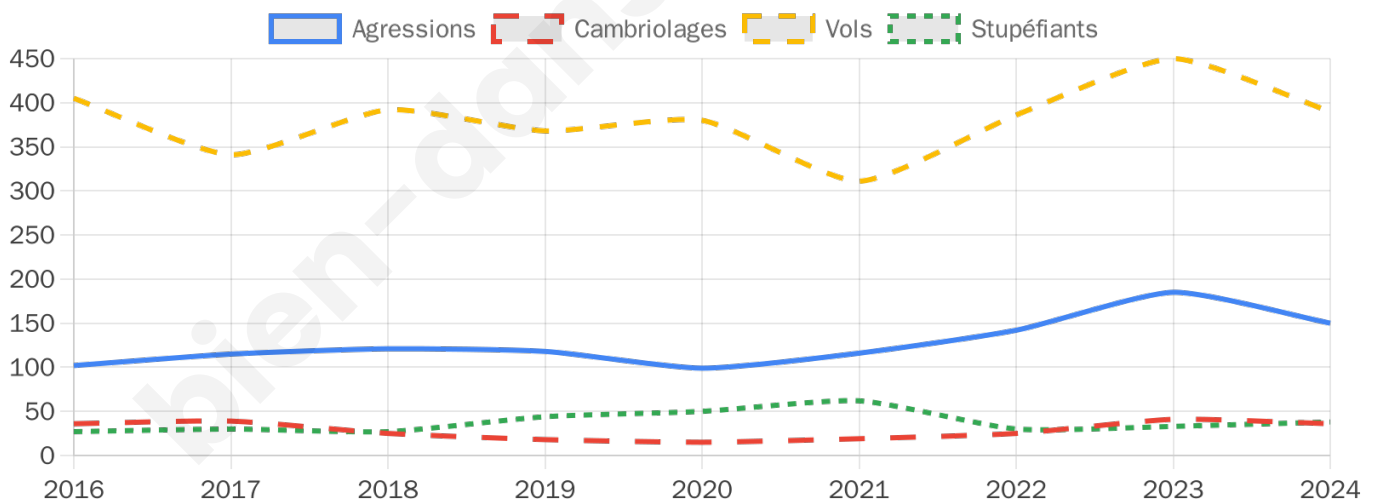

9 337 inscrits

Participation : 68.72%

Votes blancs : 1.39%

Votes nuls : 0.94%

Second tour

	Emmanuel MACRON	56,21 %
	Marine LE PEN	43,79 %

9 343 inscrits

Participation : 68.13%

Votes blancs : 5.81%

Votes nuls : 2.15%

Sécurité

Agressions physiques / sexuelles

150

Cambriolages

36

Vols / dégradations

390

Stupéfiants

38

Evolution du nombre d'infractions

Pour comparer

(en proportion du nombre d'habitants)

Sources : Bases statistiques communale, départementale et régionale de la délinquance enregistrée par la police et la gendarmerie nationales selon les dernières parutions officielles de 2025 portant sur l'année 2024 ([data.gouv](https://data.gouv.fr)).