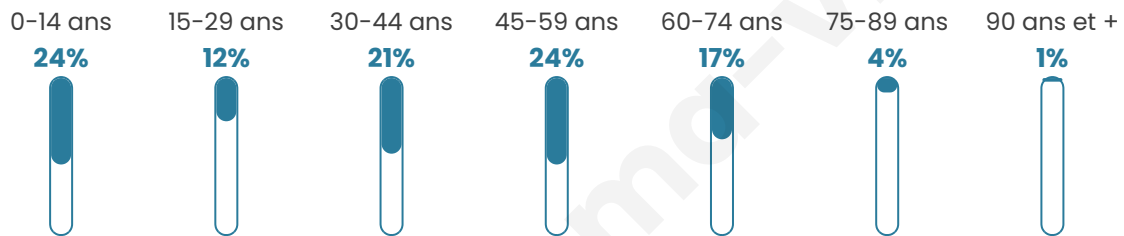

# Statistiques sur la population

Nombre d'habitants

**561**

Age moyen

**39 ans**

Pop active

**50.1%**

Taux chômage

**5.4%**

Pop densité

**27 h/km<sup>2</sup>**

Revenu moyen

**23 190 €/an**

## Evolution du nombre d'habitants

Sources : Institut national de la statistique et des études économiques (insee) selon Les dernières parutions officielles de 2024 portant sur les années 2020, 2021 et 2022.

## Tranche d'âge