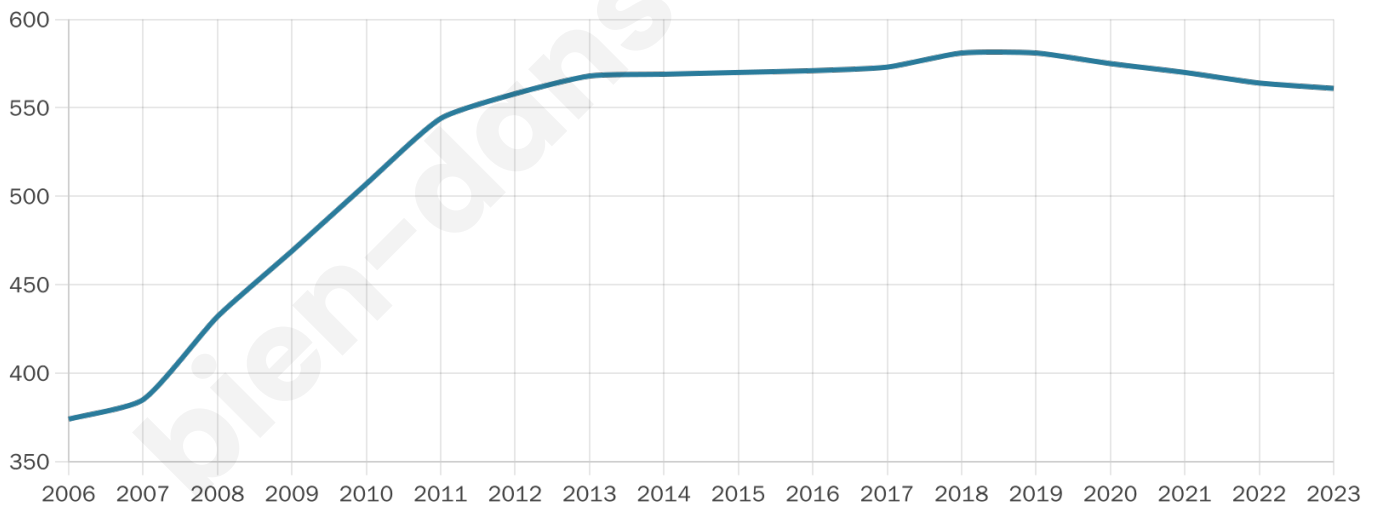

# Statistiques sur la population

Nombre d'habitants

**561**

Age moyen

**39 ans**

Pop active

**50.1%**

Taux chômage

**5.4%**

Pop densité

**27 h/km<sup>2</sup>**

Revenu moyen

**23 190 €/an**

## Evolution du nombre d'habitants

Sources : Institut national de la statistique et des études économiques (insee) selon Les dernières parutions officielles de 2024 portant sur les années 2020, 2021 et 2022.