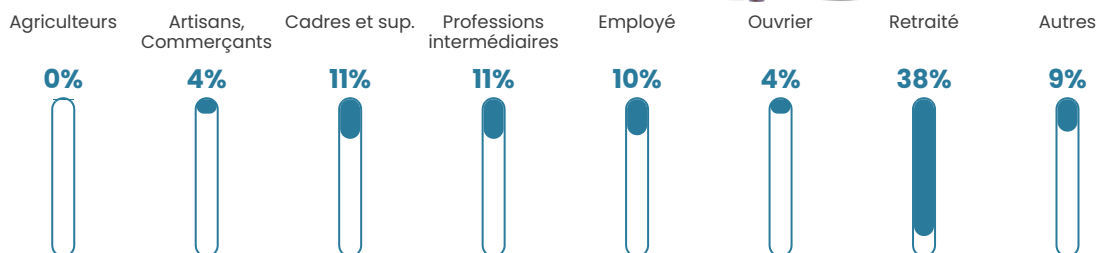

1 092 h/km²

Revenu moyen

26 180 €/an

Evolution du nombre d'habitants

Sources : Institut national de la statistique et des études économiques (insee) selon Les dernières parutions officielles de 2024 portant sur les années 2020, 2021 et 2022.

Tranche d'âge

Activité professionnelle

Niveau de diplôme

Composition des ménages

Profils électoraux

Premier tour

	Emmanuel MACRON	34.07 %
	Jean-Luc MÉLENCHON	20.34 %
	Marine LE PEN	16.86 %
	Valérie PÉCRESSÉ	6.30 %
	Éric ZEMMOUR	5.98 %
	Yannick JADOT	5.66 %
	Fabien ROUSSEL	3.17 %
	Jean LASSALLE	2.85 %
	Anne HIDALGO	1.86 %
	Nicolas DUPONT- AIGNAN	1.45 %
	Philippe POUTOU	1.00 %
	Nathalie ARTHAUD	0.45 %