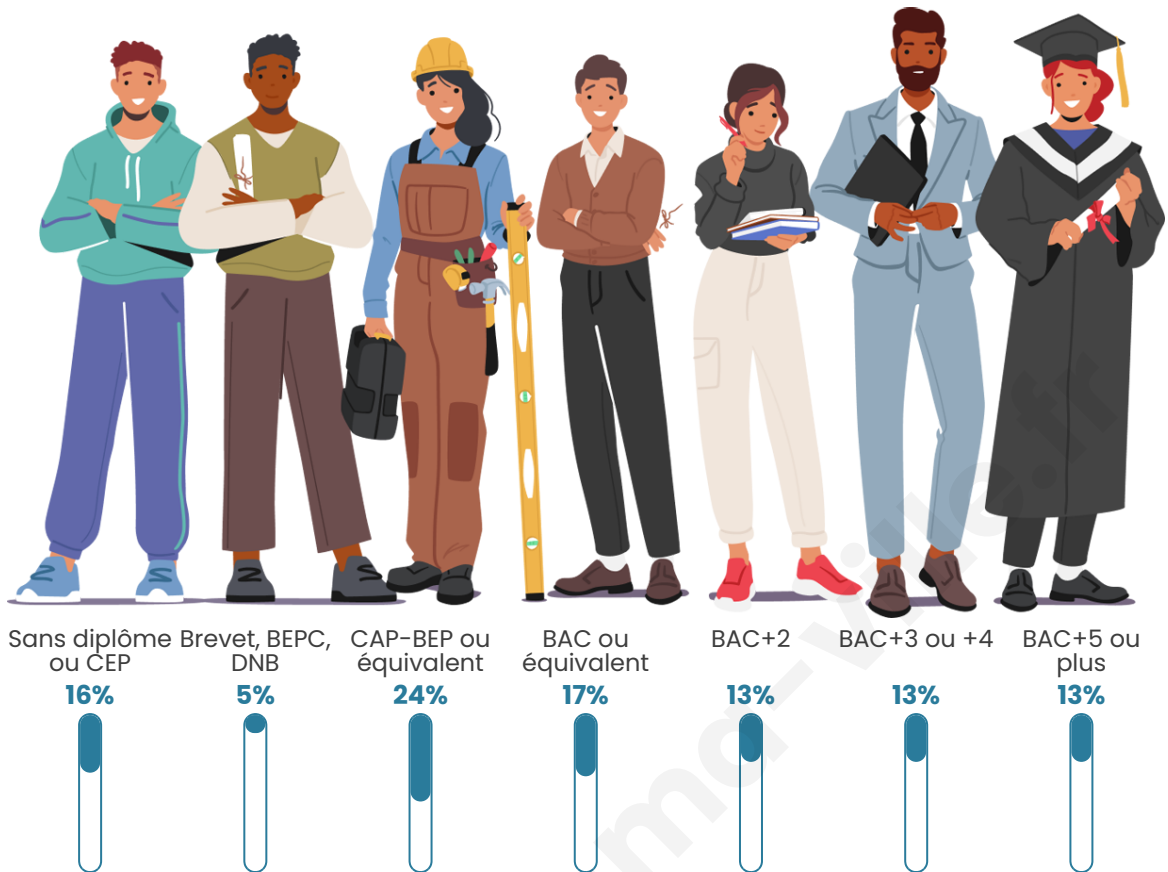

Tranche d'âge

Activité professionnelle

Niveau de diplôme

Composition des ménages

Profils électoraux

Premier tour

	Emmanuel MACRON	34.07 %
	Jean-Luc MÉLENCHON	20.34 %
	Marine LE PEN	16.86 %
	Valérie PÉCRESSÉ	6.30 %
	Éric ZEMMOUR	5.98 %
	Yannick JADOT	5.66 %
	Fabien ROUSSEL	3.17 %
	Jean LASSALLE	2.85 %
	Anne HIDALGO	1.86 %
	Nicolas DUPONT- AIGNAN	1.45 %
	Philippe POUTOU	1.00 %
	Nathalie ARTHAUD	0.45 %