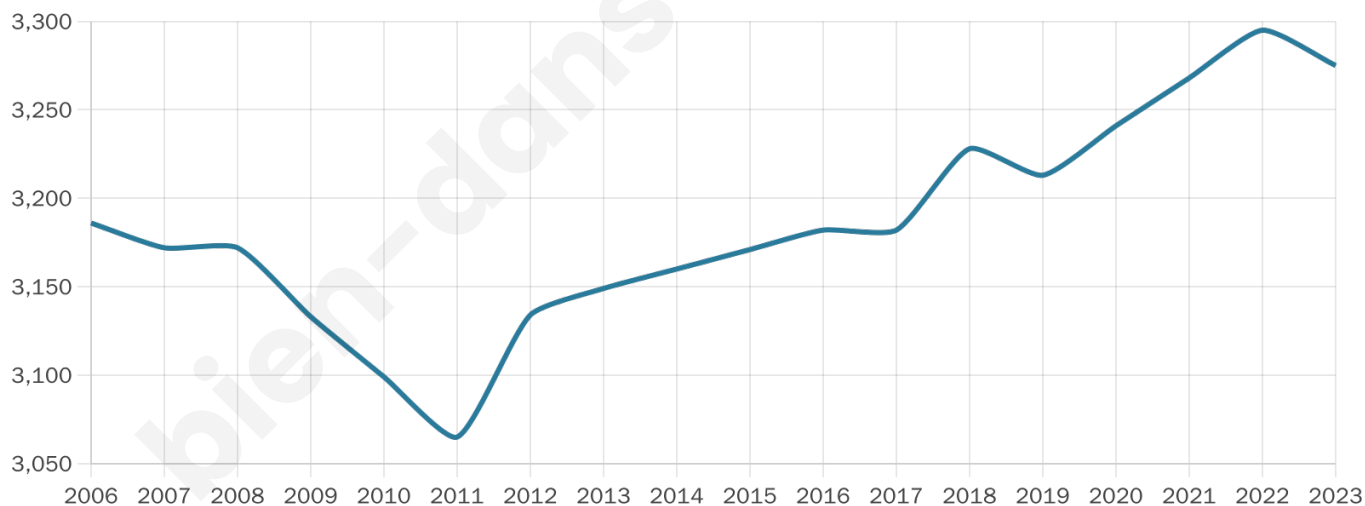

3 275

Age moyen

50 ans

Pop active

39.4%

Taux chômage

7.3%

Pop densité

1 092 h/km²

Revenu moyen

26 180 €/an

Evolution du nombre d'habitants

Sources : Institut national de la statistique et des études économiques (insee) selon Les dernières parutions officielles de 2024 portant sur les années 2020, 2021 et 2022.