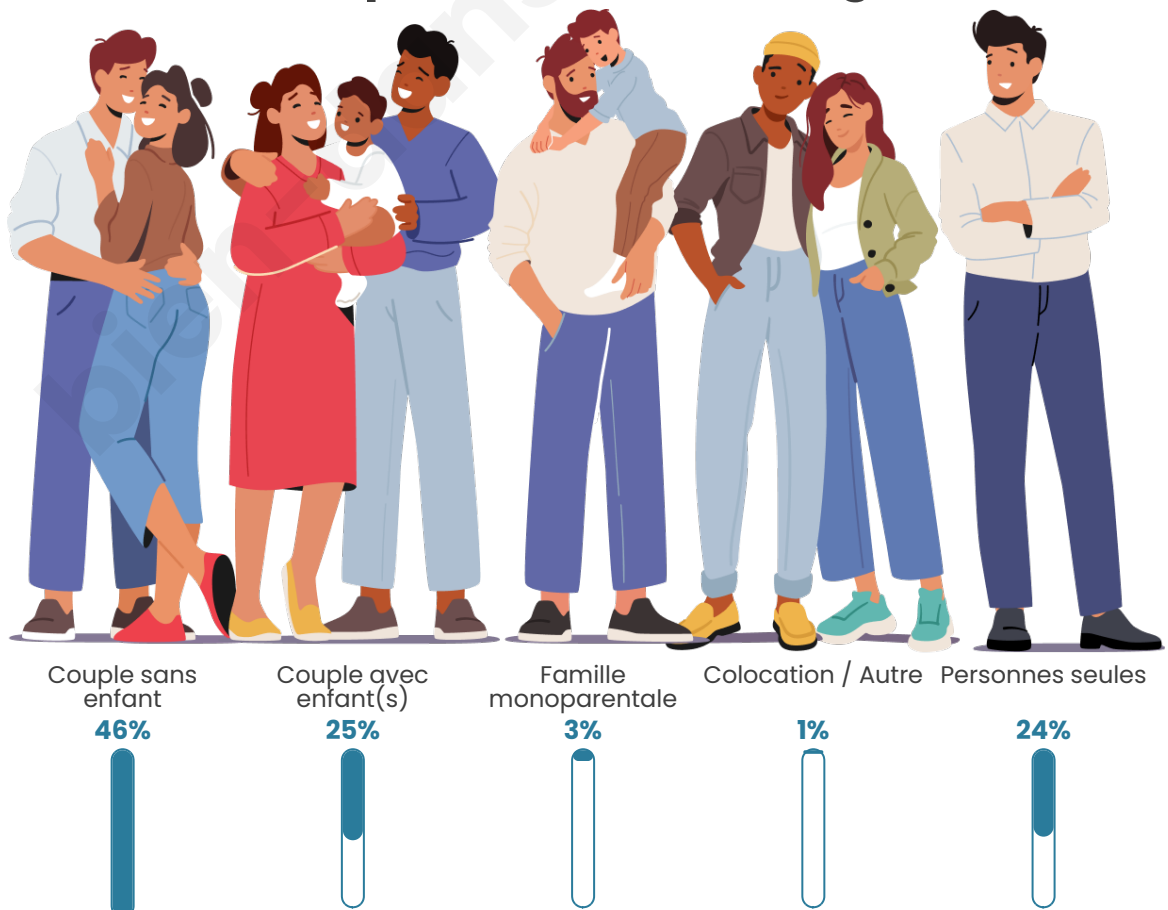

Tranche d'âge

Activité professionnelle

Niveau de diplôme

Composition des ménages

Profils électoraux

Premier tour

	Emmanuel MACRON	34.07 %
	Jean-Luc MÉLENCHON	20.34 %
	Marine LE PEN	16.86 %
	Valérie PÉCRESSÉ	6.30 %
	Éric ZEMMOUR	5.98 %
	Yannick JADOT	5.66 %
	Fabien ROUSSEL	3.17 %
	Jean LASSALLE	2.85 %
	Anne HIDALGO	1.86 %
	Nicolas DUPONT- AIGNAN	1.45 %
	Philippe POUTOU	1.00 %
	Nathalie ARTHAUD	0.45 %