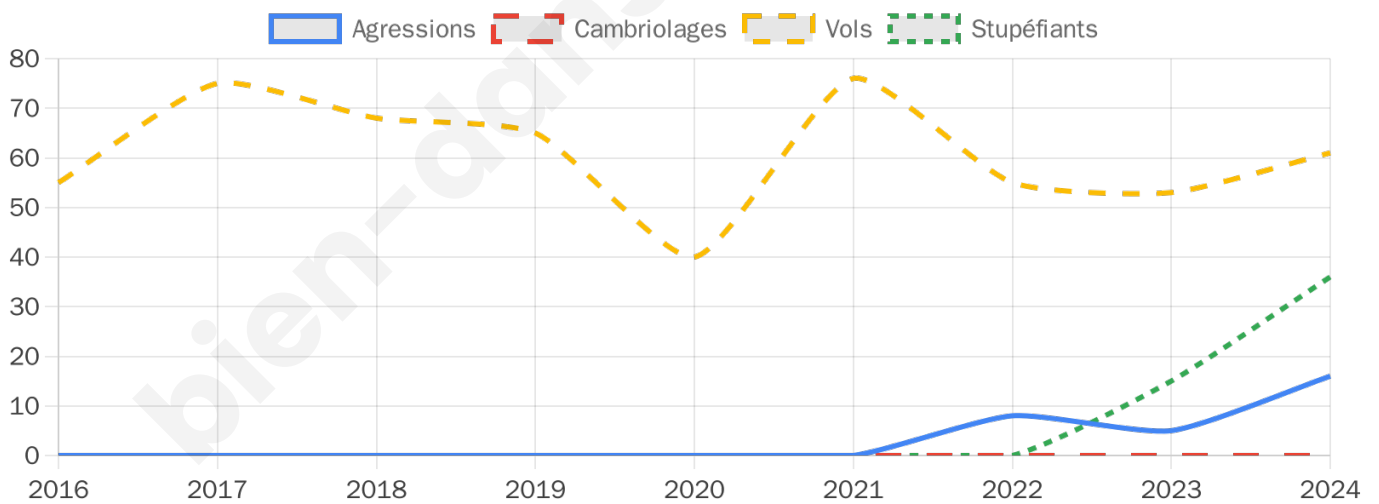

2 882 inscrits

Participation : 78.11%

Votes blancs : 1.42%

Votes nuls : 0.53%

Second tour

	Emmanuel MACRON	71,47 %
	Marine LE PEN	28,53 %

2 879 inscrits

Participation : 77.56%

Votes blancs : 7.03%

Votes nuls : 1.93%

Sécurité

Agressions physiques / sexuelles

16

Cambriolages

0

Vols / dégradations

61

Stupéfiants

36

Evolution du nombre d'infractions

Pour comparer

(en proportion du nombre d'habitants)

Sources : Bases statistiques communale, départementale et régionale de la délinquance enregistrée par la police et la gendarmerie nationales selon les dernières parutions officielles de 2025 portant sur l'année 2024 ([data.gouv](https://data.gouv.fr)).