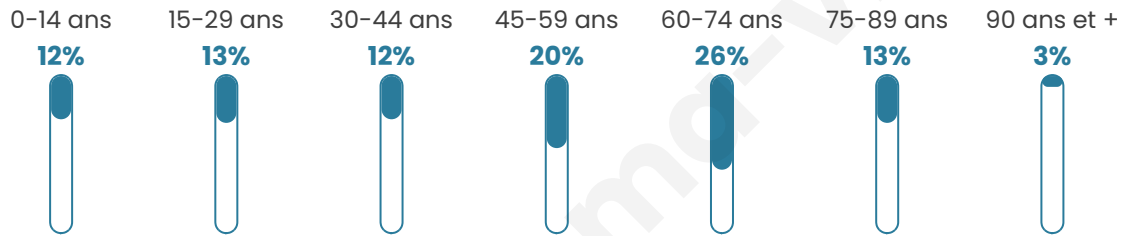

3 275

Age moyen

50 ans

Pop active

39.4%

Taux chômage

7.3%

Pop densité

1 092 h/km²

Revenu moyen

26 180 €/an

Evolution du nombre d'habitants

Sources : Institut national de la statistique et des études économiques (insee) selon Les dernières parutions officielles de 2024 portant sur les années 2020, 2021 et 2022.

Tranche d'âge

Activité professionnelle

Niveau de diplôme

Composition des ménages

Profils électoraux

Premier tour

	Emmanuel MACRON	34.07 %
	Jean-Luc MÉLENCHON	20.34 %
	Marine LE PEN	16.86 %
	Valérie PÉCRESSÉ	6.30 %
	Éric ZEMMOUR	5.98 %
	Yannick JADOT	5.66 %
	Fabien ROUSSEL	3.17 %
	Jean LASSALLE	2.85 %
	Anne HIDALGO	1.86 %
	Nicolas DUPONT- AIGNAN	1.45 %
	Philippe POUTOU	1.00 %
	Nathalie ARTHAUD	0.45 %

2 882 inscrits

Participation : 78.11%

Votes blancs : 1.42%

Votes nuls : 0.53%

Second tour

	Emmanuel MACRON	71,47 %
	Marine LE PEN	28,53 %

2 879 inscrits

Participation : 77.56%