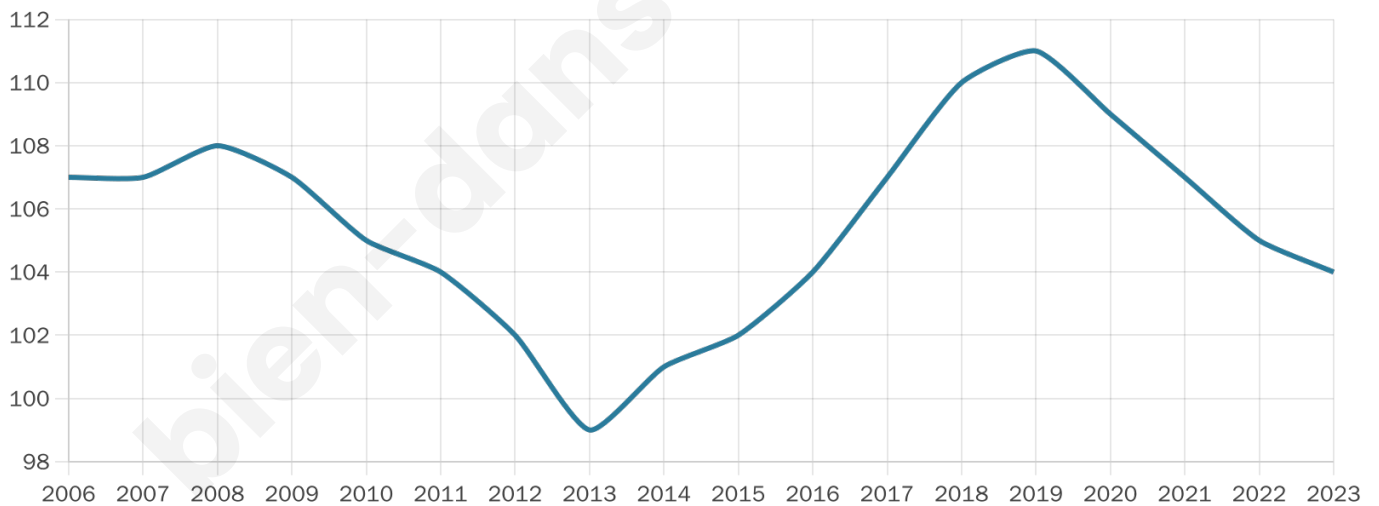

Version web

Ville de Luby-Betmont

Présenté par

BIEN dans
ma **VILLE** 

Sommaire

Situation géographique	3
Statistiques sur la population	4
Evolution du nombre d'habitants	4
Tranche d'âge	5
0-14 ans	5
15-29 ans	5
30-44 ans	5
45-59 ans	5
60-74 ans	5
75-89 ans	5
90 ans et +	5
Activité professionnelle	5
Agriculteurs	5
Artisans, Commerçants	5
Cadres et sup.	5
Professions intermédiaires	5
Employé	5
Ouvrier	5
Retraité	5
Autres	5
Niveau de diplôme	6
Sans diplôme ou CEP	6
Brevet, BEPC, DNB	6
CAP-BEP ou équivalent	6
BAC ou équivalent	6
BAC+2	6
BAC+3 ou +4	6
BAC+5 ou plus	6
Composition des ménages	6
Couple sans enfant	6
Couple avec enfant(s)	6
Famille monoparentale	6
Colocation / Autre	6
Personnes seules	6
Profils électoraux	7
Premier tour	7
Sécurité	8
Evolution du nombre d'infractions	8
Pour comparer	9
Services à la population	10
Commerce	10
Éducation	10
Villes autour de Luby-Betmont	11

104

Age moyen

50 ans

Pop active

38.5%

Taux chômage

8.6%

Pop densité

15 h/km²

Revenu moyen

NC

Evolution du nombre d'habitants

Sources : Institut national de la statistique et des études économiques (insee) selon Les dernières parutions officielles de 2024 portant sur les années 2020, 2021 et 2022.