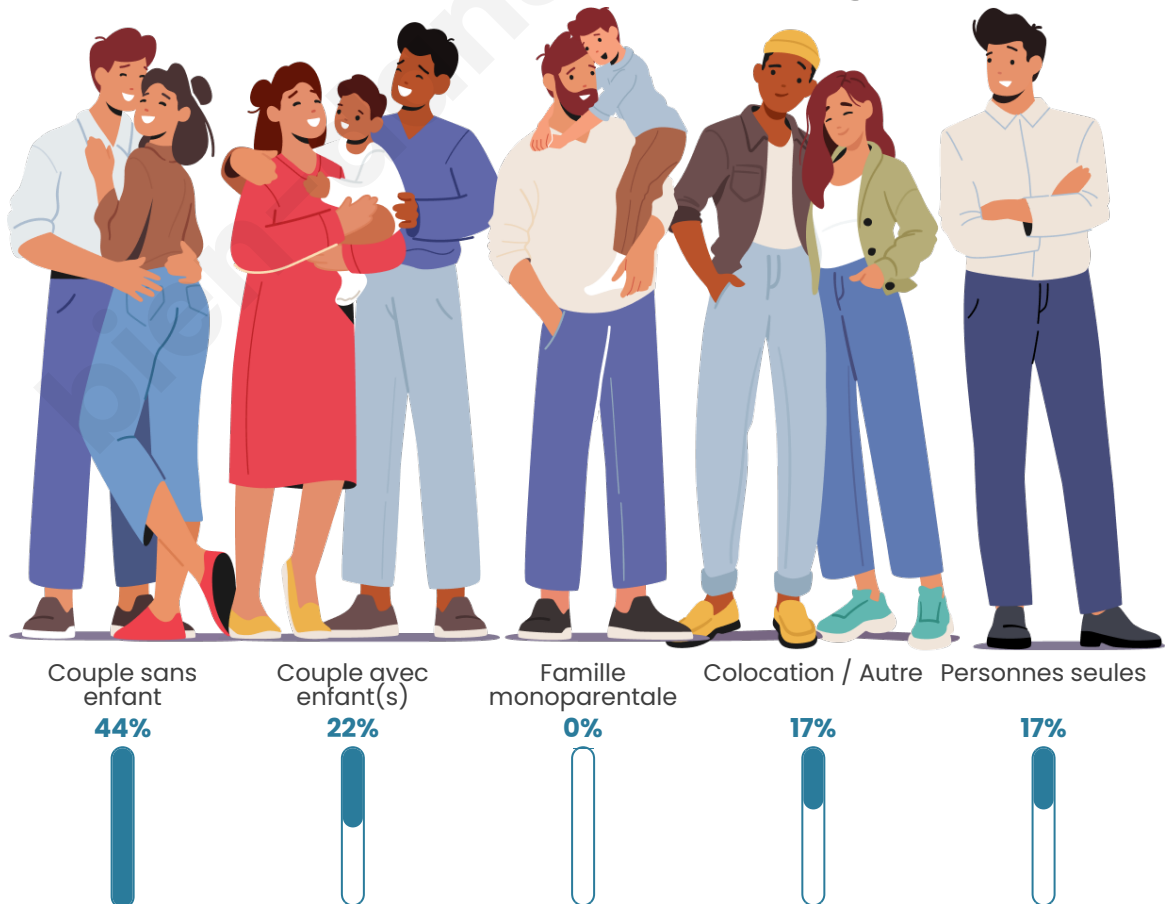

Tranche d'âge

Activité professionnelle

Niveau de diplôme

Composition des ménages

Profils électoraux

Premier tour

	Marine LE PEN	34.85 %
	Jean LASSALLE	16.67 %
	Fabien ROUSSEL	13.64 %
	Emmanuel MACRON	13.64 %
	Jean-Luc MÉLENCHON	10.61 %
	Éric ZEMMOUR	7.58 %
	Nathalie ARTHAUD	1.52 %
	Valérie PÉCRESE	1.52 %
	Anne HIDALGO	0.00 %
	Yannick JADOT	0.00 %
	Philippe POUTOU	0.00 %
	Nicolas DUPONT- AIGNAN	0.00 %