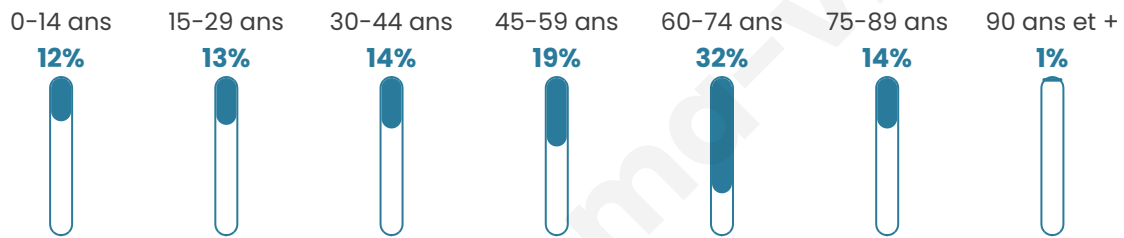

104

Age moyen

50 ans

Pop active

38.5%

Taux chômage

8.6%

Pop densité

15 h/km²

Revenu moyen

NC

Evolution du nombre d'habitants

Sources : Institut national de la statistique et des études économiques (insee) selon Les dernières parutions officielles de 2024 portant sur les années 2020, 2021 et 2022.

Tranche d'âge

Activité professionnelle

Niveau de diplôme

Composition des ménages

Profils électoraux

Premier tour

	Marine LE PEN	34.85 %
	Jean LASSALLE	16.67 %
	Fabien ROUSSEL	13.64 %
	Emmanuel MACRON	13.64 %
	Jean-Luc MÉLENCHON	10.61 %
	Éric ZEMMOUR	7.58 %
	Nathalie ARTHAUD	1.52 %
	Valérie PÉCRESE	1.52 %
	Anne HIDALGO	0.00 %
	Yannick JADOT	0.00 %
	Philippe POUTOU	0.00 %
	Nicolas DUPONT- AIGNAN	0.00 %

82 inscrits

Participation : 81.71%
Votes blancs : 0.00%
Votes nuls : 1.49%

Second tour

	Emmanuel MACRON	33,96 %
	Marine LE PEN	66,04 %

82 inscrits

Participation : 76.83%
Votes blancs : 9.52%
Votes nuls : 6.35%