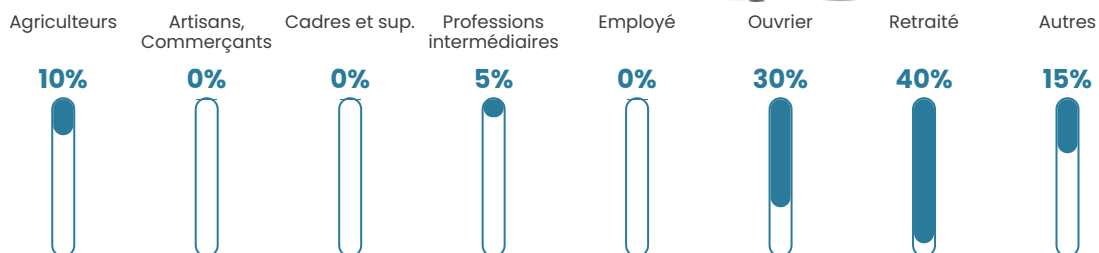

15 h/km²

Revenu moyen

NC

Evolution du nombre d'habitants

Sources : Institut national de la statistique et des études économiques (insee) selon Les dernières parutions officielles de 2024 portant sur les années 2020, 2021 et 2022.

Tranche d'âge

Activité professionnelle

Niveau de diplôme

Composition des ménages

Profils électoraux

Premier tour

	Marine LE PEN	34.85 %
	Jean LASSALLE	16.67 %
	Fabien ROUSSEL	13.64 %
	Emmanuel MACRON	13.64 %
	Jean-Luc MÉLENCHON	10.61 %
	Éric ZEMMOUR	7.58 %
	Nathalie ARTHAUD	1.52 %
	Valérie PÉCRESE	1.52 %
	Anne HIDALGO	0.00 %
	Yannick JADOT	0.00 %
	Philippe POUTOU	0.00 %
	Nicolas DUPONT- AIGNAN	0.00 %