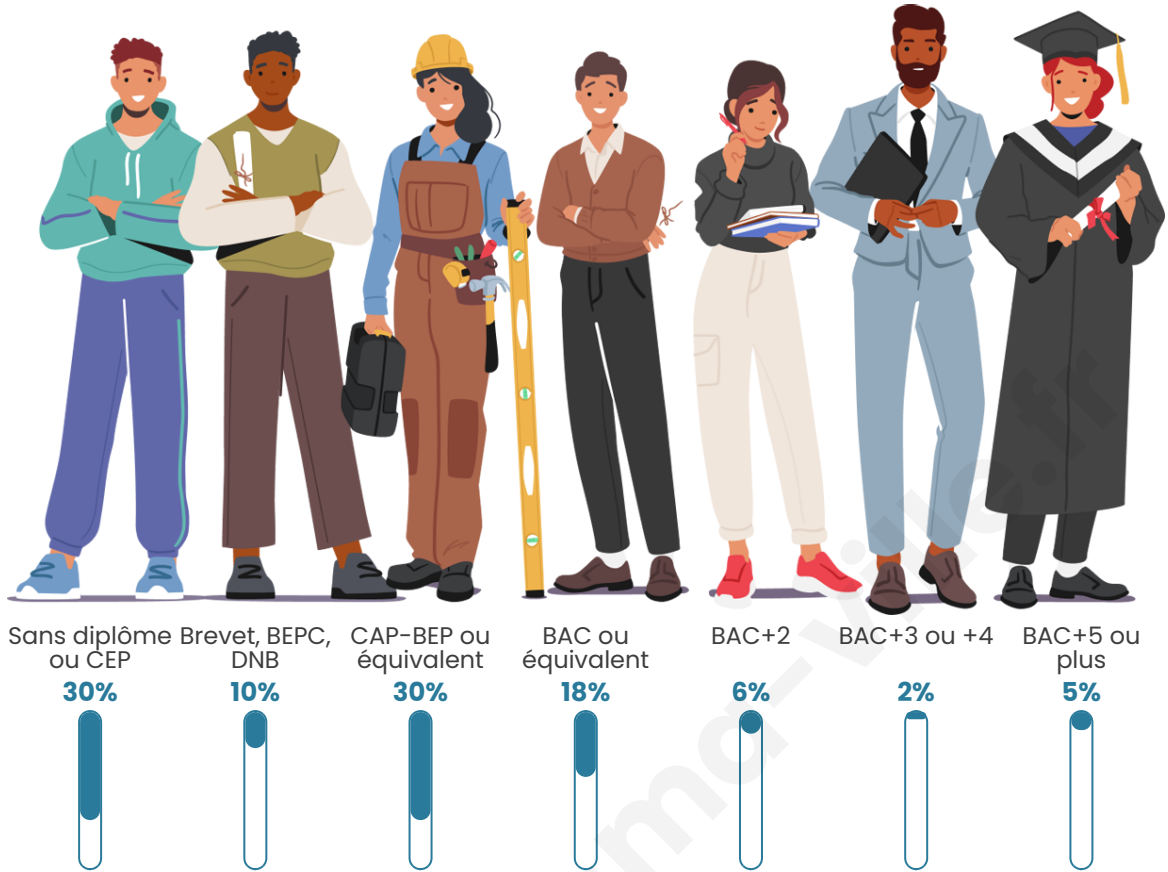

Niveau de diplôme